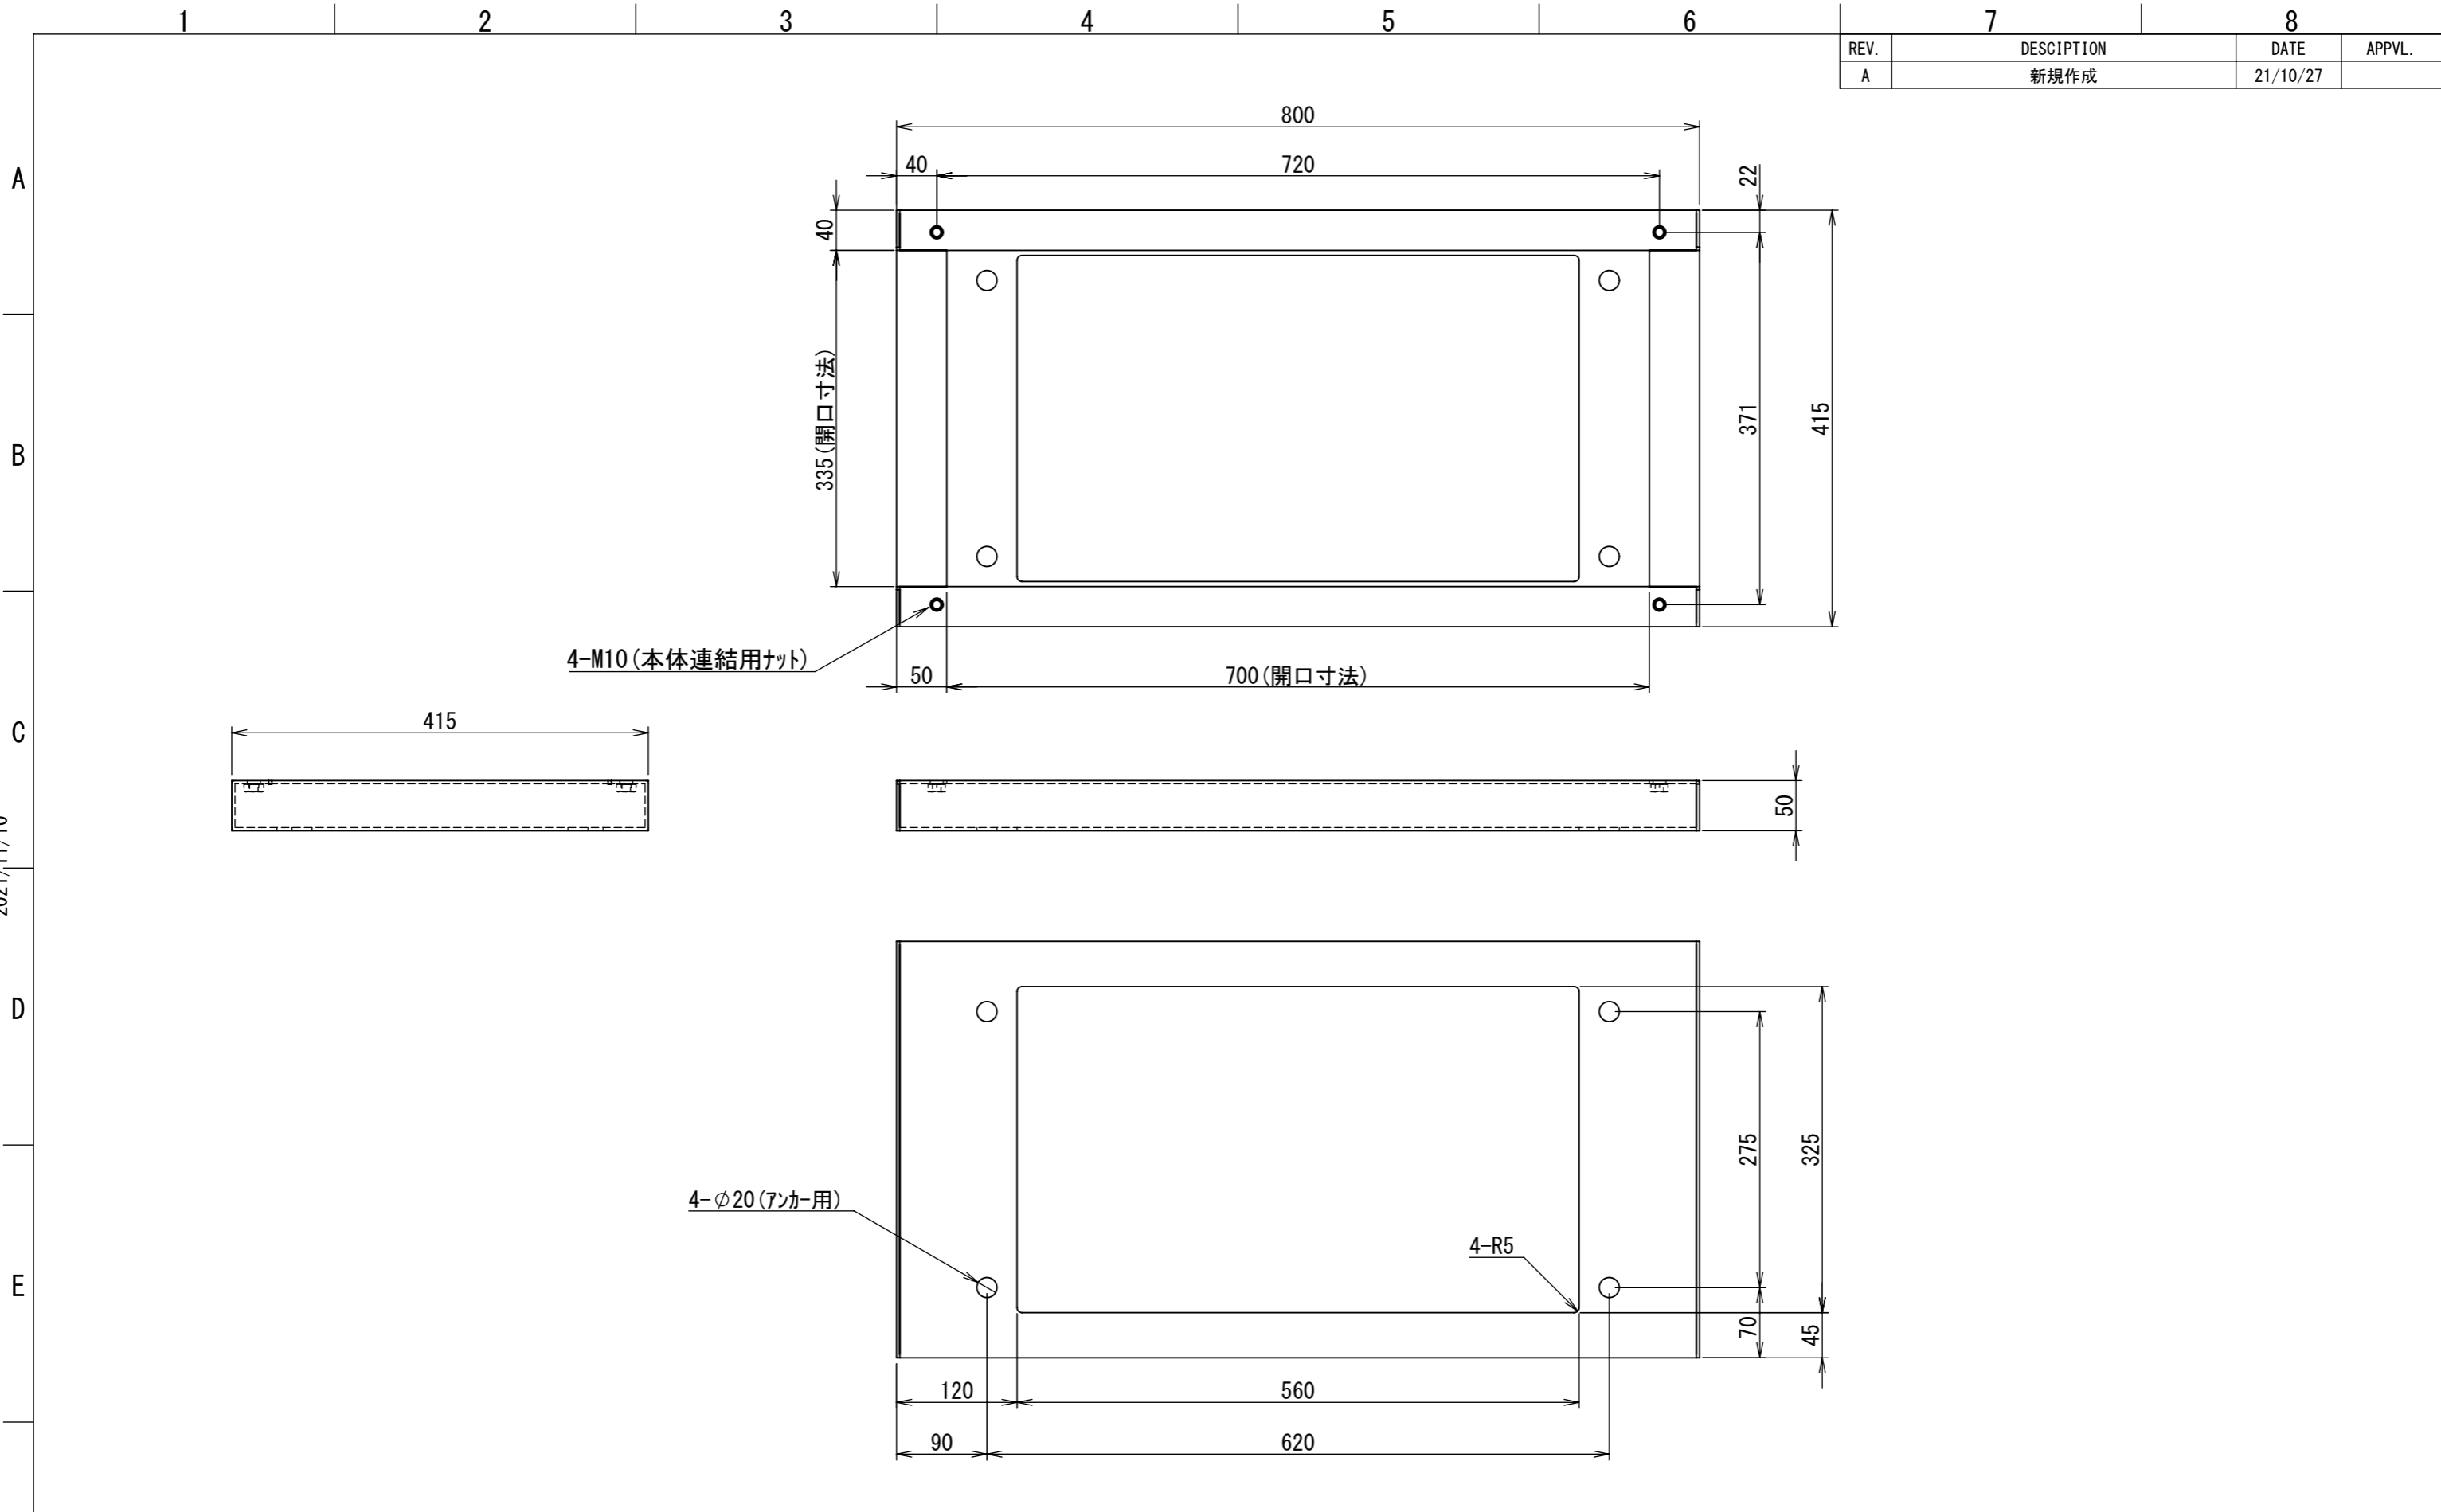

REV.	DESCRIPTION	DATE	APPVL.
A	新規作成	21/10/27	

2021/11/10

Note :  
 材質 別途記載  
 塗装 5Y7/1. 半ツヤ(標準色)

Designed by Yokogawa	Checked by -	Approved by - date -	Filename FX558B01-01A	Date 21/10/27	Scale 1:6
エス・ディ・エス株式会社			基台/FX45-805Z		
			FX558B01-01A	Edition A	Sheet 1/1