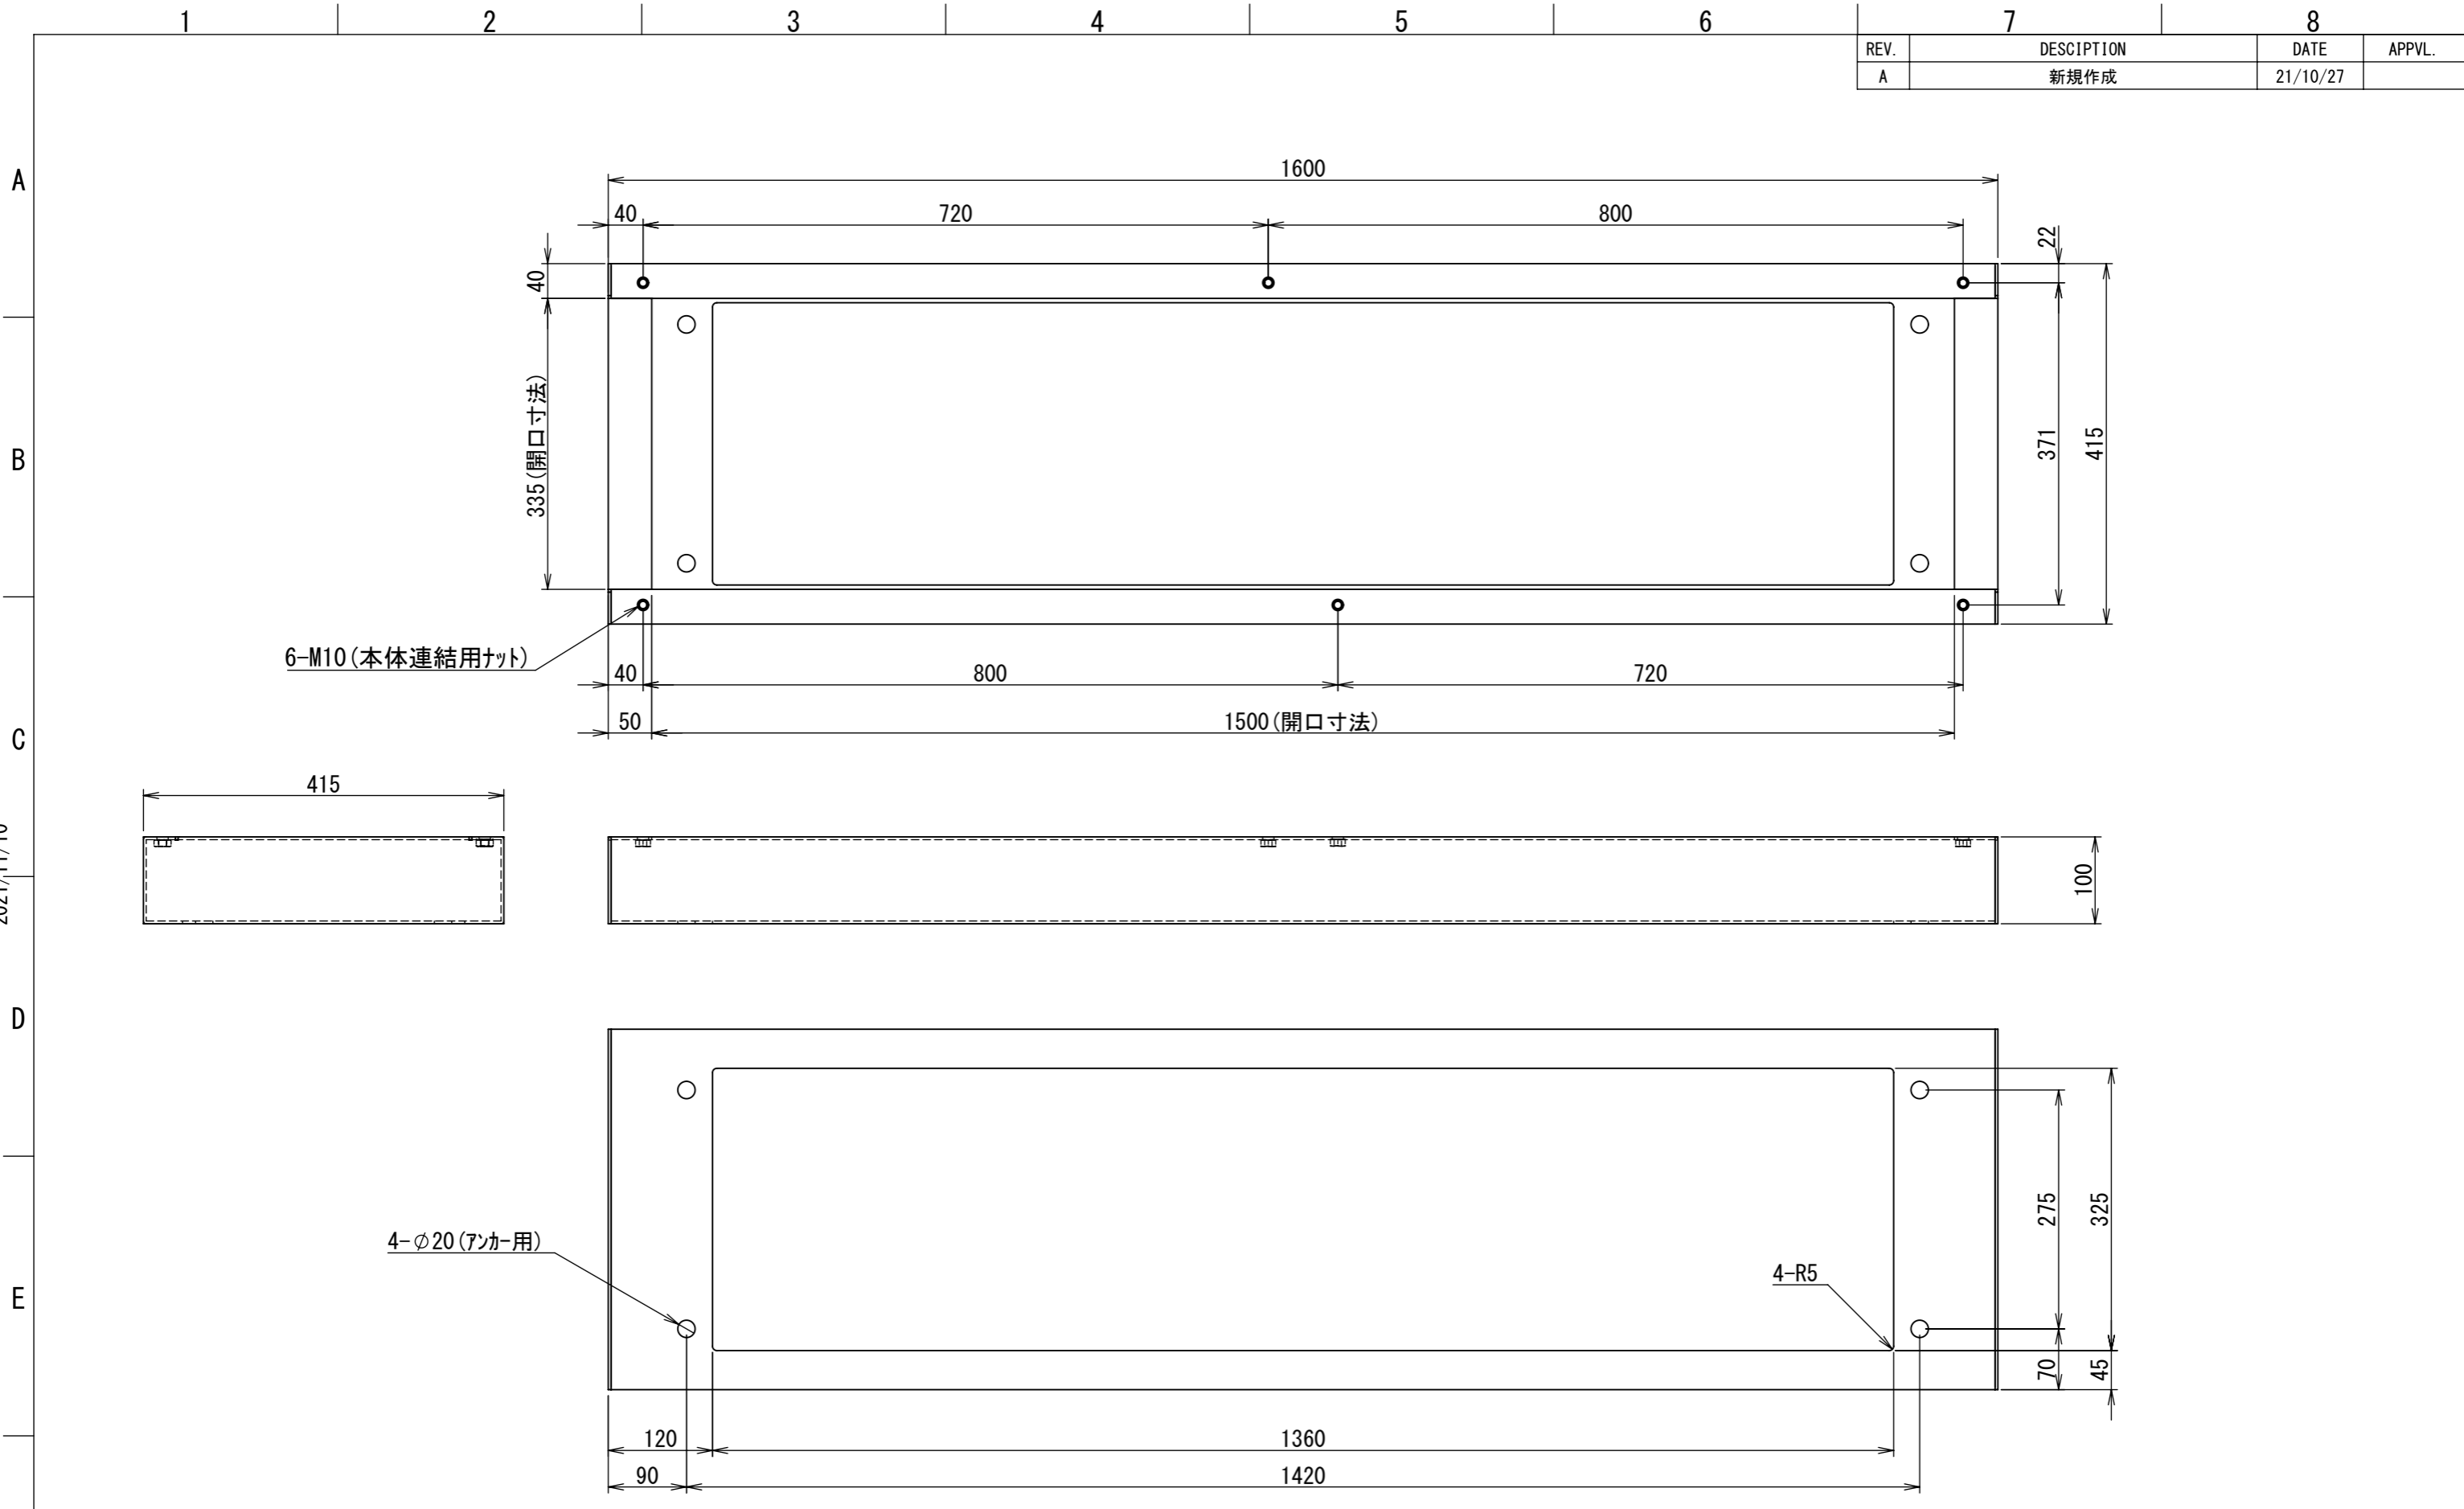

REV.	DESCRIPTION	DATE	APPL.
A	新規作成	21/10/27	

2021/11/10

Note :
 材質 別途記載
 塗装 5Y7/1. 半ツヤ(標準色)

Designed by Yokogawa	Checked by -	Approved by - date -	Filename FX569B01-01A	Date 21/10/27	Scale 1:7
エス・ディ・エス株式会社			基台/FX45-1610Z		
			FX569B01-01A	Edition A	Sheet 1/1