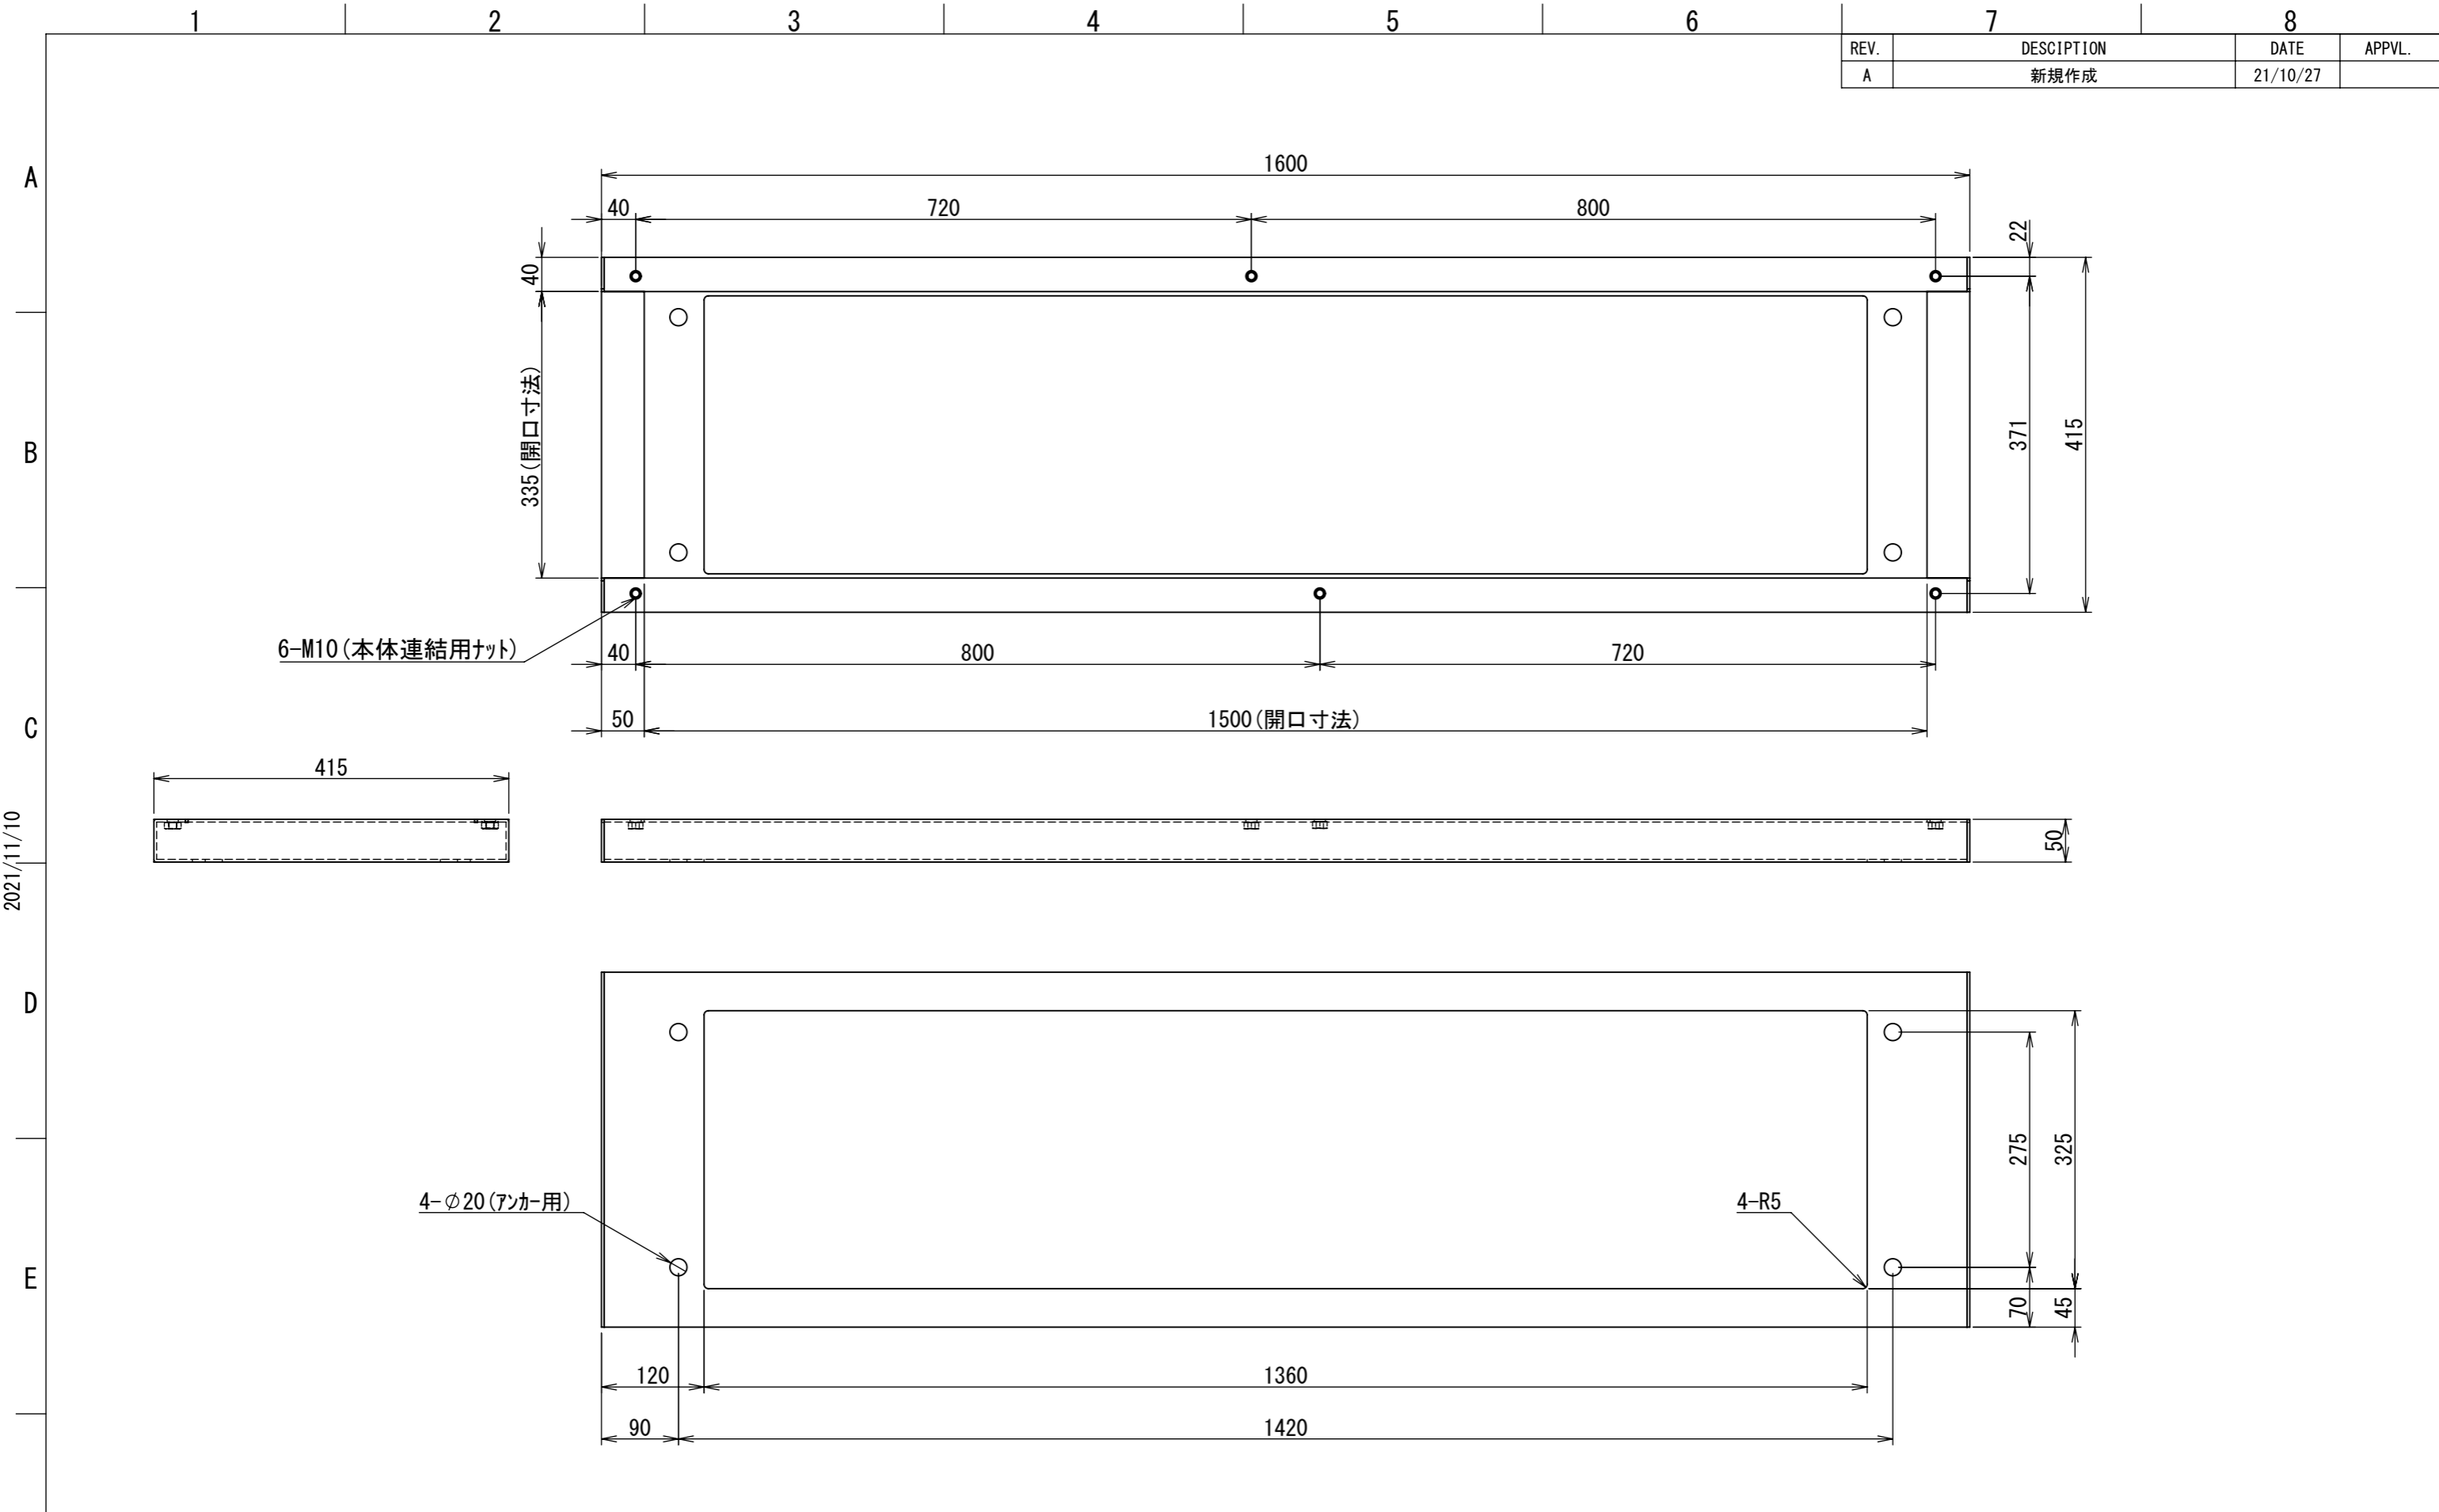

REV.	DESCRIPTION	DATE	APPVL.
A	新規作成	21/10/27	

2021/11/10

Note :
 材質 別途記載
 塗装 5Y7/1. 半ツヤ(標準色)

Designed by Yokogawa	Checked by -	Approved by - date -	Filename FX568B01-01A	Date 21/10/27	Scale 1:7
エス・ディ・エス株式会社			基台/FX45-1605Z		
			FX568B01-01A	Edition A	Sheet 1/1