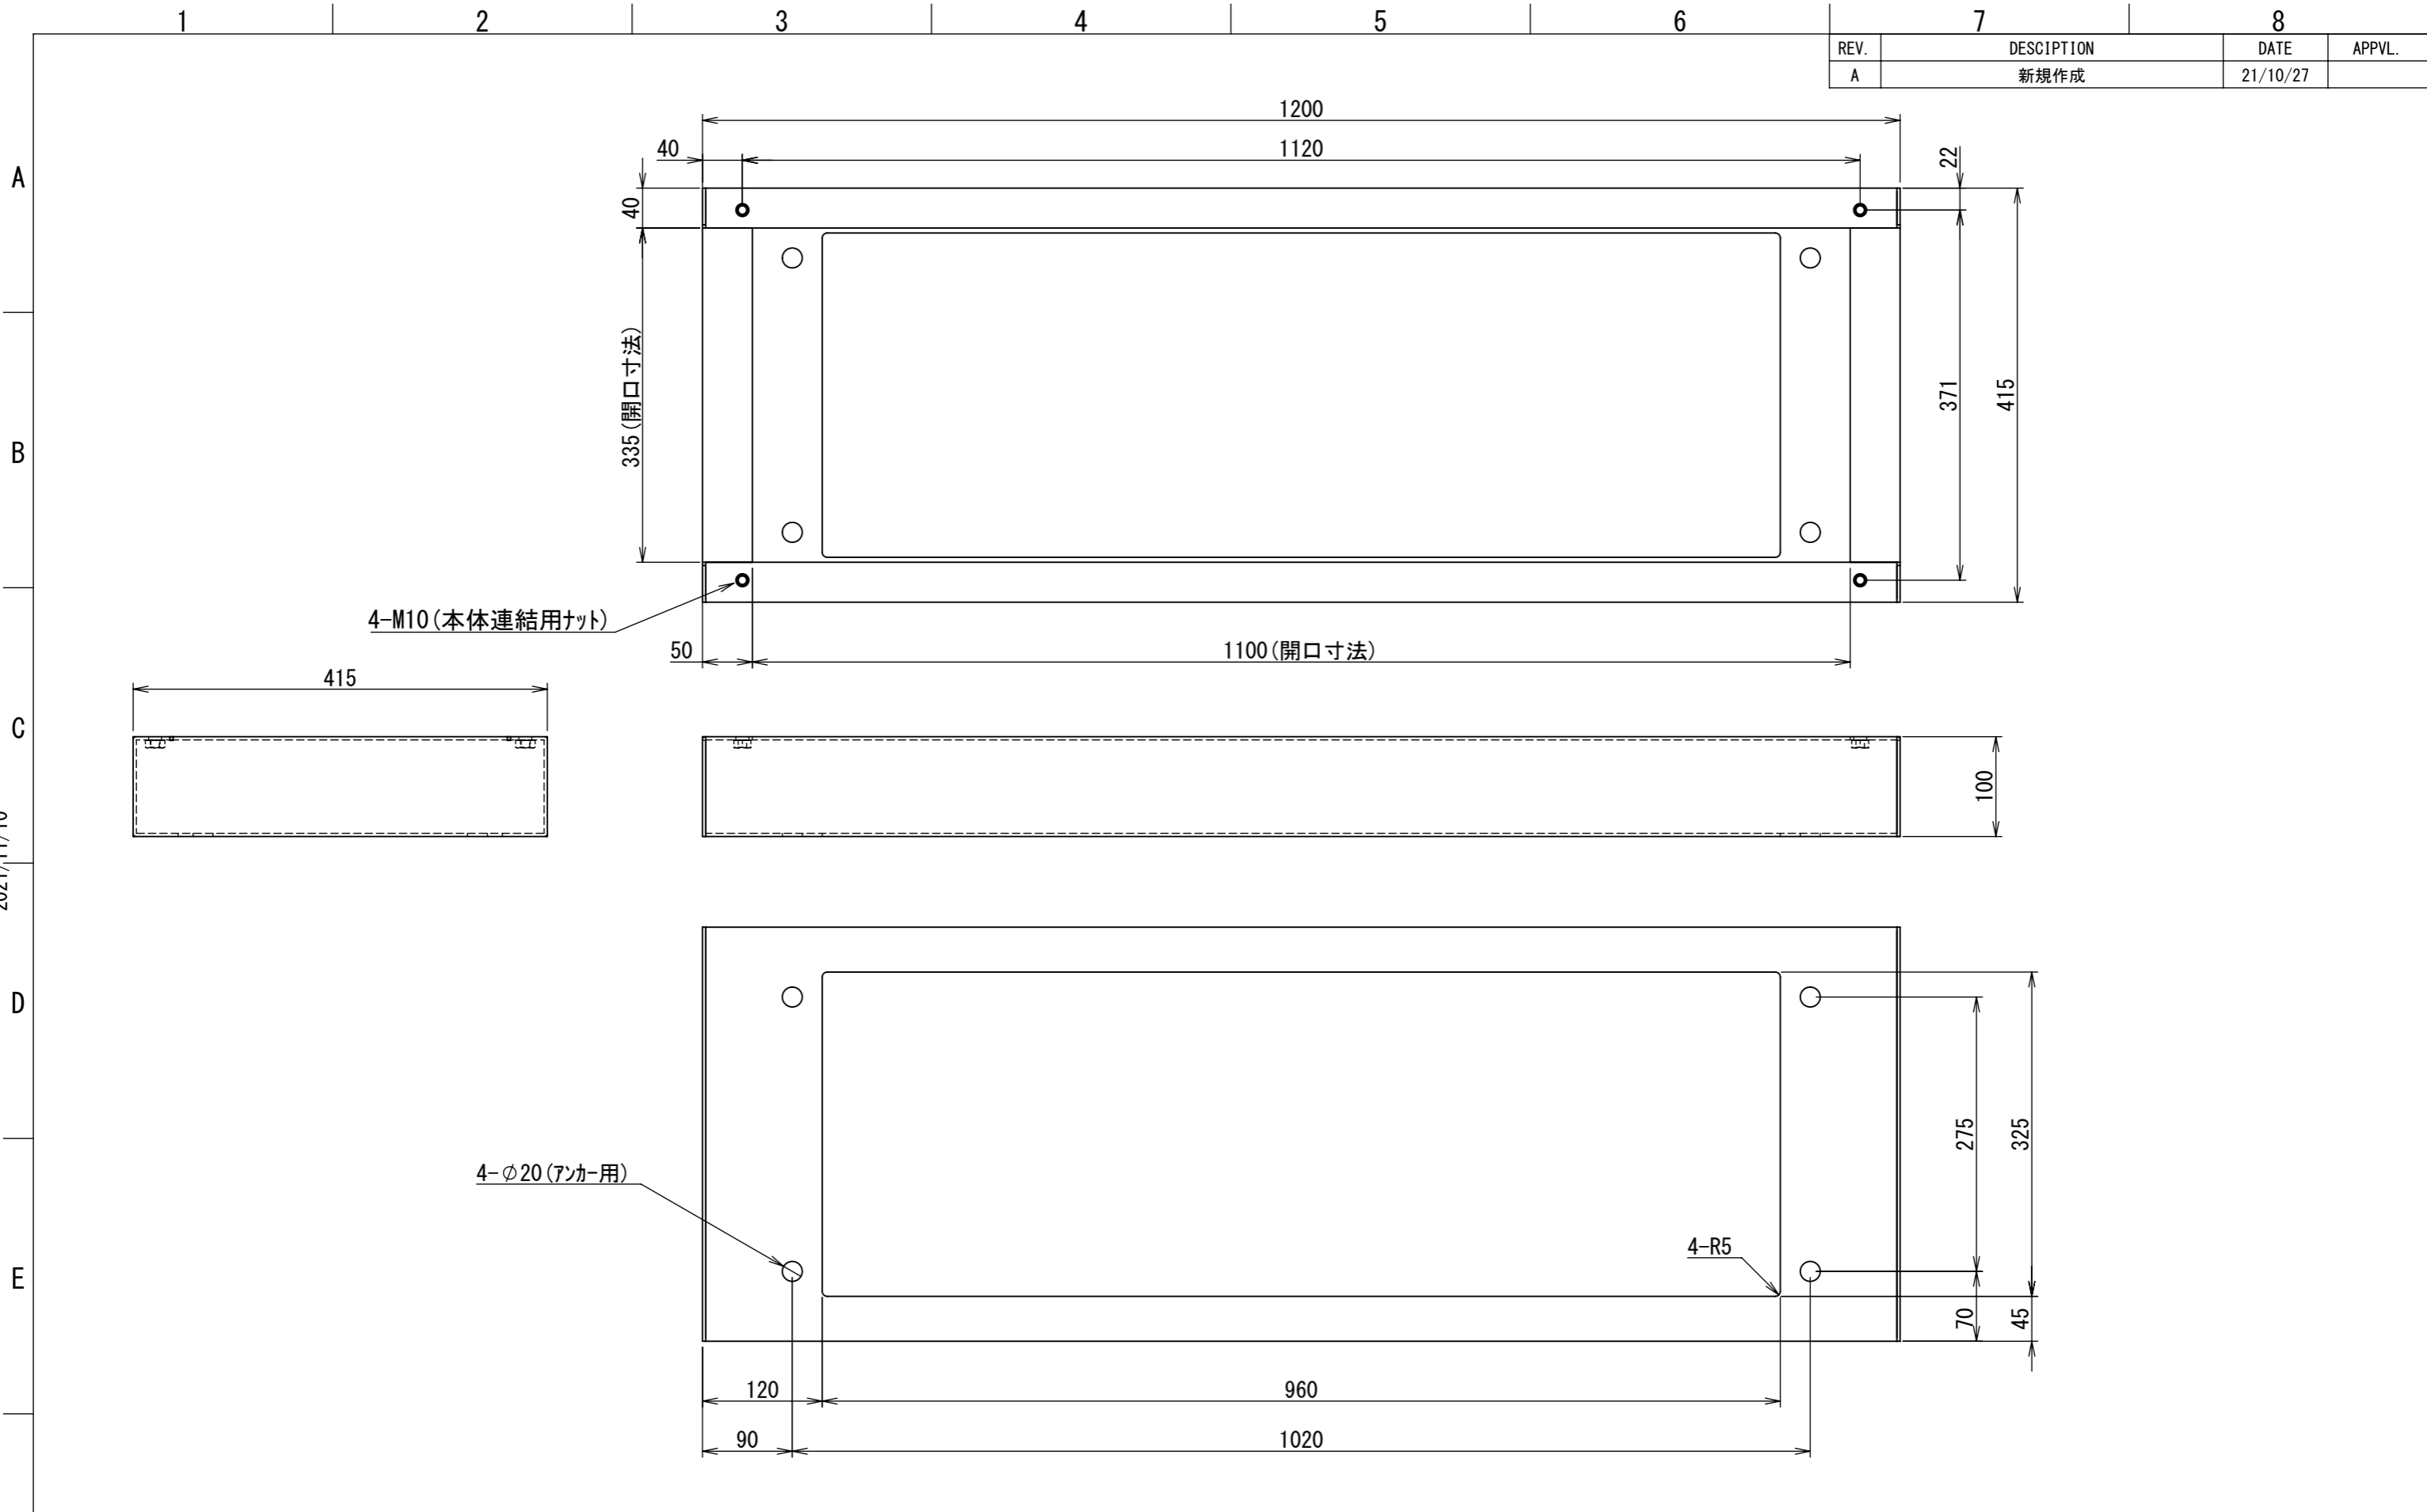

REV.	DESCRIPTION	DATE	APPVL.
A	新規作成	21/10/27	

2021/11/10

Note :
 材質 別途記載
 塗装 5Y7/1. 半ツヤ(標準色)

Designed by Yokogawa	Checked by -	Approved by - date -	Filename FX565B01-01A	Date 21/10/27	Scale 1:6
エス・ディ・エス株式会社			基台/FX45-1210Z		
			FX565B01-01A	Edition A	Sheet 1/1