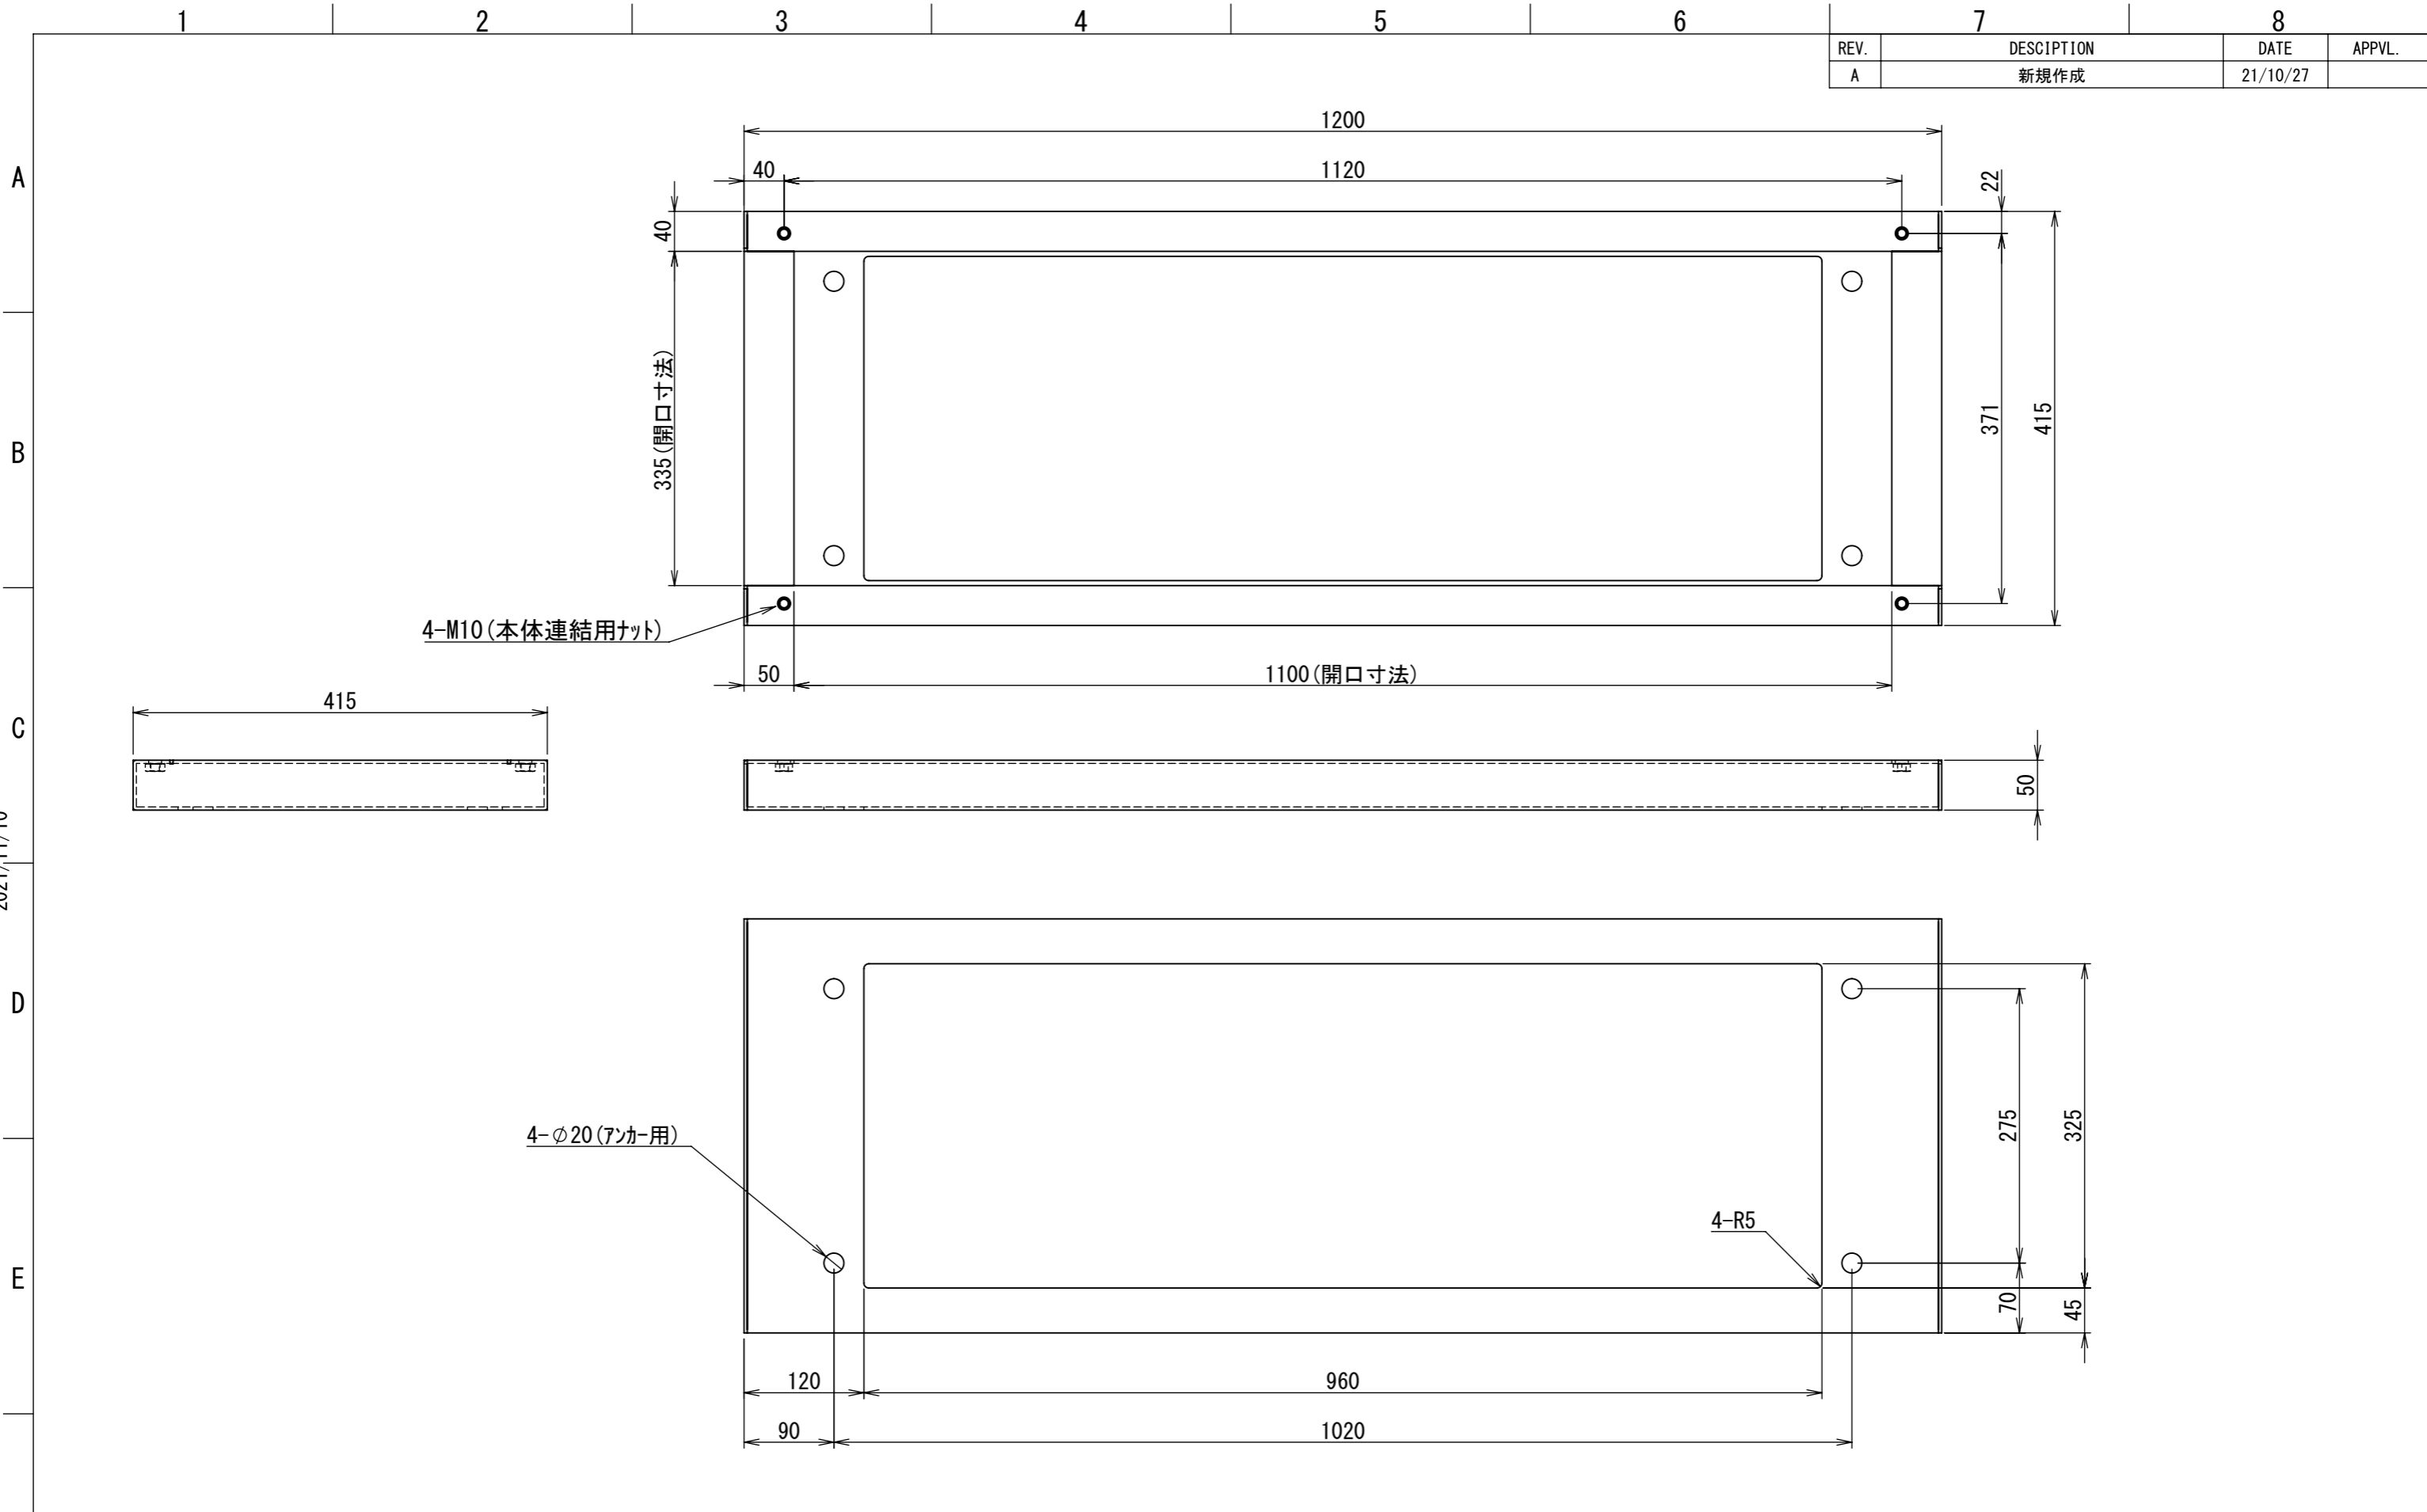

REV.	DESCRIPTION	DATE	APPVL.
A	新規作成	21/10/27	

Note :  
 材質 別途記載  
 塗装 5Y7/1. 半ツヤ(標準色)

Designed by Yokogawa	Checked by -	Approved by - date -	Filename FX564B01-01A	Date 21/10/27	Scale 1:6
エス・ディ・エス株式会社			基台/FX45-1205Z		
			FX564B01-01A		Edition A