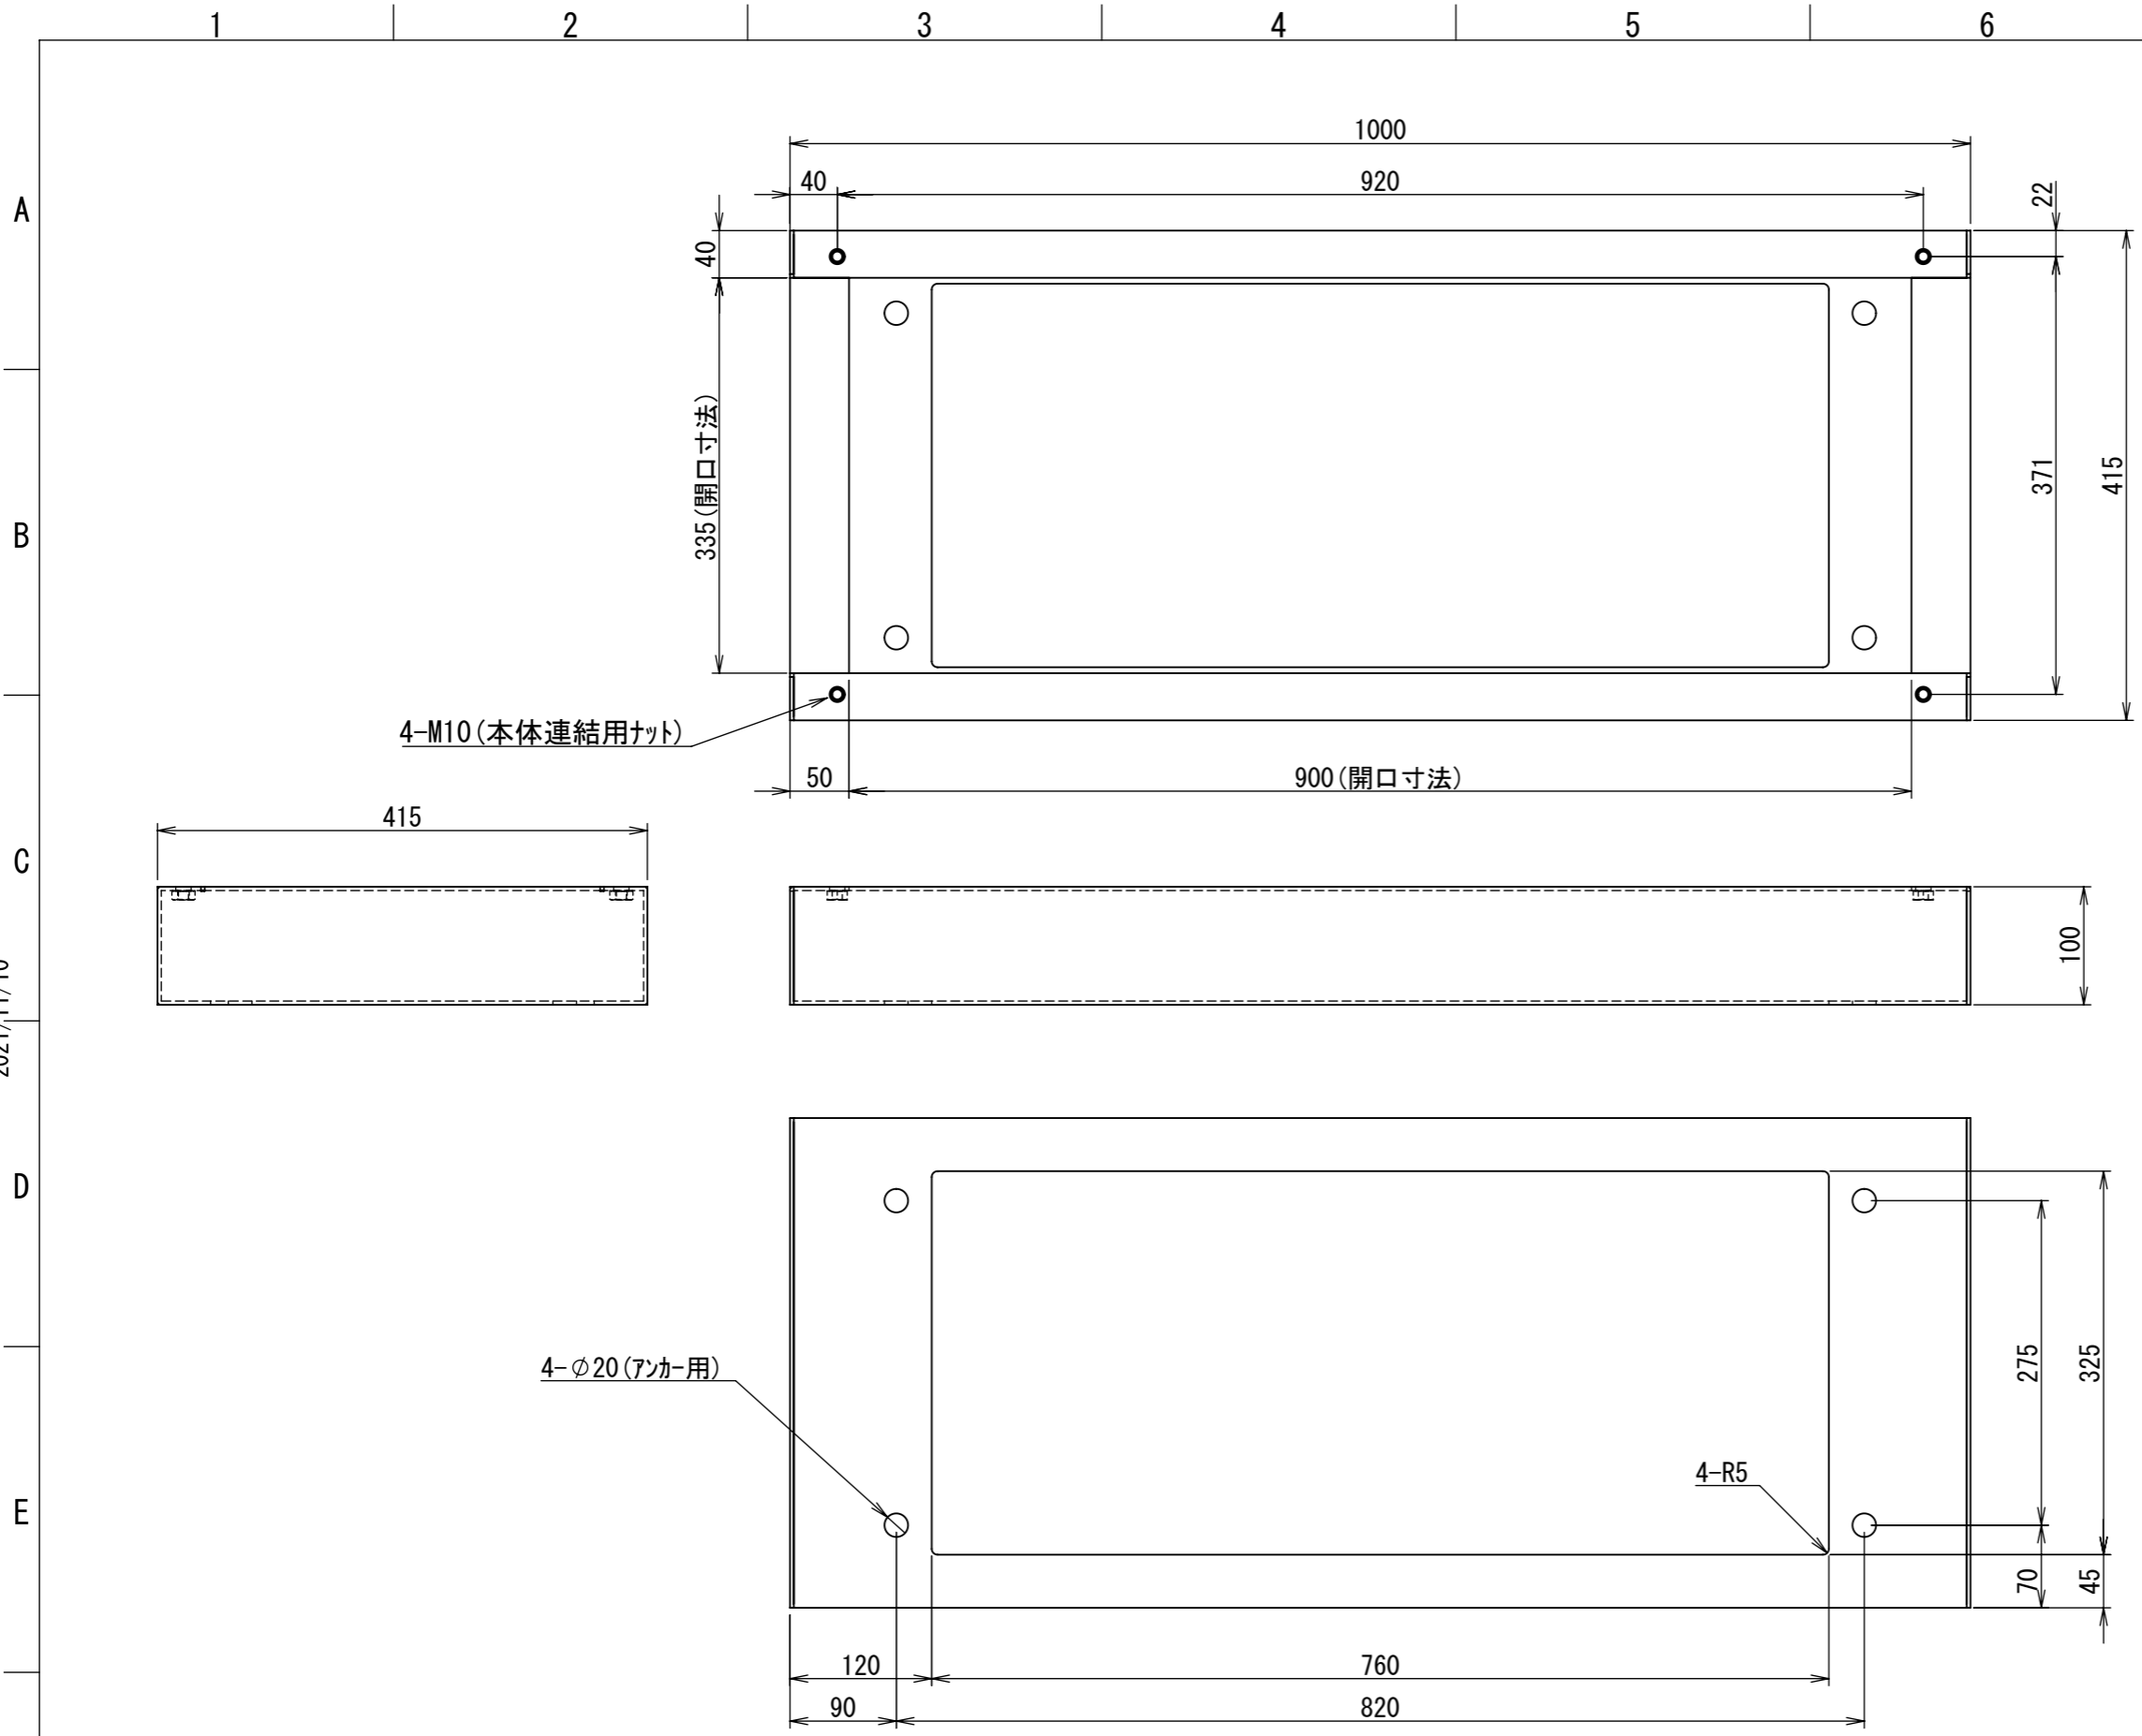

REV.	DESCRIPTION	DATE	APPVL.
A	新規作成	21/10/27	

2021/11/10

Note :
 材質 別途記載
 塗装 5Y7/1. 半ツヤ(標準色)

Designed by Yokogawa	Checked by -	Approved by - date -	Filename FX563B01-01A	Date 21/10/27	Scale 1:6
エス・ディ・エス株式会社			基台/FX45-1010Z		
			FX563B01-01A	Edition A	Sheet 1/1