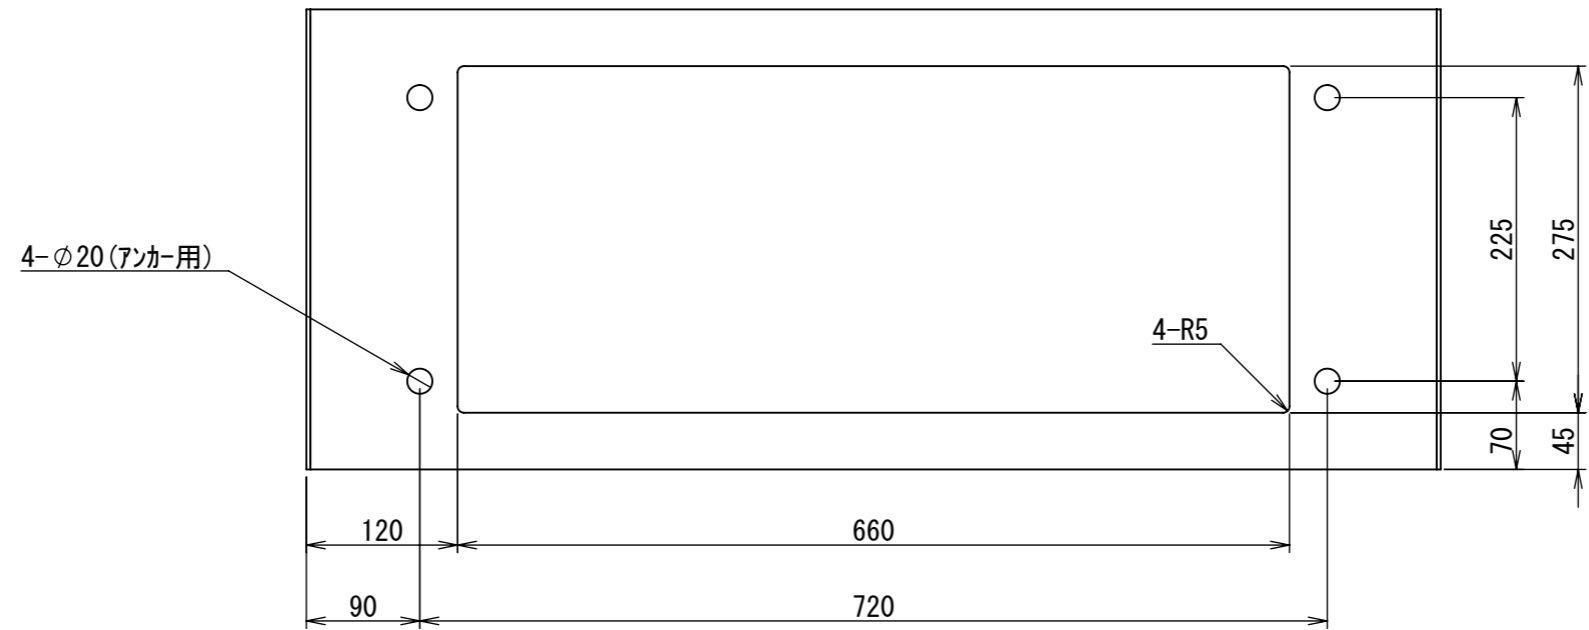

REV.	DESCRIPTION	DATE	APPVL.
A	新規作成	21/10/27	

Note :  
 材質 別途記載  
 塗装 5Y7/1. 半ツヤ(標準色)

Designed by Yokogawa	Checked by -	Approved by - date -	Filename FX560B01-01A	Date 21/10/27	Scale 1:6
エス・ディ・エス株式会社			基台/FX40-905Z		
			FX40-905Z	Edition A	Sheet 1/1