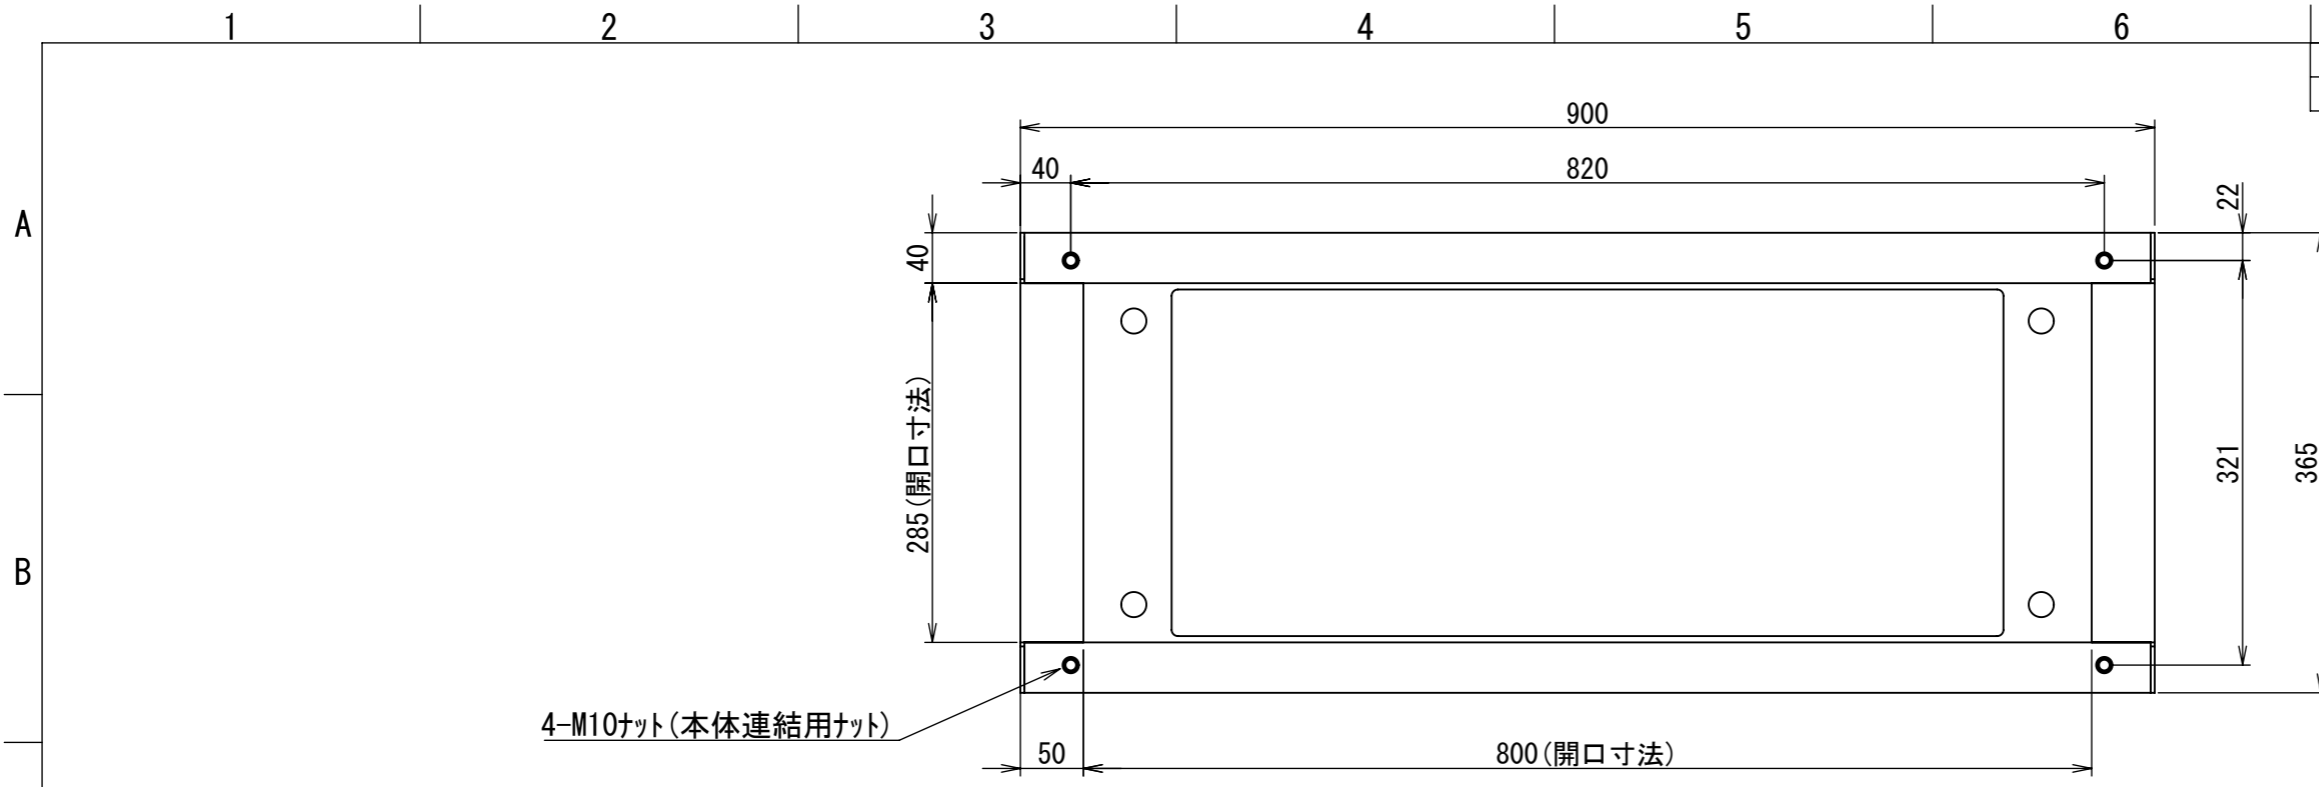

REV.	DESCRIPTION	DATE	APPVL.
A	新規作成	21/10/27	

Note :  
 材質 別途記載  
 塗装 5Y7/1. 半ツヤ(標準色)

Designed by Yokogawa	Checked by -	Approved by - date -	Filename FX560B01-01A	Date 21/10/27	Scale 1:6
エス・ディ・エス株式会社			基台/FX40-905Z		
			FX40-905Z	Edition A	Sheet 1/1