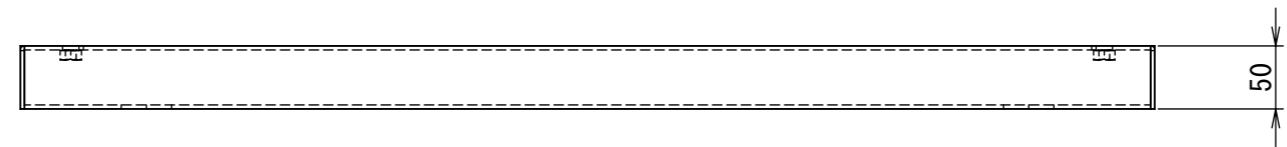

REV.	DESCRIPTION	DATE	APPVL.
A	新規作成	21/10/27	

Note :  
 材質 別途記載  
 塗装 5Y7/1. 半ツヤ(標準色)

Designed by Yokogawa	Checked by -	Approved by - date -	Filename FX560B01-01A	Date 21/10/27	Scale 1:6
エス・ディ・エス株式会社			基台/FX40-905Z		
			FX40-905Z	Edition A	Sheet 1/1