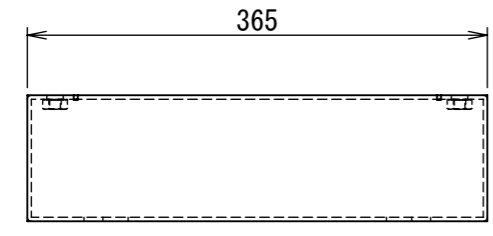

| REV. | DESCRIPTION | DATE | APPL. |
|------|-------------|----------|-------|
| A | 新規作成 | 21/10/27 | |

2021/11/10

Note :
 材質 別途記載
 塗装 5Y7/1. 半ツヤ(標準色)

| | | | | | |
|-------------------------|-----------------|-------------------------|--------------------------|------------------|--------------|
| Designed by Yokogawa | Checked by - | Approved by - date - | Filename FX559B01-01A | Date 21/10/27 | Scale 1:6 |
| エス・ディ・エス株式会社 | | | 基台/FX40-810Z | | |
| | | | FX559B01-01A | Edition A | Sheet 1/1 |