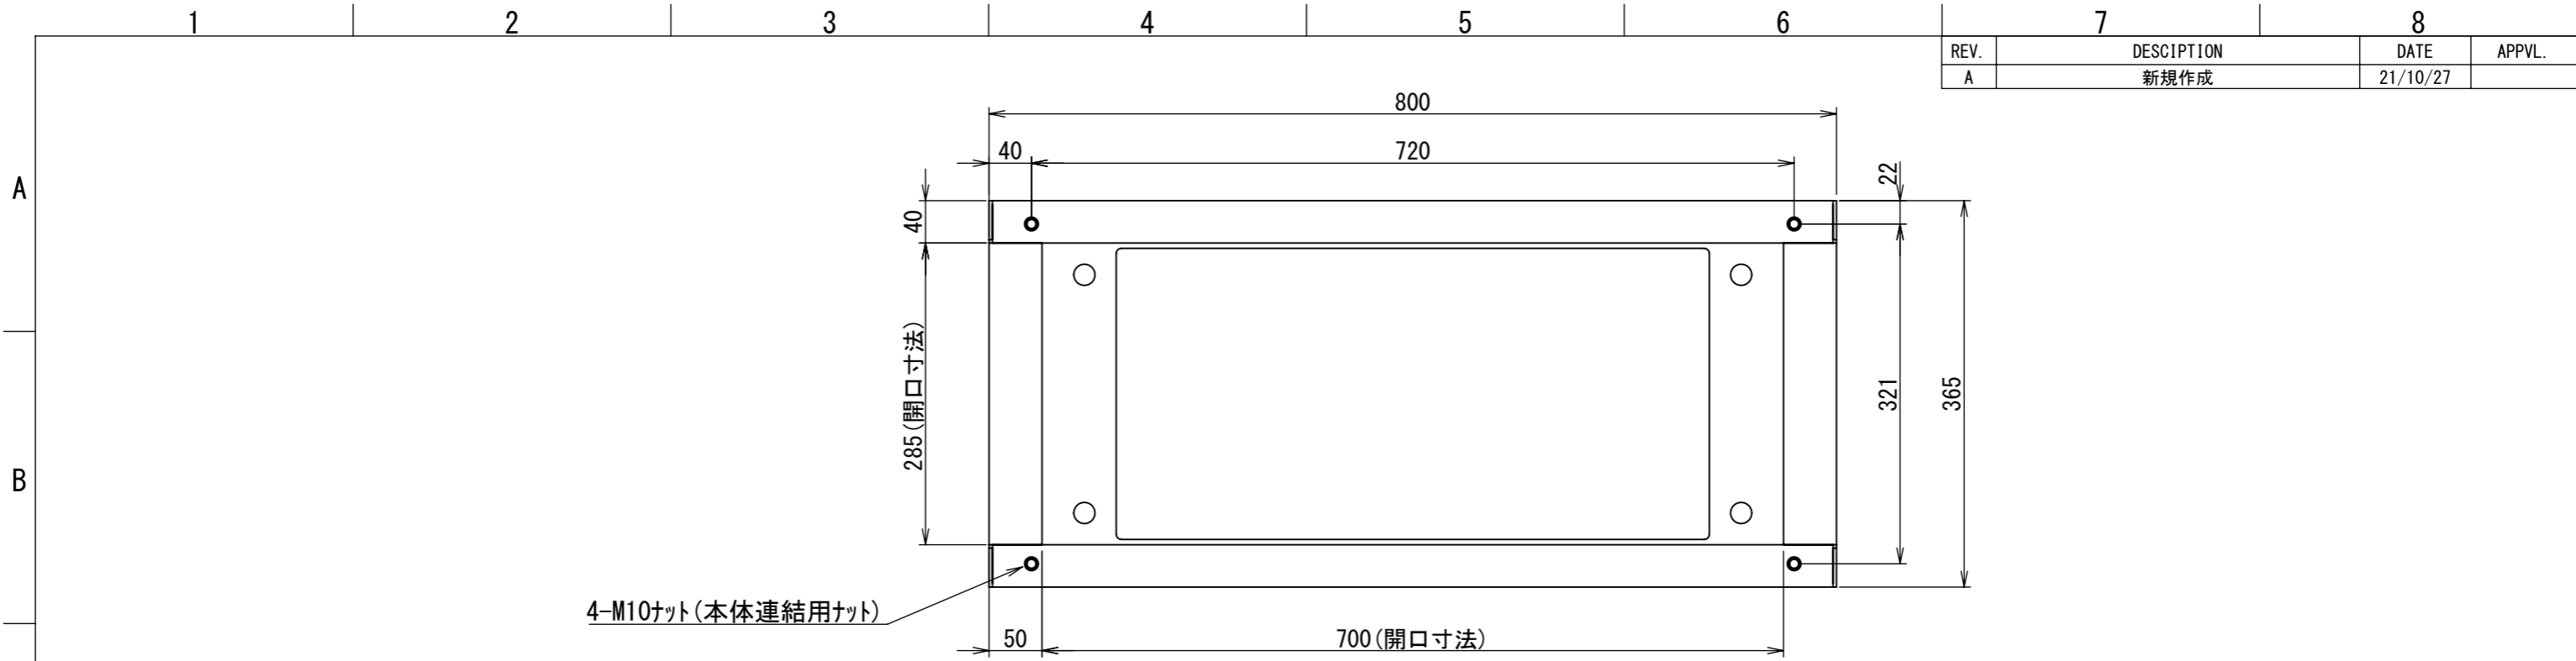

| REV. | DESCRIPTION | DATE | APPL. |
|------|-------------|----------|-------|
| A | 新規作成 | 21/10/27 | |

2021/11/10

Note :
 材質 別途記載
 塗装 5Y7/1. 半ツヤ(標準色)

| | | | | | |
|-------------------------|-----------------|-------------------------|--------------------------|------------------|--------------|
| Designed by Yokogawa | Checked by - | Approved by - date - | Filename FX559B01-01A | Date 21/10/27 | Scale 1:6 |
| エス・ディ・エス株式会社 | | | 基台/FX40-810Z | | |
| | | | FX559B01-01A | Edition A | Sheet 1/1 |