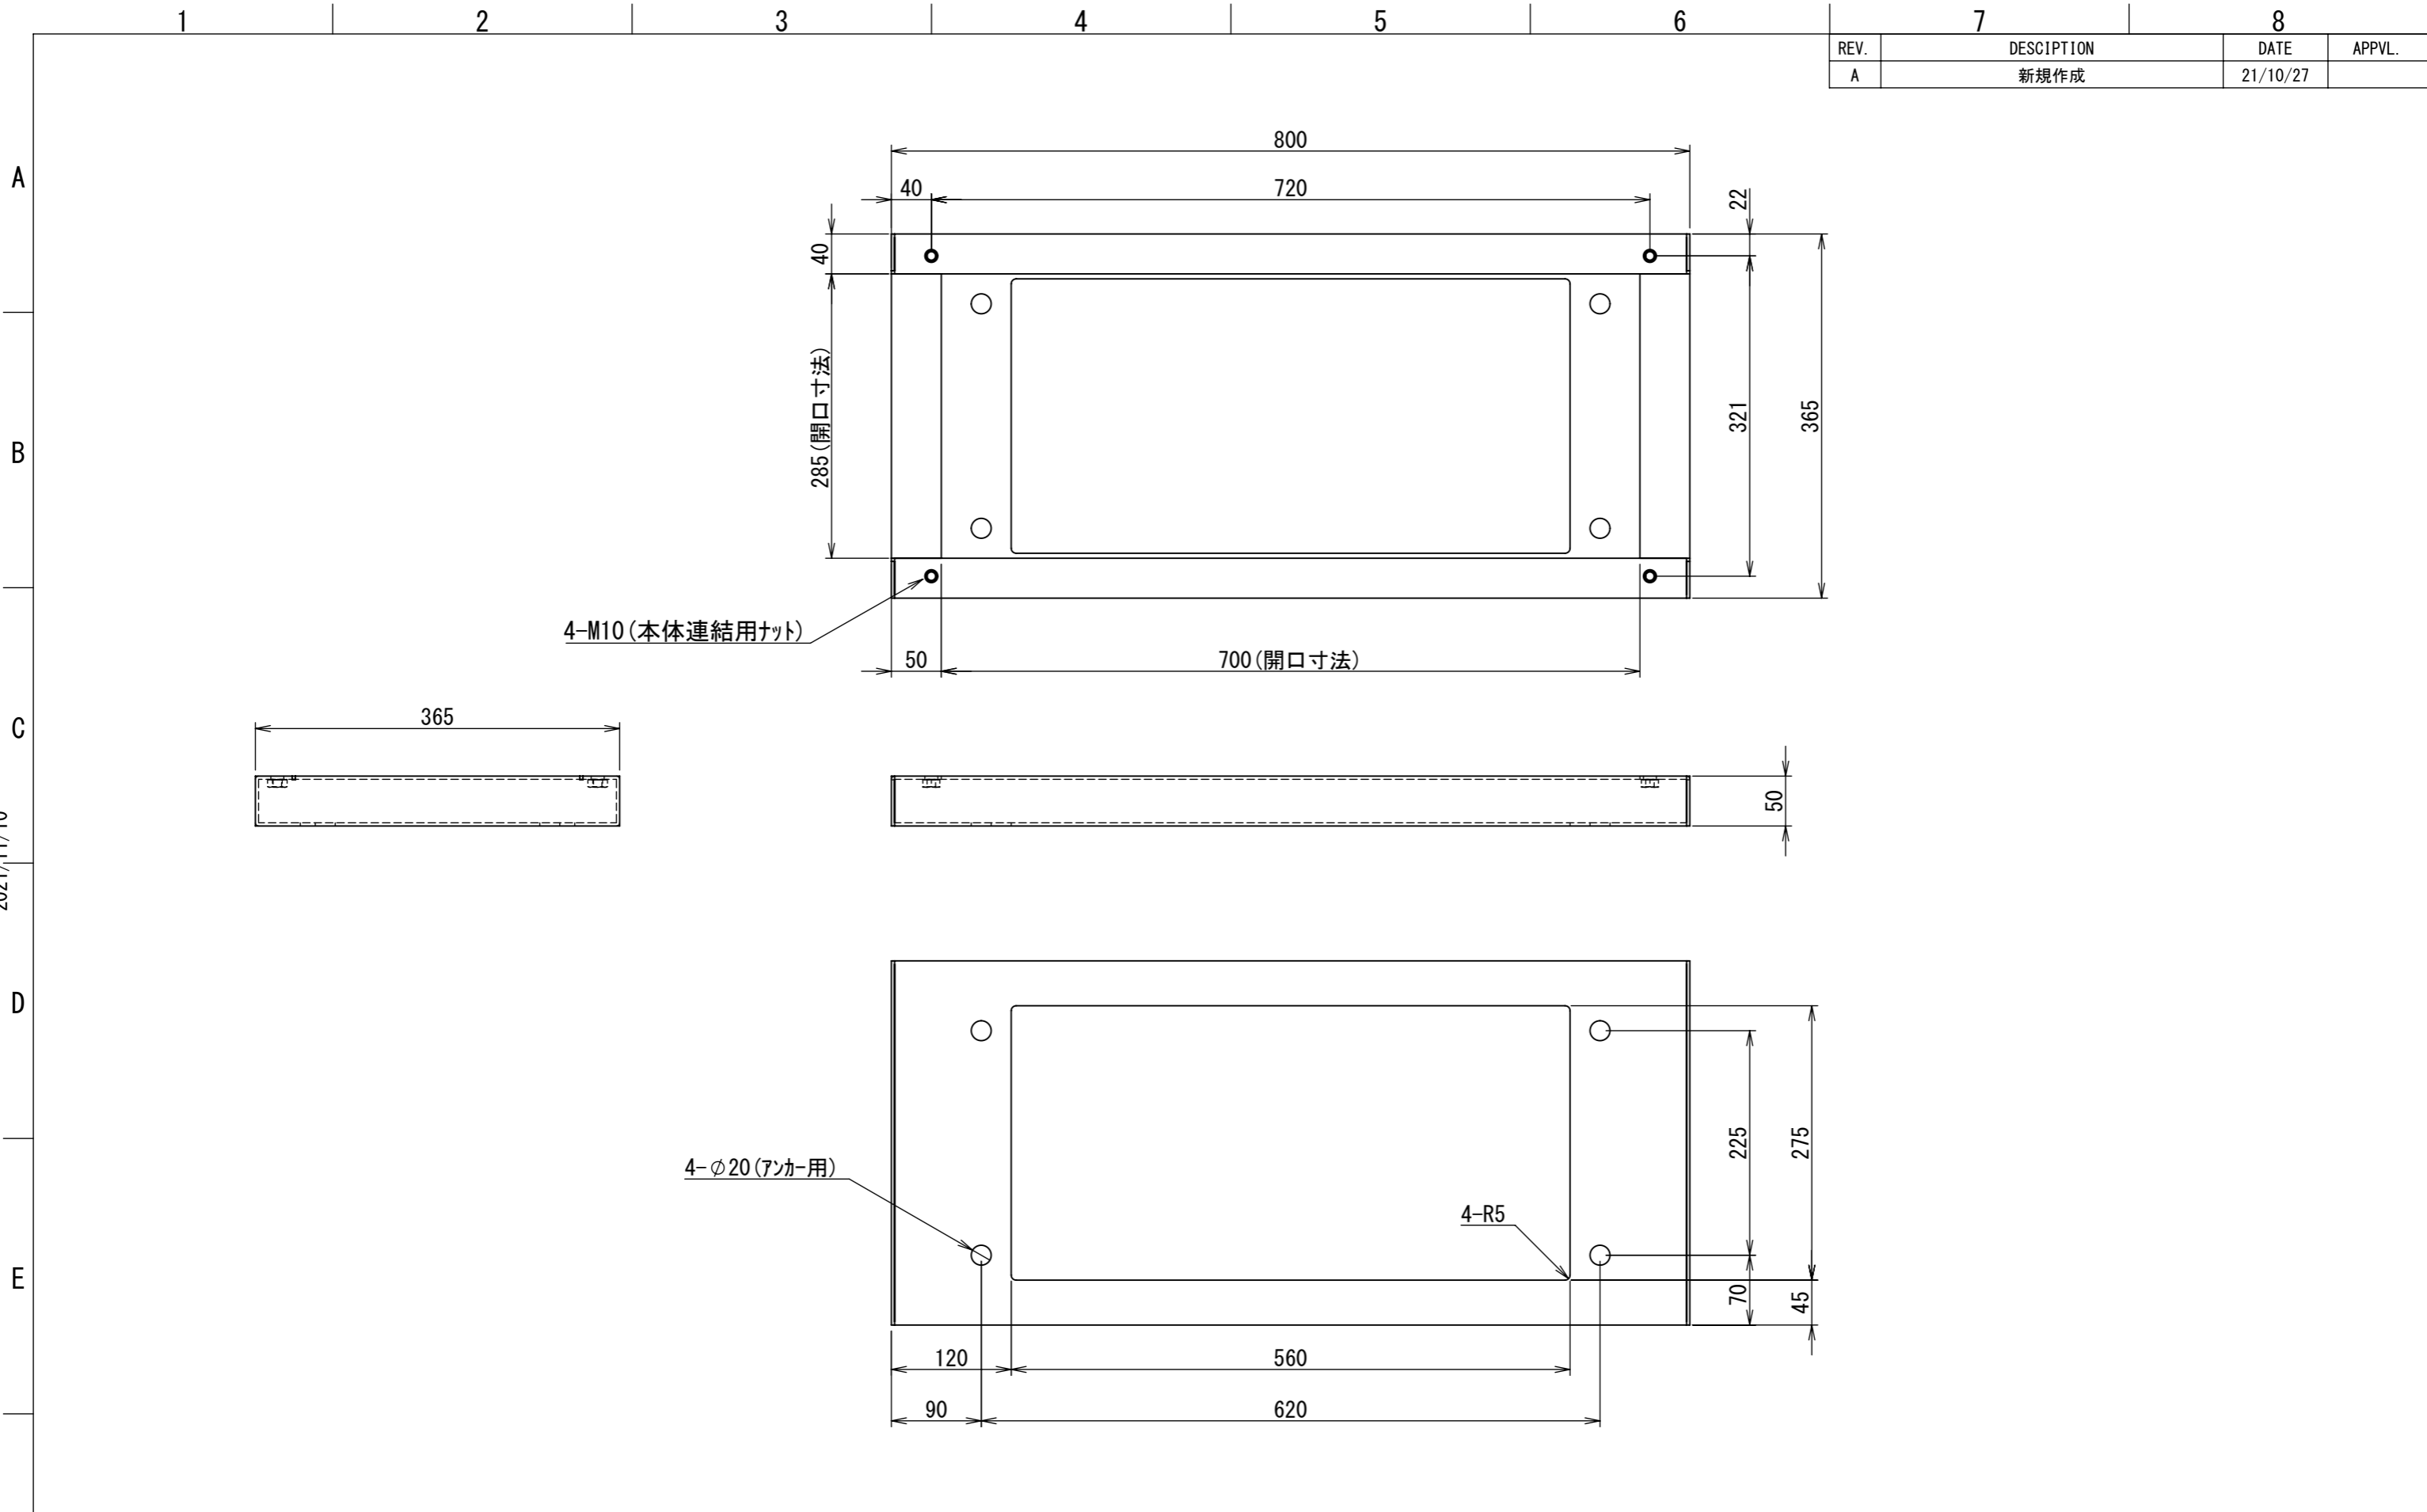

REV.	DESCRIPTION	DATE	APPL.
A	新規作成	21/10/27	

Note :
 材質 別途記載
 塗装 5Y7/1. 半ツヤ(標準色)

Designed by Yokogawa	Checked by -	Approved by - date -	Filename FX558B01-01A	Date 21/10/27	Scale 1:6
エス・ディ・エス株式会社			基台/FX40-805Z		
			FX558B01-01A	Edition A	Sheet 1/1