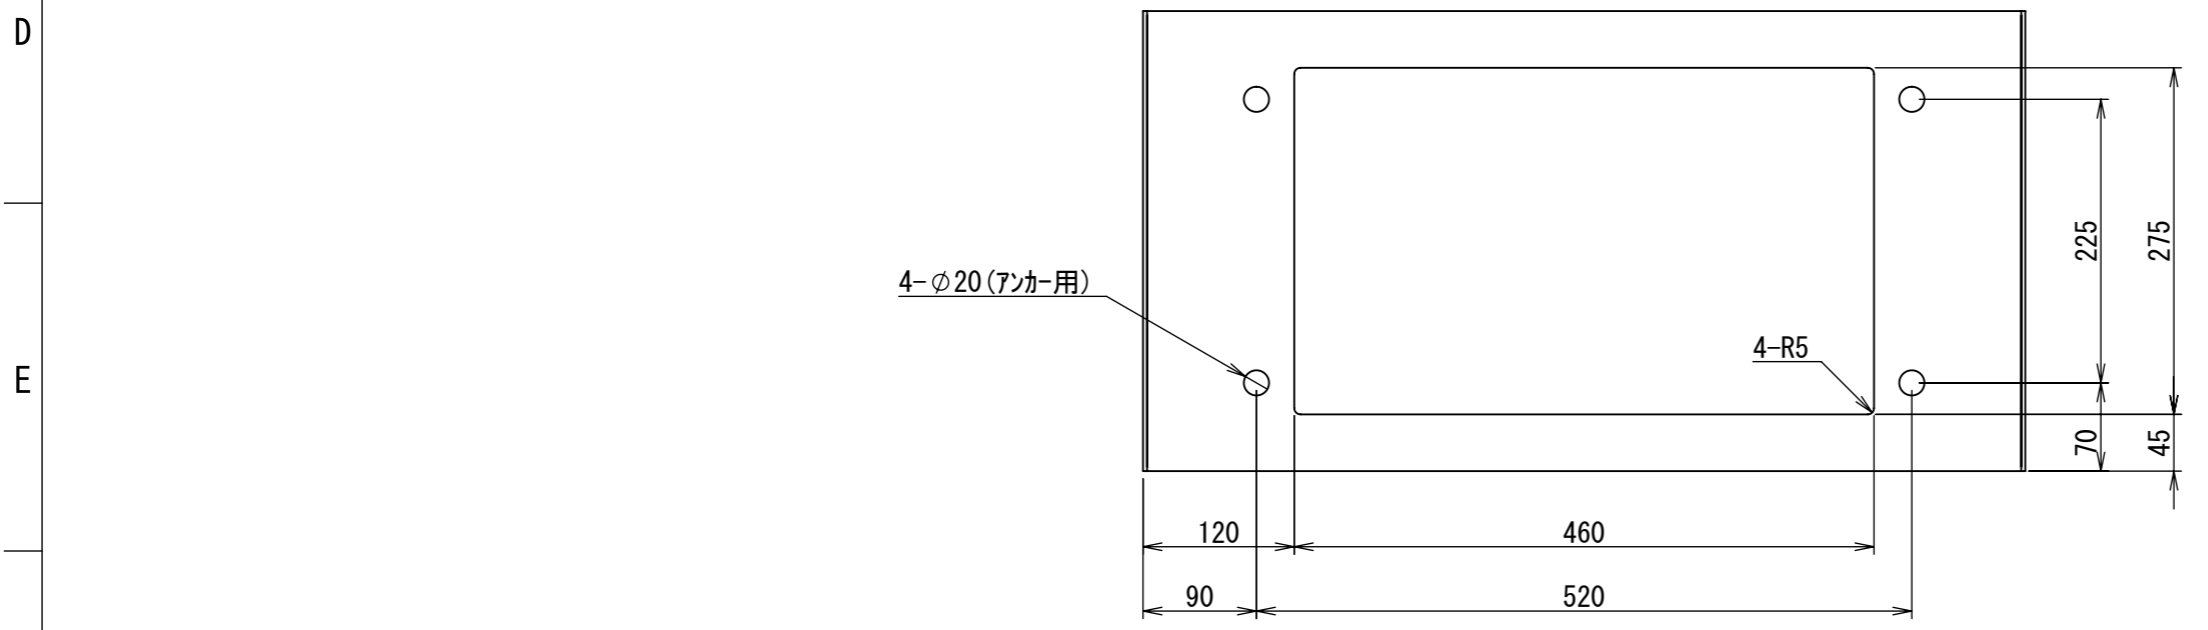

REV.	DESCRIPTION	DATE	APPVL.
A	新規作成	21/10/27	

2021/11/10

Note :  
 材質 別途記載  
 塗装 5Y7/1. 半ツヤ(標準色)

Designed by Yokogawa	Checked by -	Approved by - date -	Filename FX557B01-01A	Date 21/10/27	Scale 1:6
エス・ディ・エス株式会社			基台/FX40-710Z		
			FX557B01-01A	Edition A	Sheet 1/1