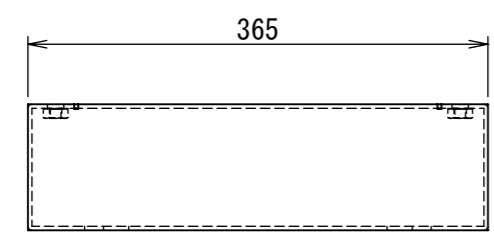

REV.	DESCRIPTION	DATE	APPVL.
A	新規作成	21/10/27	

2021/11/10

Note :  
 材質 別途記載  
 塗装 5Y7/1. 半ツヤ(標準色)

Designed by Yokogawa	Checked by -	Approved by - date -	Filename FX557B01-01A	Date 21/10/27	Scale 1:6
エス・ディ・エス株式会社			基台/FX40-710Z		
			FX557B01-01A	Edition A	Sheet 1/1