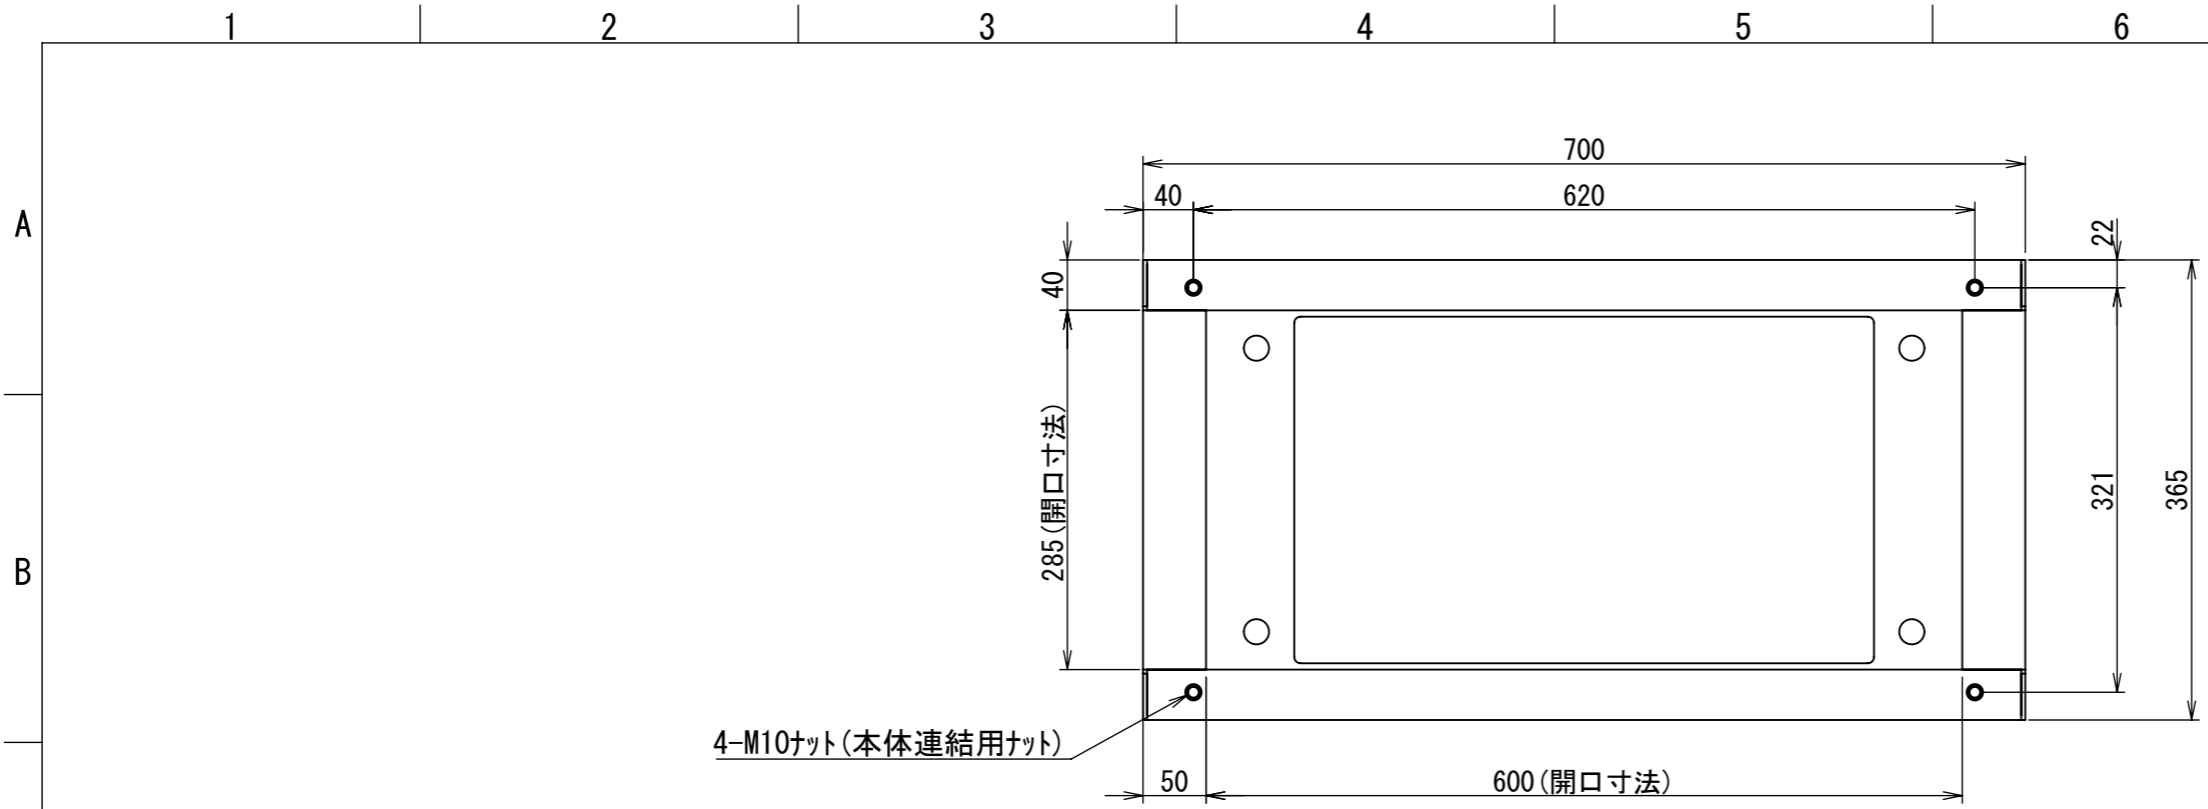

REV.	DESCRIPTION	DATE	APPVL.
A	新規作成	21/10/27	

2021/11/10

Note :  
 材質 別途記載  
 塗装 5Y7/1. 半ツヤ(標準色)

Designed by Yokogawa	Checked by -	Approved by - date -	Filename FX557B01-01A	Date 21/10/27	Scale 1:6
エス・ディ・エス株式会社			基台/FX40-710Z		
			FX557B01-01A	Edition A	Sheet 1/1