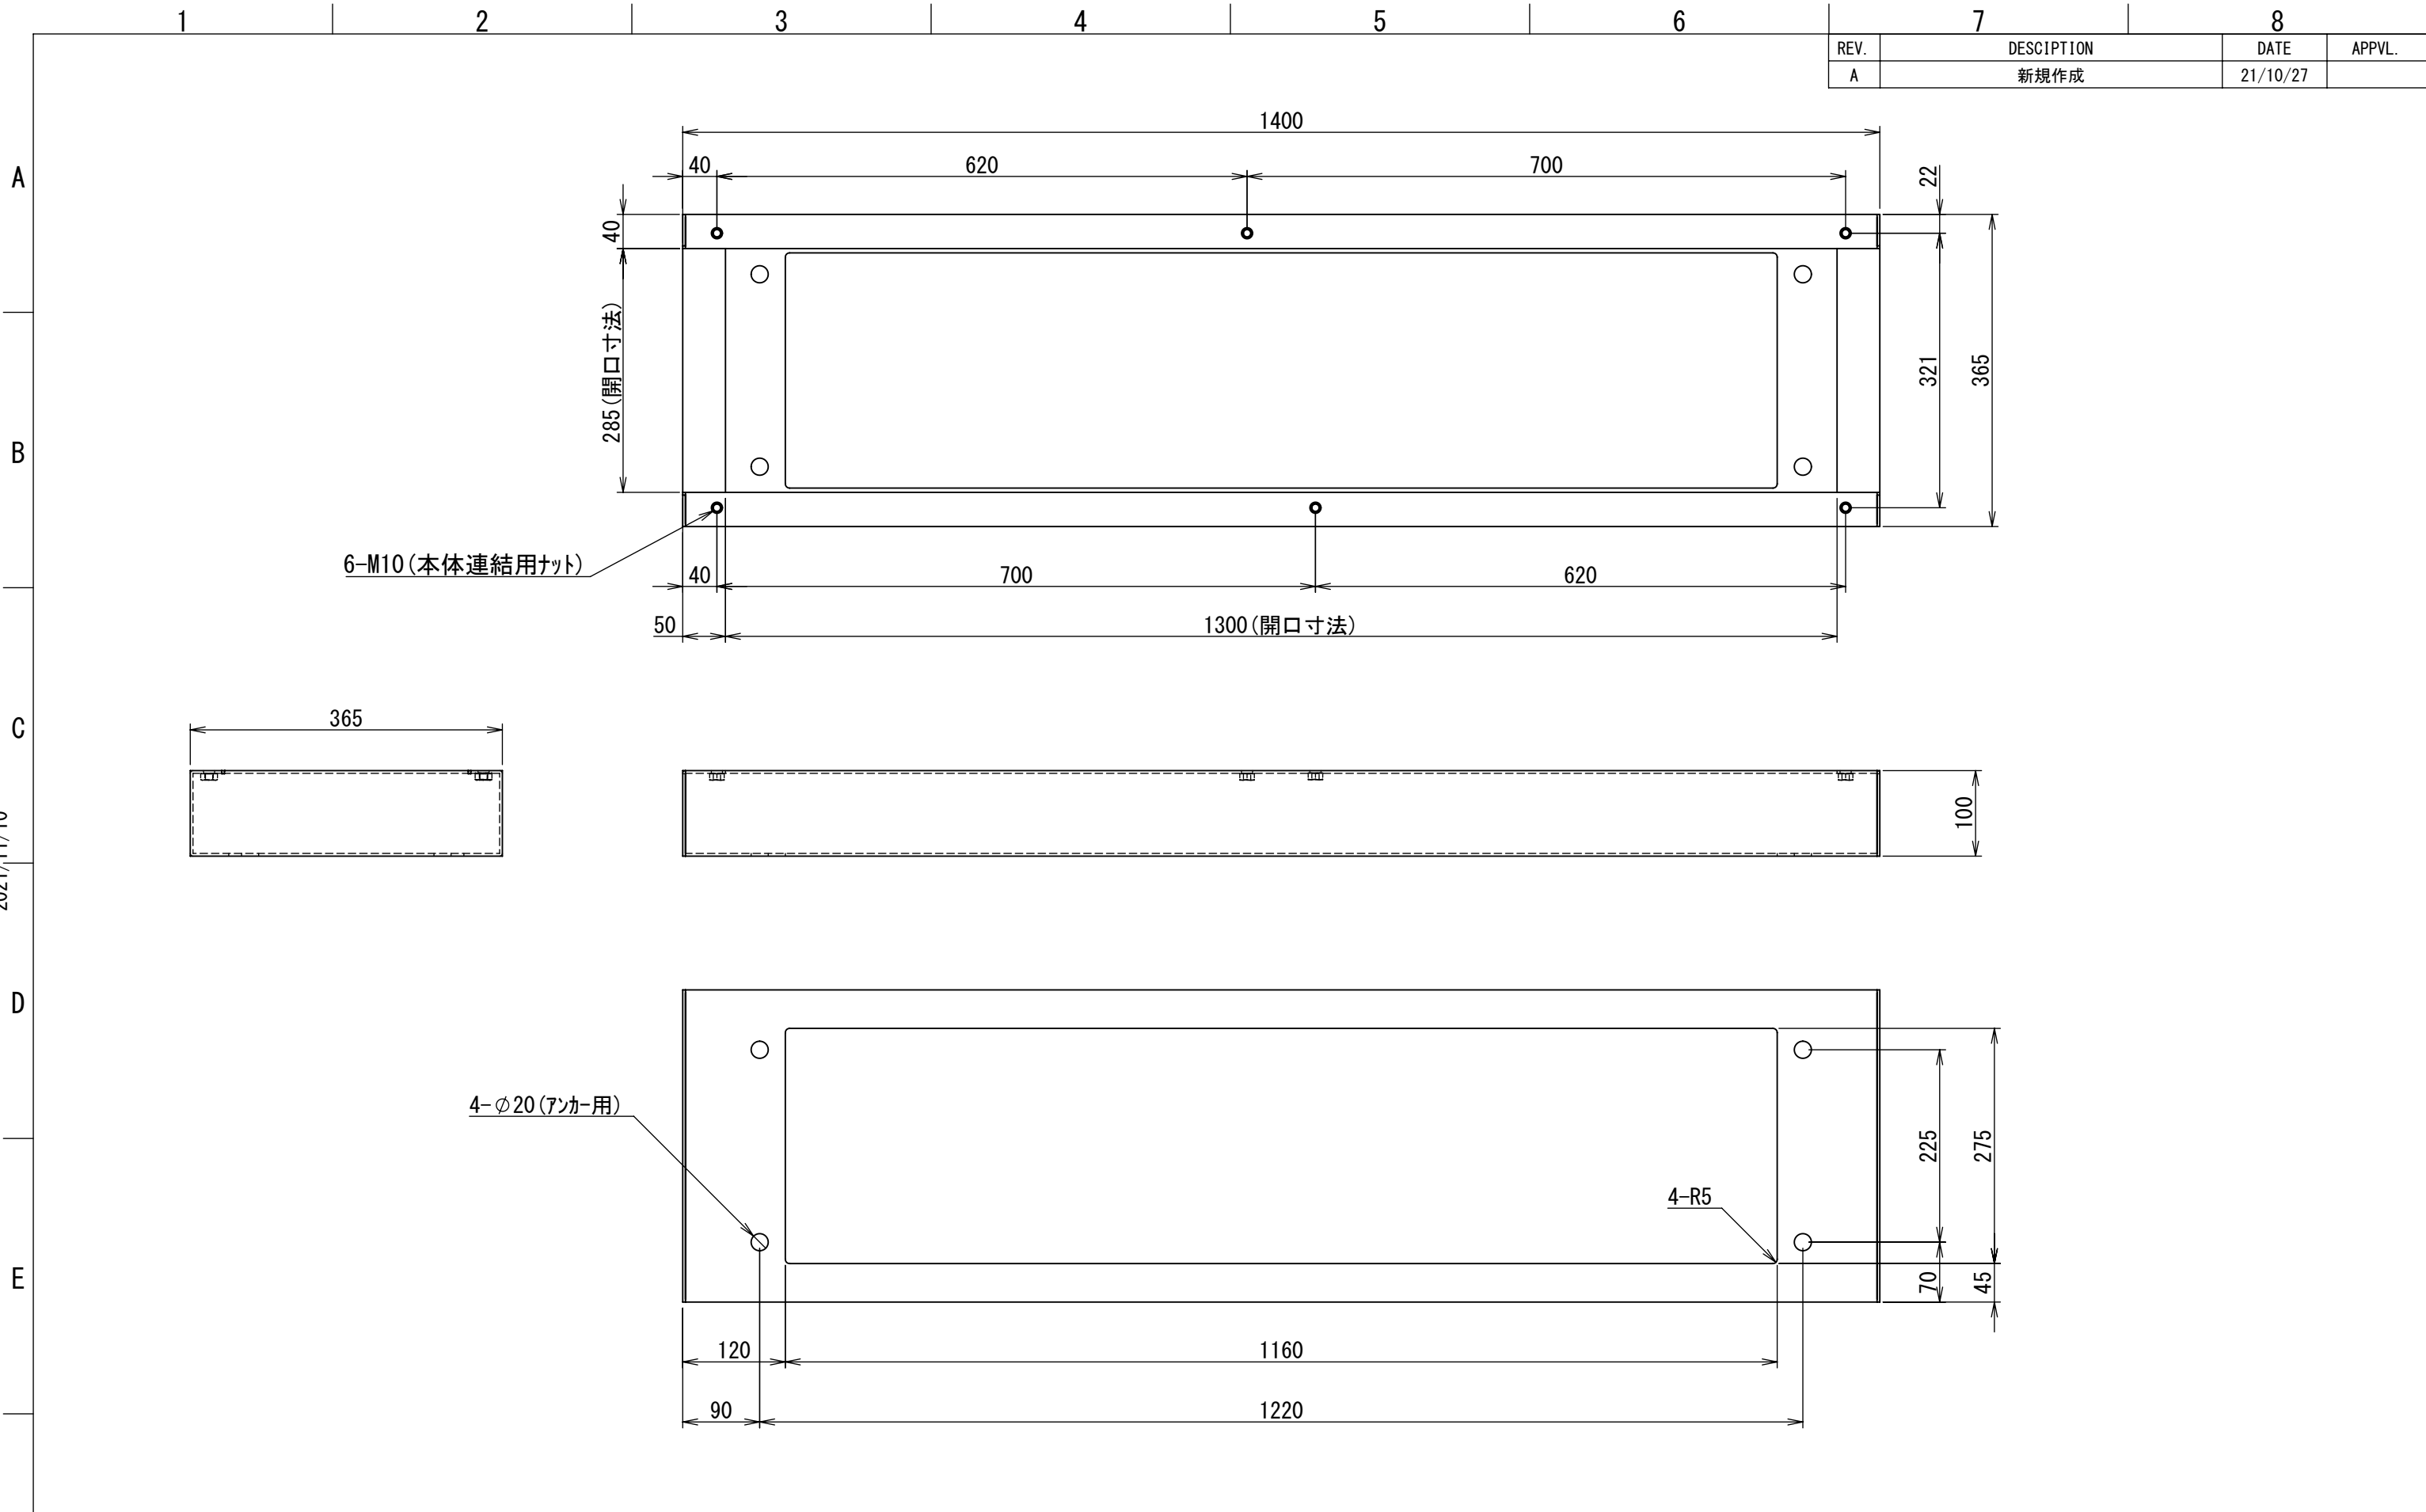

REV.	DESCRIPTION	DATE	APPVL.
A	新規作成	21/10/27	

2021/11/10

Note :
 材質 別途記載
 塗装 5Y7/1. 半ツヤ(標準色)

Designed by Yokogawa	Checked by -	Approved by - date -	Filename FX567B01-01A	Date 21/10/27	Scale 1:7
エス・ディ・エス株式会社			基台/FX40-1410Z		
			FX567B01-01A	Edition A	Sheet 1/1