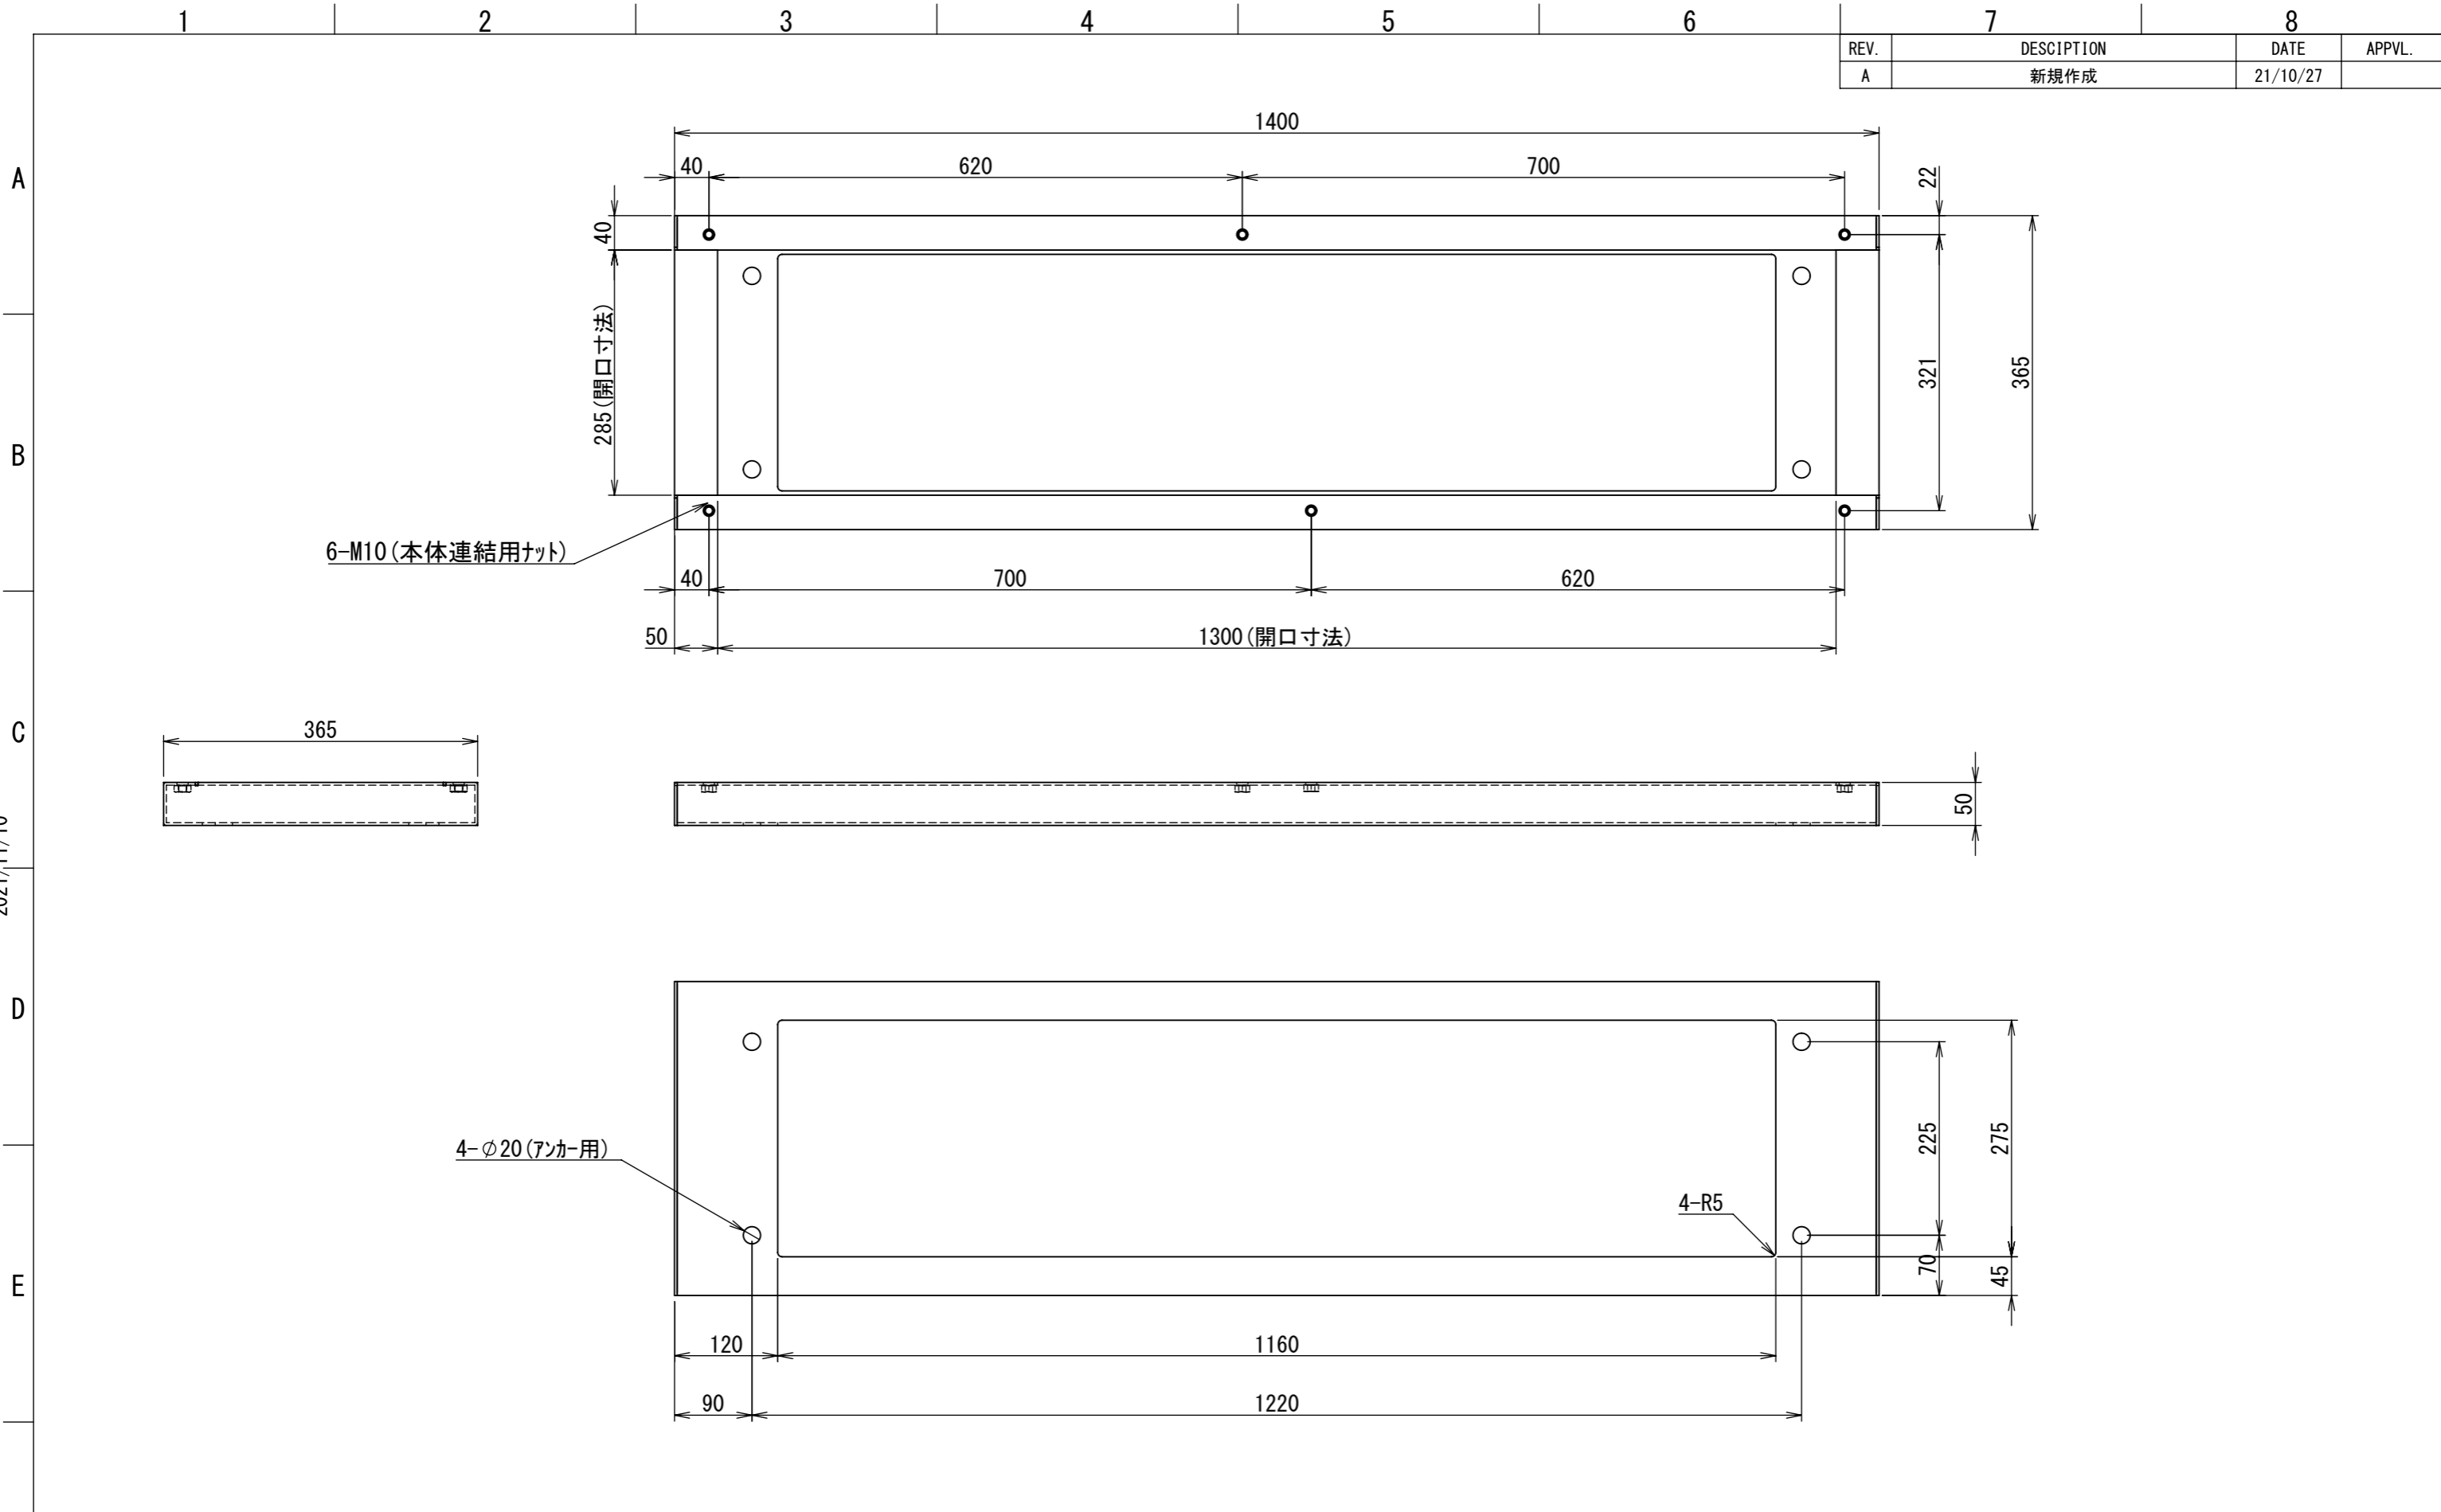

REV.	DESCRIPTION	DATE	APPVL.
A	新規作成	21/10/27	

2021/11/10

Note :  
 材質 別途記載  
 塗装 5Y7/1. 半ツヤ(標準色)

Designed by Yokogawa	Checked by -	Approved by - date -	Filename FX566B01-01A	Date 21/10/27	Scale 1:7
エス・ディ・エス株式会社			基台/FX40-1405Z		
			FX566B01-01A		Edition A