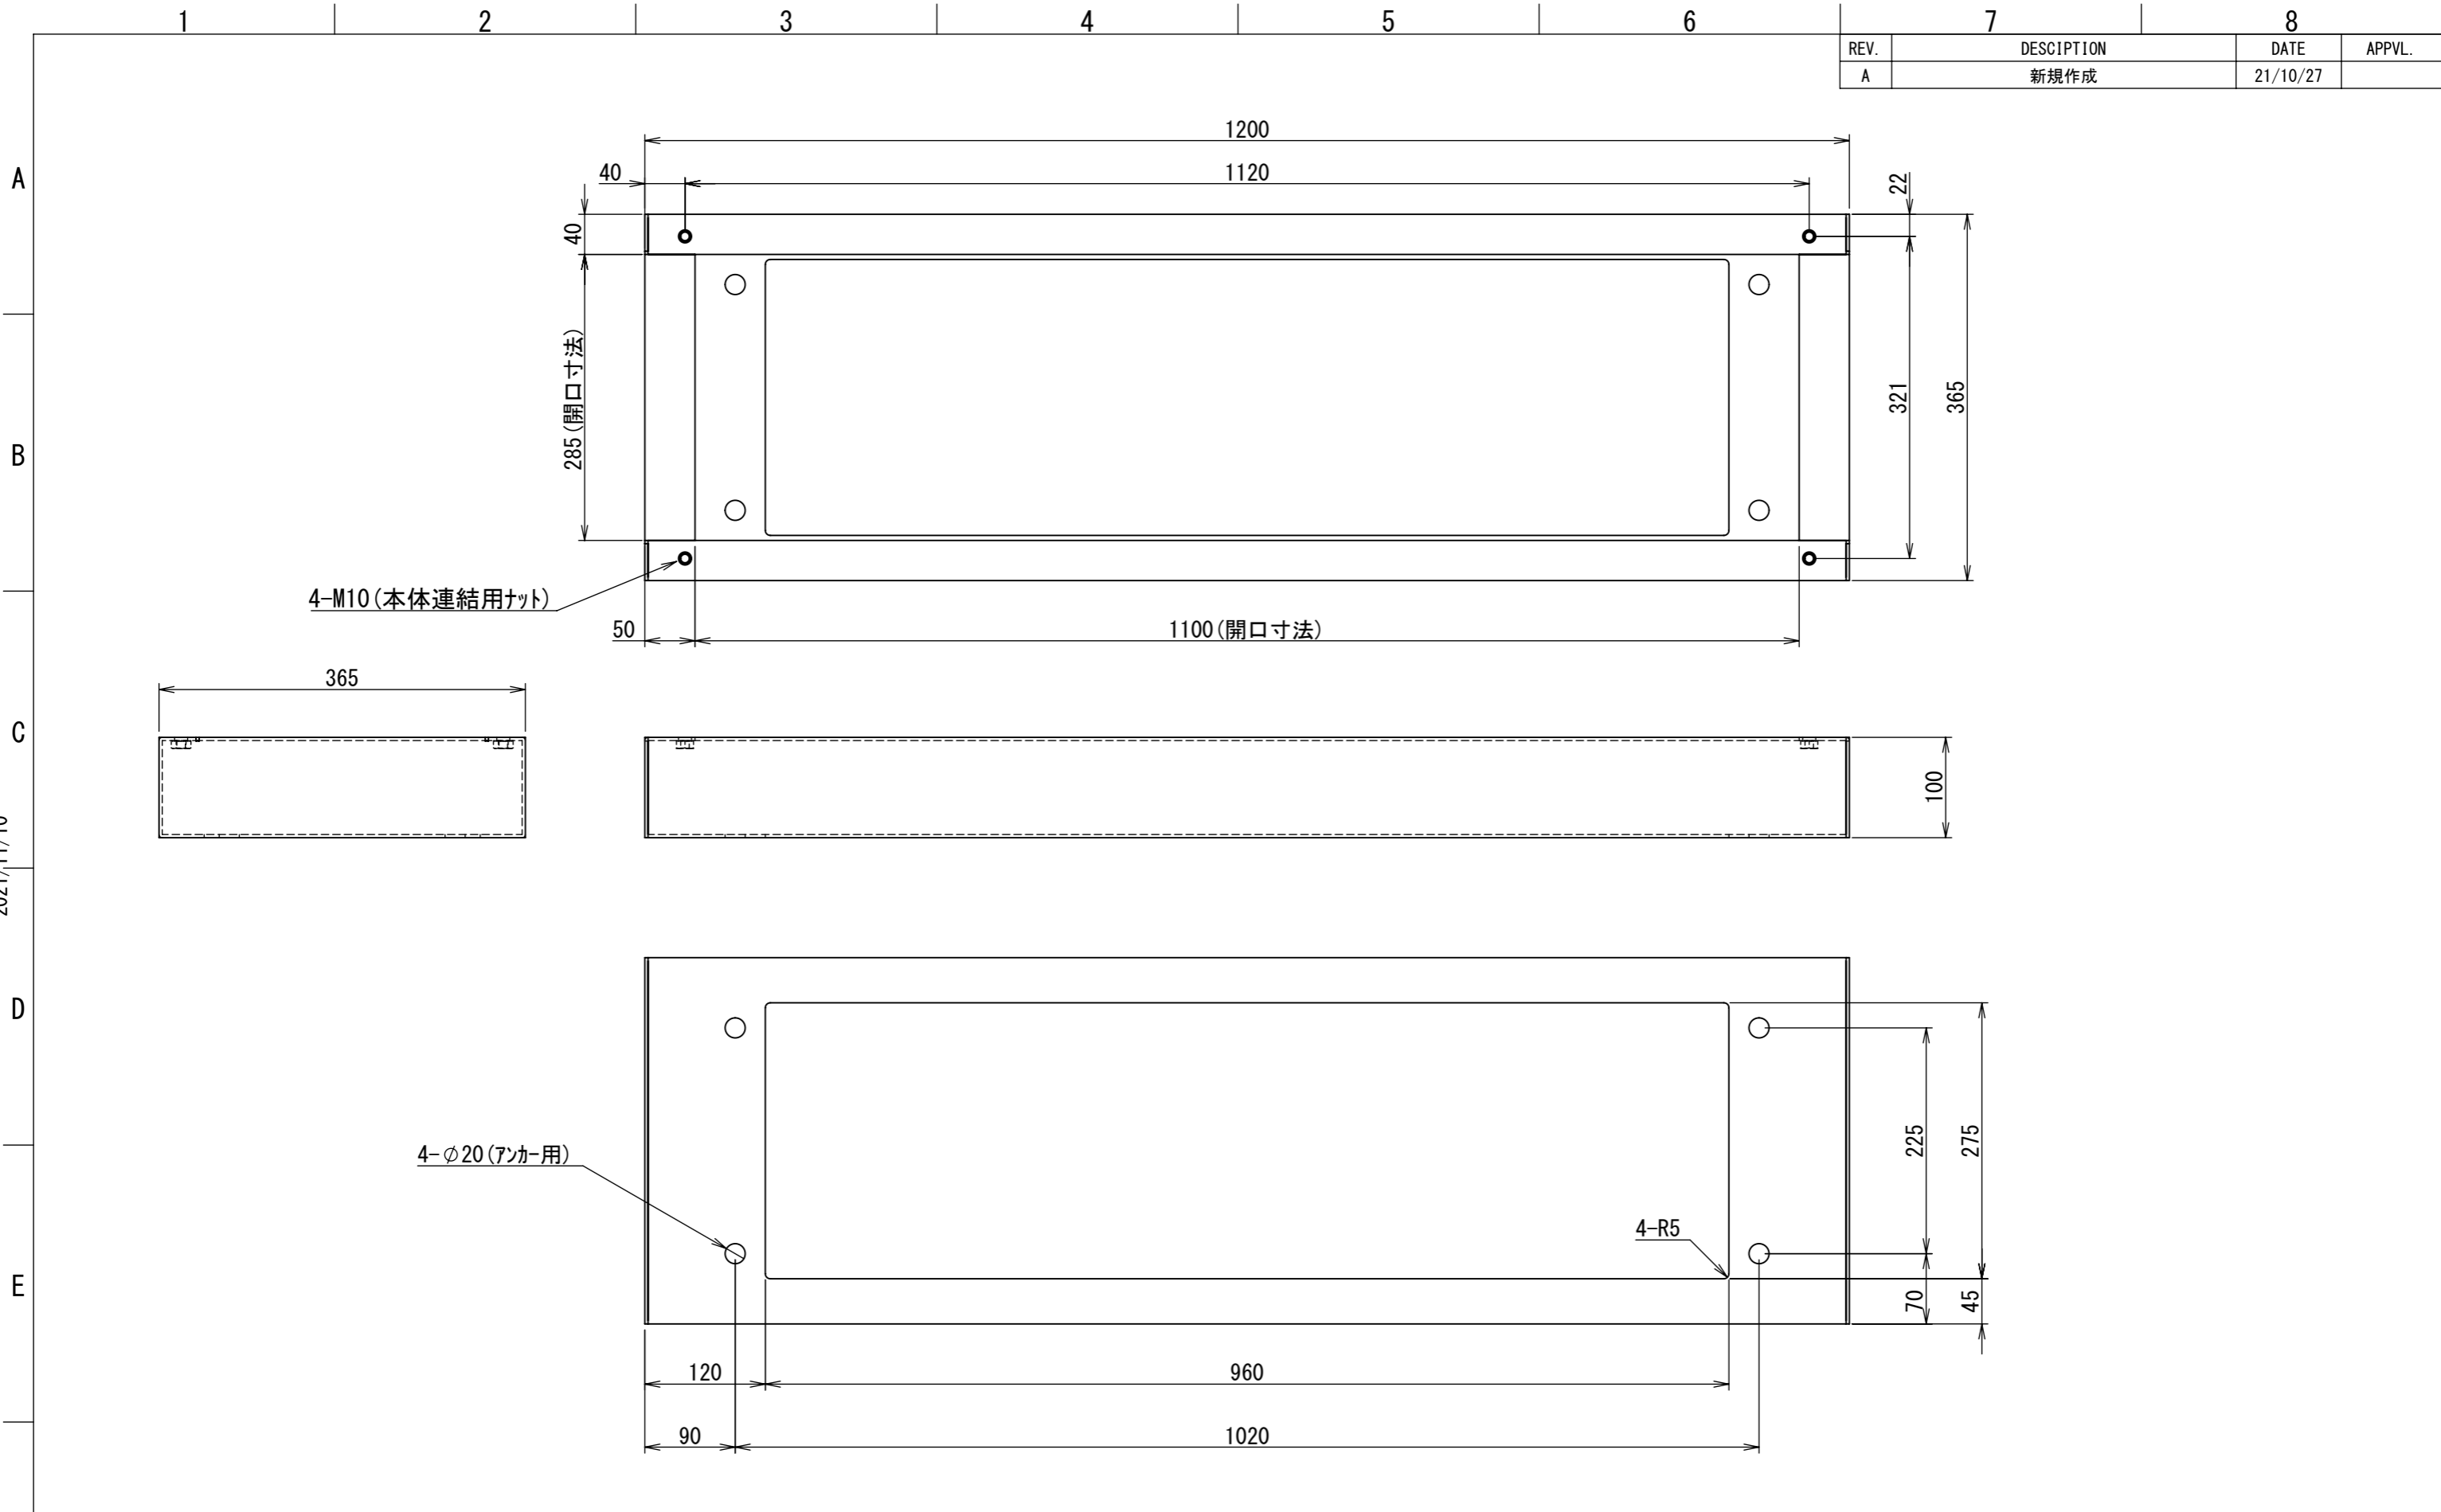

| REV. | DESCRIPTION | DATE | APPVL. |
|------|-------------|----------|--------|
| A | 新規作成 | 21/10/27 | |

2021/11/10

Note :
 材質 別途記載
 塗装 5Y7/1. 半ツヤ(標準色)

| | | | | | |
|-------------------------|-----------------|-------------------------|--------------------------|------------------|--------------|
| Designed by Yokogawa | Checked by - | Approved by - date - | Filename FX565B01-01A | Date 21/10/27 | Scale 1:6 |
| エス・ディ・エス株式会社 | | | 基台/FX40-1210Z | | |
| | | | FX565B01-01A | Edition A | Sheet 1/1 |