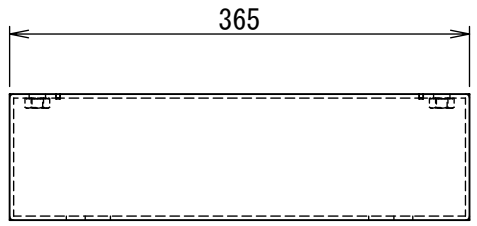

REV.	DESCRIPTION	DATE	APPVL.
A	新規作成	21/10/27	

2021/11/10

Note :  
 材質 別途記載  
 塗装 5Y7/1. 半ツヤ(標準色)

Designed by Yokogawa	Checked by -	Approved by - date -	Filename FX563B01-01A	Date 21/10/27	Scale 1:6
エス・ディ・エス株式会社			基台/FX40-1010Z		
			FX563B01-01A	Edition A	Sheet 1/1