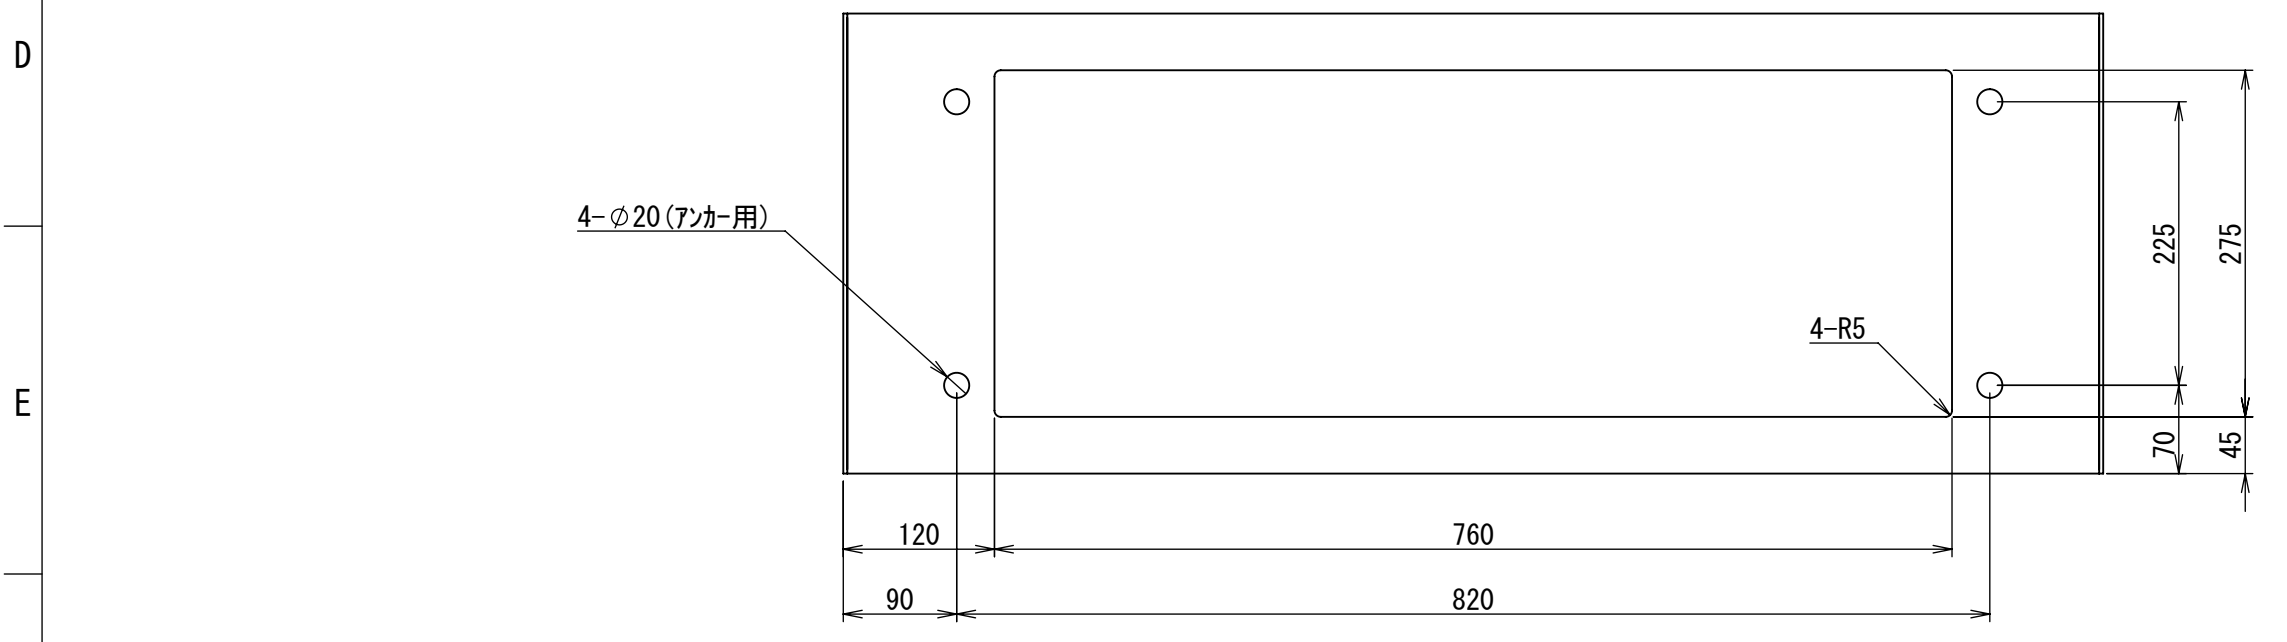

REV.	DESCRIPTION	DATE	APPVL.
A	新規作成	21/10/27	

2021/11/10

Note :  
 材質 別途記載  
 塗装 5Y7/1. 半ツヤ(標準色)

Designed by Yokogawa	Checked by -	Approved by - date -	Filename FX563B01-01A	Date 21/10/27	Scale 1:6
エス・ディ・エス株式会社			基台/FX40-1010Z		
			FX563B01-01A	Edition A	Sheet 1/1