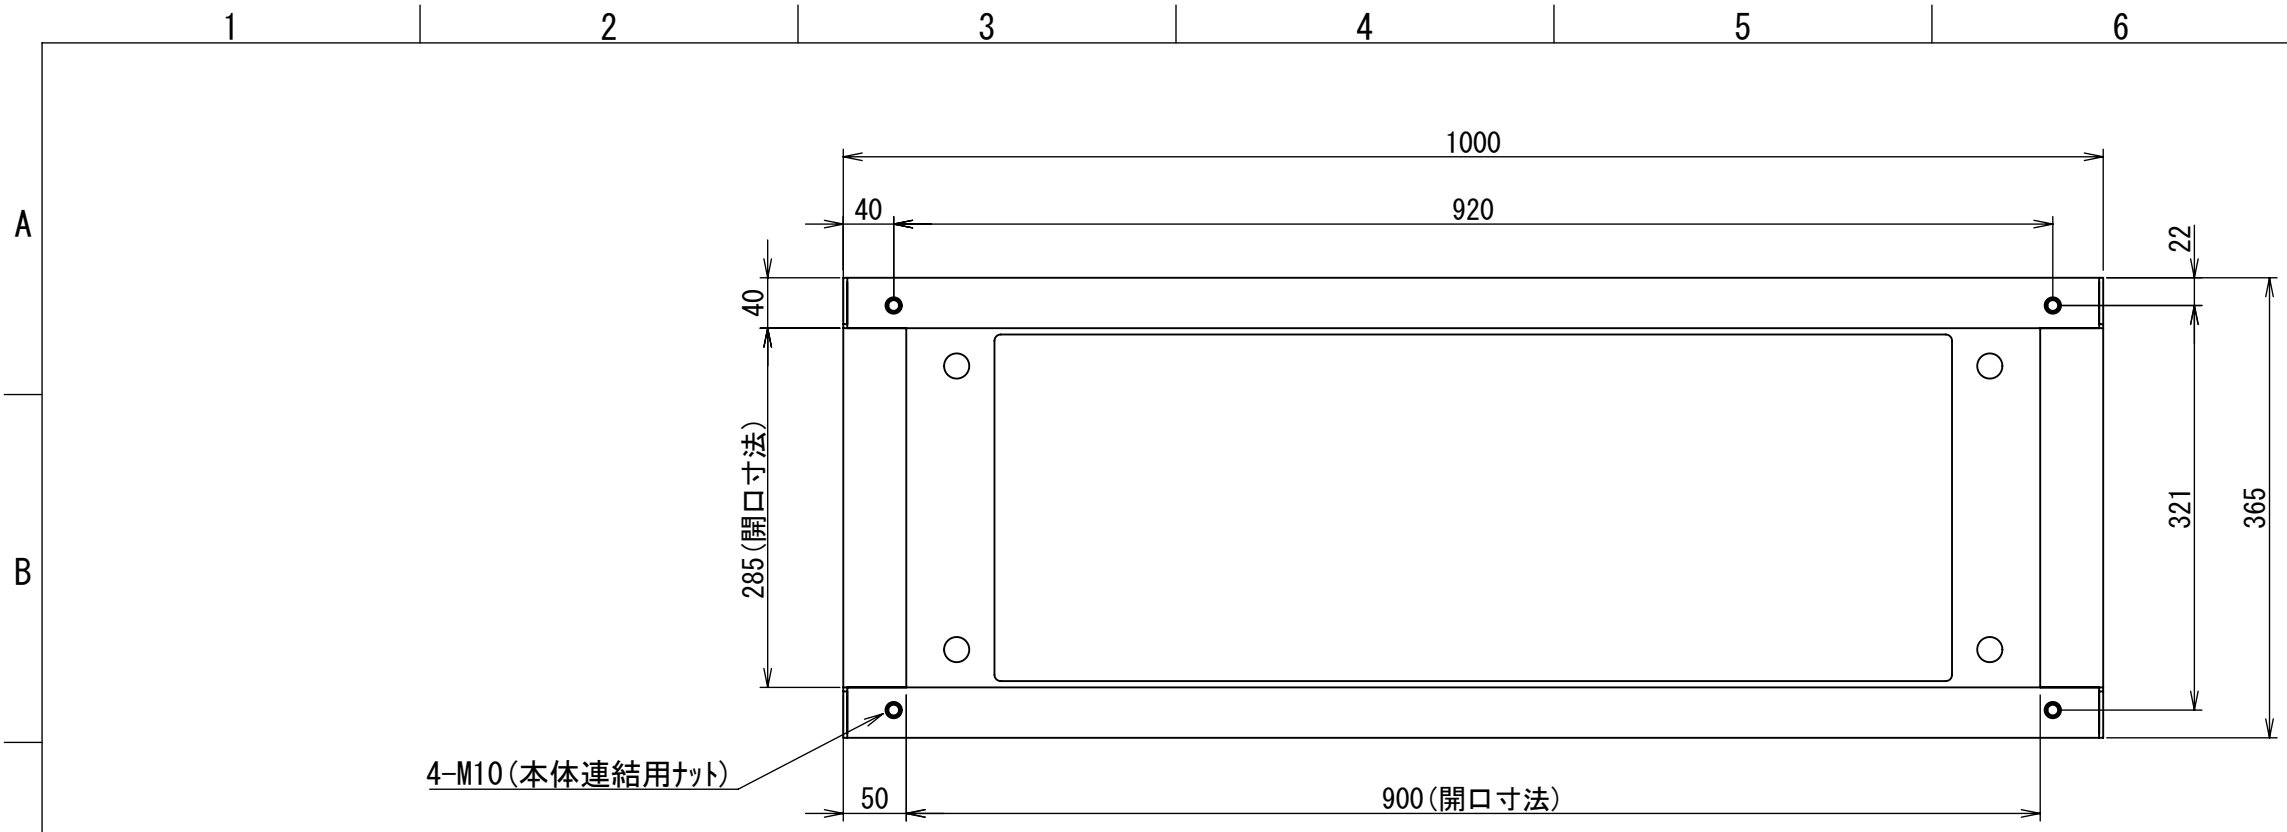

REV.	DESCRIPTION	DATE	APPVL.
A	新規作成	21/10/27	

2021/11/10

Note :  
 材質 別途記載  
 塗装 5Y7/1. 半ツヤ(標準色)

Designed by Yokogawa	Checked by -	Approved by - date -	Filename FX563B01-01A	Date 21/10/27	Scale 1:6
エス・ディ・エス株式会社			基台/FX40-1010Z		
			FX563B01-01A	Edition A	Sheet 1/1