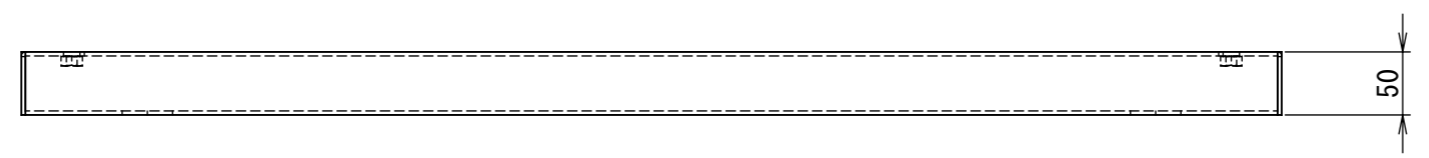

REV.	DESCRIPTION	DATE	APPL.
A	新規作成	21/10/27	

2021/11/10

Note :
 材質 別途記載
 塗装 5Y7/1. 半ツヤ(標準色)

Designed by Yokogawa	Checked by -	Approved by - date -	Filename FX562B01-01A	Date 21/10/27	Scale 1:6
エス・ディ・エス株式会社			基台/FX40-1005Z		
			FX562B01-01A		Edition A