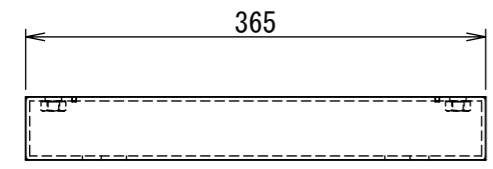

REV.	DESCRIPTION	DATE	APPL.
A	新規作成	21/10/27	

2021/11/10

Note :
 材質 別途記載
 塗装 5Y7/1. 半ツヤ(標準色)

Designed by Yokogawa	Checked by -	Approved by - date -	Filename FX562B01-01A	Date 21/10/27	Scale 1:6
エス・ディ・エス株式会社			基台/FX40-1005Z		
			FX562B01-01A		Edition A