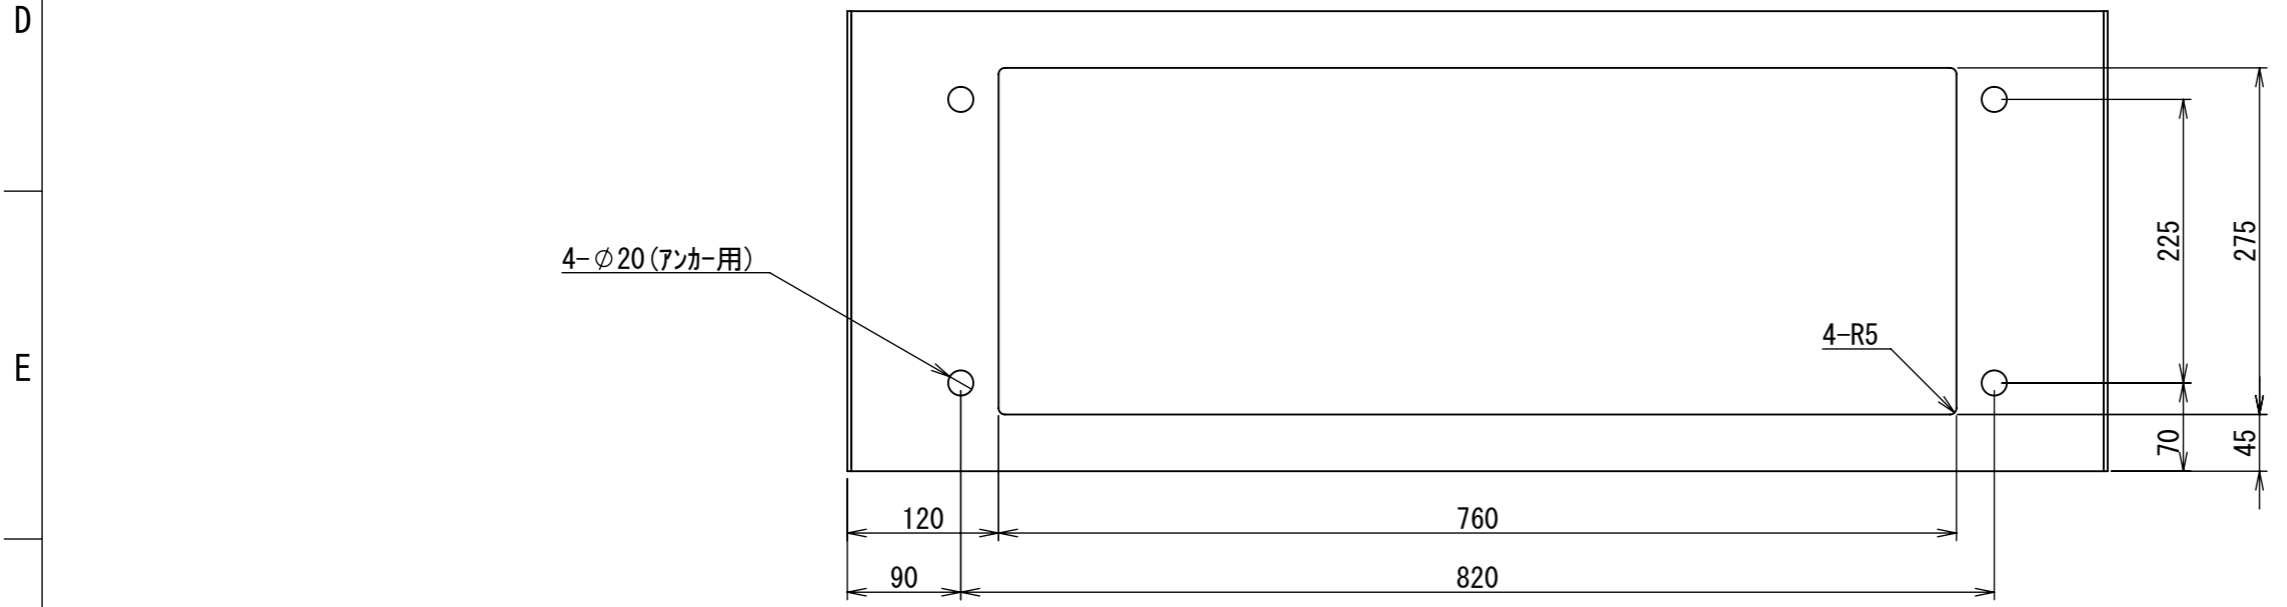

REV.	DESCRIPTION	DATE	APPL.
A	新規作成	21/10/27	

2021/11/10

Note :
 材質 別途記載
 塗装 5Y7/1. 半ツヤ(標準色)

Designed by Yokogawa	Checked by -	Approved by - date -	Filename FX562B01-01A	Date 21/10/27	Scale 1:6
エス・ディ・エス株式会社			基台/FX40-1005Z		
			FX562B01-01A		Edition A