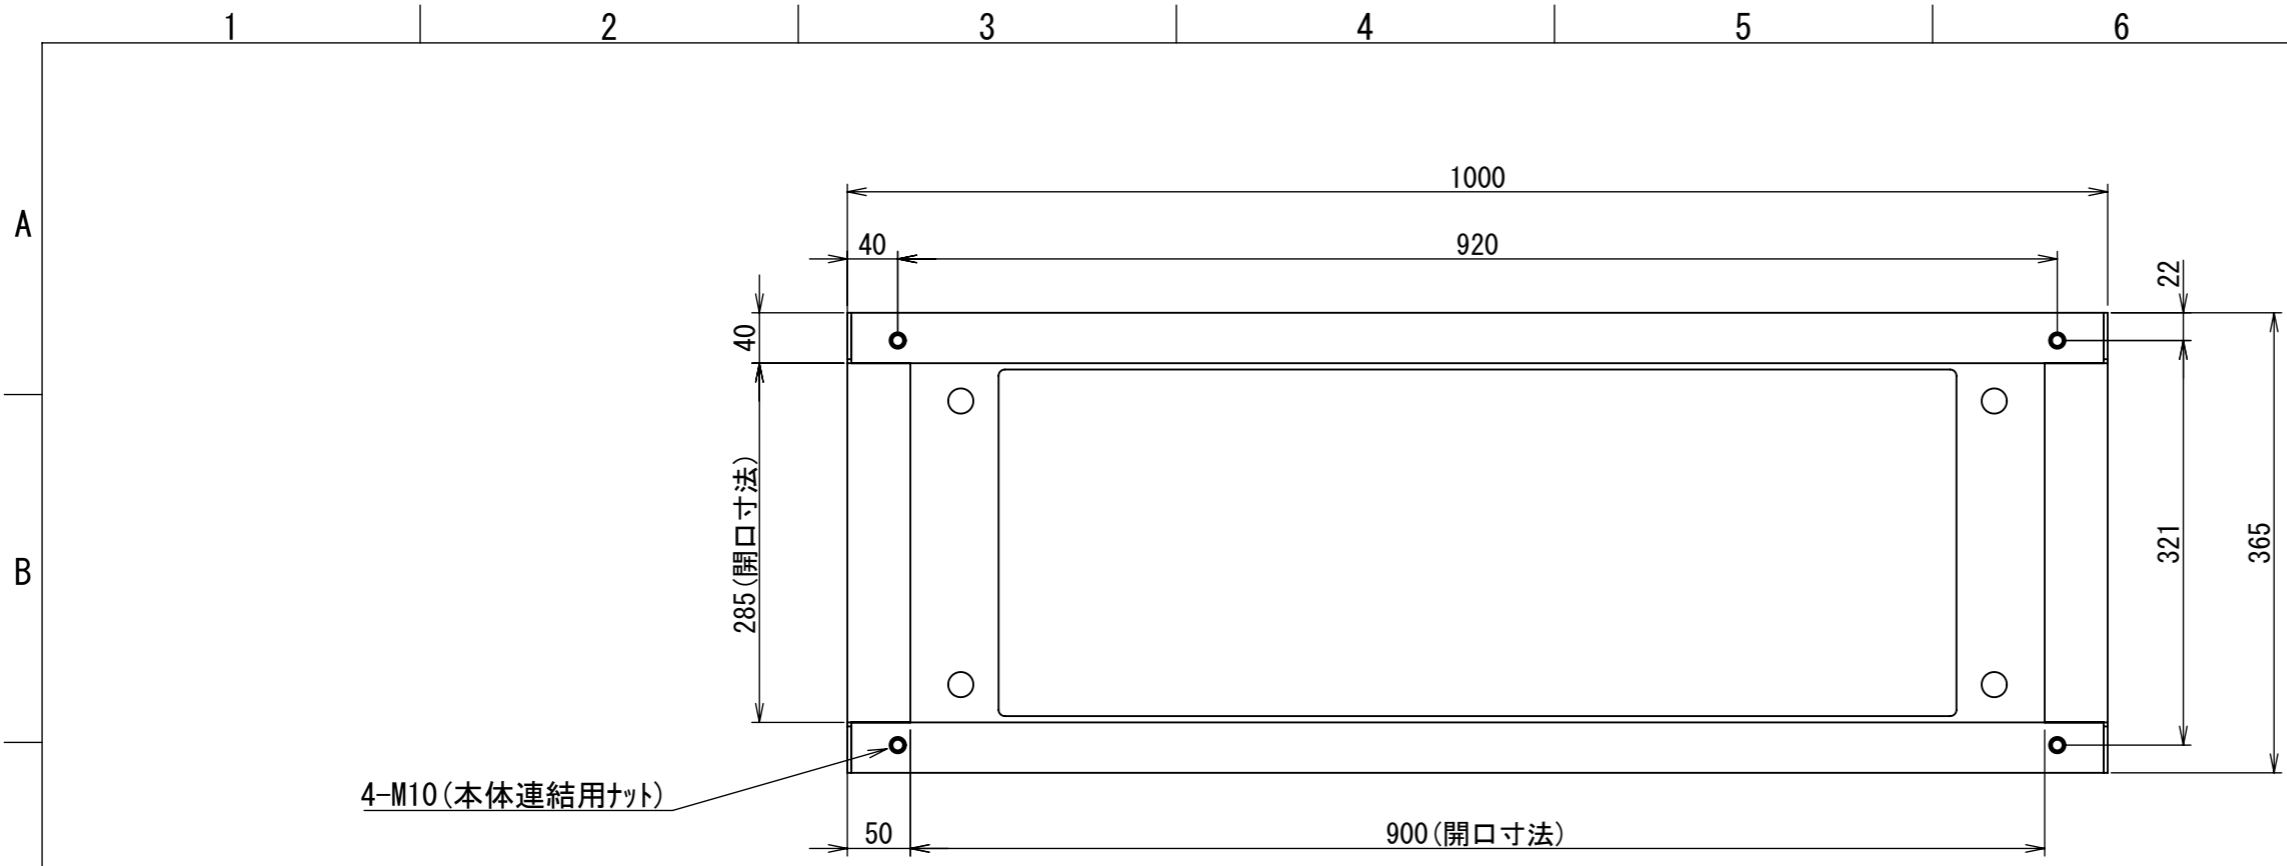

REV.	DESCRIPTION	DATE	APPL.
A	新規作成	21/10/27	

2021/11/10

Note :
 材質 別途記載
 塗装 5Y7/1. 半ツヤ(標準色)

Designed by Yokogawa	Checked by -	Approved by - date -	Filename FX562B01-01A	Date 21/10/27	Scale 1:6
エス・ディ・エス株式会社			基台/FX40-1005Z		
			FX562B01-01A		Edition A