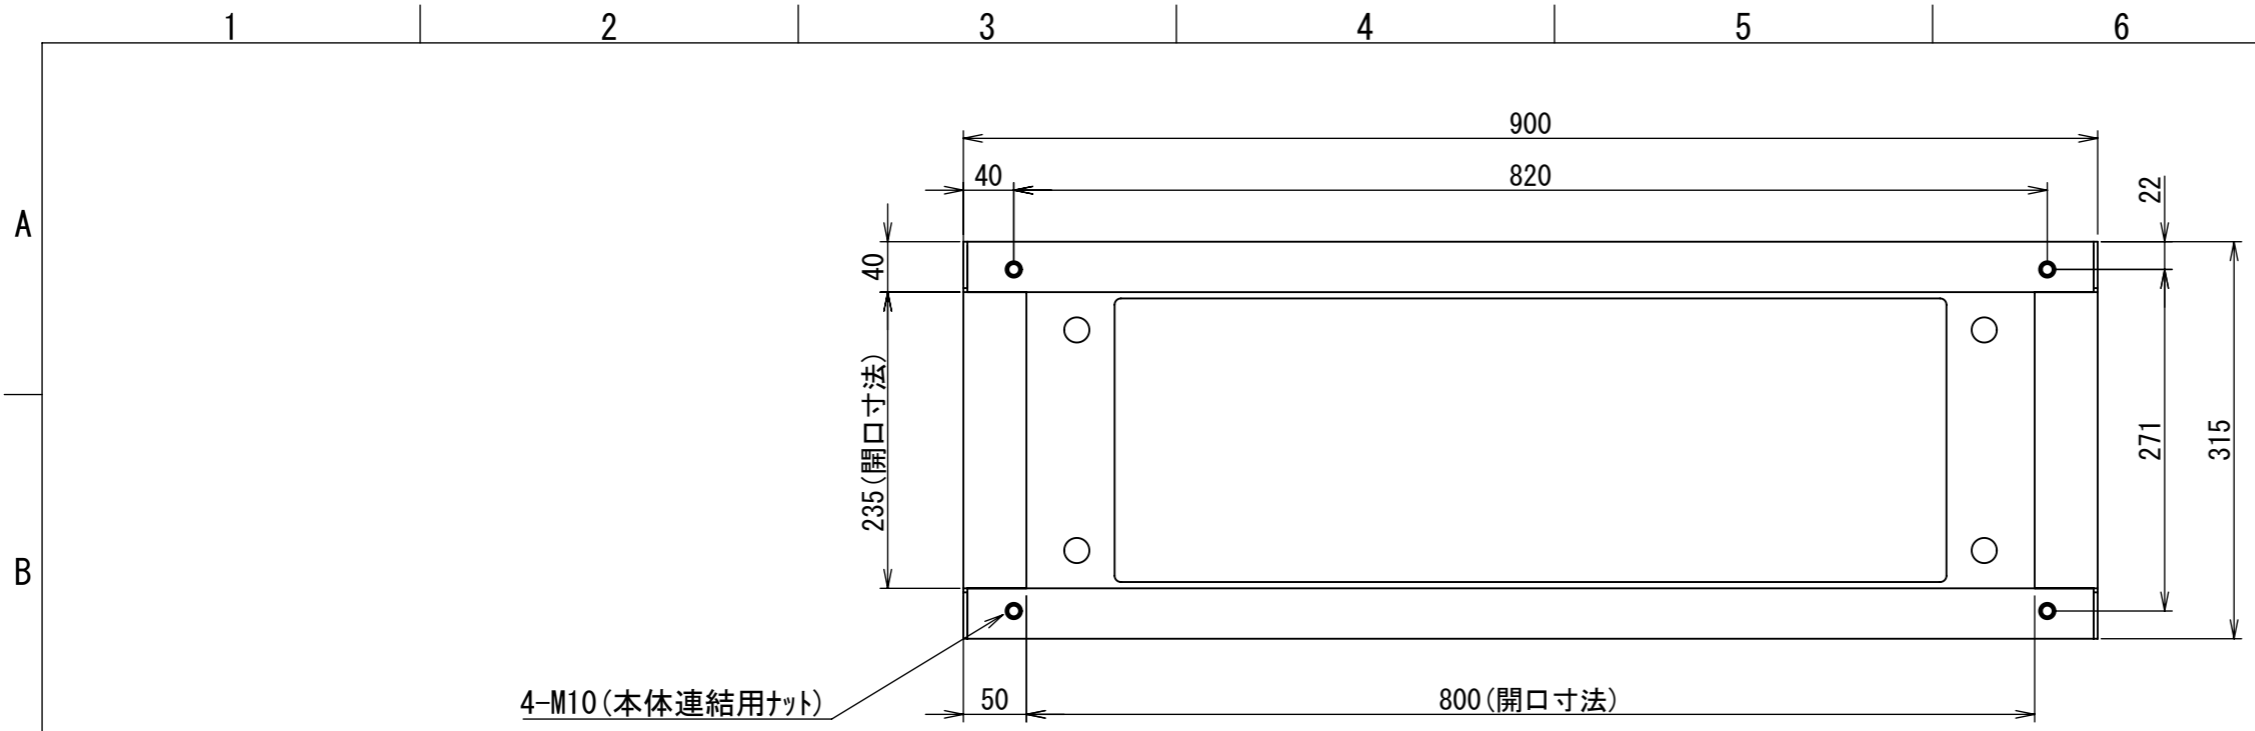

REV.	DESCRIPTION	DATE	APPL.
A	新規作成	21/10/27	

Note :
 材質 別途記載
 塗装 5Y7/1. 半ツヤ(標準色)

Designed by Yokogawa	Checked by -	Approved by - date -	Filename FX561B01-01A	Date 21/10/27	Scale 1:6
エス・ディ・エス株式会社			基台/FX35-910Z		
			FX561B01-01A	Edition A	Sheet 1/1