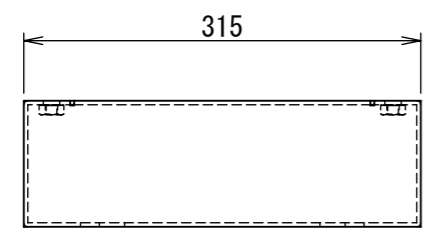

REV.	DESCRIPTION	DATE	APPL.
A	新規作成	21/10/27	

Note :
 材質 別途記載
 塗装 5Y7/1. 半ツヤ(標準色)

Designed by Yokogawa	Checked by -	Approved by - date -	Filename FX561B01-01A	Date 21/10/27	Scale 1:6
エス・ディ・エス株式会社			基台/FX35-910Z		
			FX561B01-01A	Edition A	Sheet 1/1