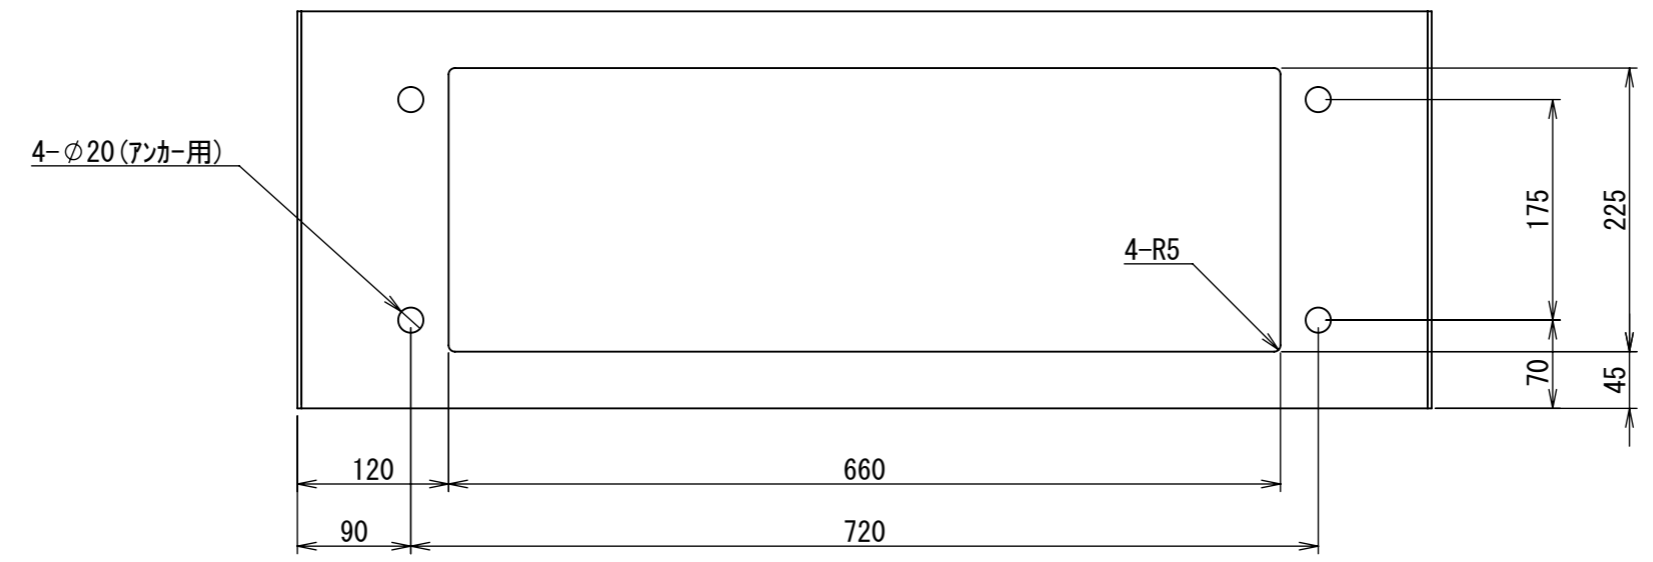

REV.	DESCRIPTION	DATE	APPL.
A	新規作成	21/10/27	

Note :
 材質 別途記載
 塗装 5Y7/1. 半ツヤ(標準色)

Designed by Yokogawa	Checked by -	Approved by - date -	Filename FX561B01-01A	Date 21/10/27	Scale 1:6
エス・ディ・エス株式会社			基台/FX35-910Z		
			FX561B01-01A	Edition A	Sheet 1/1