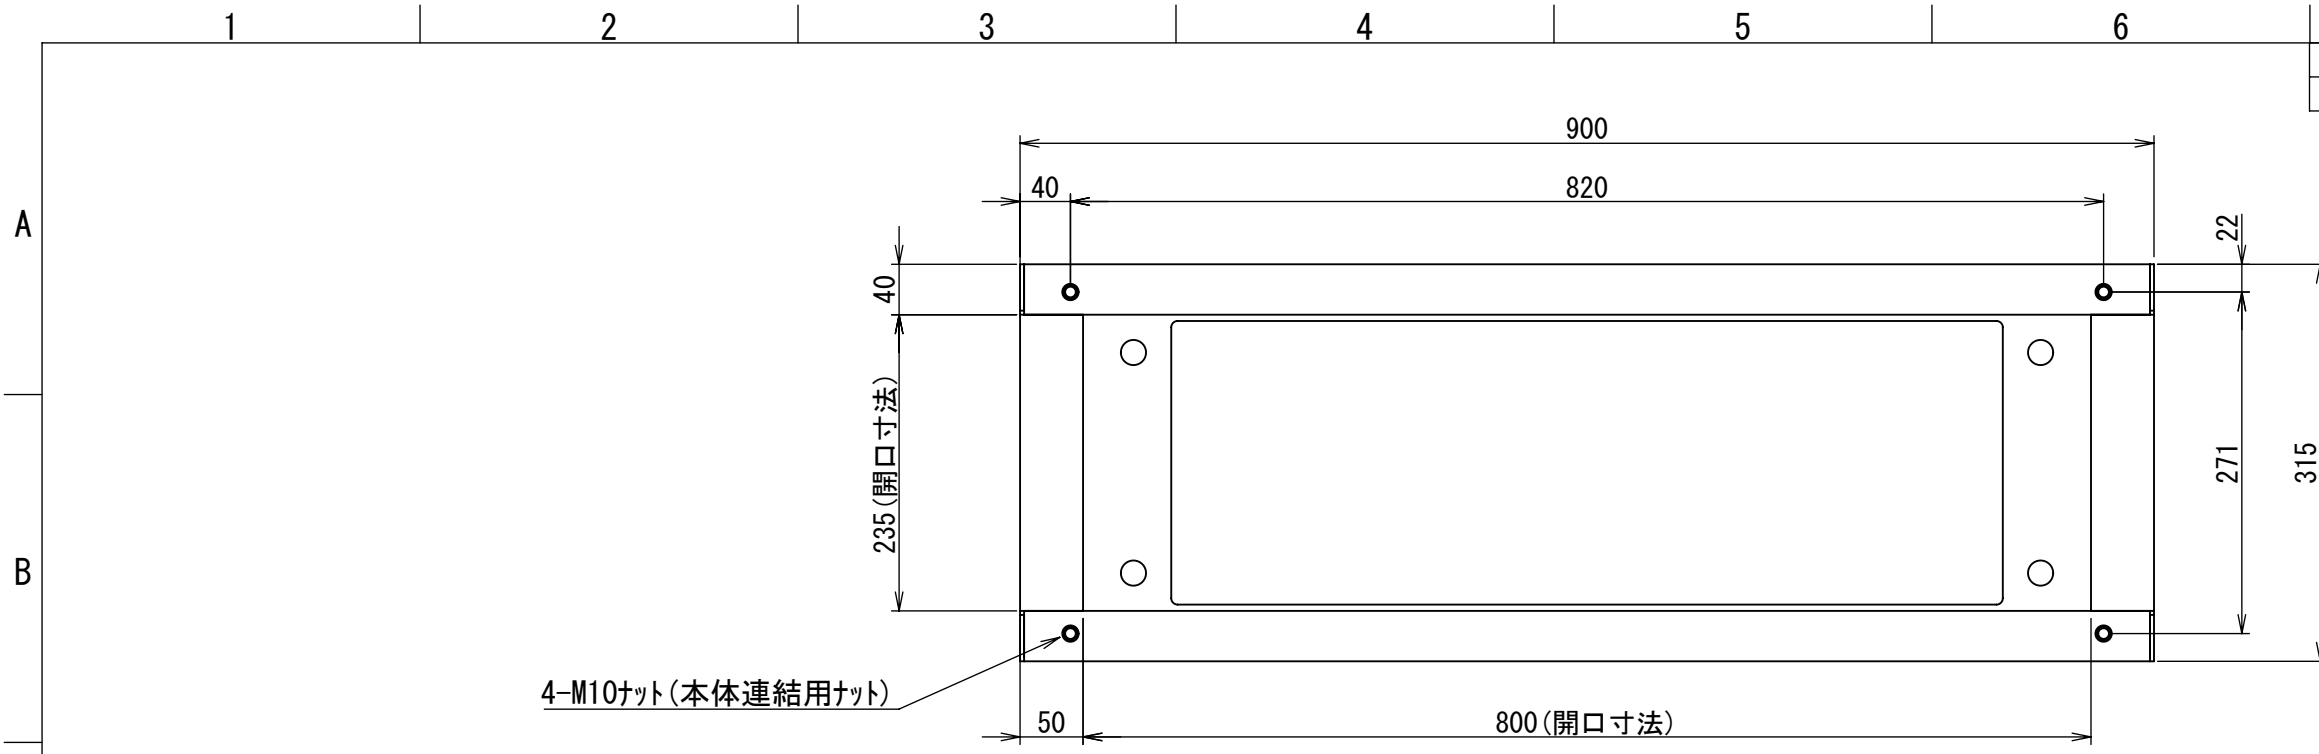

REV.	DESCRIPTION	DATE	APPL.
A	新規作成	21/10/27	

2021/11/09

Note :
 材質 別途記載
 塗装 5Y7/1. 半ツヤ(標準色)

Designed by Yokogawa	Checked by -	Approved by - date -	Filename FX560B01-01A	Date 21/10/27	Scale 1:6
エス・ディ・エス株式会社			基台/FX35-905Z		
			FX560B01-01A	Edition A	Sheet 1/1