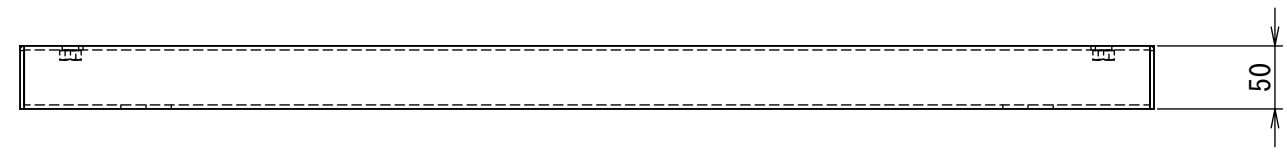

REV.	DESCRIPTION	DATE	APPL.
A	新規作成	21/10/27	

2021/11/09

Note :
 材質 別途記載
 塗装 5Y7/1. 半ツヤ(標準色)

Designed by Yokogawa	Checked by -	Approved by - date -	Filename FX560B01-01A	Date 21/10/27	Scale 1:6
エス・ディ・エス株式会社			基台/FX35-905Z		
			FX560B01-01A	Edition A	Sheet 1/1