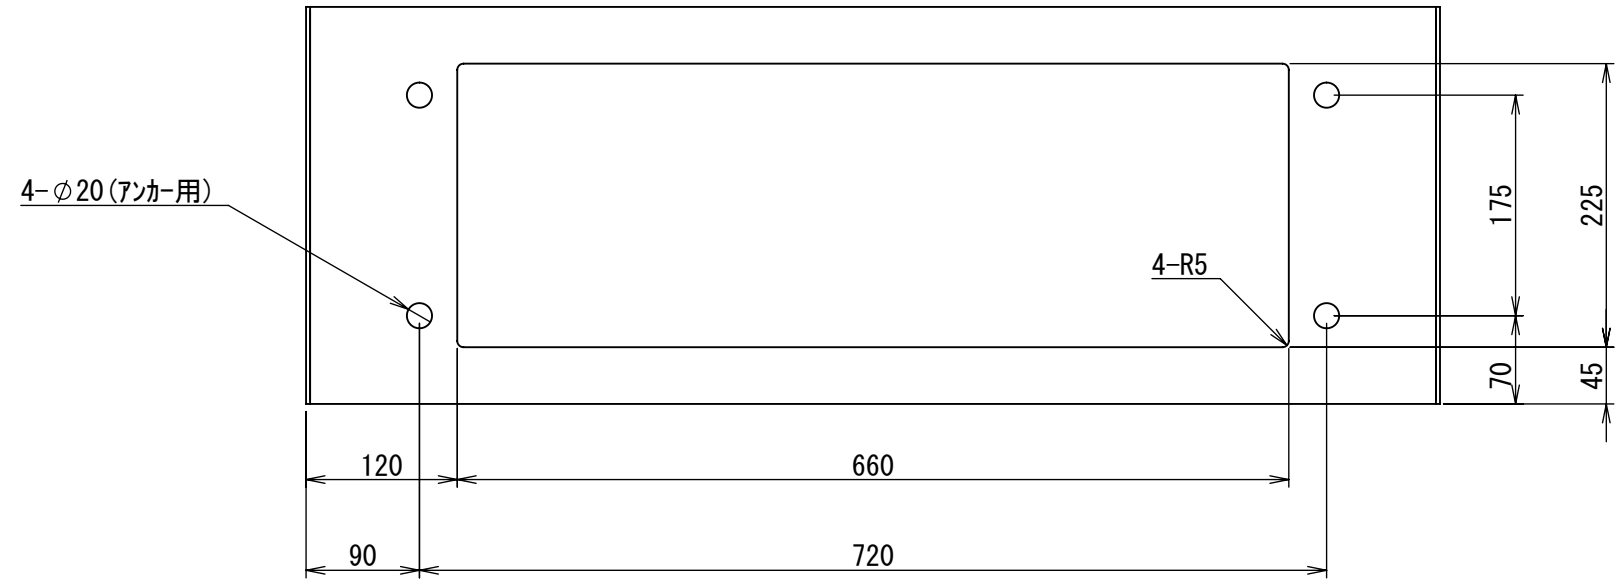

REV.	DESCRIPTION	DATE	APPL.
A	新規作成	21/10/27	

2021/11/09

Note :
 材質 別途記載
 塗装 5Y7/1. 半ツヤ(標準色)

Designed by Yokogawa	Checked by -	Approved by - date -	Filename FX560B01-01A	Date 21/10/27	Scale 1:6
エス・ディ・エス株式会社			基台/FX35-905Z		
			FX560B01-01A	Edition A	Sheet 1/1