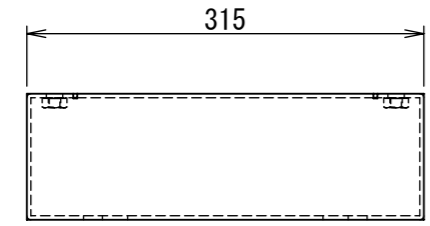

REV.	DESCRIPTION	DATE	APPL.
A	新規作成	21/10/27	

2021/11/09

Note :
 材質 別途記載
 塗装 5Y7/1. 半ツヤ(標準色)

Designed by Yokogawa	Checked by -	Approved by - date -	Filename FX559B01-01A	Date 21/10/27	Scale 1:6
エス・ディ・エス株式会社			基台/FX35-810Z		
			FX559B01-01A	Edition A	Sheet 1/1