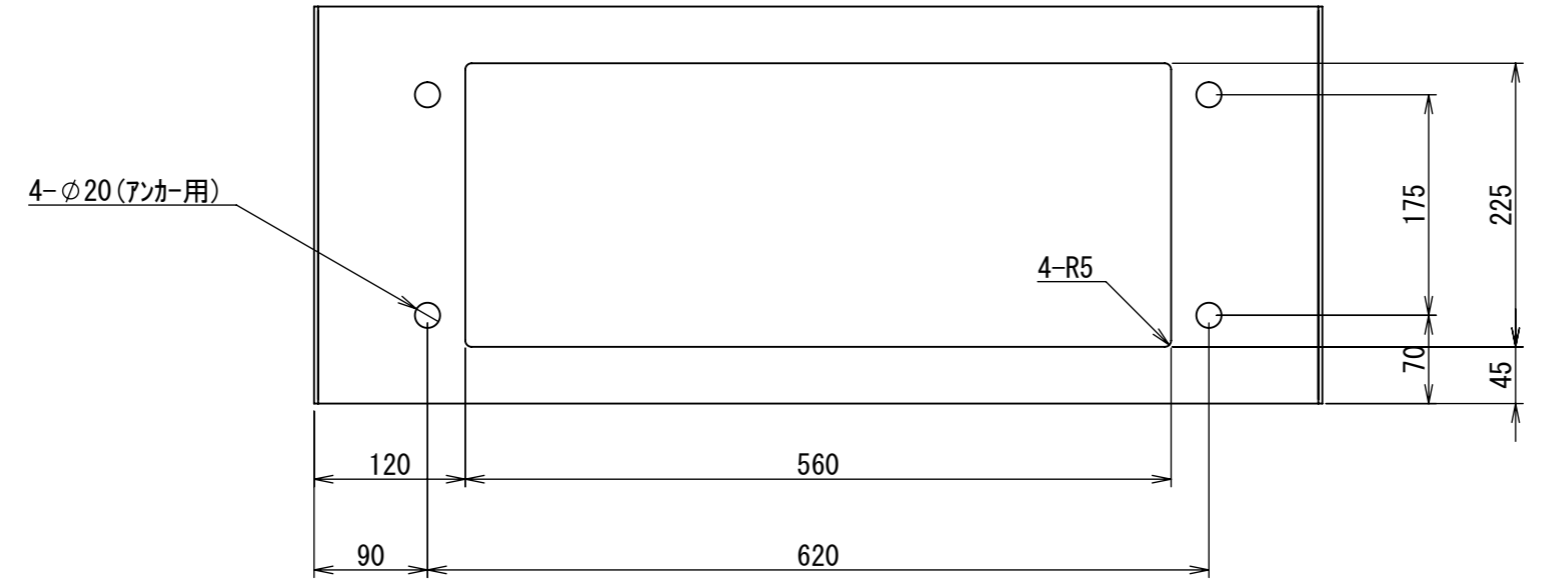

REV.	DESCRIPTION	DATE	APPL.
A	新規作成	21/10/27	

2021/11/09

Note :
 材質 別途記載
 塗装 5Y7/1. 半ツヤ(標準色)

Designed by Yokogawa	Checked by -	Approved by - date -	Filename FX559B01-01A	Date 21/10/27	Scale 1:6
エス・ディ・エス株式会社			基台/FX35-810Z		
			FX559B01-01A	Edition A	Sheet 1/1