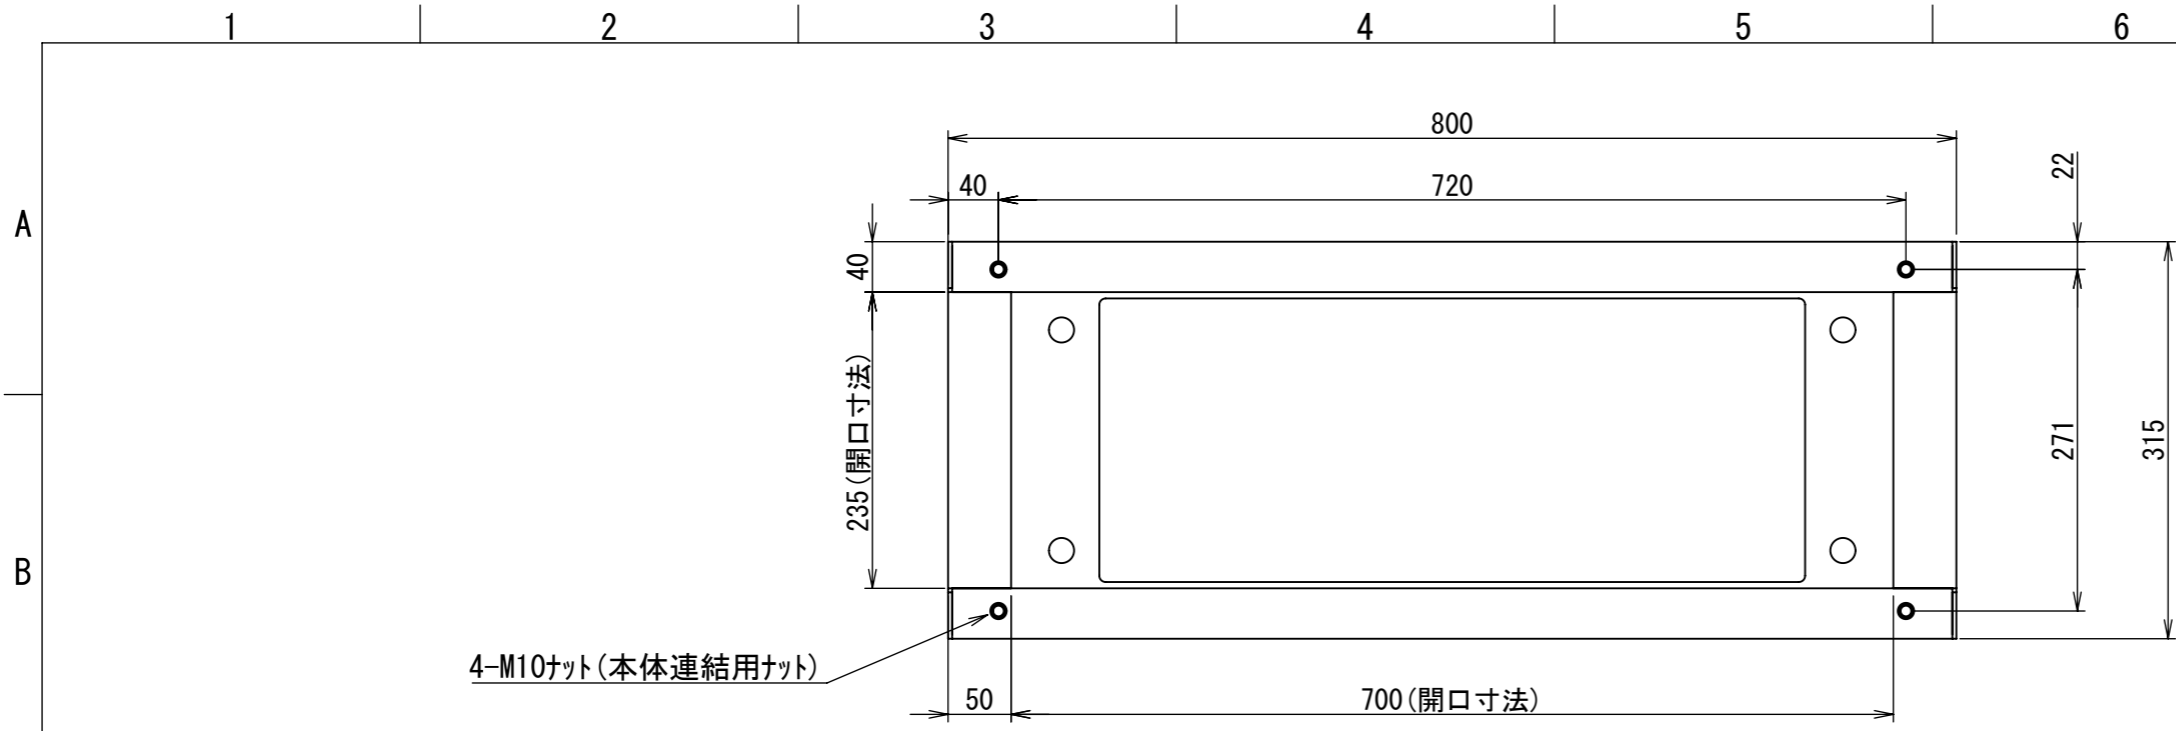

REV.	DESCRIPTION	DATE	APPL.
A	新規作成	21/10/27	

2021/11/09

Note :
 材質 別途記載
 塗装 5Y7/1. 半ツヤ(標準色)

Designed by Yokogawa	Checked by -	Approved by - date -	Filename FX559B01-01A	Date 21/10/27	Scale 1:6
エス・ディ・エス株式会社			基台/FX35-810Z		
			FX559B01-01A	Edition A	Sheet 1/1