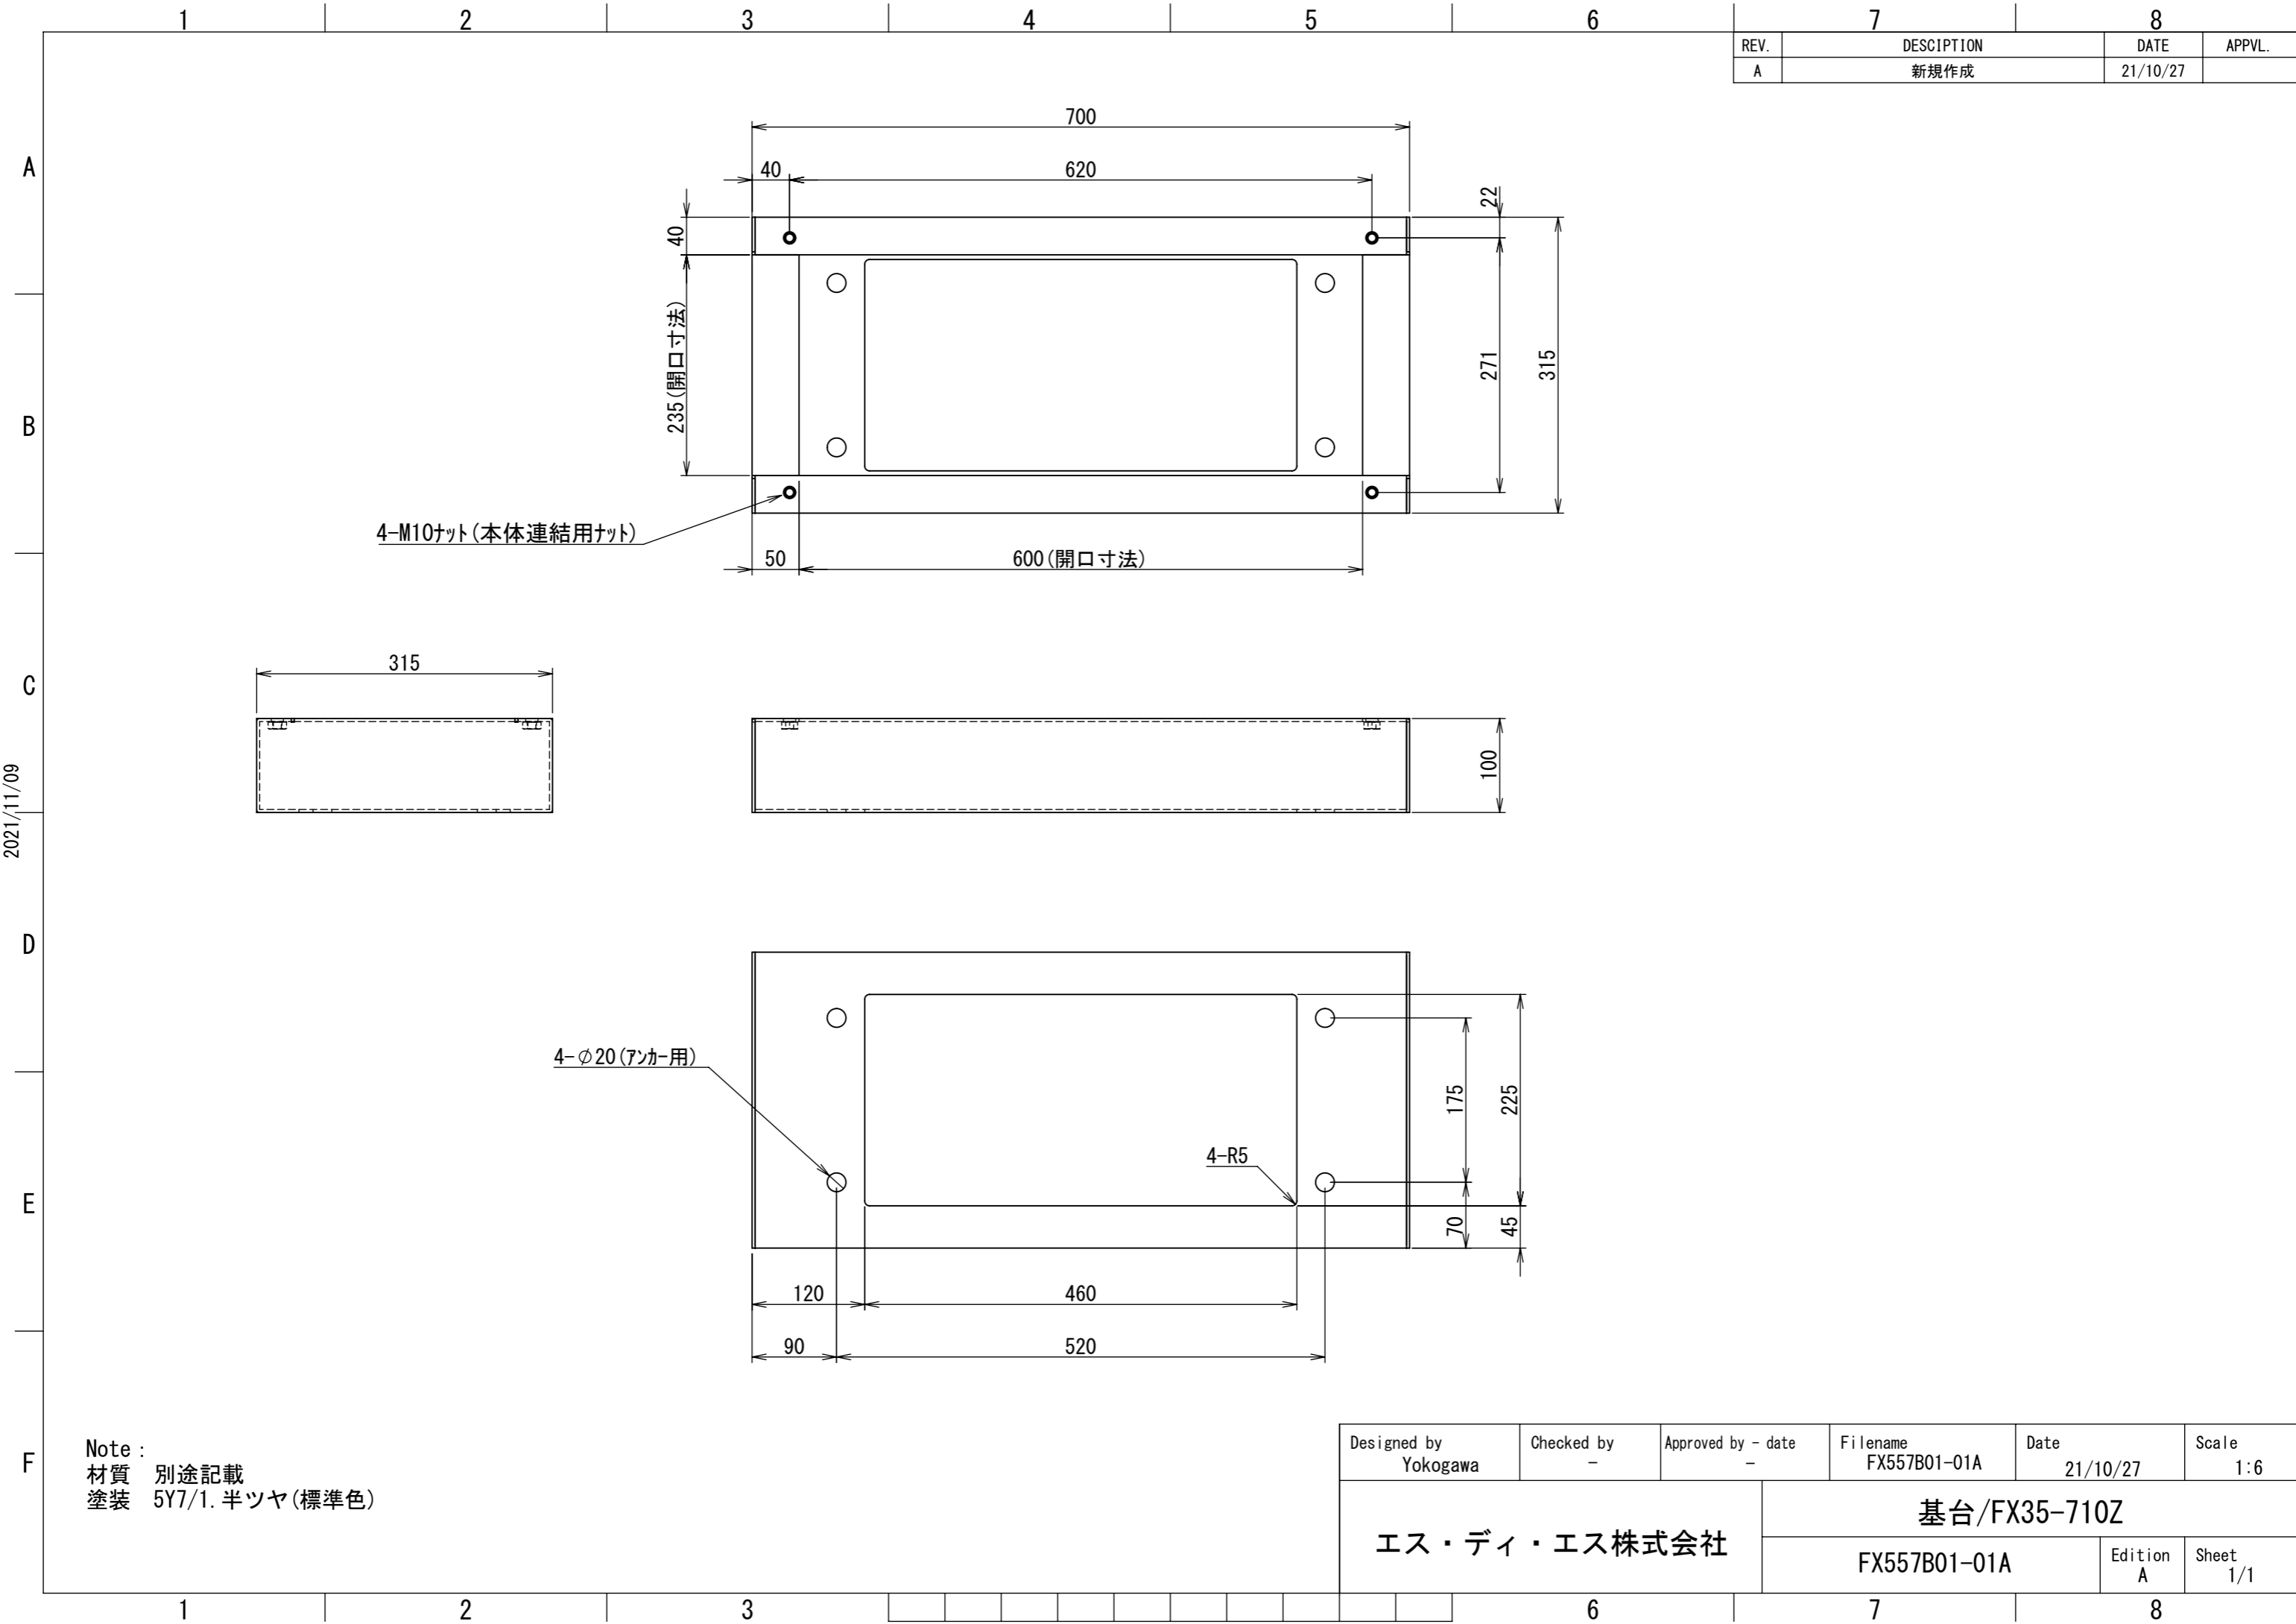

REV.	DESCRIPTION	DATE	APPVL.
A	新規作成	21/10/27	

2021/11/09

Note :
 材質 別途記載
 塗装 5Y7/1. 半ツヤ (標準色)

Designed by Yokogawa	Checked by -	Approved by - date -	Filename FX557B01-01A	Date 21/10/27	Scale 1:6
エス・ディ・エス株式会社			基台/FX35-710Z		
			FX557B01-01A	Edition A	Sheet 1/1