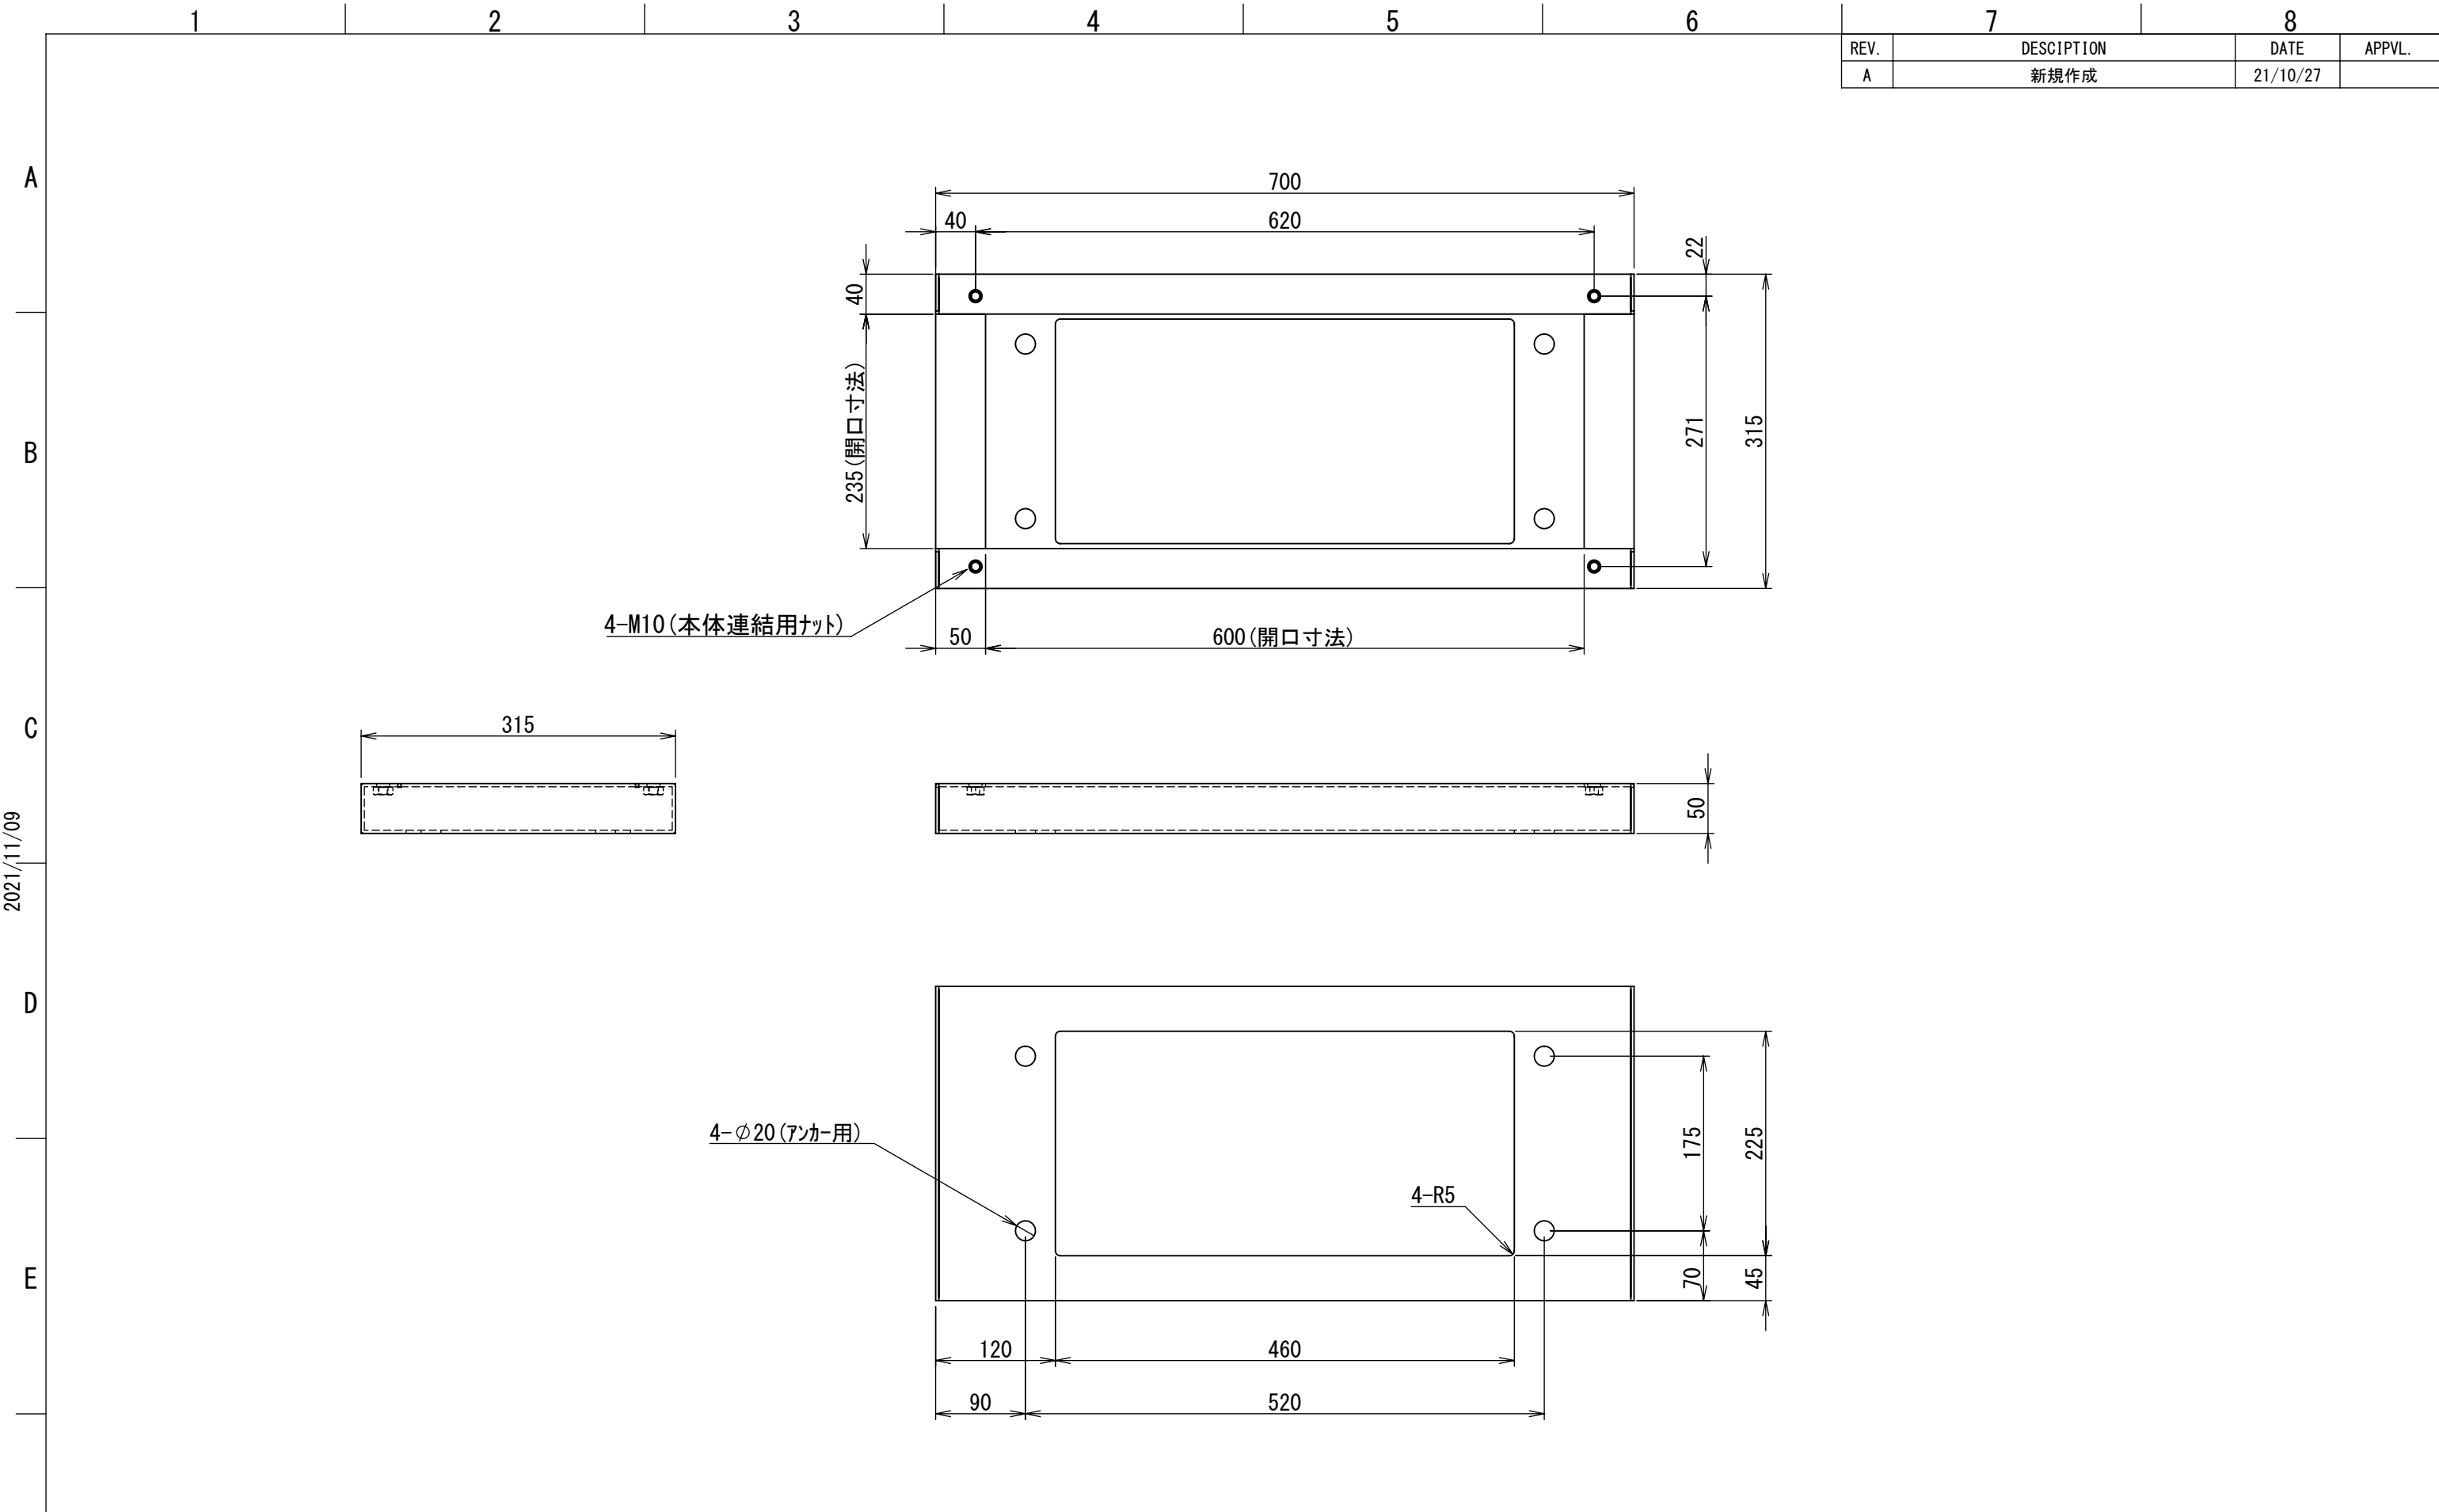

REV.	DESCRIPTION	DATE	APPVL.
A	新規作成	21/10/27	

2021/11/09

Note :
 材質 別途指定
 塗装 5Y7/1. 半ツヤ(標準色)

Designed by Yokogawa	Checked by -	Approved by - date -	Filename FX556B01-01A	Date 21/10/27	Scale 1:6
エス・ディ・エス株式会社			基台/FX35-705Z		
			FX556B01-01A	Edition A	Sheet 1/1