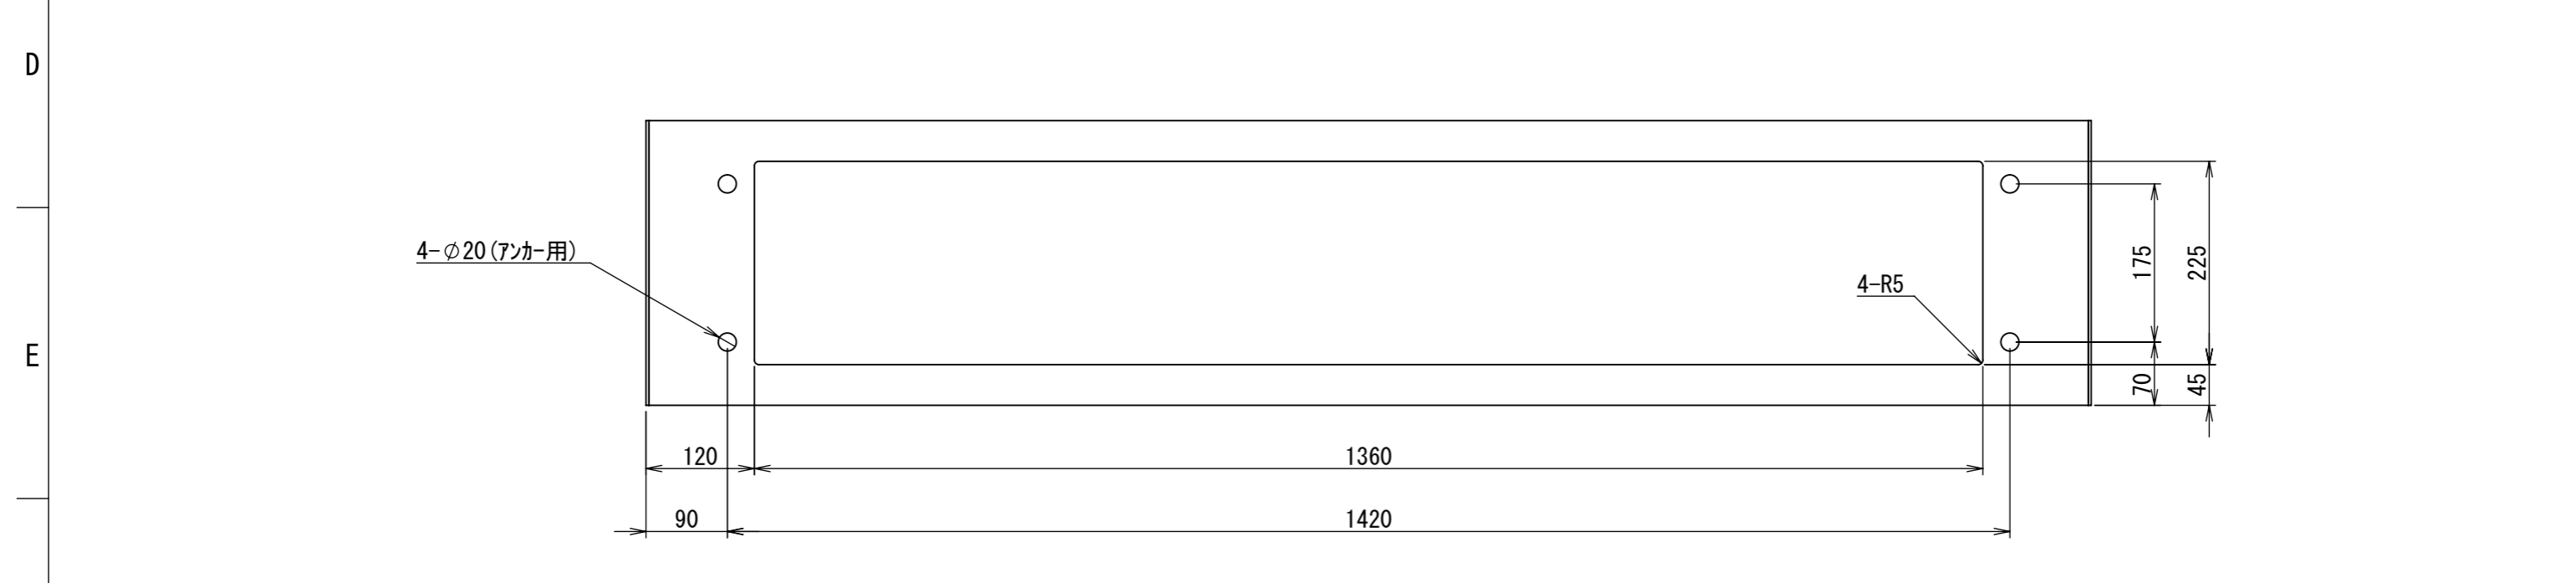

REV.	DESCRIPTION	DATE	APPL.
A	新規作成	21/10/27	

Note :
 材質 別途記載
 塗装 5Y7/1. 半ツヤ(標準色)

Designed by Yokogawa	Checked by -	Approved by - date -	Filename FX569B01-01A	Date 21/10/27	Scale 1:7
エス・ディ・エス株式会社			基台/FX35-1610Z		
			FX569B01-01A	Edition A	Sheet 1/1