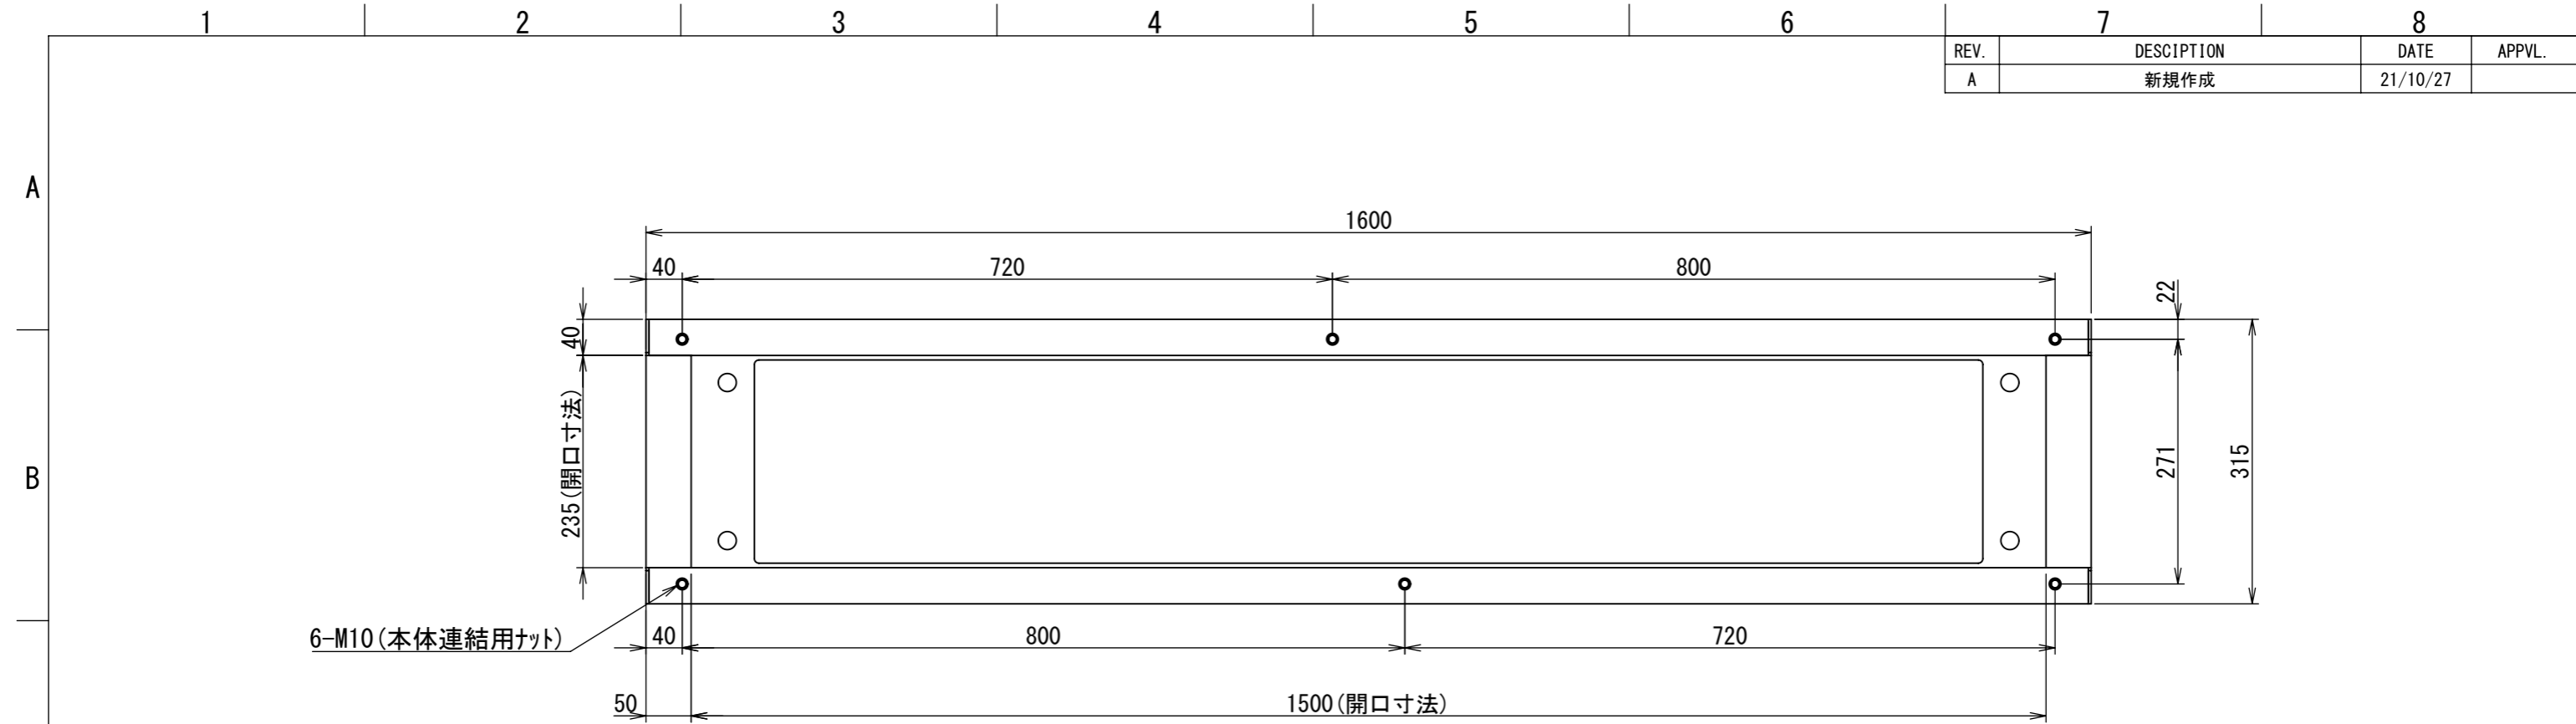

REV.	DESCRIPTION	DATE	APPL.
A	新規作成	21/10/27	

Note :
 材質 別途記載
 塗装 5Y7/1. 半ツヤ(標準色)

Designed by Yokogawa	Checked by -	Approved by - date -	Filename FX569B01-01A	Date 21/10/27	Scale 1:7
エス・ディ・エス株式会社			基台/FX35-1610Z		
			FX569B01-01A	Edition A	Sheet 1/1