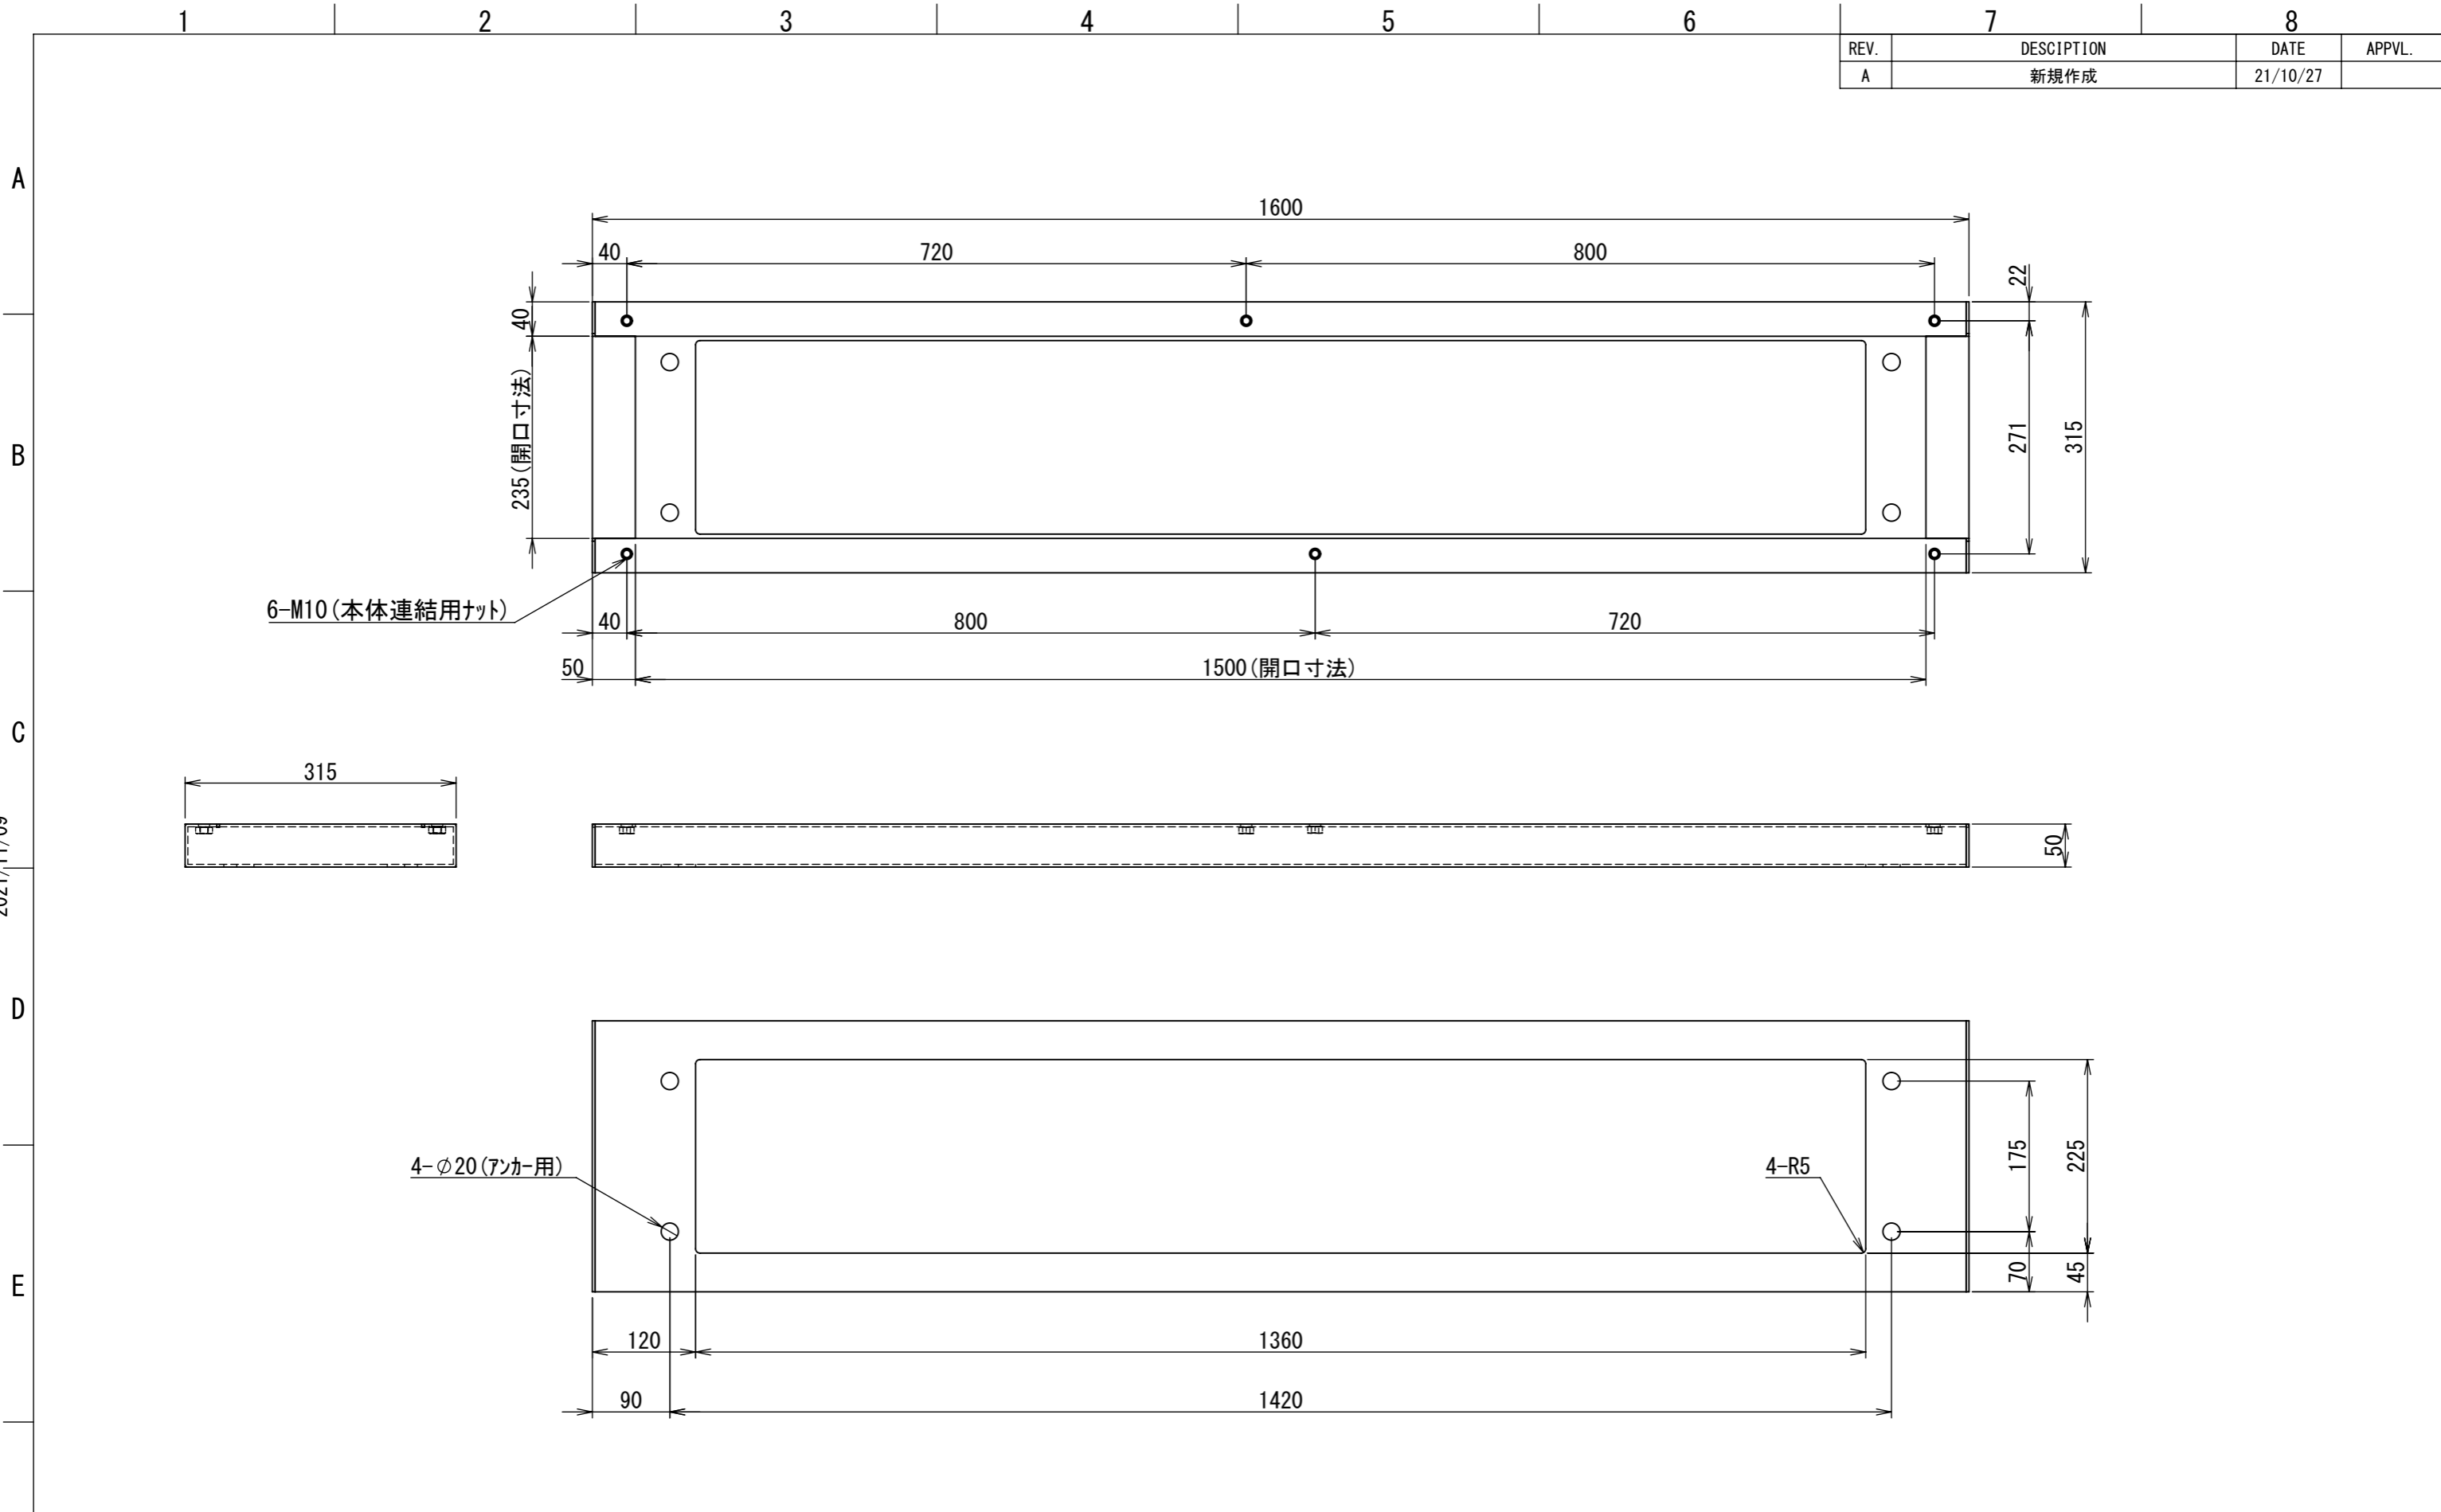

REV.	DESCRIPTION	DATE	APPVL.
A	新規作成	21/10/27	

2021/11/09

Note :
 材質 別途記載
 塗装 5Y7/1. 半ツヤ(標準色)

Designed by Yokogawa	Checked by -	Approved by - date -	Filename FX568B01-01A	Date 21/10/27	Scale 1:7
エス・ディ・エス株式会社			基台/FX35-1605Z		
			FX568B01-01A	Edition A	Sheet 1/1