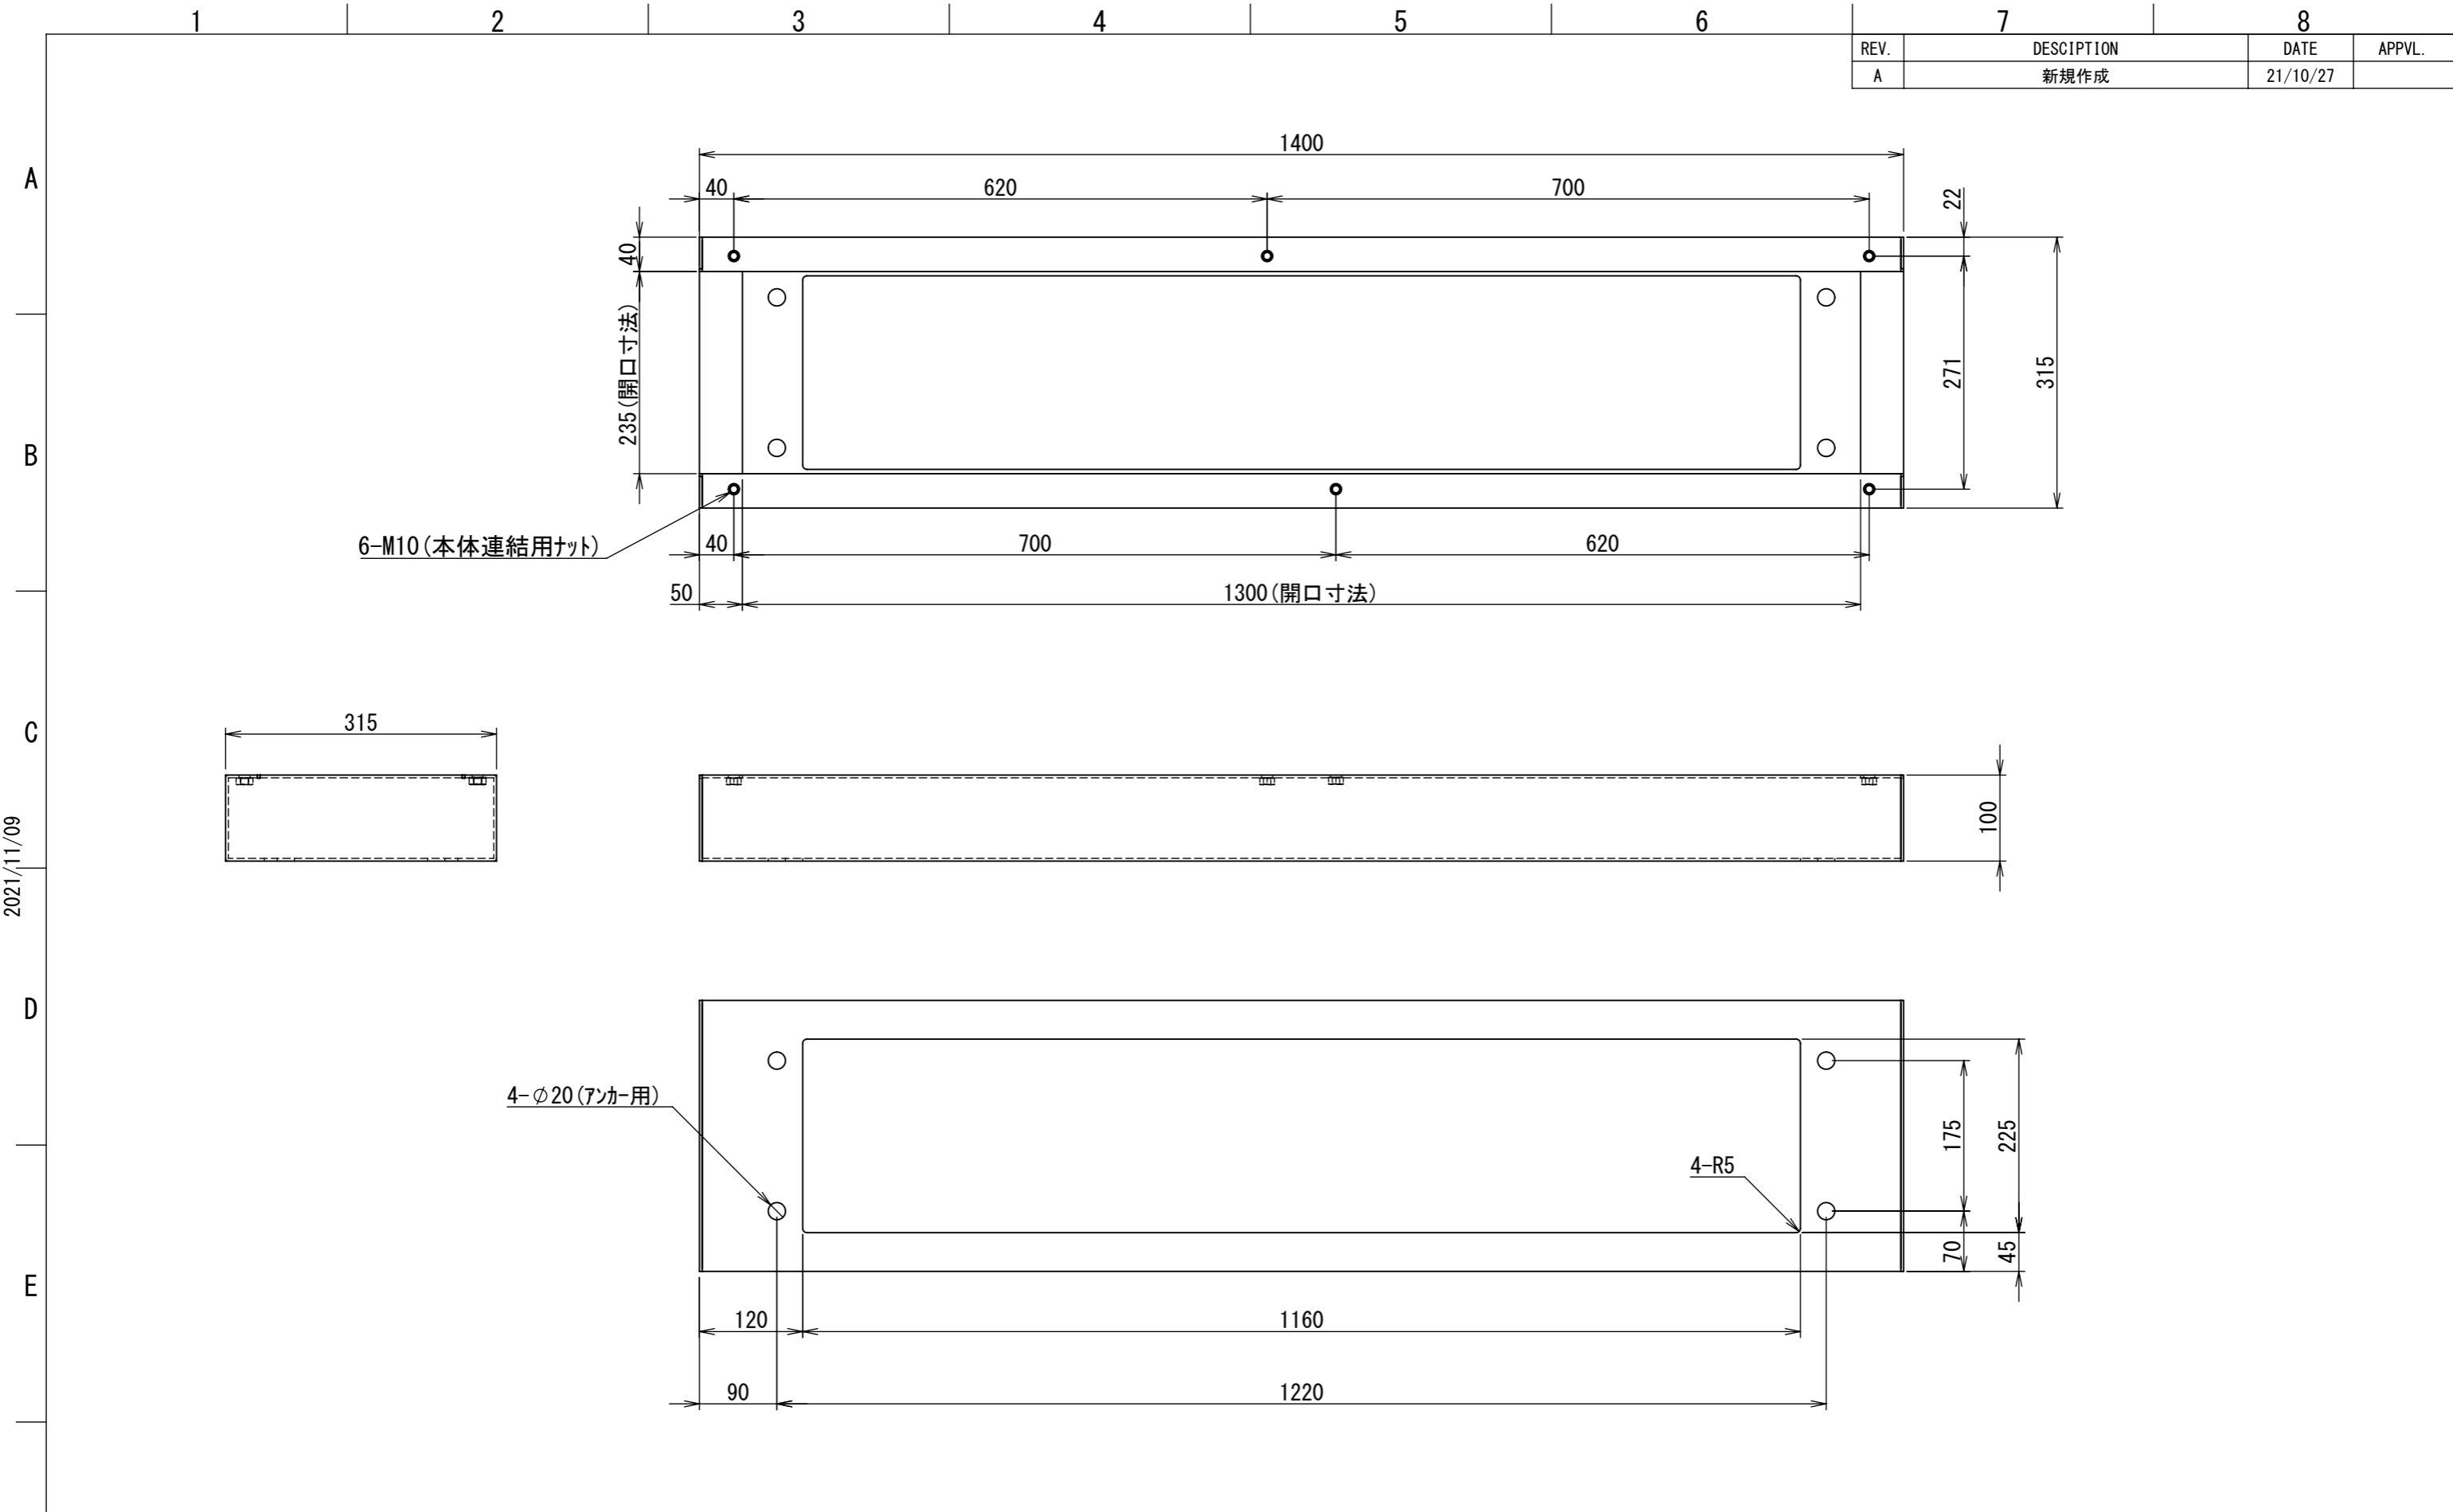

REV.	DESCRIPTION	DATE	APPL.
A	新規作成	21/10/27	

2021/11/09

Note :
 材質 別途記載
 塗装 5Y7/1. 半ツヤ(標準色)

Designed by Yokogawa	Checked by -	Approved by - date -	Filename FX567B01-01A	Date 21/10/27	Scale 1:7
エス・ディ・エス株式会社			基台/FX35-1410Z		
			FX567B01-01A	Edition A	Sheet 1/1