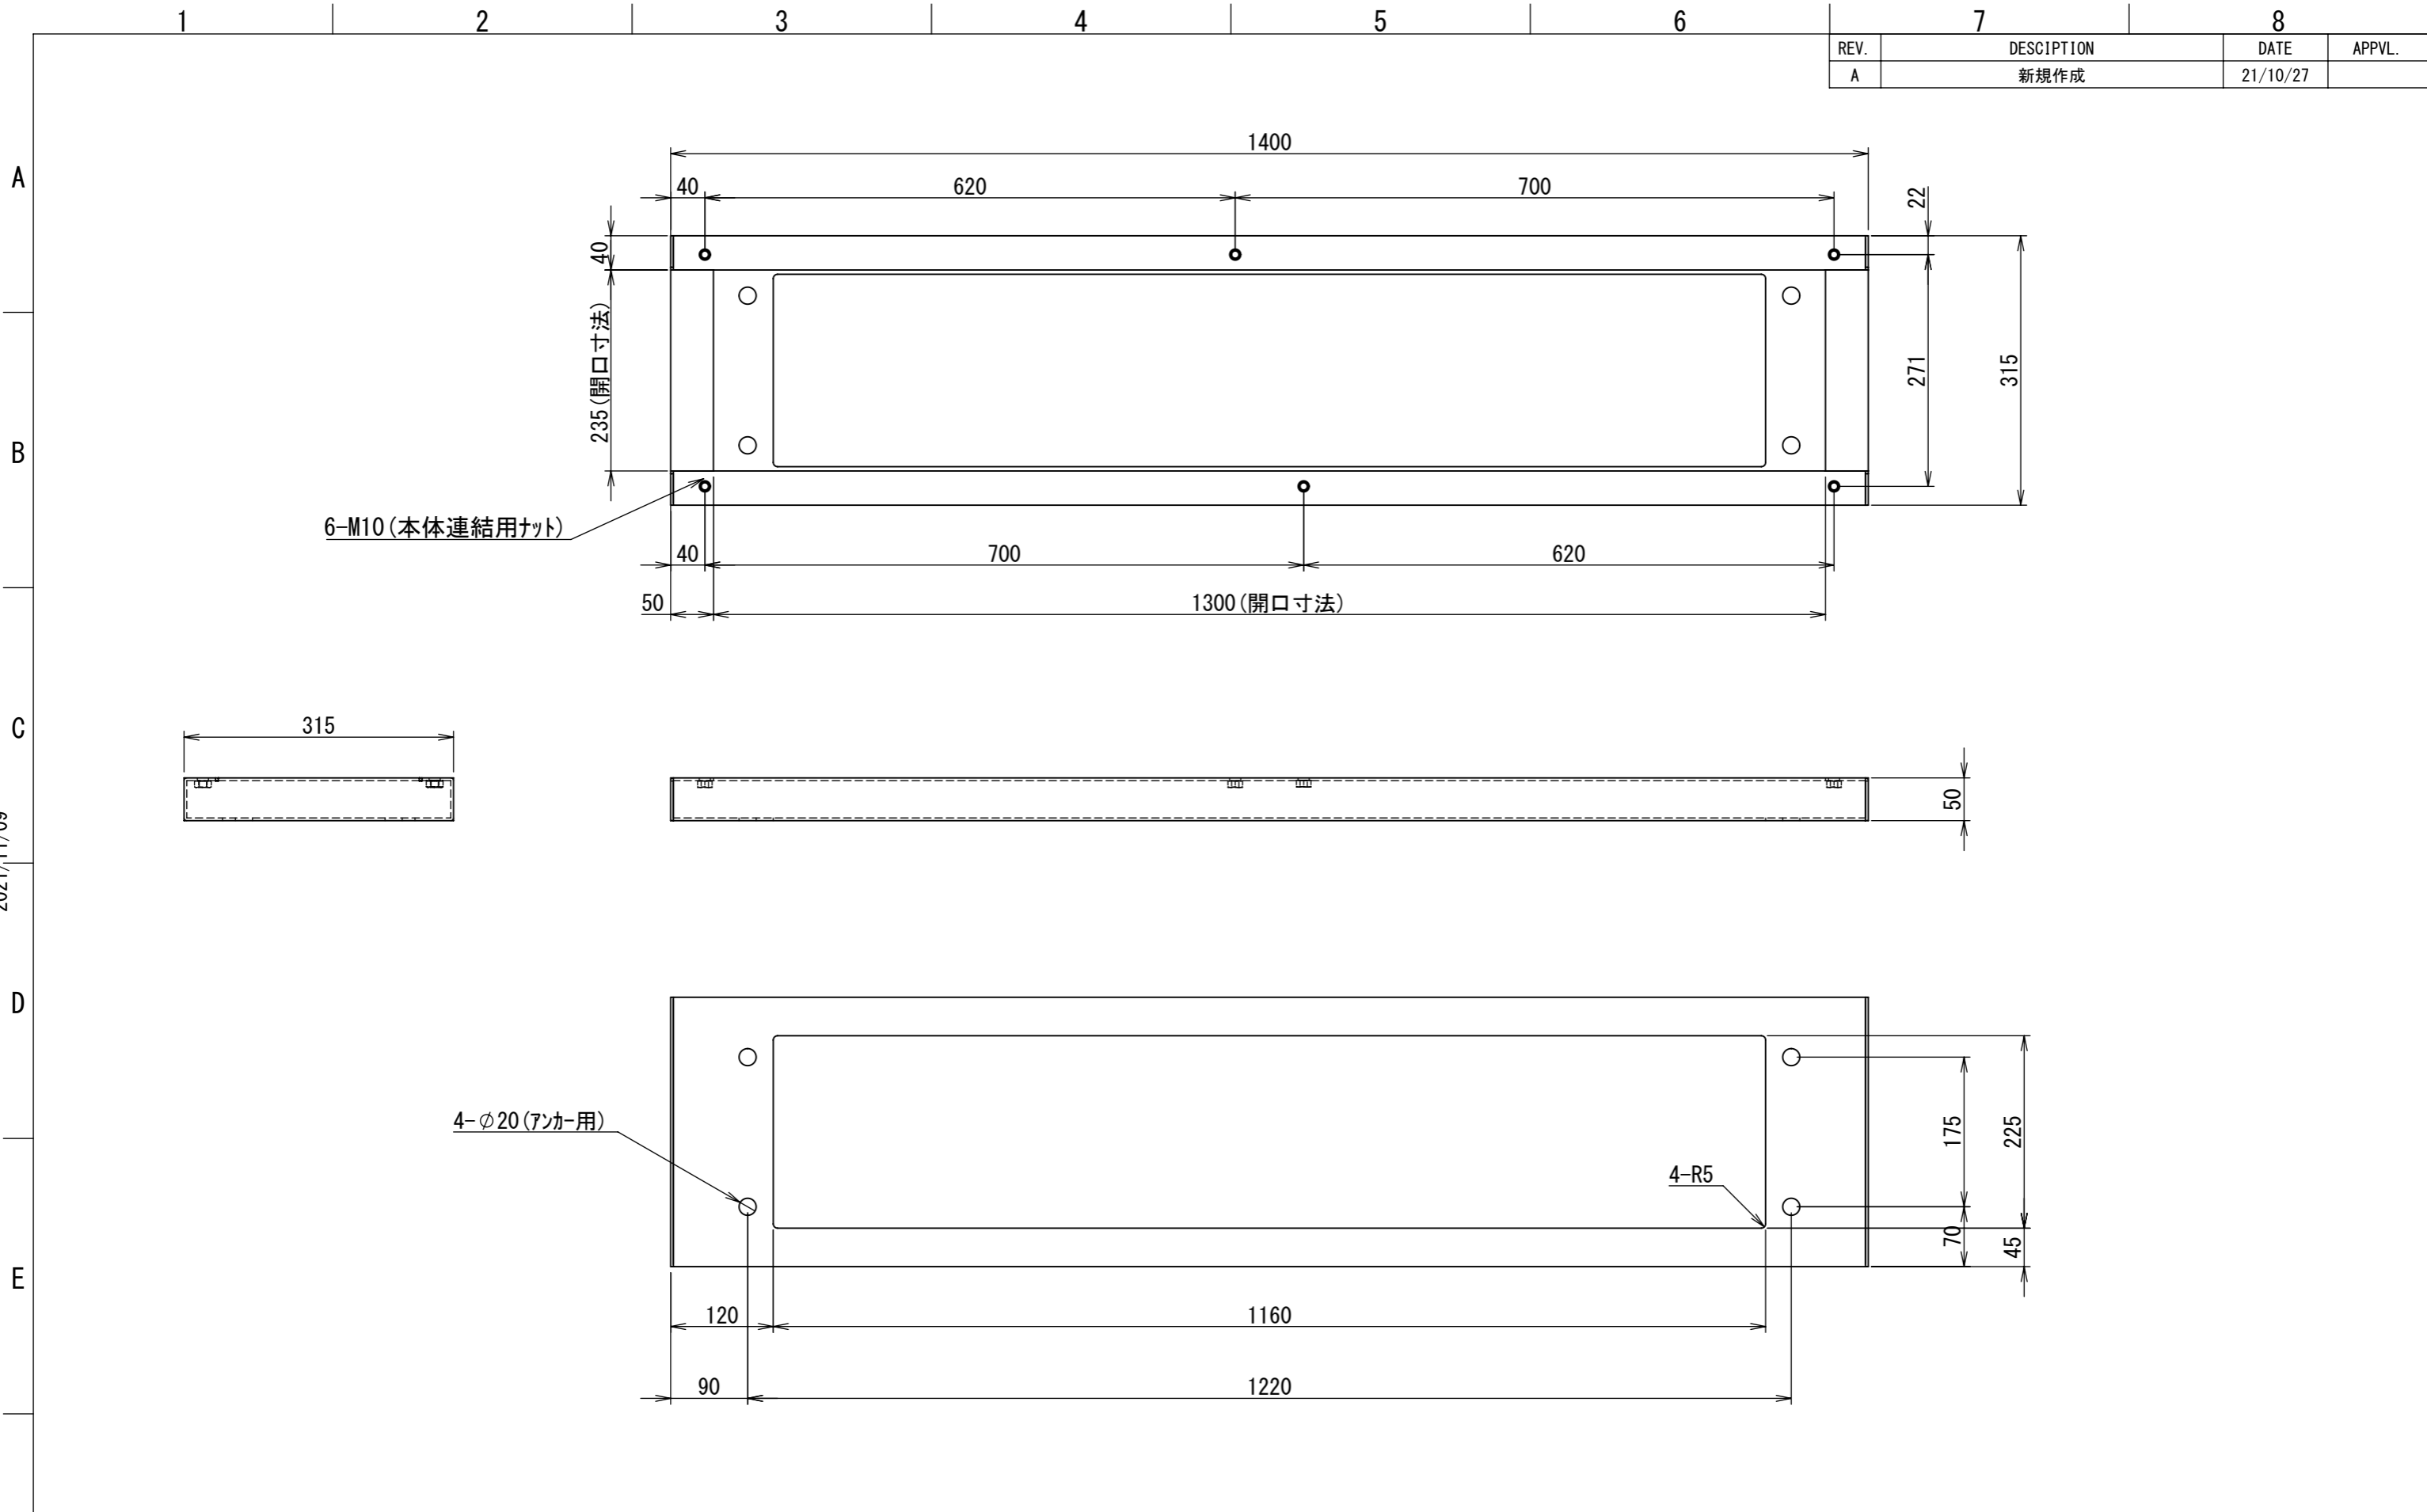

REV.	DESCRIPTION	DATE	APPL.
A	新規作成	21/10/27	

2021/11/09

Note :  
 材質 別途記載  
 塗装 5Y7/1. 半ツヤ(標準色)

Designed by Yokogawa	Checked by -	Approved by - date -	Filename FX566B01-01A	Date 21/10/27	Scale 1:7
エス・ディ・エス株式会社			基台/FX35-1405Z		
			FX566B01-01A	Edition A	Sheet 1/1