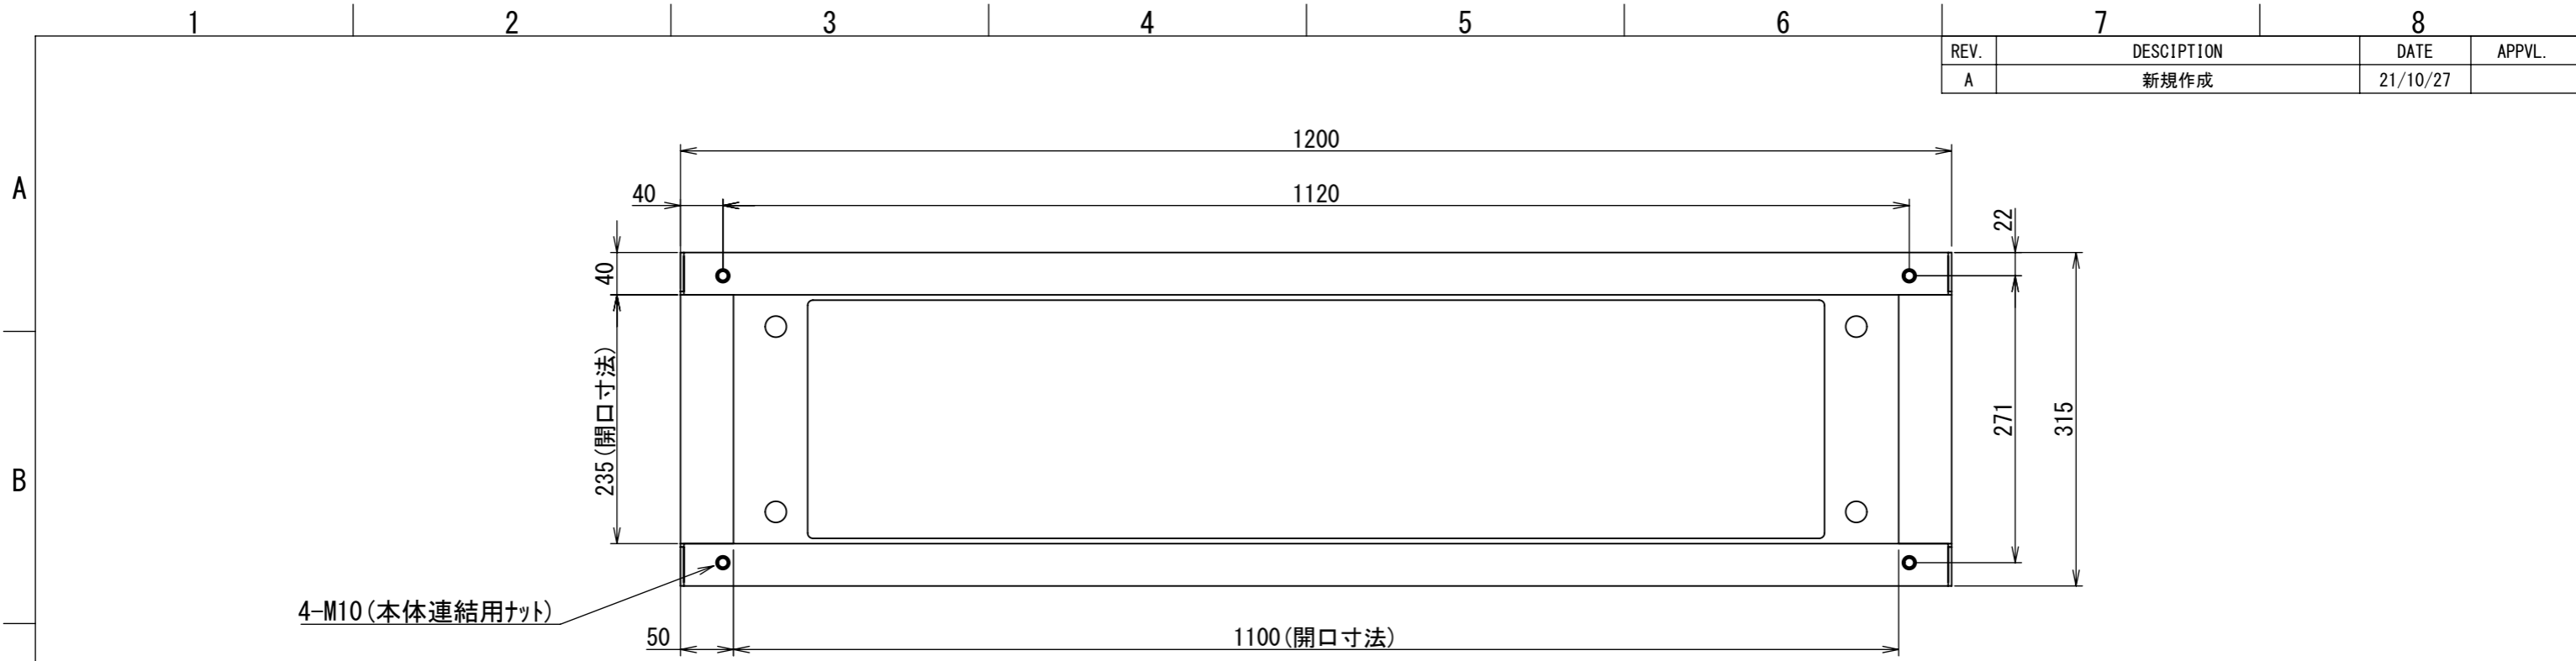

REV.	DESCRIPTION	DATE	APPL.
A	新規作成	21/10/27	

2021/11/09

Note :
 材質 別途記載
 塗装 5Y7/1. 半ツヤ (標準色)

Designed by Yokogawa	Checked by -	Approved by - date -	Filename FX565B01-01A	Date 21/10/27	Scale 1:6
エス・ディ・エス株式会社			基台/FX35-1210Z		
			FX565B01-01A	Edition A	Sheet 1/1