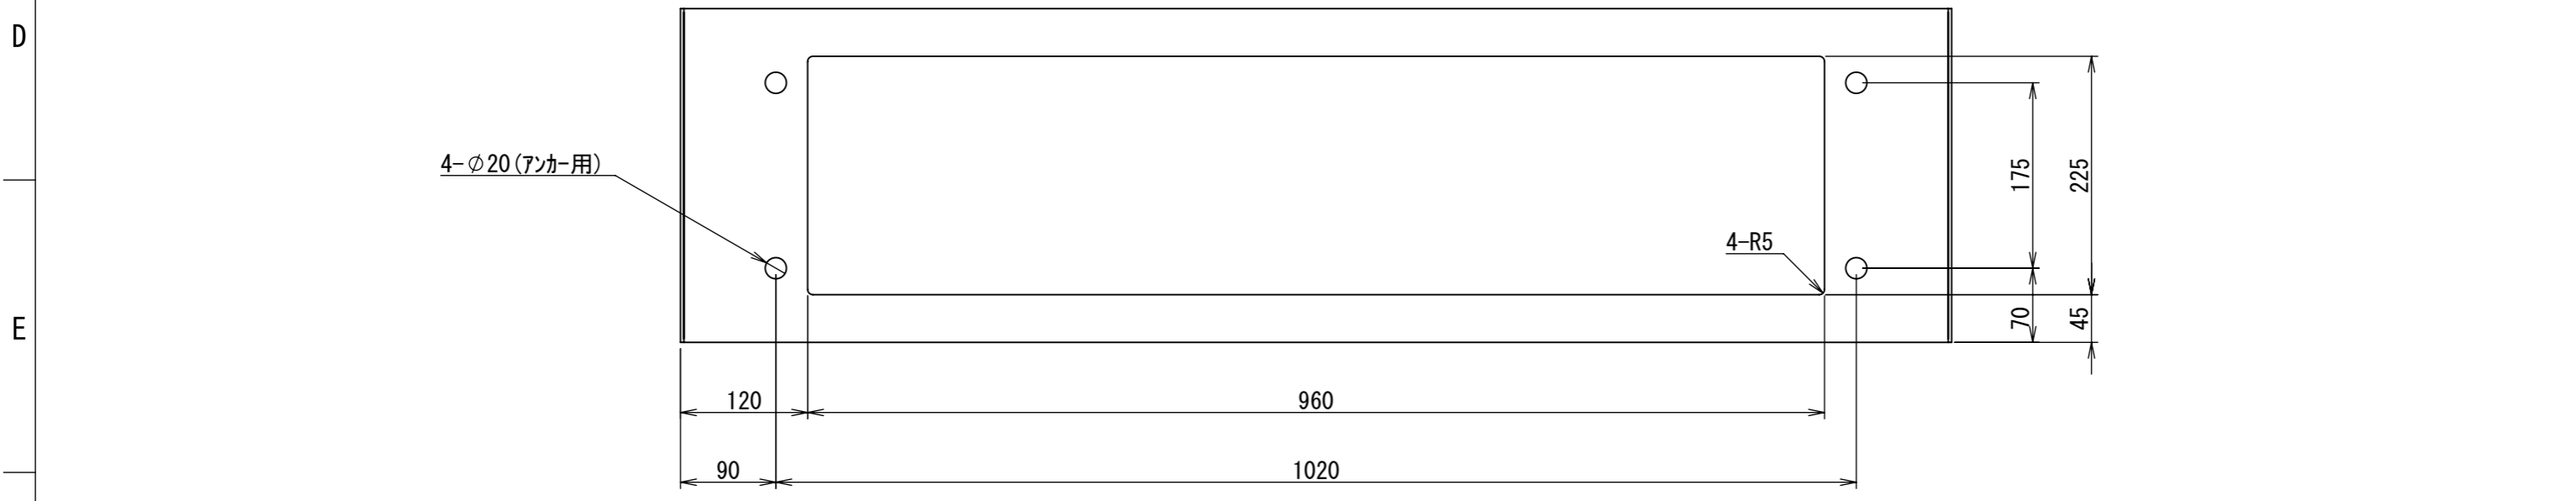

REV.	DESCRIPTION	DATE	APPL.
A	新規作成	21/10/27	

2021/11/09

Note :
 材質 別途記載
 塗装 5Y7/1. 半ツヤ (標準色)

Designed by Yokogawa	Checked by -	Approved by - date -	Filename FX565B01-01A	Date 21/10/27	Scale 1:6
エス・ディ・エス株式会社			基台/FX35-1210Z		
			FX565B01-01A	Edition A	Sheet 1/1