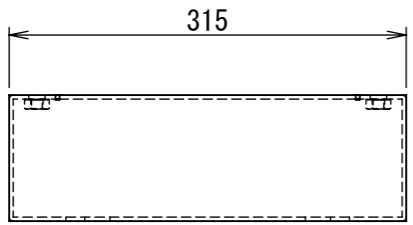

REV.	DESCRIPTION	DATE	APPL.
A	新規作成	21/10/27	

2021/11/09

Note :
 材質 別途記載
 塗装 5Y7/1. 半ツヤ (標準色)

Designed by Yokogawa	Checked by -	Approved by - date -	Filename FX565B01-01A	Date 21/10/27	Scale 1:6
エス・ディ・エス株式会社			基台/FX35-1210Z		
			FX565B01-01A	Edition A	Sheet 1/1