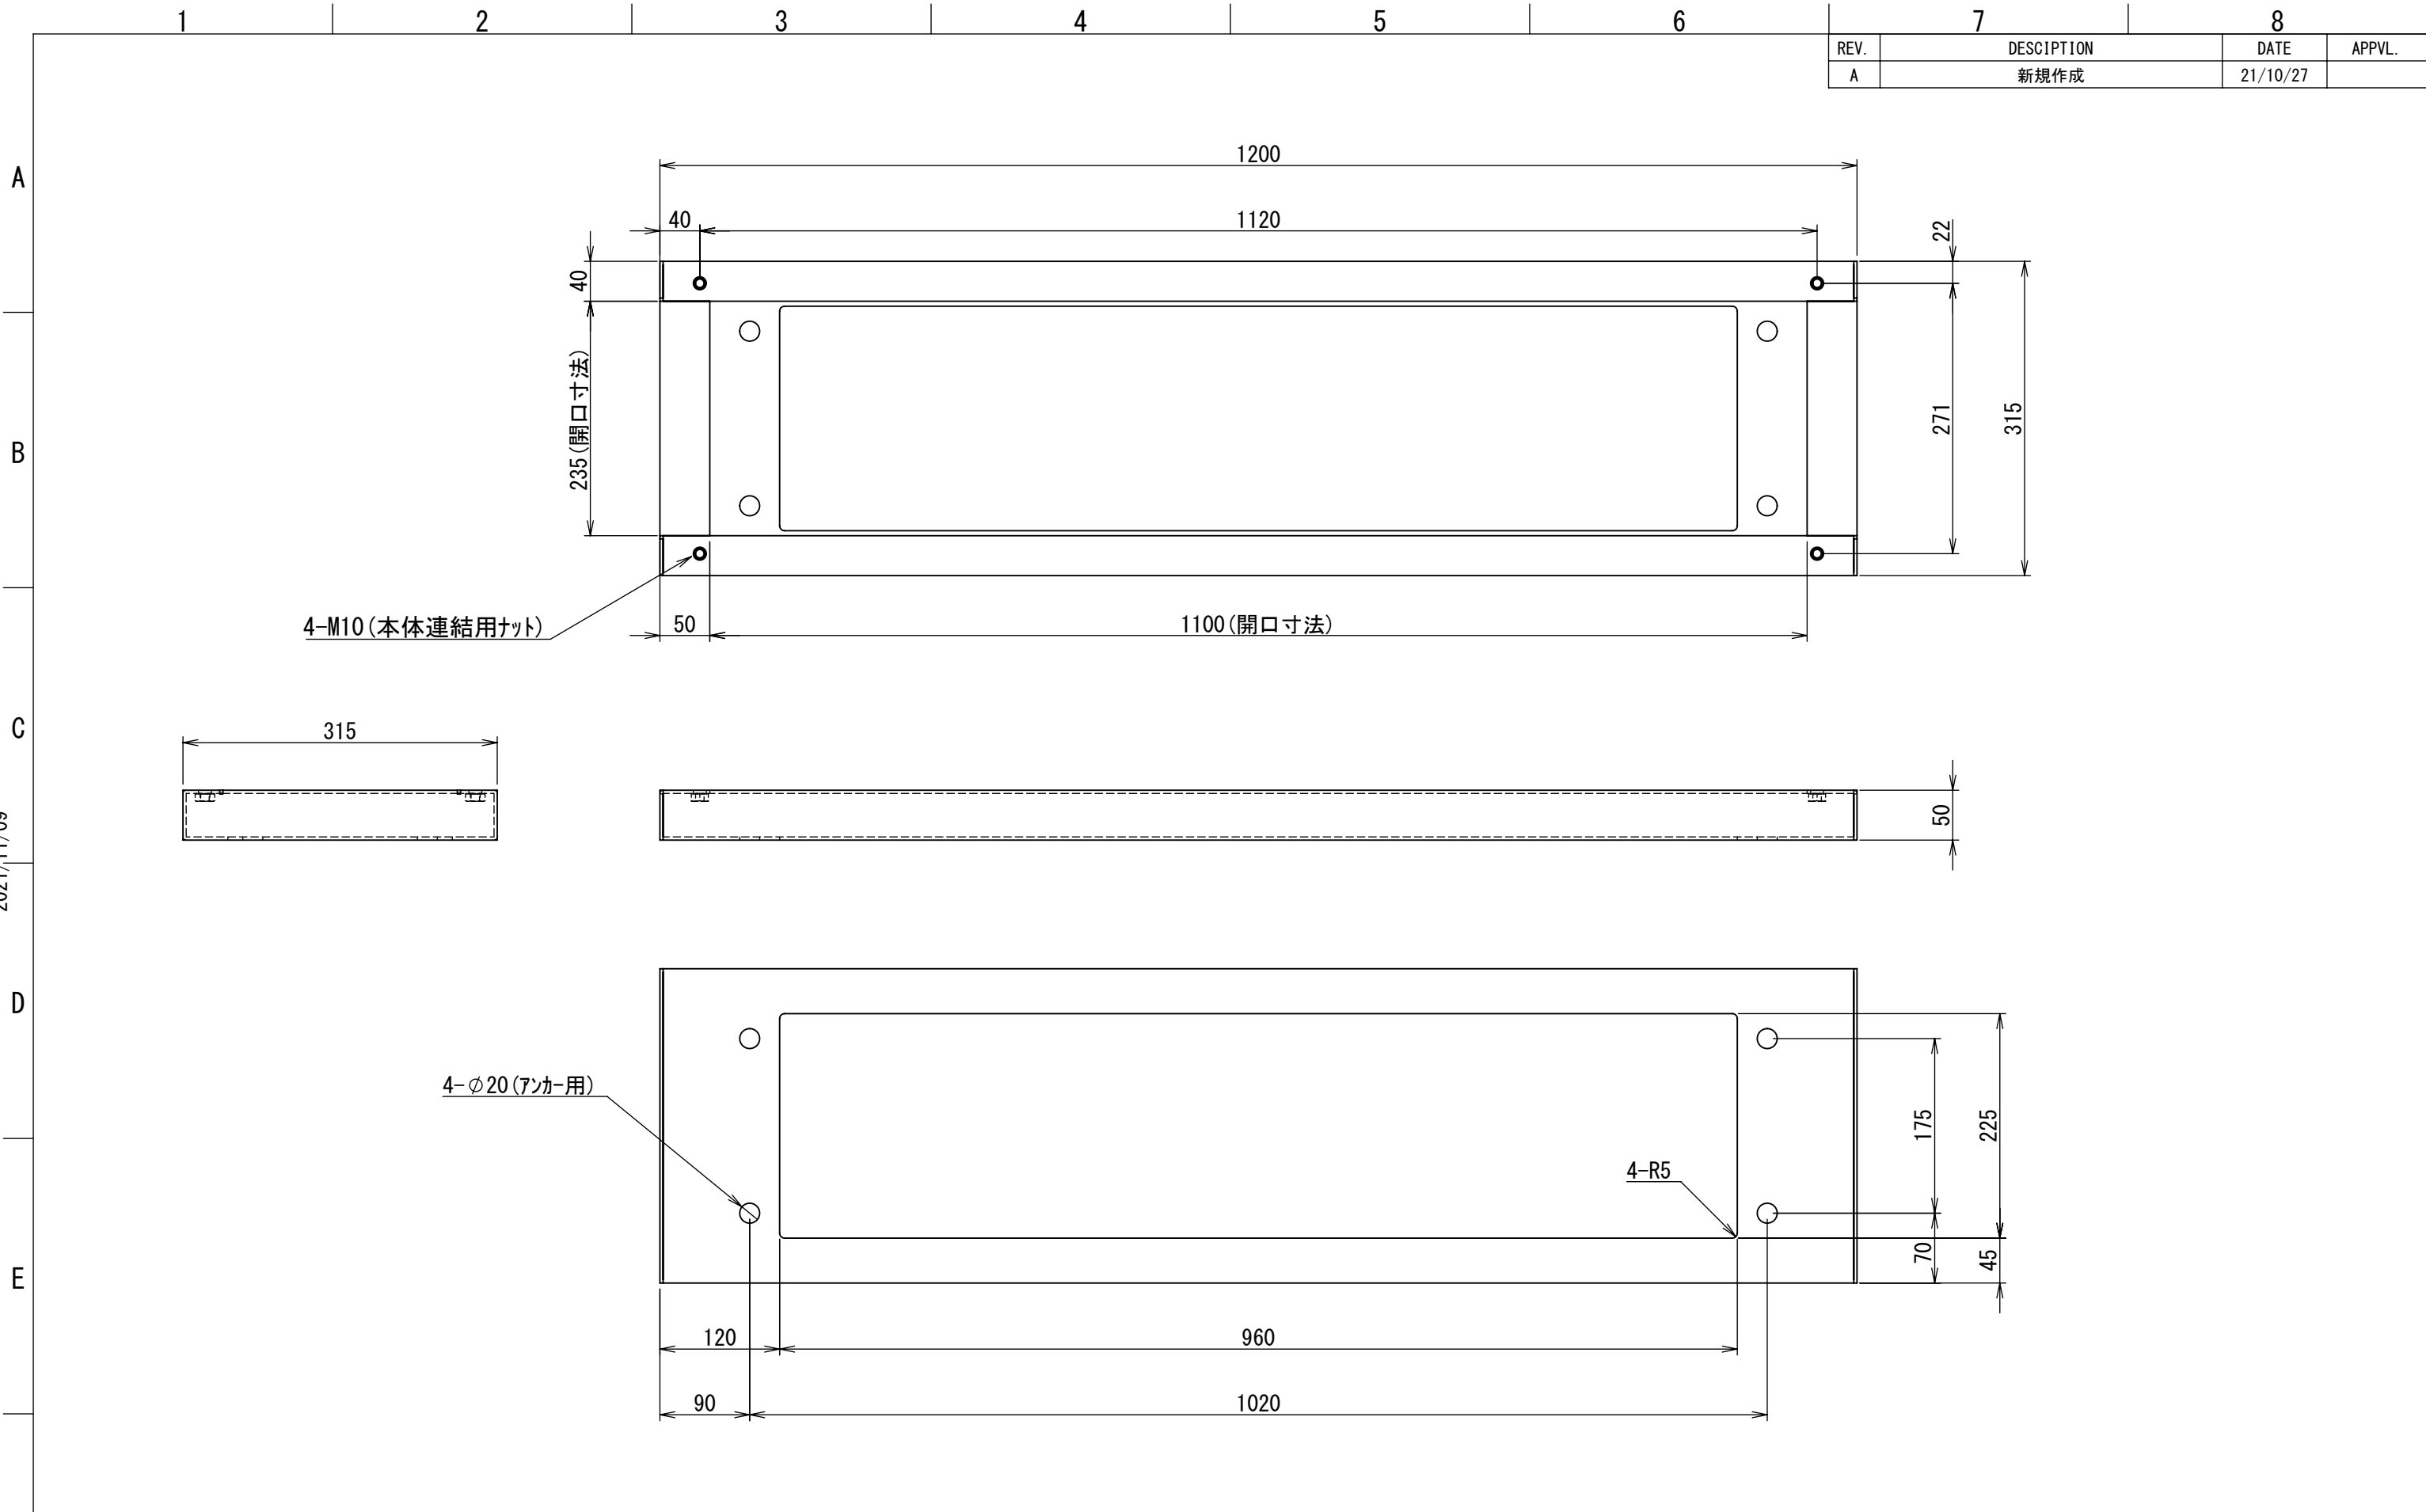

REV.	DESCRIPTION	DATE	APPL.
A	新規作成	21/10/27	

2021/11/09

Note :  
 材質 別途記載  
 塗装 5Y7/1. 半ツヤ(標準色)

Designed by Yokogawa	Checked by -	Approved by - date -	Filename FX564B01-01A	Date 21/10/27	Scale 1:6
エス・ディ・エス株式会社			基台/FX35-1205Z		
			FX564B01-01A	Edition A	Sheet 1/1