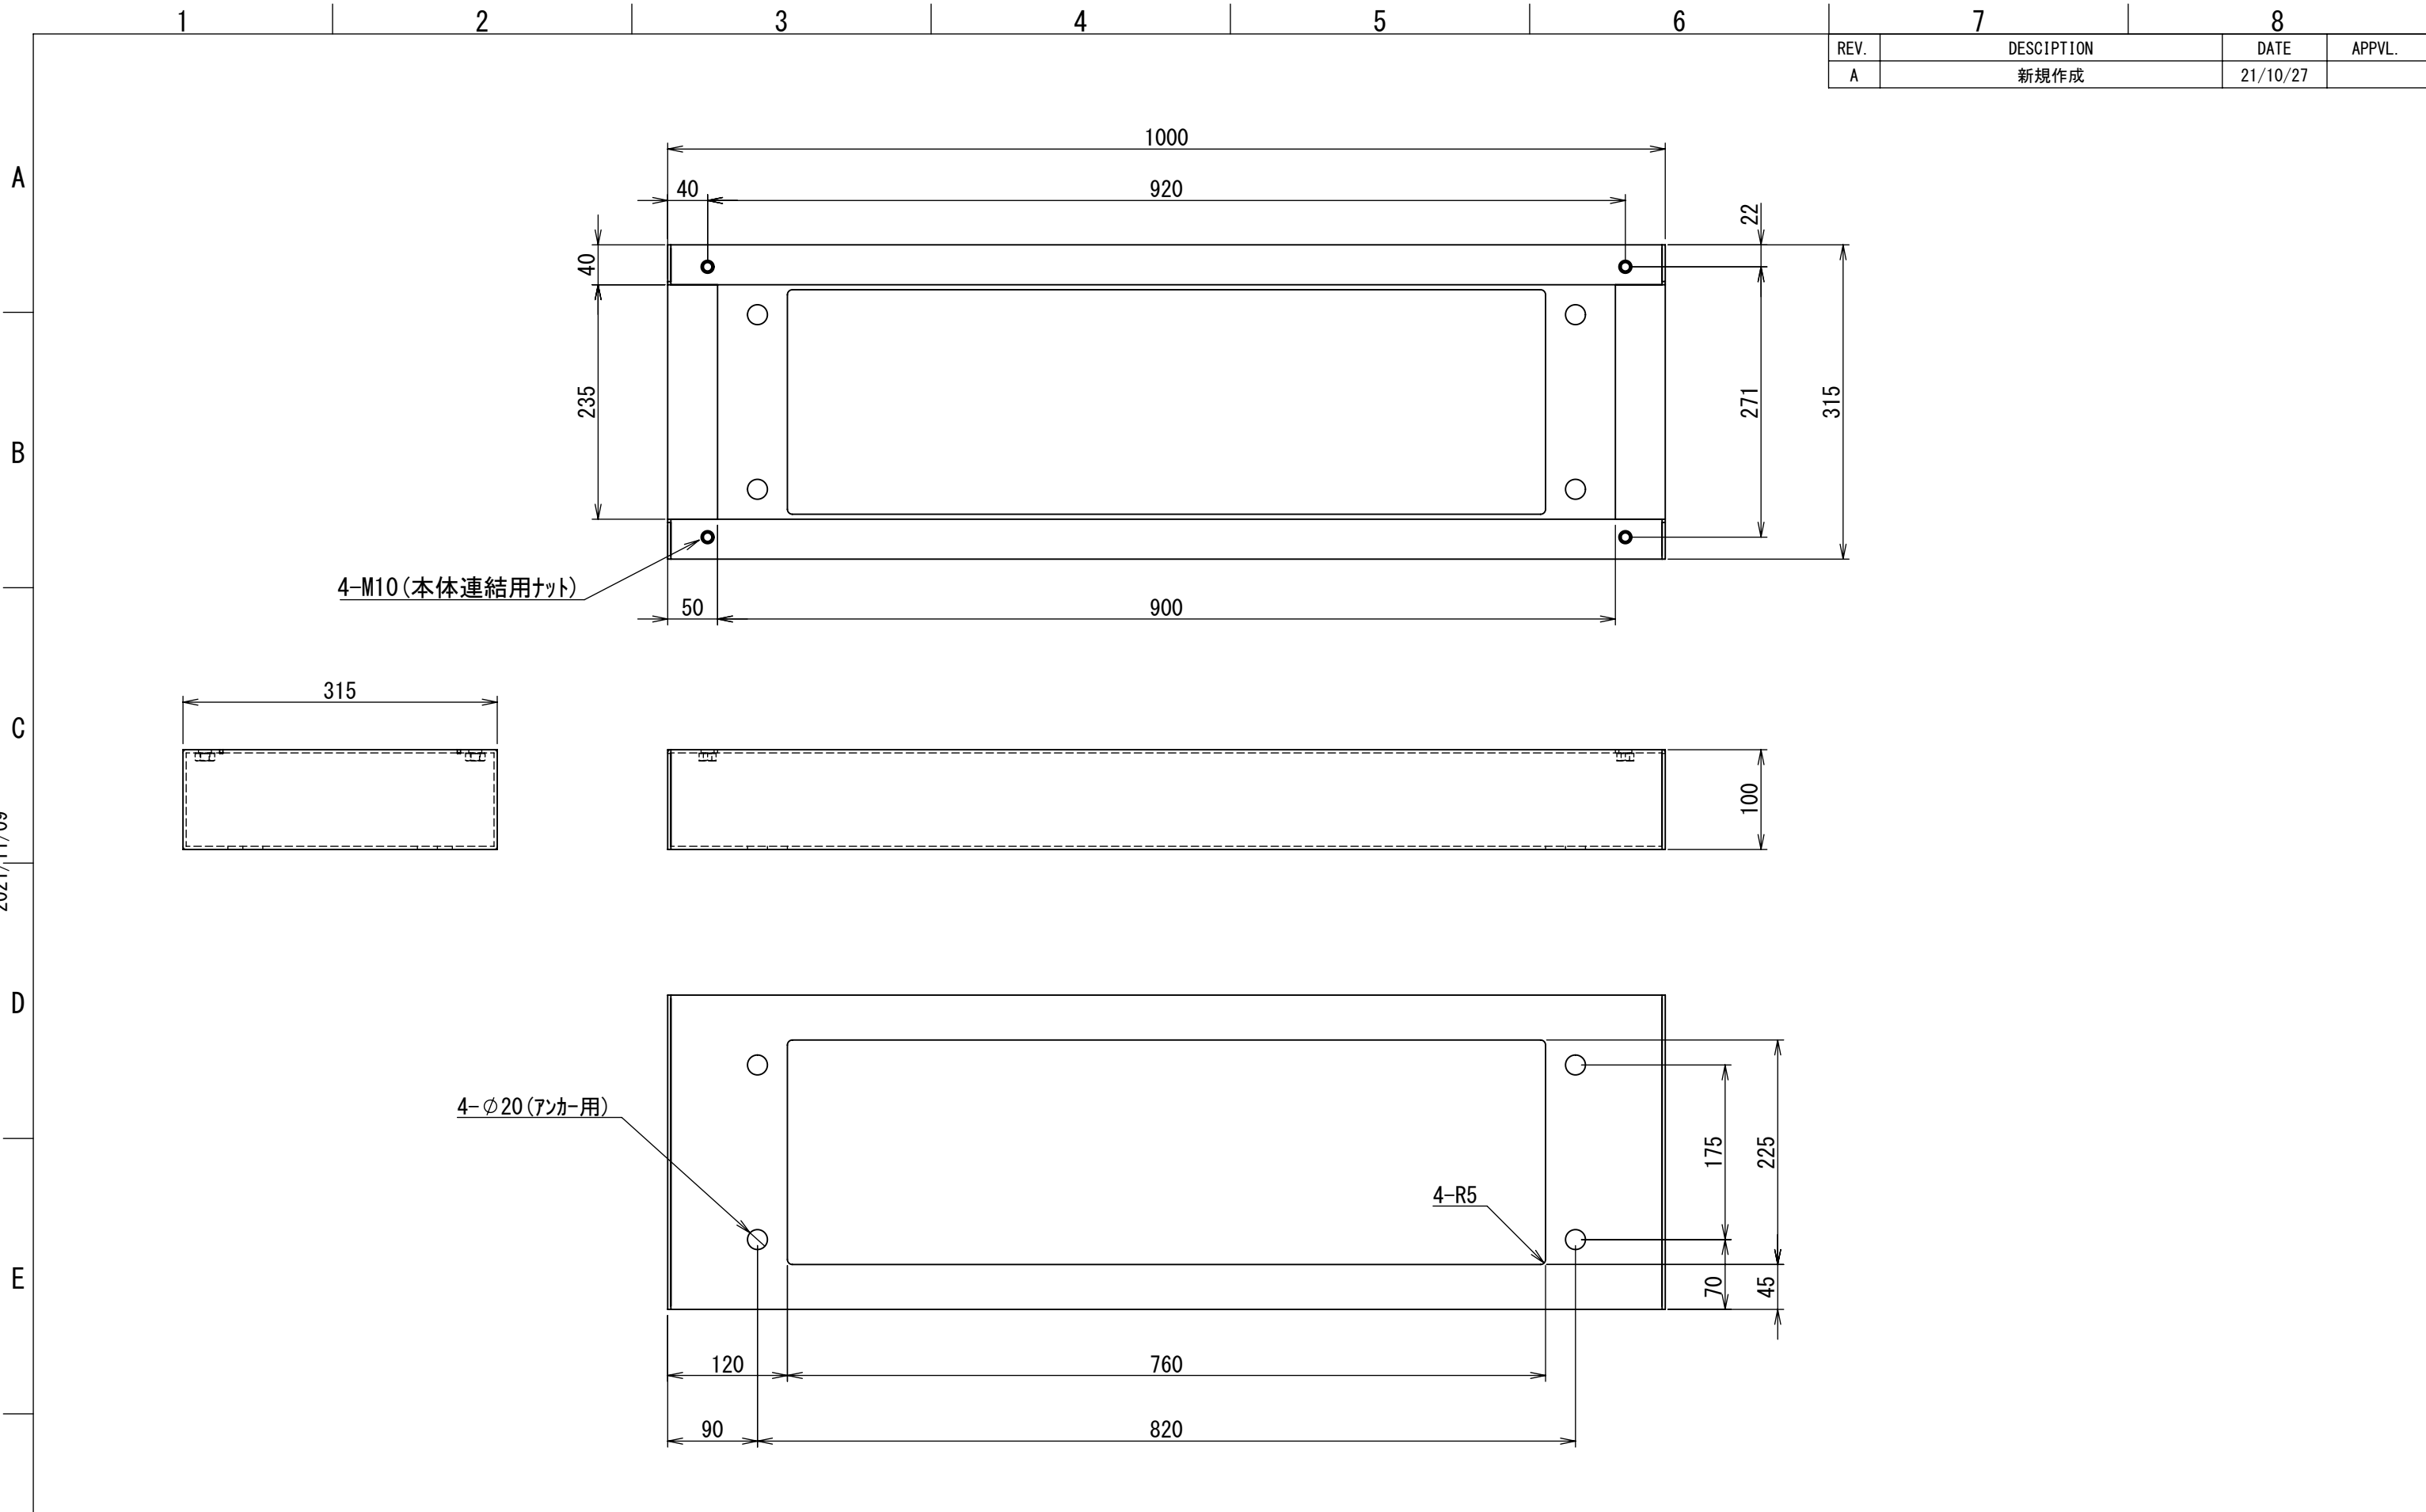

REV.	DESCRIPTION	DATE	APPL.
A	新規作成	21/10/27	

2021/11/09

Note :
 材質 別途記載
 塗装 5Y7/1. 半ツヤ(標準色)

Designed by Yokogawa	Checked by -	Approved by - date -	Filename FX563B01-01A	Date 21/10/27	Scale 1:6
エス・ディ・エス株式会社			基台/FX35-1010Z		
			FX563B01-01A	Edition A	Sheet 1/1