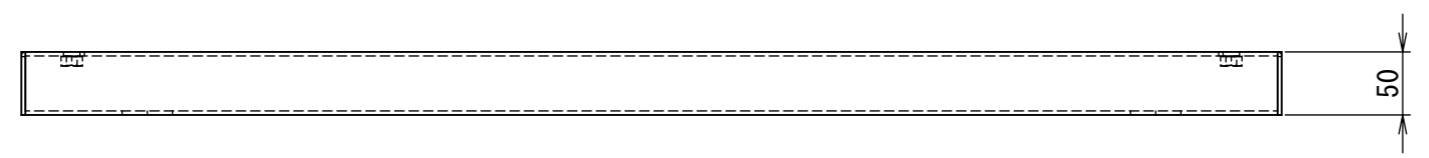

REV.	DESCRIPTION	DATE	APPL.
A	新規作成	21/10/27	

2021/11/09

Note :
 材質 別途記載
 塗装 5Y7/1. 半ツヤ(標準色)

Designed by Yokogawa	Checked by -	Approved by - date -	Filename FX562B01-01A	Date 21/10/27	Scale 1:6
エス・ディ・エス株式会社			基台/FX35-1005Z		
			FX562B01-01A	Edition A	Sheet 1/1