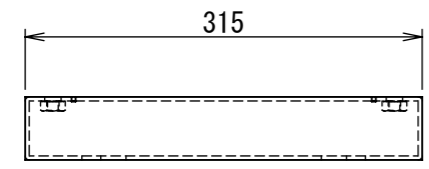

REV.	DESCRIPTION	DATE	APPL.
A	新規作成	21/10/27	

2021/11/09

Note :
 材質 別途記載
 塗装 5Y7/1. 半ツヤ(標準色)

Designed by Yokogawa	Checked by -	Approved by - date -	Filename FX562B01-01A	Date 21/10/27	Scale 1:6
エス・ディ・エス株式会社			基台/FX35-1005Z		
			FX562B01-01A	Edition A	Sheet 1/1