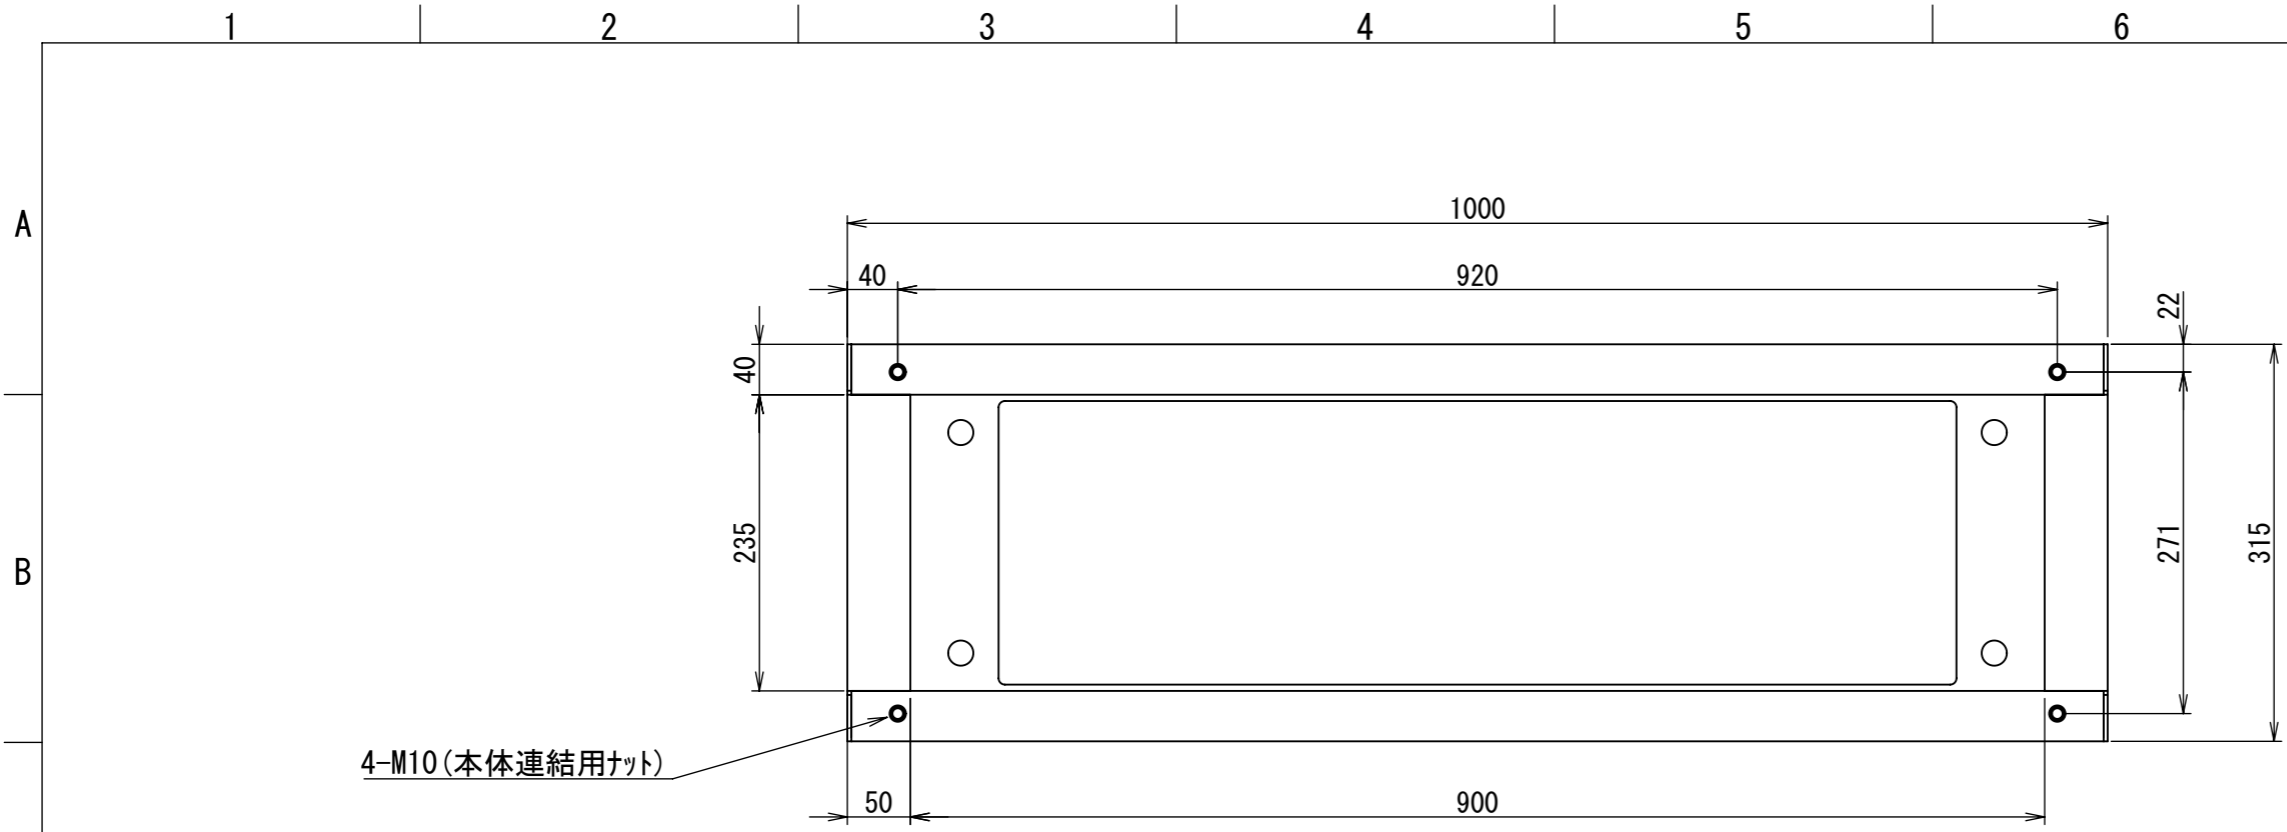

REV.	DESCRIPTION	DATE	APPL.
A	新規作成	21/10/27	

2021/11/09

Note :
 材質 別途記載
 塗装 5Y7/1. 半ツヤ(標準色)

Designed by Yokogawa	Checked by -	Approved by - date -	Filename FX562B01-01A	Date 21/10/27	Scale 1:6
エス・ディ・エス株式会社			基台/FX35-1005Z		
			FX562B01-01A	Edition A	Sheet 1/1