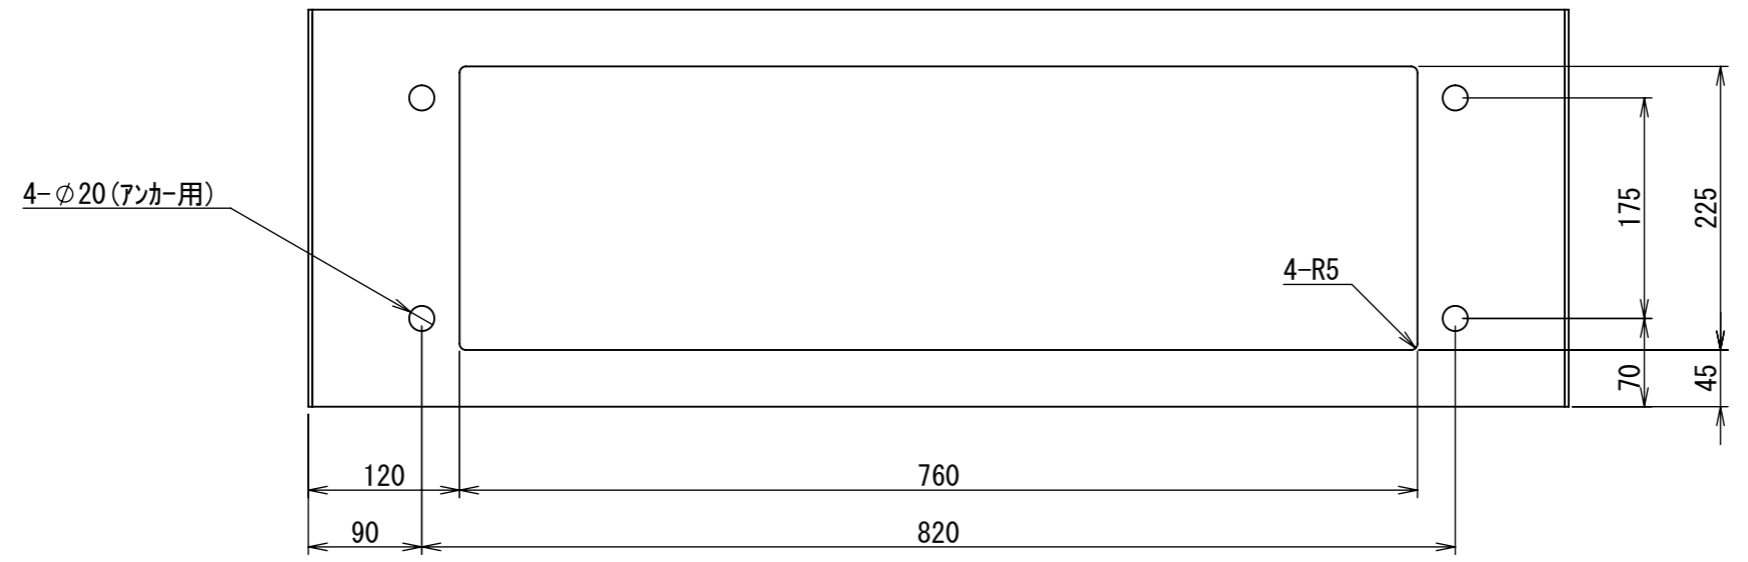

REV.	DESCRIPTION	DATE	APPL.
A	新規作成	21/10/27	

2021/11/09

Note :
 材質 別途記載
 塗装 5Y7/1. 半ツヤ(標準色)

Designed by Yokogawa	Checked by -	Approved by - date -	Filename FX562B01-01A	Date 21/10/27	Scale 1:6
エス・ディ・エス株式会社			基台/FX35-1005Z		
			FX562B01-01A	Edition A	Sheet 1/1