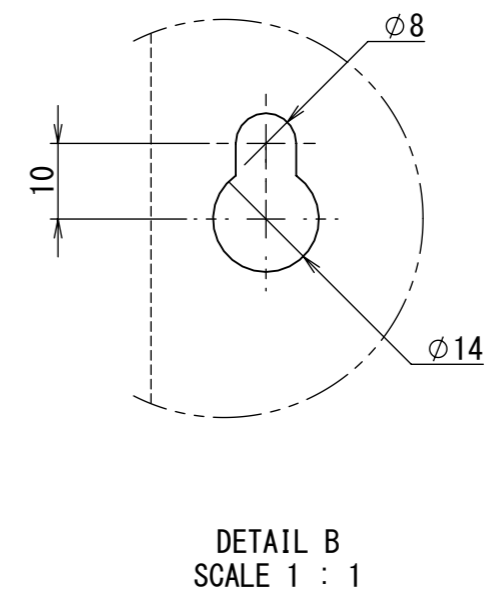

| REV. | DESCRIPTION | DATE     | APPL. |
|------|-------------|----------|-------|
| A    | 新規作成        | 21/10/27 |       |

2021/11/08

Note :  
 材質 別途記載  
 塗装 5Y7/1. 半ツヤ(標準色)

|                         |                 |                         |                   |                  |               |
|-------------------------|-----------------|-------------------------|-------------------|------------------|---------------|
| Designed by<br>Yokogawa | Checked by<br>- | Approved by - date<br>- | Filename<br>-     | Date<br>21/10/27 | Scale<br>1:10 |
| エス・ディ・エス株式会社            |                 |                         | 中板(側面)/FX-35184SB |                  |               |
|                         |                 |                         | FX625B07          | Edition<br>A     | Sheet<br>1/1  |