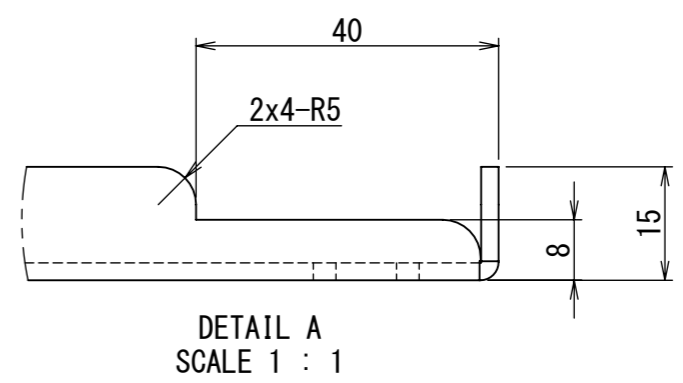

| REV. | DESCRIPTION | DATE     | APPL. |
|------|-------------|----------|-------|
| A    | 新規作成        | 21/10/27 |       |

2021/11/08

Note :  
 材質 別途記載  
 塗装 5Y7/1. 半ツヤ(標準色)

|                         |                 |                         |                   |                  |               |
|-------------------------|-----------------|-------------------------|-------------------|------------------|---------------|
| Designed by<br>Yokogawa | Checked by<br>- | Approved by - date<br>- | Filename<br>-     | Date<br>21/10/27 | Scale<br>1:10 |
| エス・ディ・エス株式会社            |                 |                         | 中板(側面)/FX-35184SB |                  |               |
|                         |                 |                         | FX625B07          | Edition<br>A     | Sheet<br>1/1  |