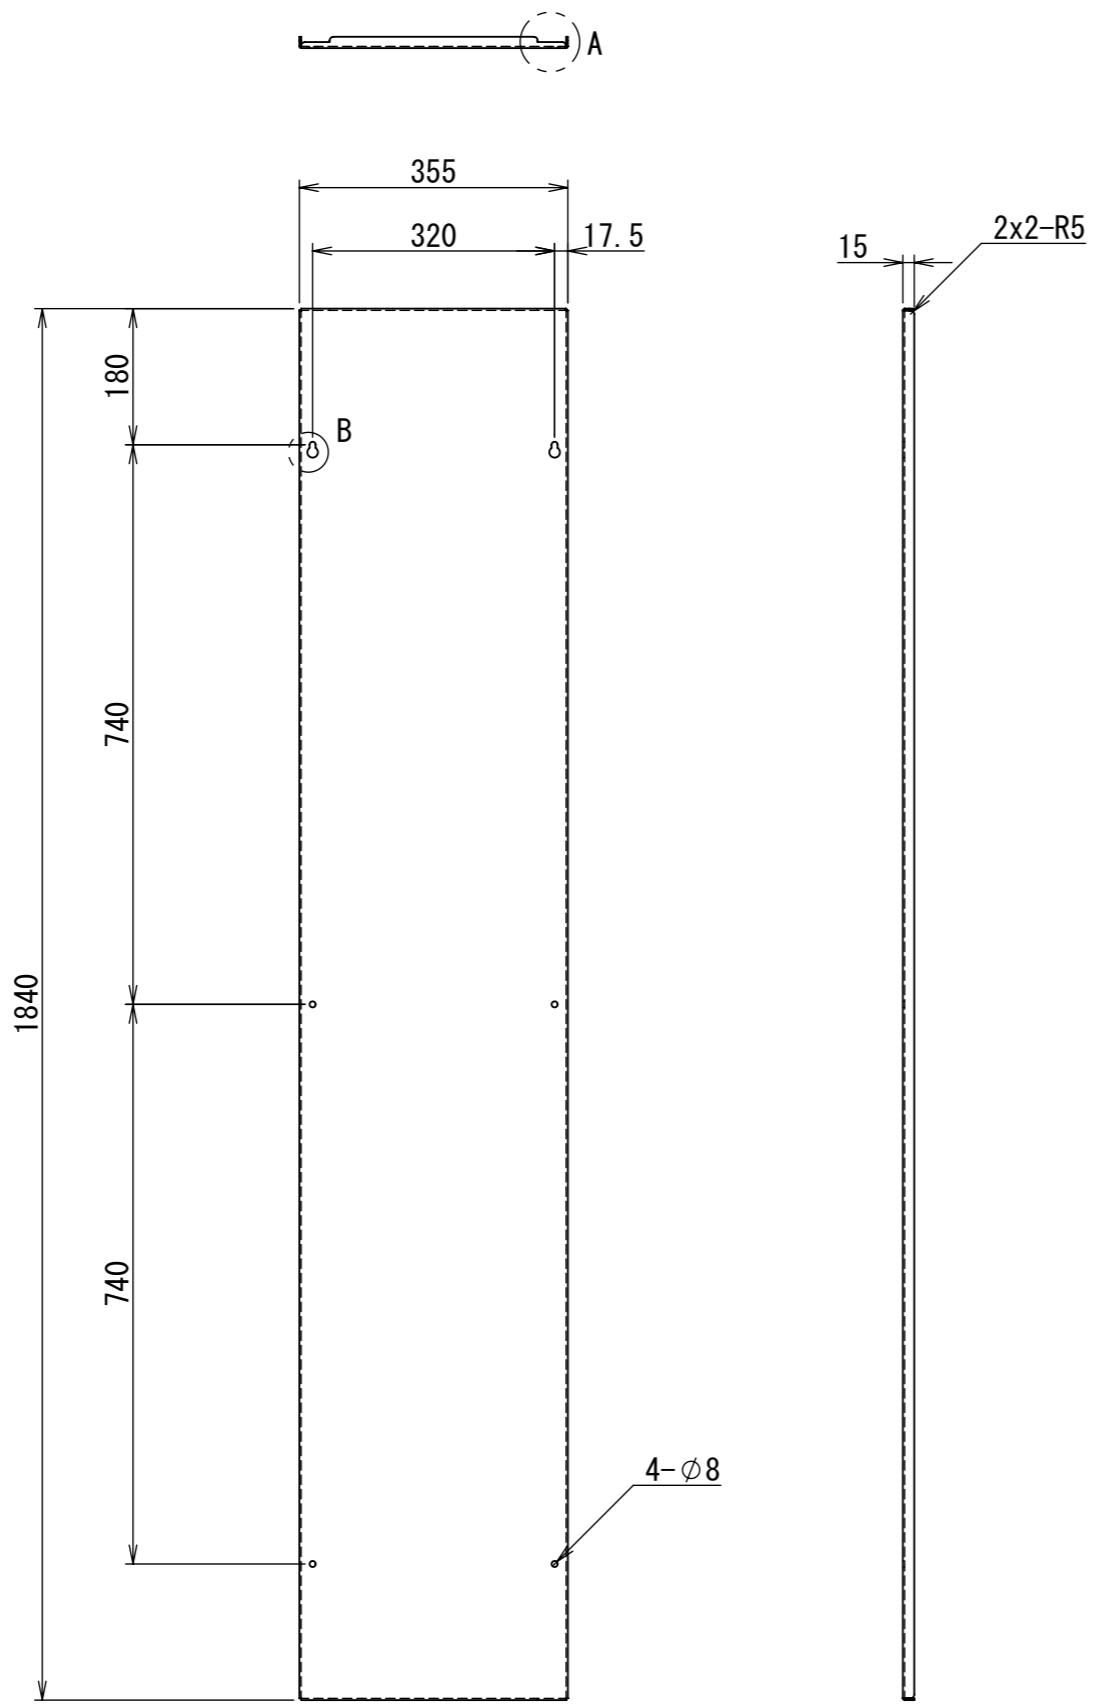

| REV. | DESCRIPTION | DATE     | APPL. |
|------|-------------|----------|-------|
| A    | 新規作成        | 21/10/27 |       |

2021/11/08

Note :  
 材質 別途記載  
 塗装 5Y7/1. 半ツヤ(標準色)

|                         |                 |                         |                   |                  |               |
|-------------------------|-----------------|-------------------------|-------------------|------------------|---------------|
| Designed by<br>Yokogawa | Checked by<br>- | Approved by - date<br>- | Filename<br>-     | Date<br>21/10/27 | Scale<br>1:10 |
| エス・ディ・エス株式会社            |                 |                         | 中板(側面)/FX-35184SB |                  |               |
|                         |                 |                         | FX625B07          | Edition<br>A     | Sheet<br>1/1  |