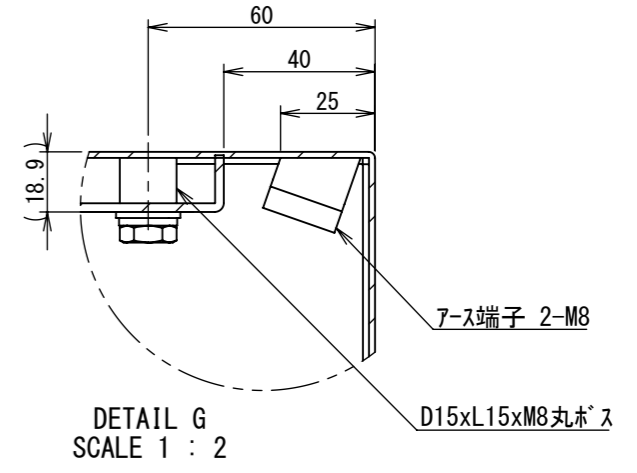

REV.	DESCRIPTION	DATE	APPL.
A	新規作成	21/10/27	

2022/01/28

Note :  
 材質 別途記載  
 塗装 5Y7/1. 半ツヤ(標準色)

Designed by Yokogawa	Checked by -	Approved by - date -	Filename FWR000A00	Date 21/10/27	Scale 1:8
エス・ディ・エス株式会社			制御BOX/FWR35-98S		
			FWR000A00	Edition A	Sheet 1/2

Note :  
材質 別途記載  
塗装 5Y7/1. 半ツヤ (標準色)

Designed by Yokogawa	Checked by -	Approved by - date -	Filename FWR000A00	Date 21/10/27	Scale 1:8
エス・ディ・エス株式会社			制御BOX/FWR35-98S		
			FWR000A00	Edition A	Sheet 2/2