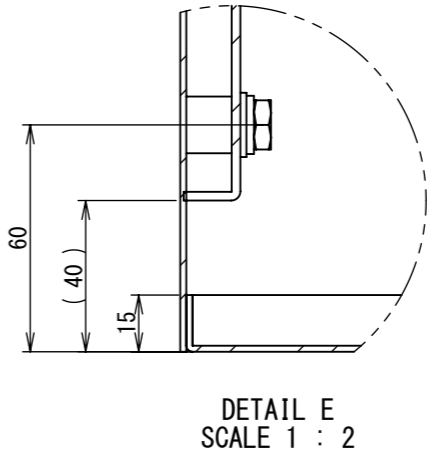

REV.	DESCRIPTION	DATE	APPL.
A	新規作成	21/10/27	

2022/01/28

Note :  
 材質 別途記載  
 塗装 5Y7/1. 半ツヤ(標準色)

Designed by Yokogawa	Checked by -	Approved by - date -	Filename FWR000A00	Date 21/10/27	Scale 1:8
エス・ディ・エス株式会社			制御BOX/FWR35-98S		
			FWR000A00	Edition A	Sheet 1/2

Note :  
材質 別途記載  
塗装 5Y7/1. 半ツヤ (標準色)

Designed by Yokogawa	Checked by -	Approved by - date -	Filename FWR000A00	Date 21/10/27	Scale 1:8
エス・ディ・エス株式会社			制御BOX/FWR35-98S		
			FWR000A00	Edition A	Sheet 2/2