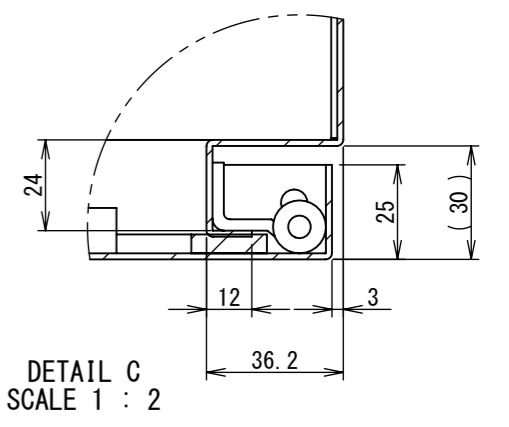

REV.	DESCRIPTION	DATE	APPL.
A	新規作成	21/10/27	

2022/01/28

Note :  
 材質 別途記載  
 塗装 5Y7/1. 半ツヤ(標準色)

Designed by Yokogawa	Checked by -	Approved by - date -	Filename FWR000A00	Date 21/10/27	Scale 1:8
エス・ディ・エス株式会社			制御BOX/FWR35-98S		
			FWR000A00	Edition A	Sheet 1/2