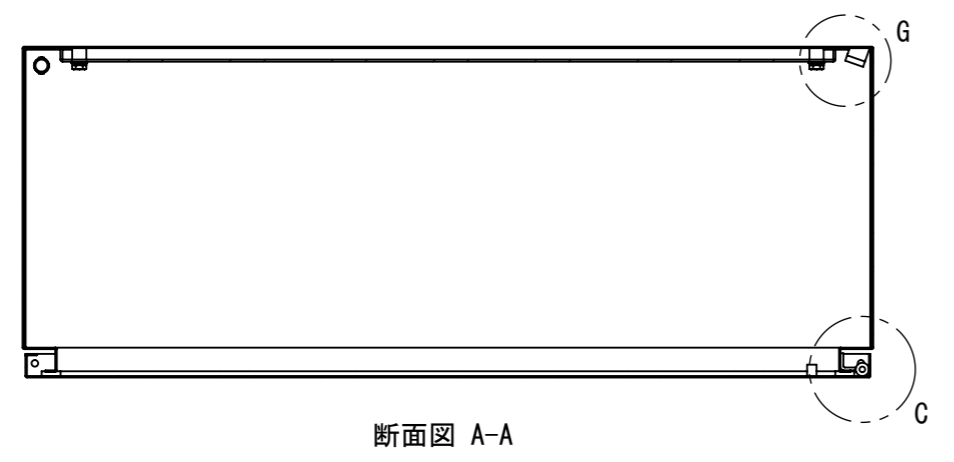

REV.	DESCRIPTION	DATE	APPL.
A	新規作成	21/10/27	

2022/01/28

Note :  
 材質 別途記載  
 塗装 5Y7/1. 半ツヤ(標準色)

Designed by Yokogawa	Checked by -	Approved by - date -	Filename FWR000A00	Date 21/10/27	Scale 1:8
エス・ディ・エス株式会社			制御BOX/FWR35-98S		
			FWR000A00	Edition A	Sheet 1/2

Note :  
材質 別途記載  
塗装 5Y7/1. 半ツヤ (標準色)

Designed by Yokogawa	Checked by -	Approved by - date -	Filename FWR000A00	Date 21/10/27	Scale 1:8
エス・ディ・エス株式会社			制御BOX/FWR35-98S		
			FWR000A00	Edition A	Sheet 2/2