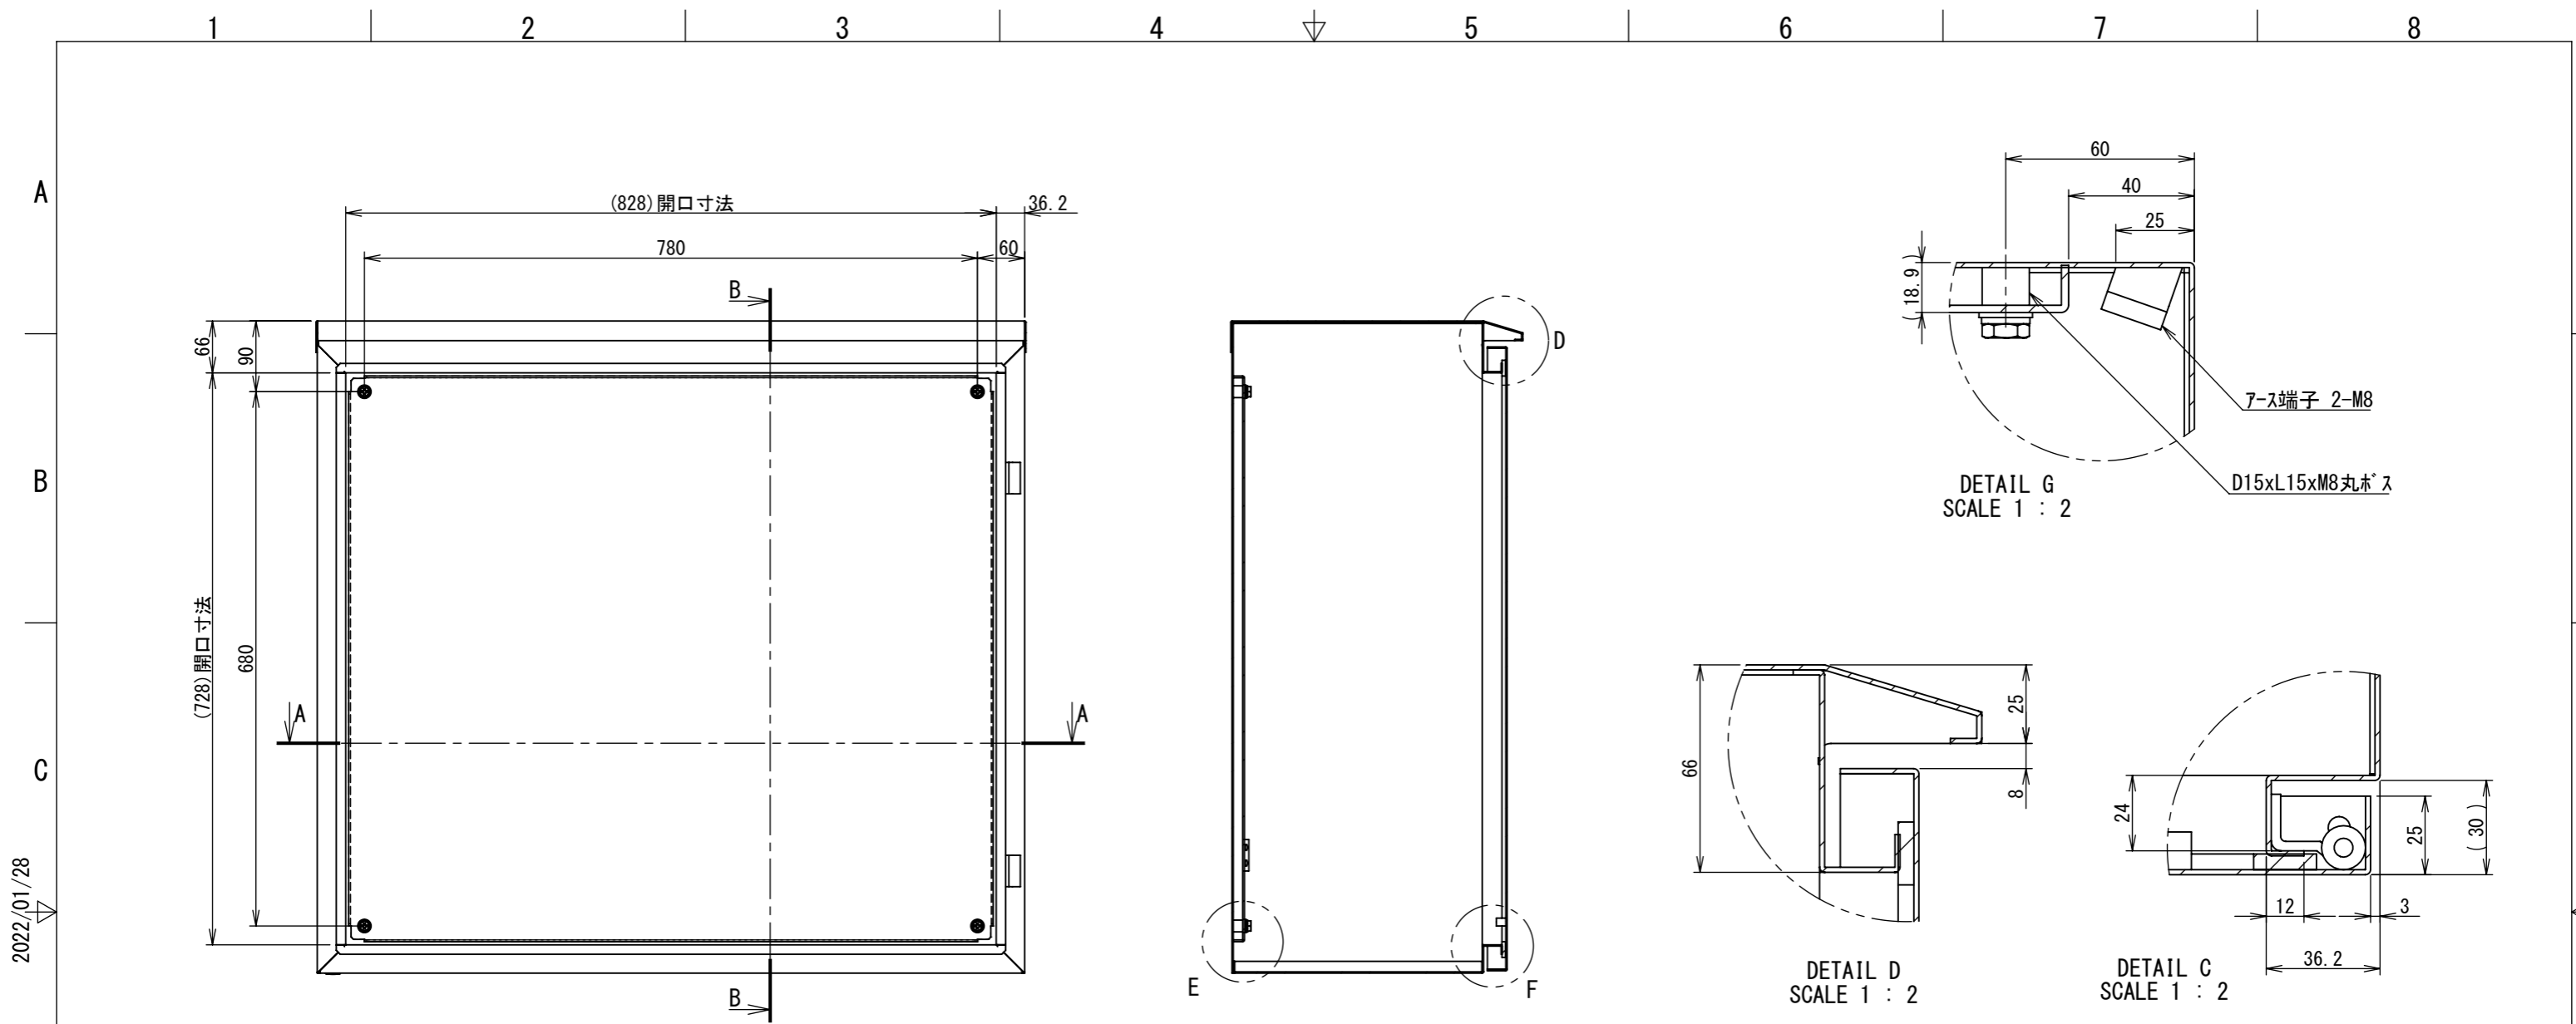

REV.	DESCRIPTION	DATE	APPL.
A	新規作成	21/10/27	

2022/01/28

Note :  
 材質 別途記載  
 塗装 5Y7/1. 半ツヤ(標準色)

Designed by Yokogawa	Checked by -	Approved by - date -	Filename FWR000A00	Date 21/10/27	Scale 1:8
エス・ディ・エス株式会社			制御BOX/FWR35-98S		
			FWR000A00	Edition A	Sheet 1/2

Note :  
材質 別途記載  
塗装 5Y7/1. 半ツヤ (標準色)

Designed by Yokogawa	Checked by -	Approved by - date -	Filename FWR000A00	Date 21/10/27	Scale 1:8
エス・ディ・エス株式会社			制御BOX/FWR35-98S		
			FWR000A00	Edition A	Sheet 2/2