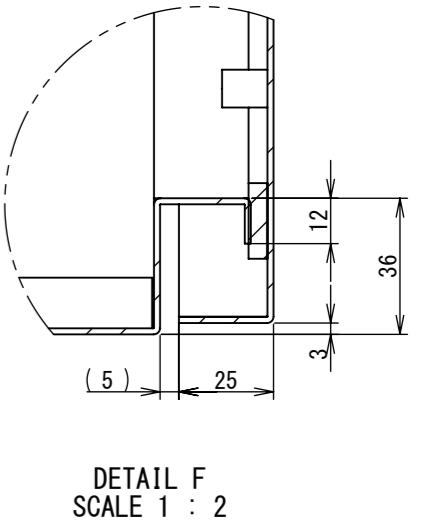

REV.	DESCRIPTION	DATE	APPL.
A	新規作成	21/10/27	

2022/01/28

Note :  
 材質 別途記載  
 塗装 5Y7/1. 半ツヤ(標準色)

Designed by Yokogawa	Checked by -	Approved by - date -	Filename FWR000A00	Date 21/10/27	Scale 1:8
エス・ディ・エス株式会社			制御BOX/FWR35-98S		
			FWR000A00	Edition A	Sheet 1/2