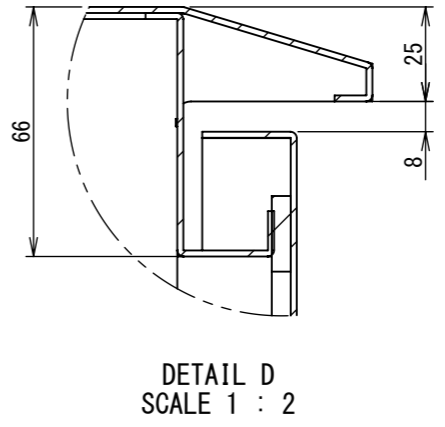

REV.	DESCRIPTION	DATE	APPL.
A	新規作成	21/10/27	

2022/01/28

Note :  
 材質 別途記載  
 塗装 5Y7/1. 半ツヤ(標準色)

Designed by Yokogawa	Checked by -	Approved by - date -	Filename FWR000A00	Date 21/10/27	Scale 1:8
エス・ディ・エス株式会社			制御BOX/FWR35-98S		
			FWR000A00	Edition A	Sheet 1/2