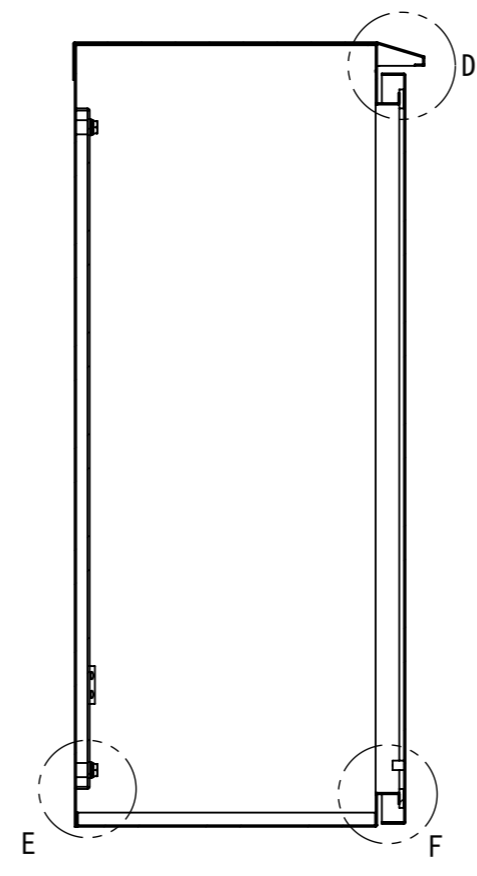

REV.	DESCRIPTION	DATE	APPL.
A	新規作成	21/10/27	

2022/01/28

Note :  
 材質 別途記載  
 塗装 5Y7/1. 半ツヤ(標準色)

Designed by Yokogawa	Checked by -	Approved by - date -	Filename FWR000A00	Date 21/10/27	Scale 1:8
エス・ディ・エス株式会社			制御BOX/FWR35-98S		
			FWR000A00	Edition A	Sheet 1/2

Note :  
材質 別途記載  
塗装 5Y7/1. 半ツヤ (標準色)

Designed by Yokogawa	Checked by -	Approved by - date -	Filename FWR000A00	Date 21/10/27	Scale 1:8
エス・ディ・エス株式会社			制御BOX/FWR35-98S		
			FWR000A00	Edition A	Sheet 2/2