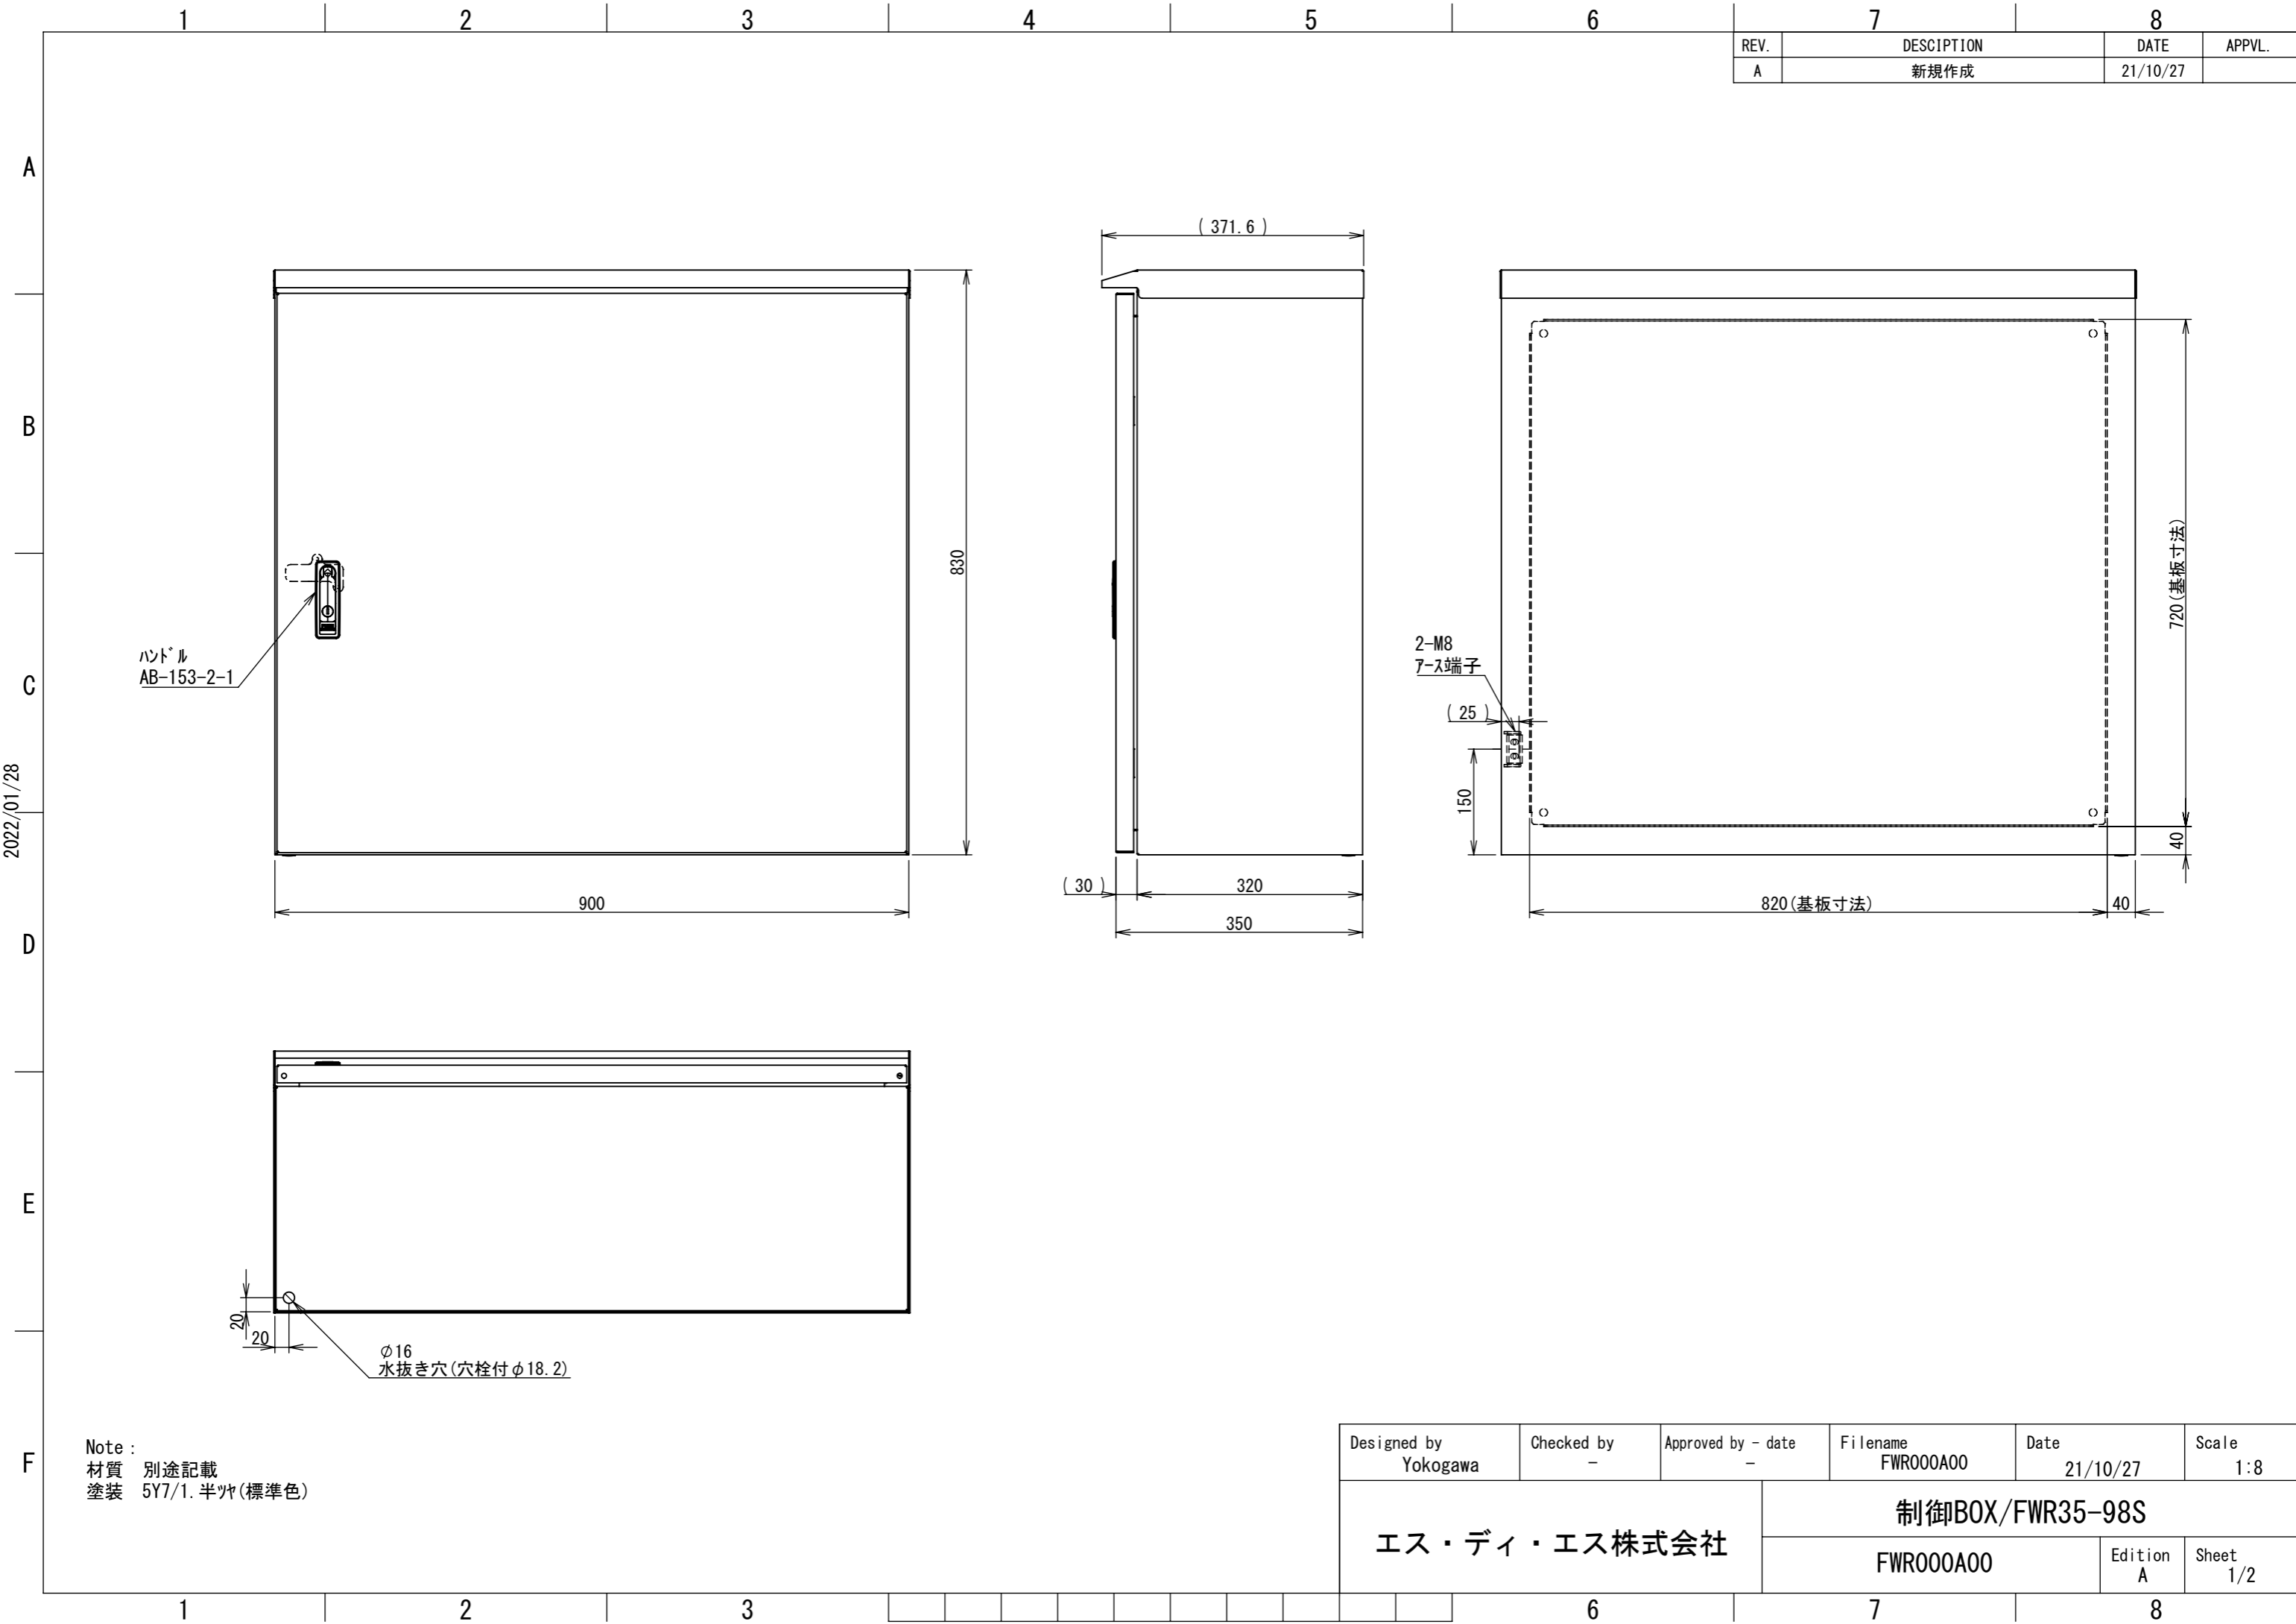

REV.	DESCRIPTION	DATE	APPL.
A	新規作成	21/10/27	

2022/01/28

Note :  
 材質 別途記載  
 塗装 5Y7/1. 半ツヤ(標準色)

Designed by Yokogawa	Checked by -	Approved by - date -	Filename FWR000A00	Date 21/10/27	Scale 1:8
エス・ディ・エス株式会社			制御BOX/FWR35-98S		
			FWR000A00	Edition A	Sheet 1/2

Note :  
材質 別途記載  
塗装 5Y7/1. 半ツヤ (標準色)

Designed by Yokogawa	Checked by -	Approved by - date -	Filename FWR000A00	Date 21/10/27	Scale 1:8
エス・ディ・エス株式会社			制御BOX/FWR35-98S		
			FWR000A00	Edition A	Sheet 2/2