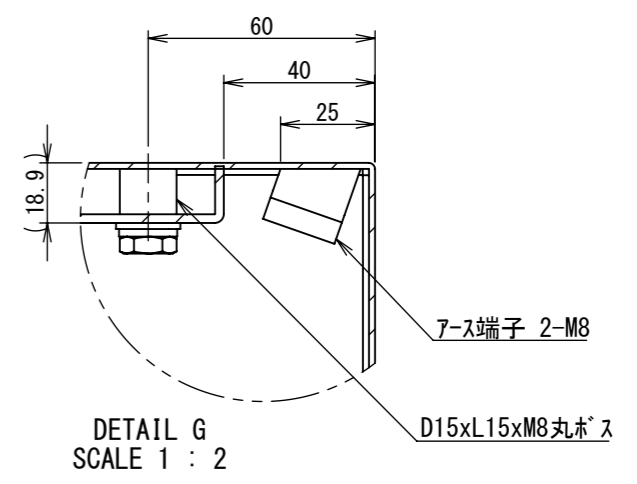

REV.	DESCRIPTION	DATE	APPL.
A	新規作成	21/10/27	

2022/01/28

Note :
 材質 別途記載
 塗装 5Y7/1. 半ツヤ (標準色)

Designed by Yokogawa	Checked by -	Approved by - date -	Filename FWR000A00	Date 21/10/27	Scale 1:8
エス・ディ・エス株式会社			制御BOX/FWR35-96S		
			FWR000A00	Edition A	Sheet 1/2

2022/01/28

断面図 B-B

DETAIL G
SCALE 1 : 2

DETAIL D
SCALE 1 : 2

DETAIL C
SCALE 1 : 2

断面図 A-A

DETAIL E
SCALE 1 : 2

DETAIL F
SCALE 1 : 2