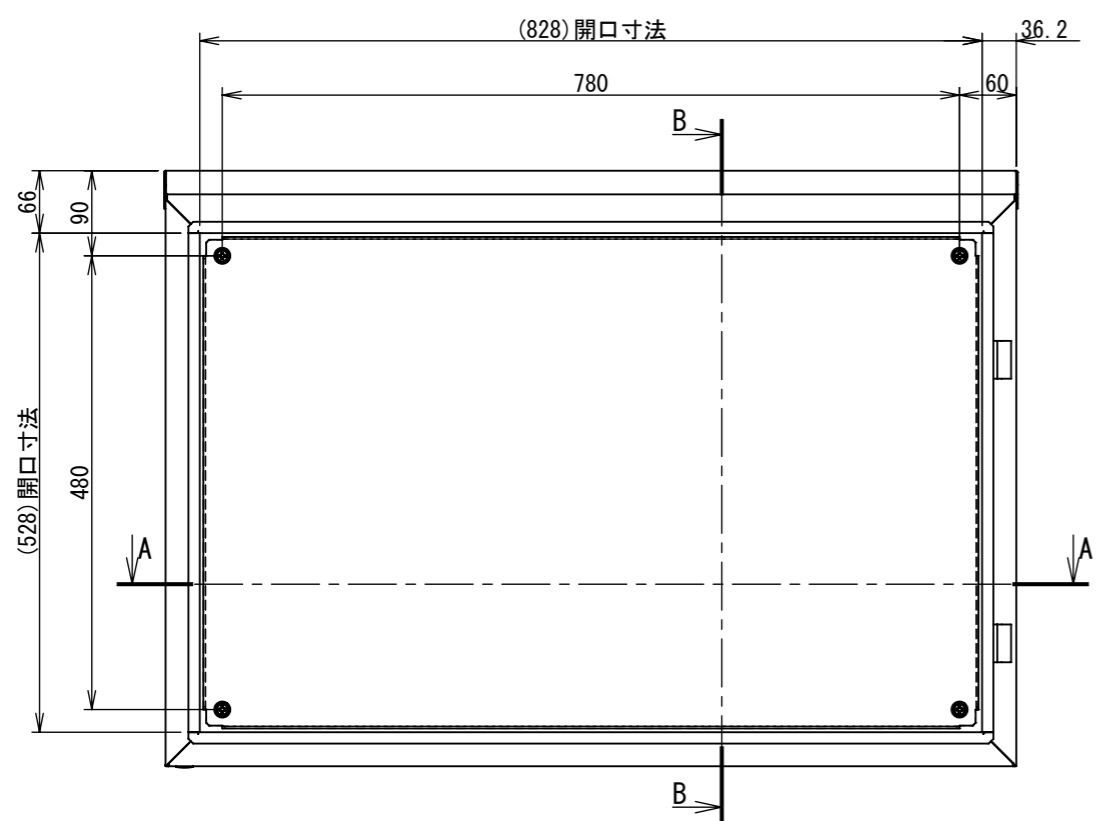

REV.	DESCRIPTION	DATE	APPL.
A	新規作成	21/10/27	

2022/01/28

Note :
 材質 別途記載
 塗装 5Y7/1. 半ツヤ (標準色)

Designed by Yokogawa	Checked by -	Approved by - date -	Filename FWR000A00	Date 21/10/27	Scale 1:8
エス・ディ・エス株式会社			制御BOX/FWR35-96S		
			FWR000A00	Edition A	Sheet 1/2

2022/01/28

断面図 B-B

DETAIL G
SCALE 1 : 2

DETAIL D
SCALE 1 : 2

DETAIL C
SCALE 1 : 2

断面図 A-A

DETAIL E
SCALE 1 : 2

DETAIL F
SCALE 1 : 2