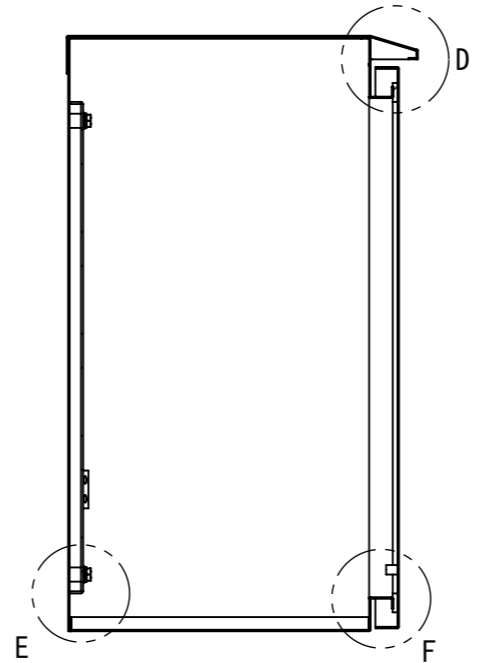

REV.	DESCRIPTION	DATE	APPL.
A	新規作成	21/10/27	

2022/01/28

Note :
 材質 別途記載
 塗装 5Y7/1. 半ツヤ (標準色)

Designed by Yokogawa	Checked by -	Approved by - date -	Filename FWR000A00	Date 21/10/27	Scale 1:8
エス・ディ・エス株式会社			制御BOX/FWR35-96S		
			FWR000A00	Edition A	Sheet 1/2

2022/01/28

断面図 B-B

DETAIL G
SCALE 1 : 2

DETAIL D
SCALE 1 : 2

DETAIL C
SCALE 1 : 2

断面図 A-A

DETAIL E
SCALE 1 : 2

DETAIL F
SCALE 1 : 2