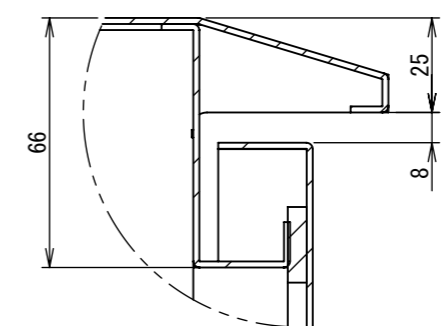

REV.	DESCRIPTION	DATE	APPL.
A	新規作成	21/10/27	

2022/01/28

Note :
 材質 別途記載
 塗装 5Y7/1. 半ツヤ (標準色)

Designed by Yokogawa	Checked by -	Approved by - date -	Filename FWR000A00	Date 21/10/27	Scale 1:8
エス・ディ・エス株式会社			制御BOX/FWR35-96S		
			FWR000A00	Edition A	Sheet 1/2

2022/01/28

断面図 B-B

DETAIL G
SCALE 1 : 2

DETAIL D
SCALE 1 : 2

DETAIL C
SCALE 1 : 2

断面図 A-A

DETAIL E
SCALE 1 : 2

DETAIL F
SCALE 1 : 2