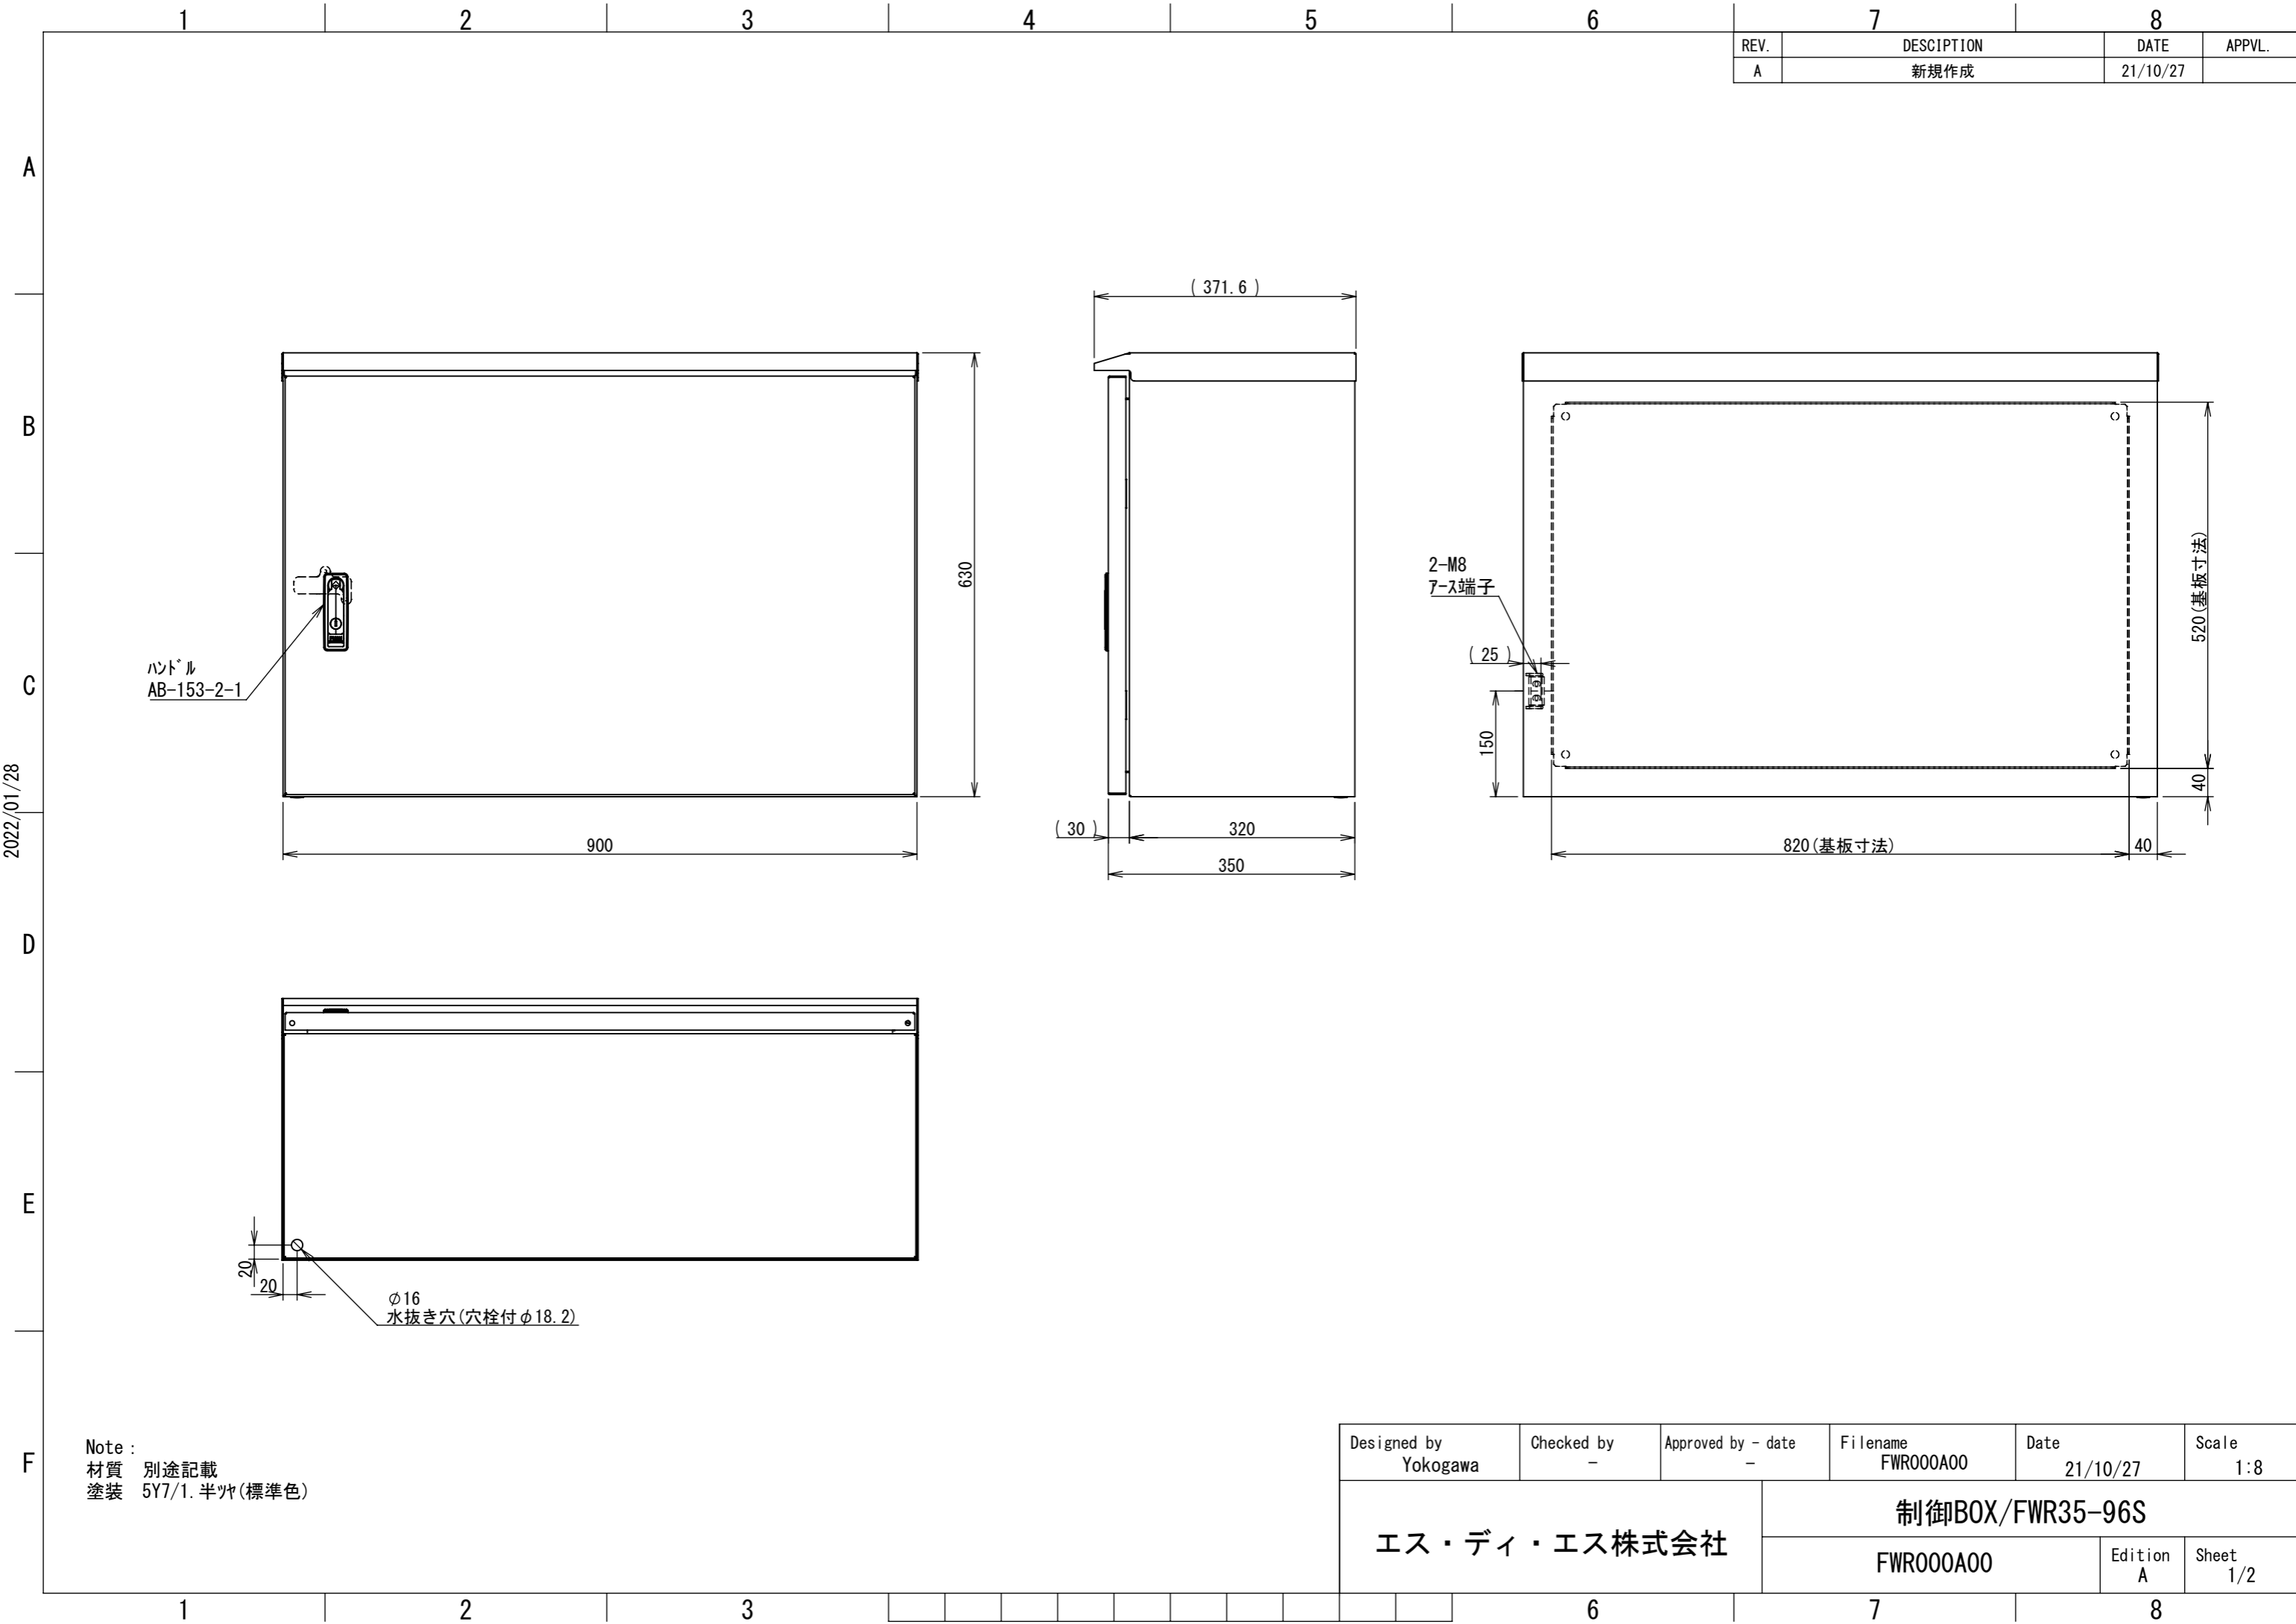

REV.	DESCRIPTION	DATE	APPL.
A	新規作成	21/10/27	

2022/01/28

Note :
 材質 別途記載
 塗装 5Y7/1. 半ツヤ (標準色)

Designed by Yokogawa	Checked by -	Approved by - date -	Filename FWR000A00	Date 21/10/27	Scale 1:8
エス・ディ・エス株式会社			制御BOX/FWR35-96S		
			FWR000A00	Edition A	Sheet 1/2

2022/01/28

断面図 B-B

DETAIL G
SCALE 1 : 2

DETAIL D
SCALE 1 : 2

DETAIL C
SCALE 1 : 2

断面図 A-A

DETAIL E
SCALE 1 : 2

DETAIL F
SCALE 1 : 2