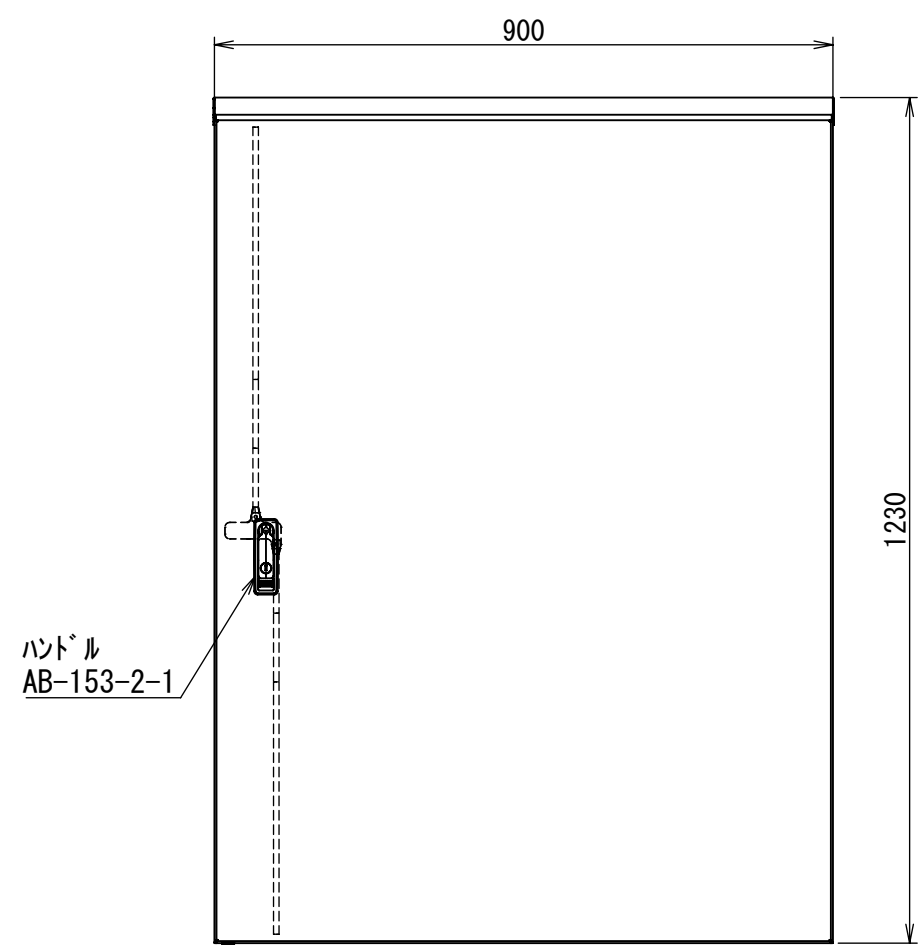

REV.	DESCRIPTION	DATE	APPL.
A	新規作成	21/10/27	

Note :  
材質 別途記載  
塗装 5Y7/1. 半ツヤ(標準色)

Designed by Yokogawa	Checked by -	Approved by - date -	Filename FWR0000A00	Date 21/10/27	Scale 1:11
エス・ディ・エス株式会社			制御BOX/FWR35-912S		
			FWR0000A00	Edition A	Sheet 1/2