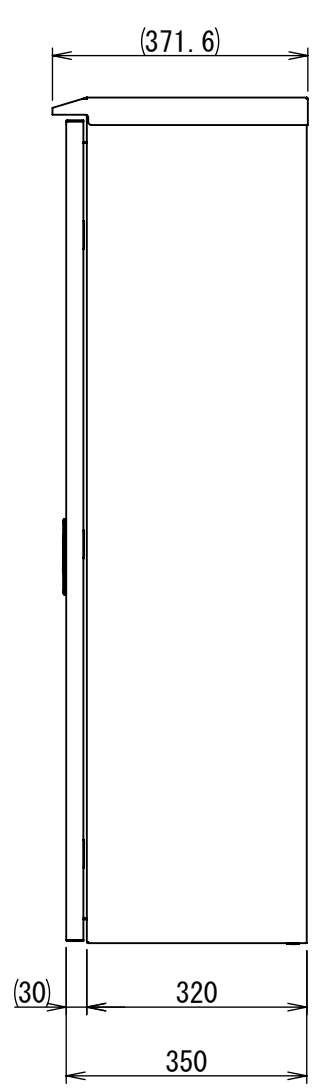

REV.	DESCRIPTION	DATE	APPL.
A	新規作成	21/10/27	

Note :  
材質 別途記載  
塗装 5Y7/1. 半ツヤ(標準色)

Designed by Yokogawa	Checked by -	Approved by - date -	Filename FWR0000A00	Date 21/10/27	Scale 1:11
エス・ディ・エス株式会社			制御BOX/FWR35-912S		
			FWR0000A00	Edition A	Sheet 1/2