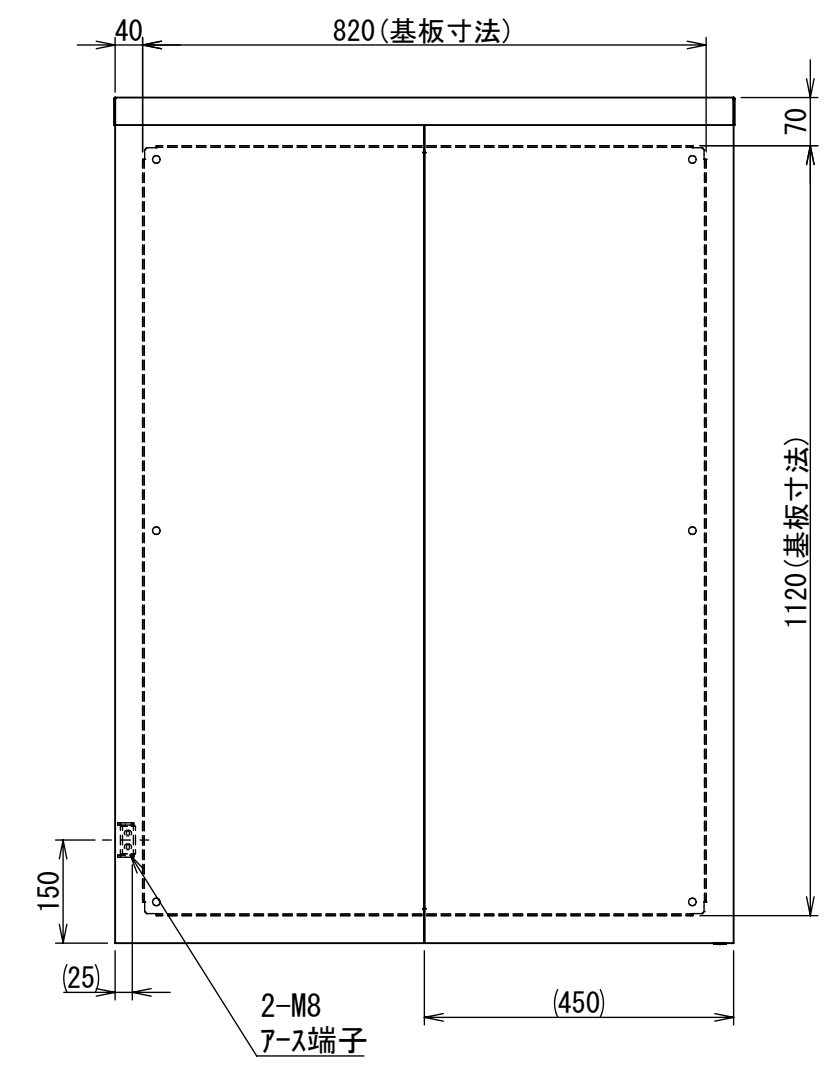

REV.	DESCRIPTION	DATE	APPL.
A	新規作成	21/10/27	

Note :  
材質 別途記載  
塗装 5Y7/1. 半ツヤ(標準色)

Designed by Yokogawa	Checked by -	Approved by - date -	Filename FWR0000A00	Date 21/10/27	Scale 1:11
エス・ディ・エス株式会社			制御BOX/FWR35-912S		
			FWR0000A00	Edition A	Sheet 1/2