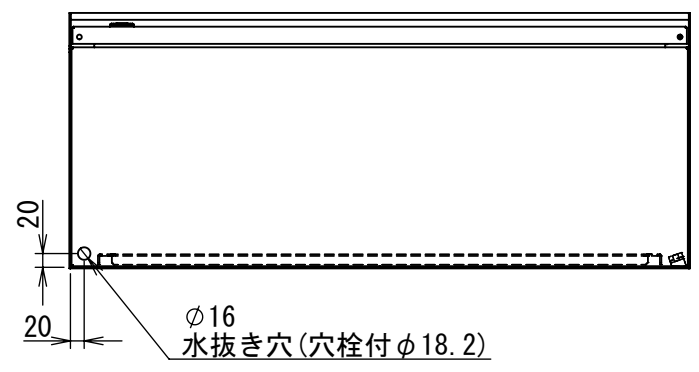

REV.	DESCRIPTION	DATE	APPL.
A	新規作成	21/10/27	

Note :  
材質 別途記載  
塗装 5Y7/1. 半ツヤ(標準色)

Designed by Yokogawa	Checked by -	Approved by - date -	Filename FWR0000A00	Date 21/10/27	Scale 1:11
エス・ディ・エス株式会社			制御BOX/FWR35-912S		
			FWR0000A00	Edition A	Sheet 1/2