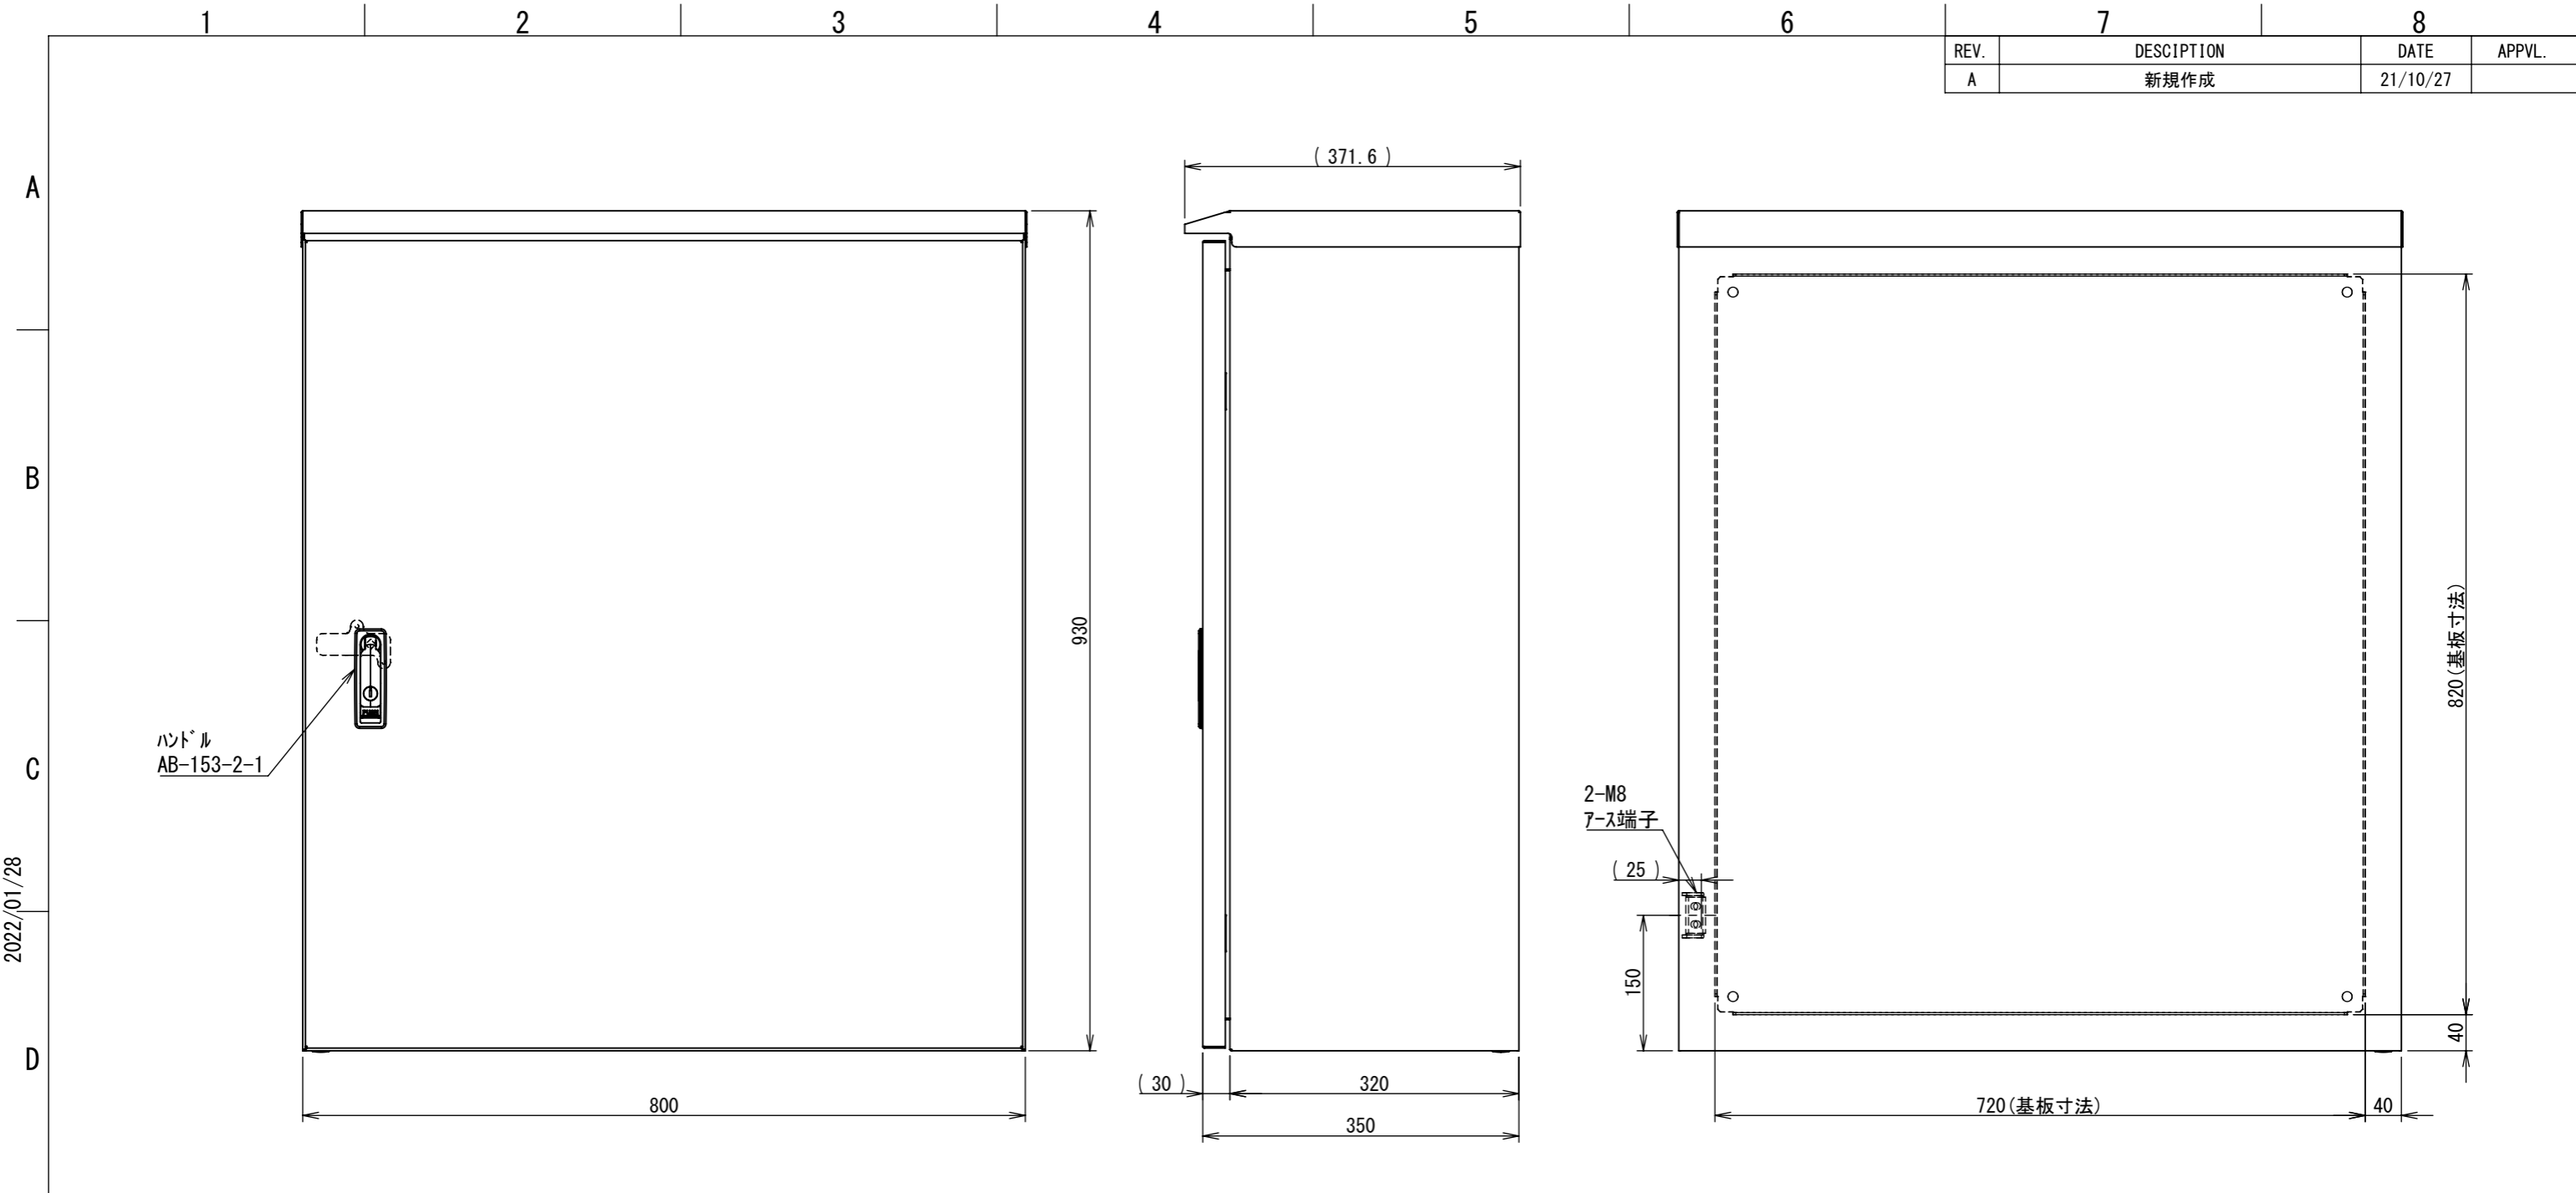

REV.	DESCRIPTION	DATE	APPVL.
A	新規作成	21/10/27	

2022/01/28

Note :
 材質 別途記載
 塗装 5Y7/1. 半ツヤ (標準色)

Designed by Yokogawa	Checked by -	Approved by - date -	Filename FWR000A00	Date 21/10/27	Scale 1:7
エス・ディ・エス株式会社			制御BOX/FWR35-89S		
			FWR000A00	Edition A	Sheet 1/2

2022/01/28

Note :
 材質 別途記載
 塗装 5Y7/1. 半ツヤ(標準色)

Designed by Yokogawa	Checked by -	Approved by - date -	Filename FWR000A00	Date 21/10/27	Scale 1:7
エス・ディ・エス株式会社			制御BOX/FWR35-89S		
			FWR000A00	Edition A	Sheet 2/2