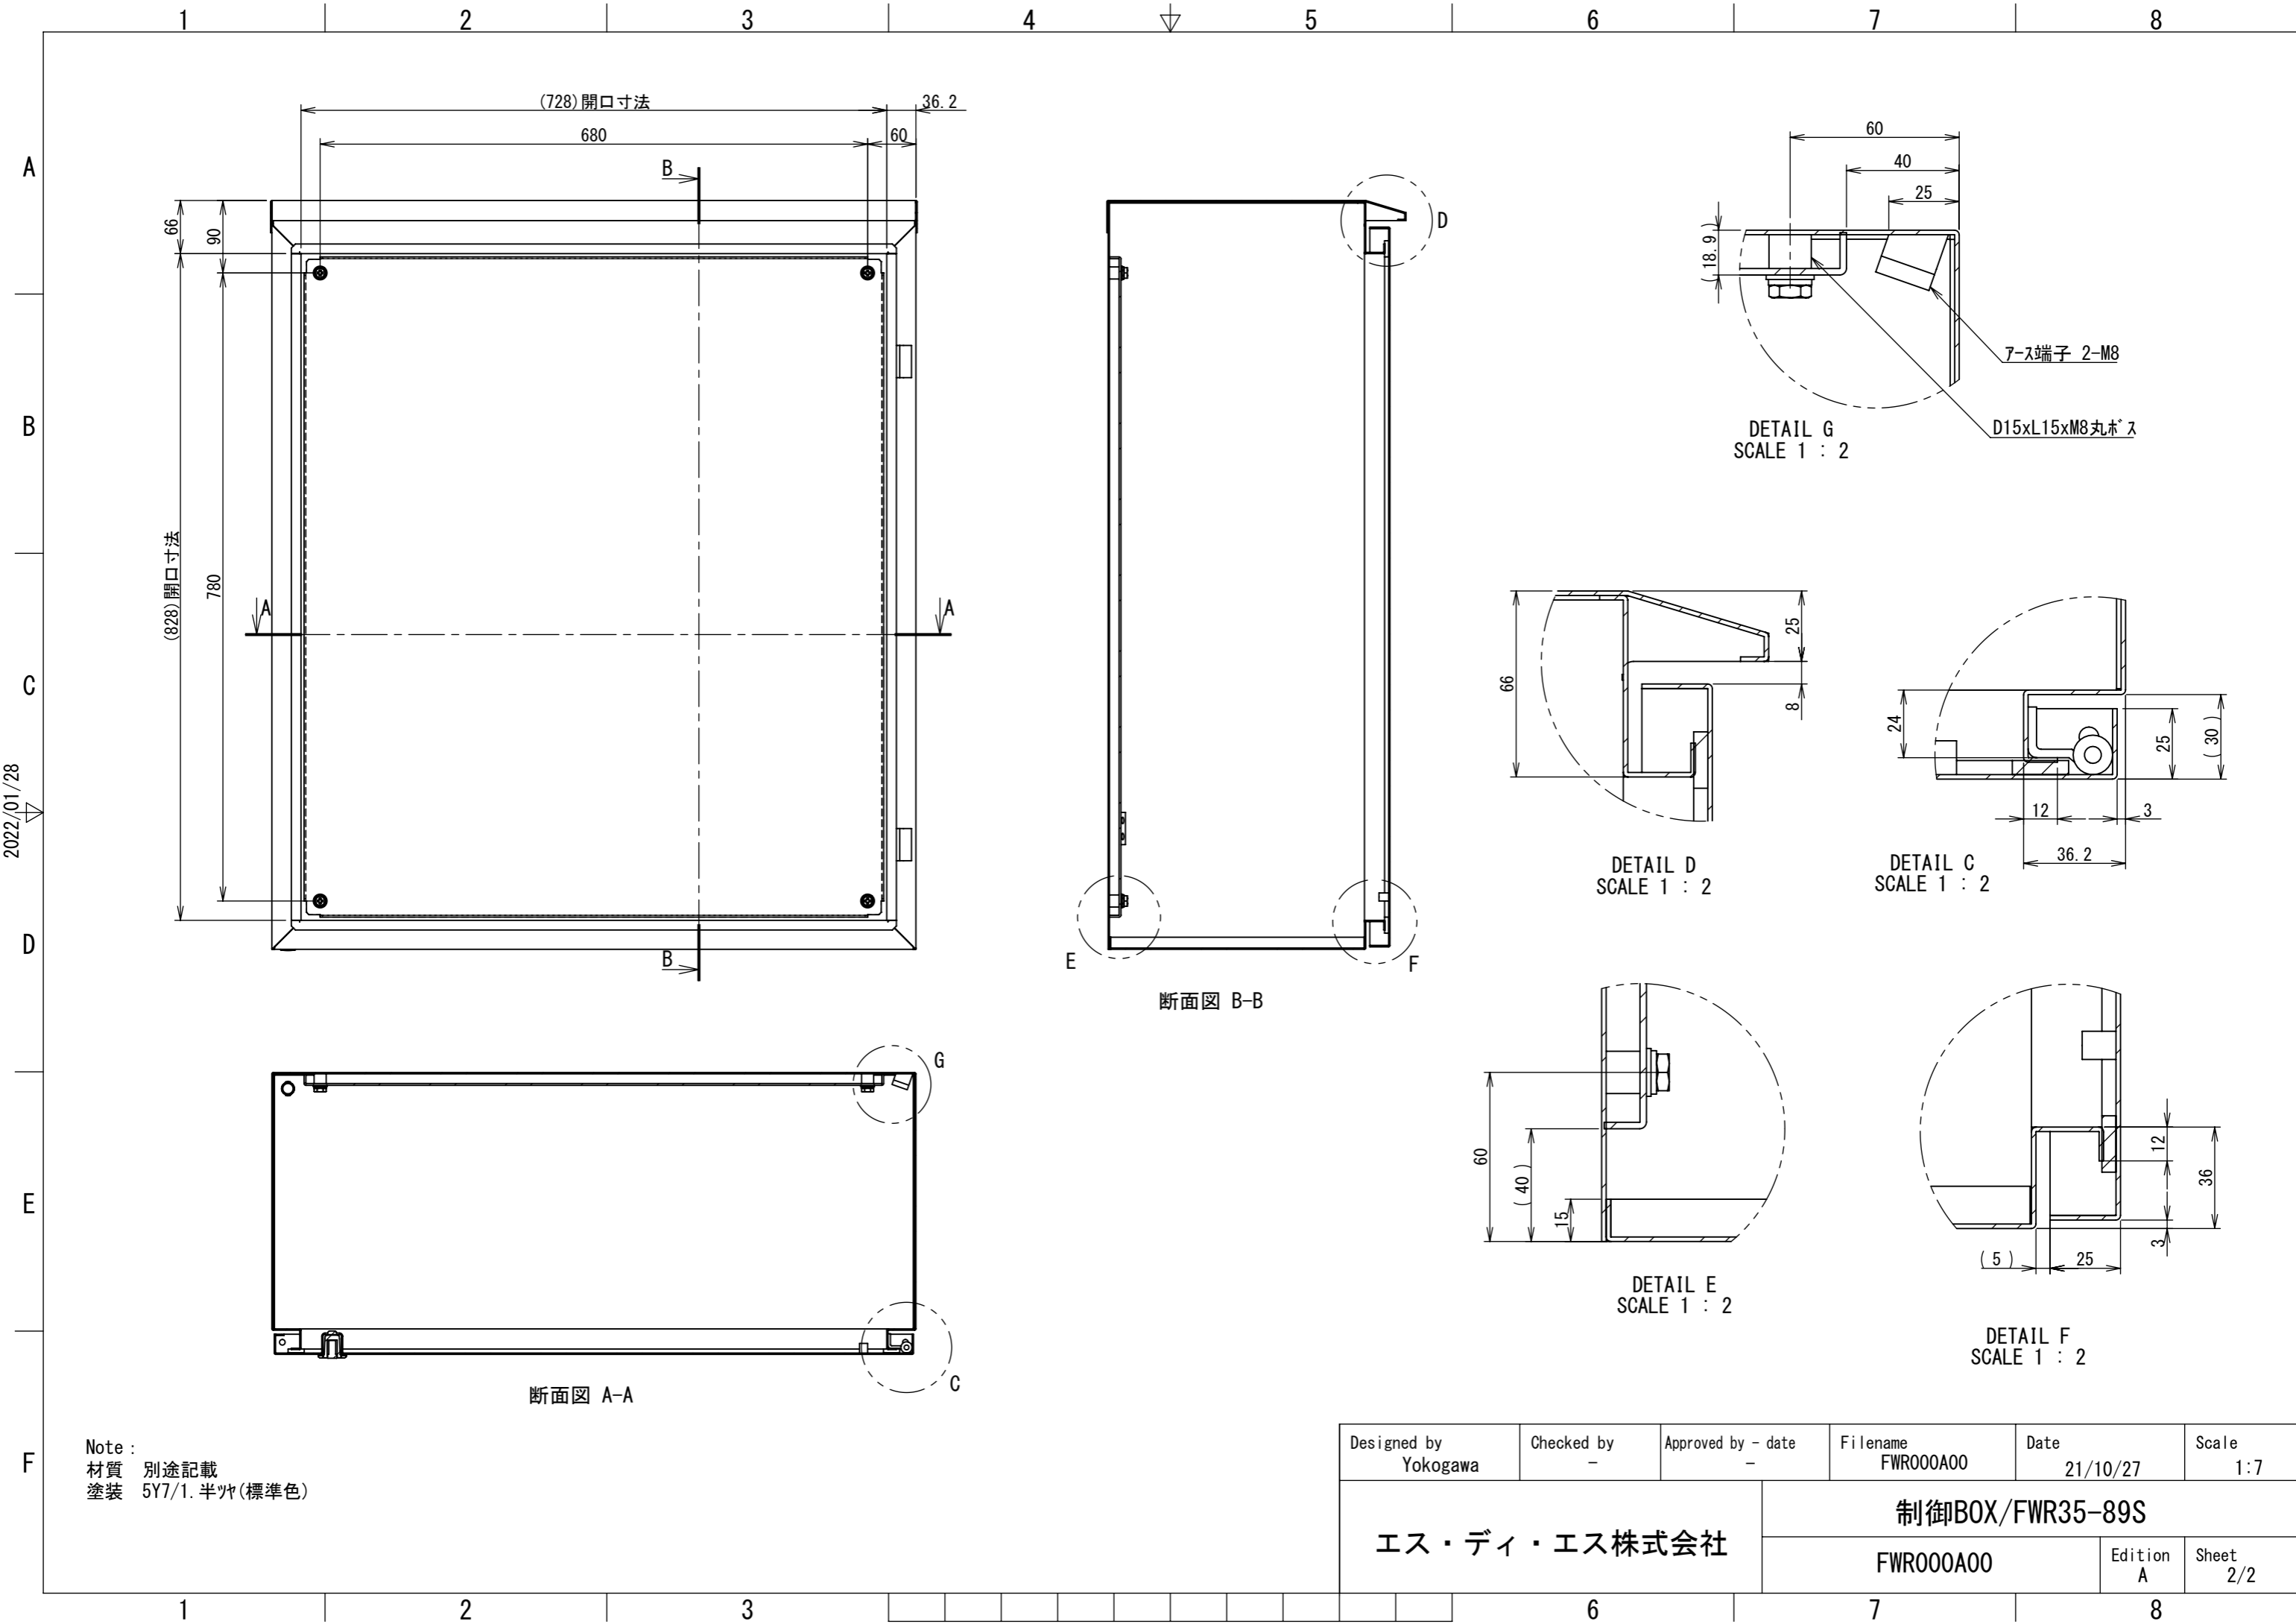

REV.	DESCRIPTION	DATE	APPVL.
A	新規作成	21/10/27	

2022/01/28

Note :
 材質 別途記載
 塗装 5Y7/1. 半ツヤ (標準色)

Designed by Yokogawa	Checked by -	Approved by - date -	Filename FWR000A00	Date 21/10/27	Scale 1:7
エス・ディ・エス株式会社			制御BOX/FWR35-89S		
			FWR000A00	Edition A	Sheet 1/2

2022/01/28

Note :
 材質 別途記載
 塗装 5Y7/1. 半ツヤ(標準色)

Designed by Yokogawa	Checked by -	Approved by - date -	Filename FWR000A00	Date 21/10/27	Scale 1:7
エス・ディ・エス株式会社			制御BOX/FWR35-89S		
			FWR000A00	Edition A	Sheet 2/2