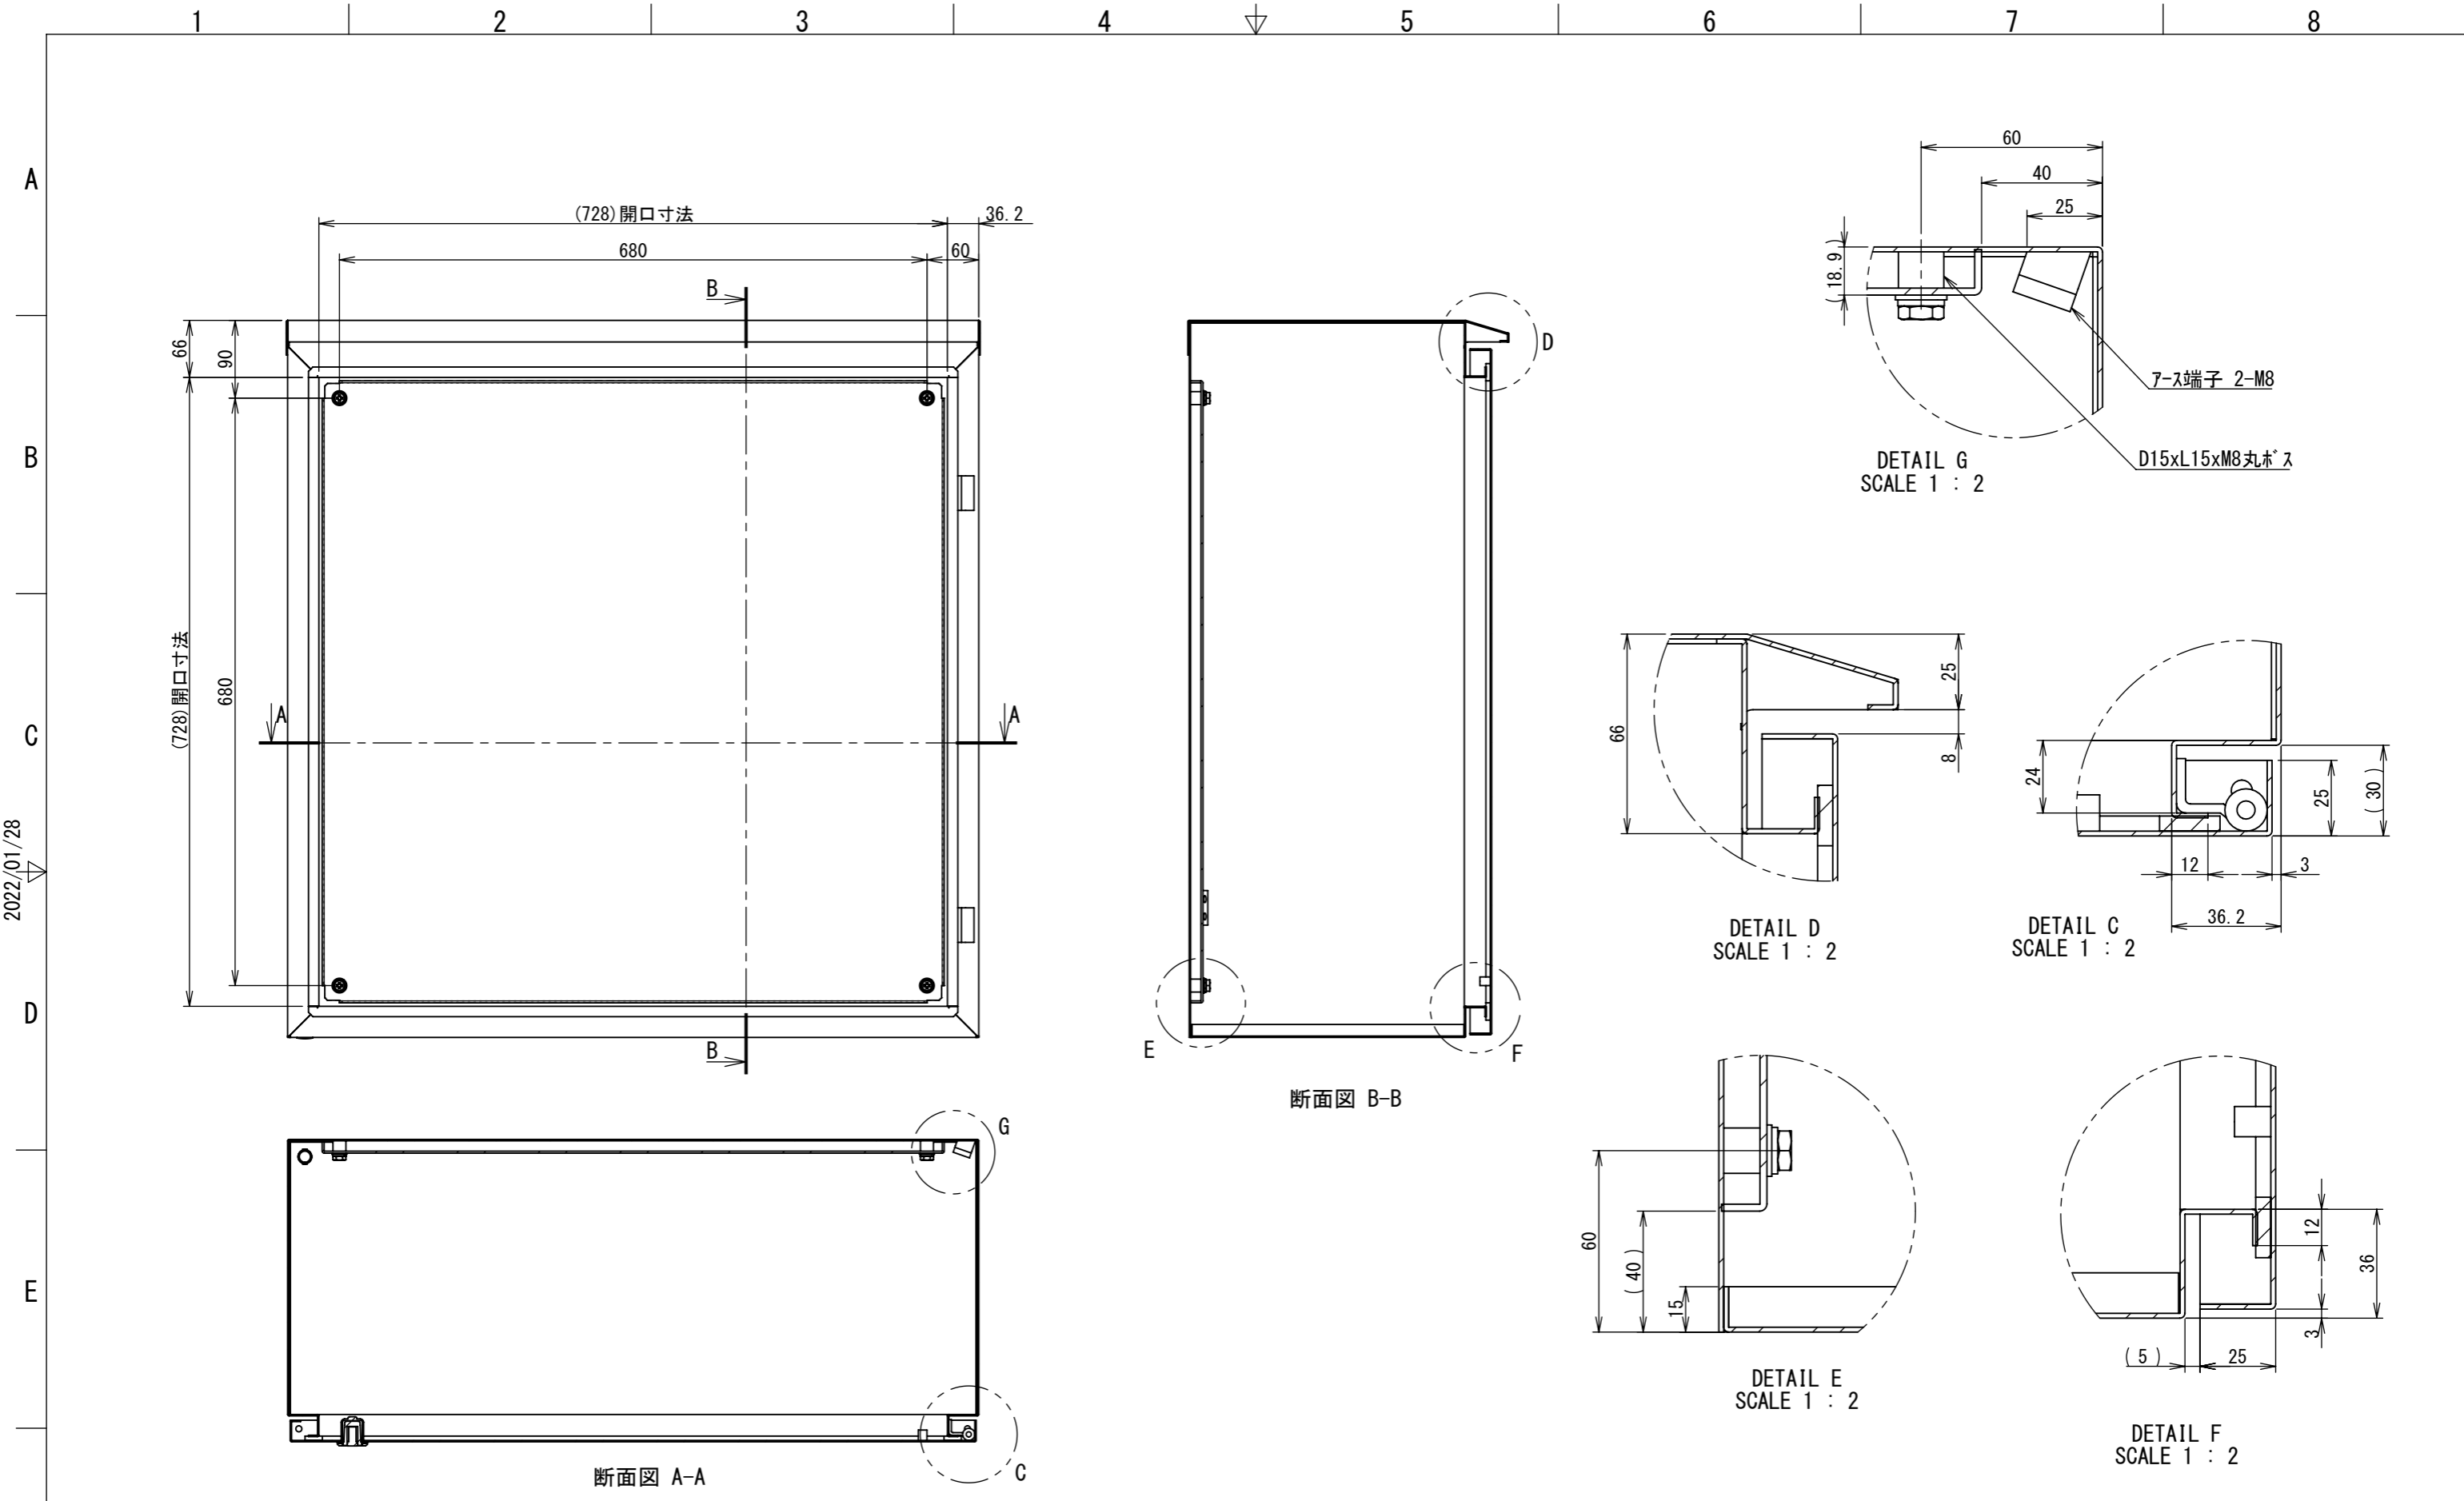

REV.	DESCRIPTION	DATE	APPL.
A	新規作成	21/10/27	

2022/01/28

Note :  
 材質 別途記載  
 塗装 5Y7/1. 半ツヤ (標準色)

Designed by Yokogawa	Checked by -	Approved by - date -	Filename FWR000A00	Date 21/10/27	Scale 1:7
エス・ディ・エス株式会社			制御BOX/FWR35-88S		
			FWR000A00	Edition A	Sheet 1/2

F

F

2022/01/28

Note :  
 材質 別途記載  
 塗装 5Y7/1. 半ツヤ(標準色)

Designed by Yokogawa	Checked by -	Approved by - date -	Filename FWR000A00	Date 21/10/27	Scale 1:7
エス・ディ・エス株式会社			制御BOX/FWR35-88S		
			FWR000A00	Edition A	Sheet 2/2