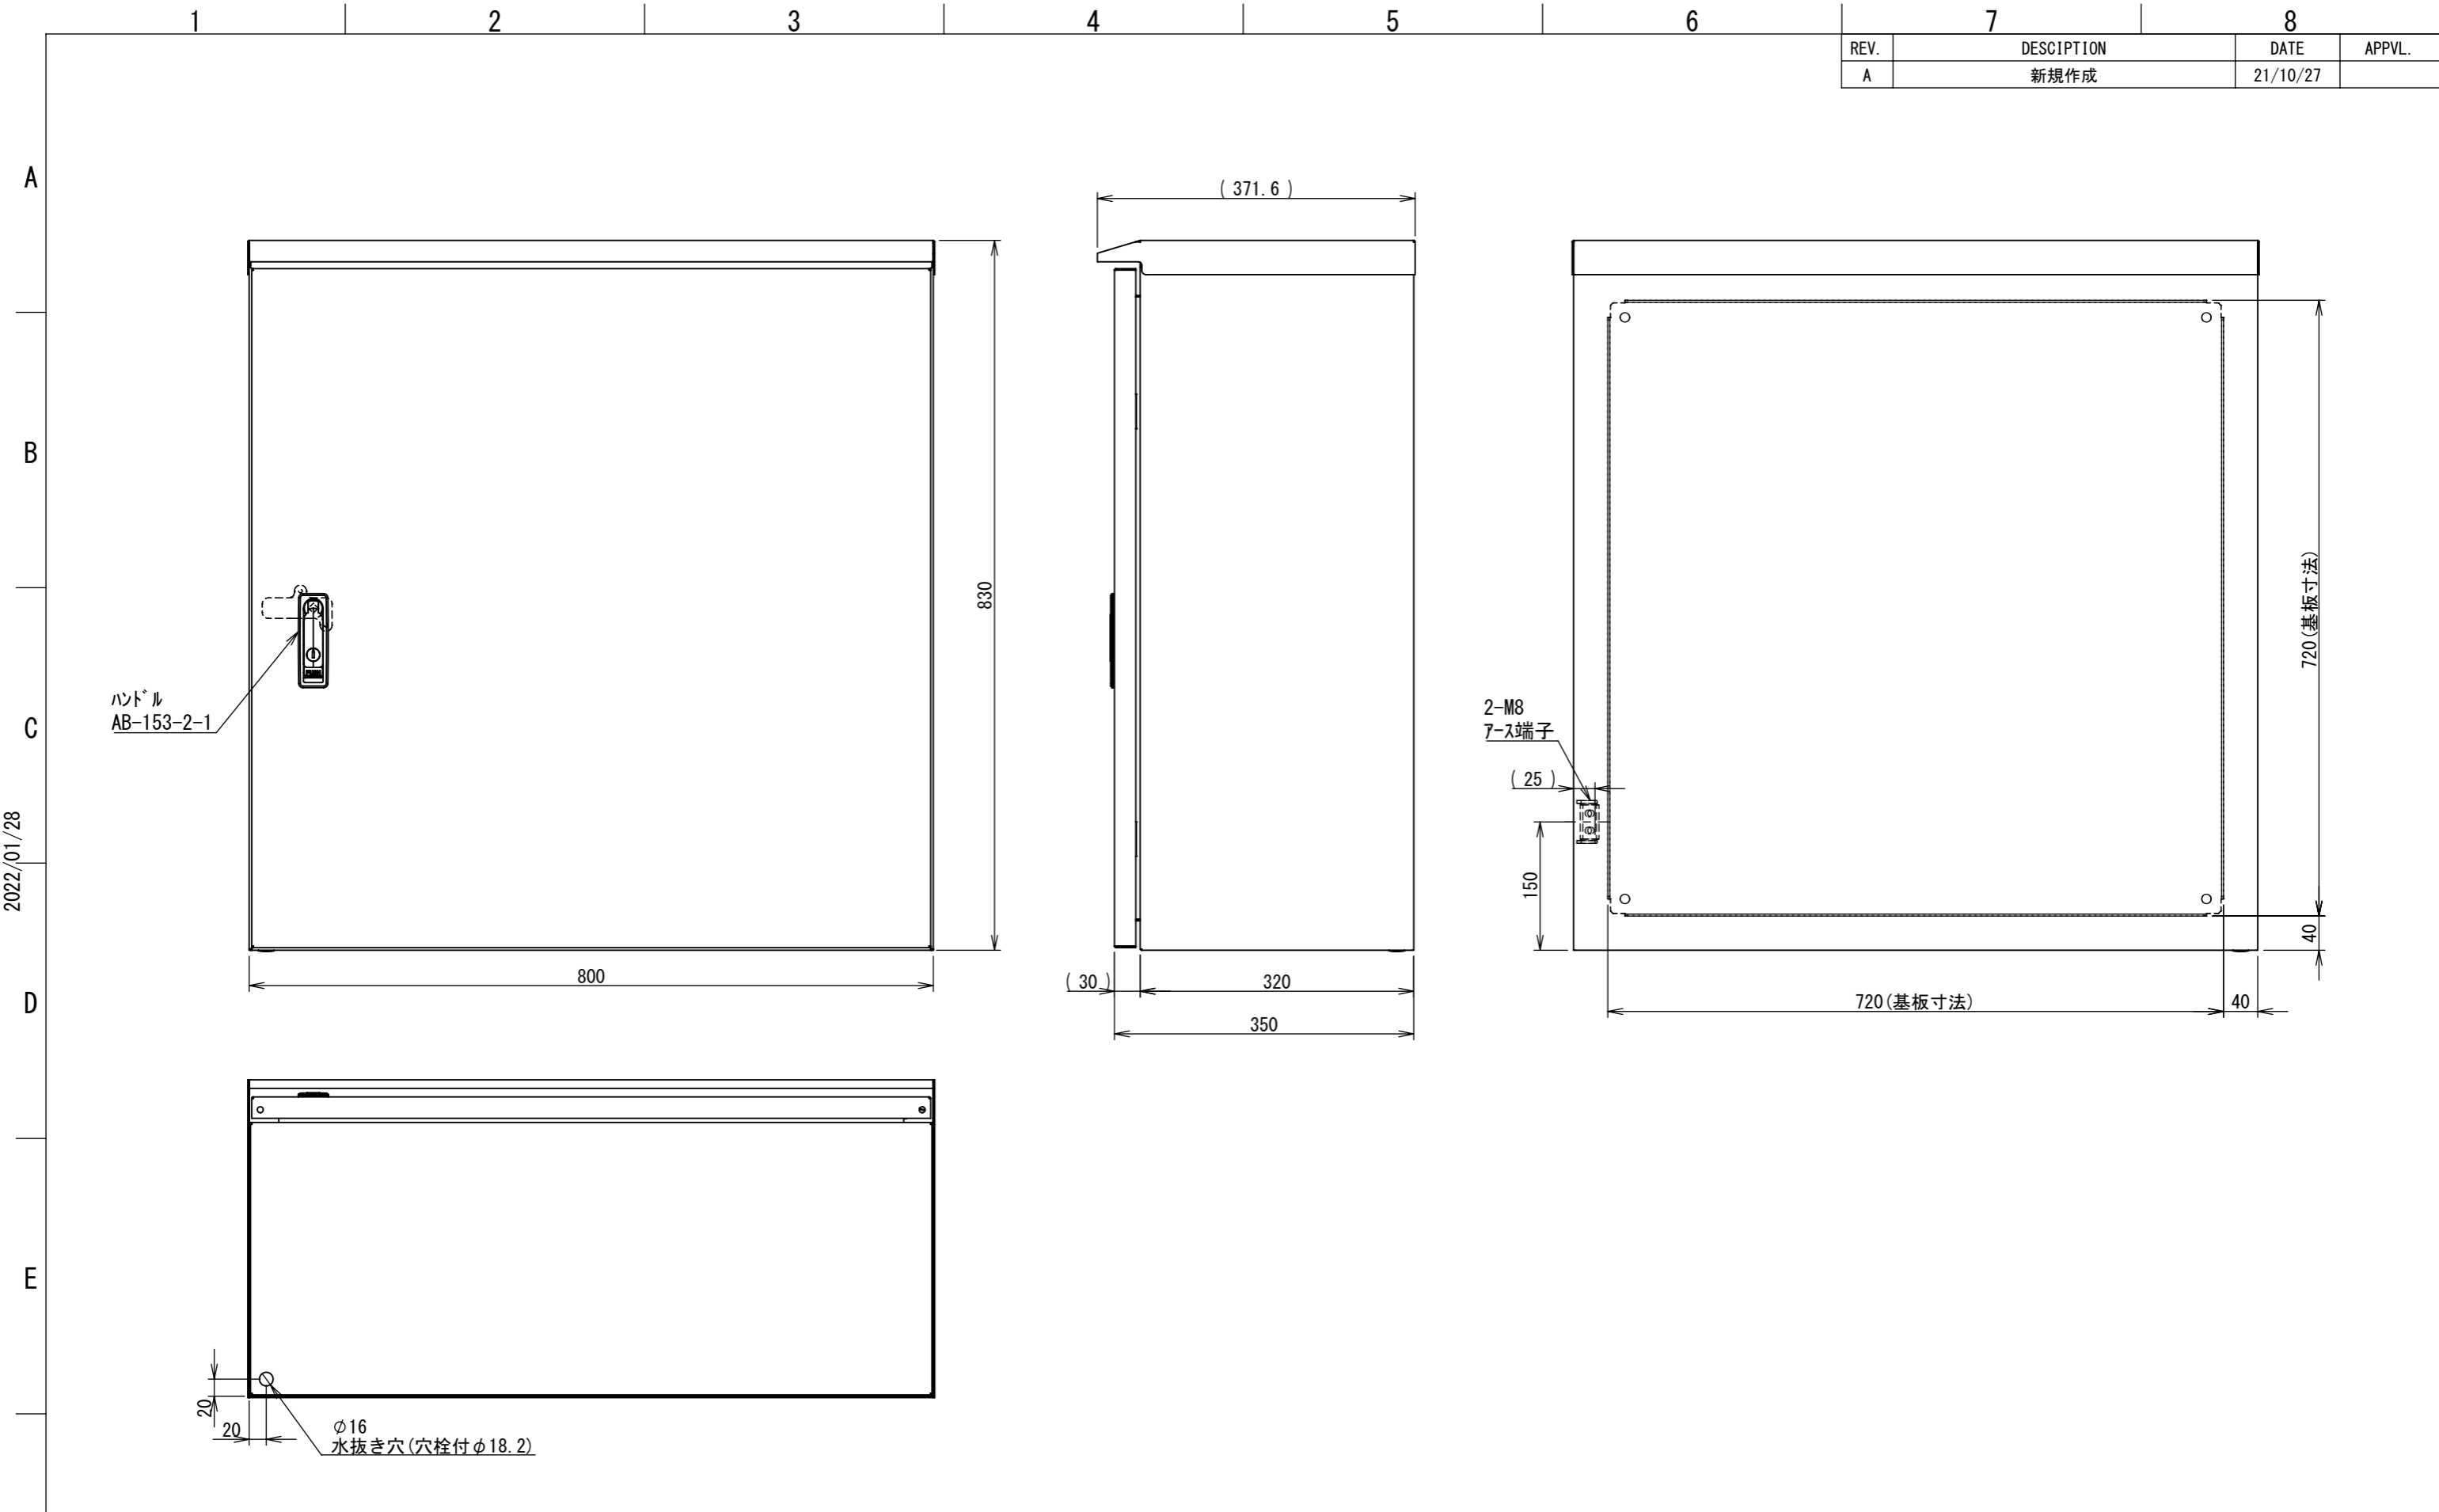

REV.	DESCRIPTION	DATE	APPL.
A	新規作成	21/10/27	

2022/01/28

Note :  
 材質 別途記載  
 塗装 5Y7/1. 半ツヤ (標準色)

Designed by Yokogawa	Checked by -	Approved by - date -	Filename FWR000A00	Date 21/10/27	Scale 1:7
エス・ディ・エス株式会社			制御BOX/FWR35-88S		
			FWR000A00	Edition A	Sheet 1/2

F

F

2022/01/28

Note :  
 材質 別途記載  
 塗装 5Y7/1. 半ツヤ(標準色)

Designed by Yokogawa	Checked by -	Approved by - date -	Filename FWR000A00	Date 21/10/27	Scale 1:7
エス・ディ・エス株式会社			制御BOX/FWR35-88S		
			FWR000A00	Edition A	Sheet 2/2