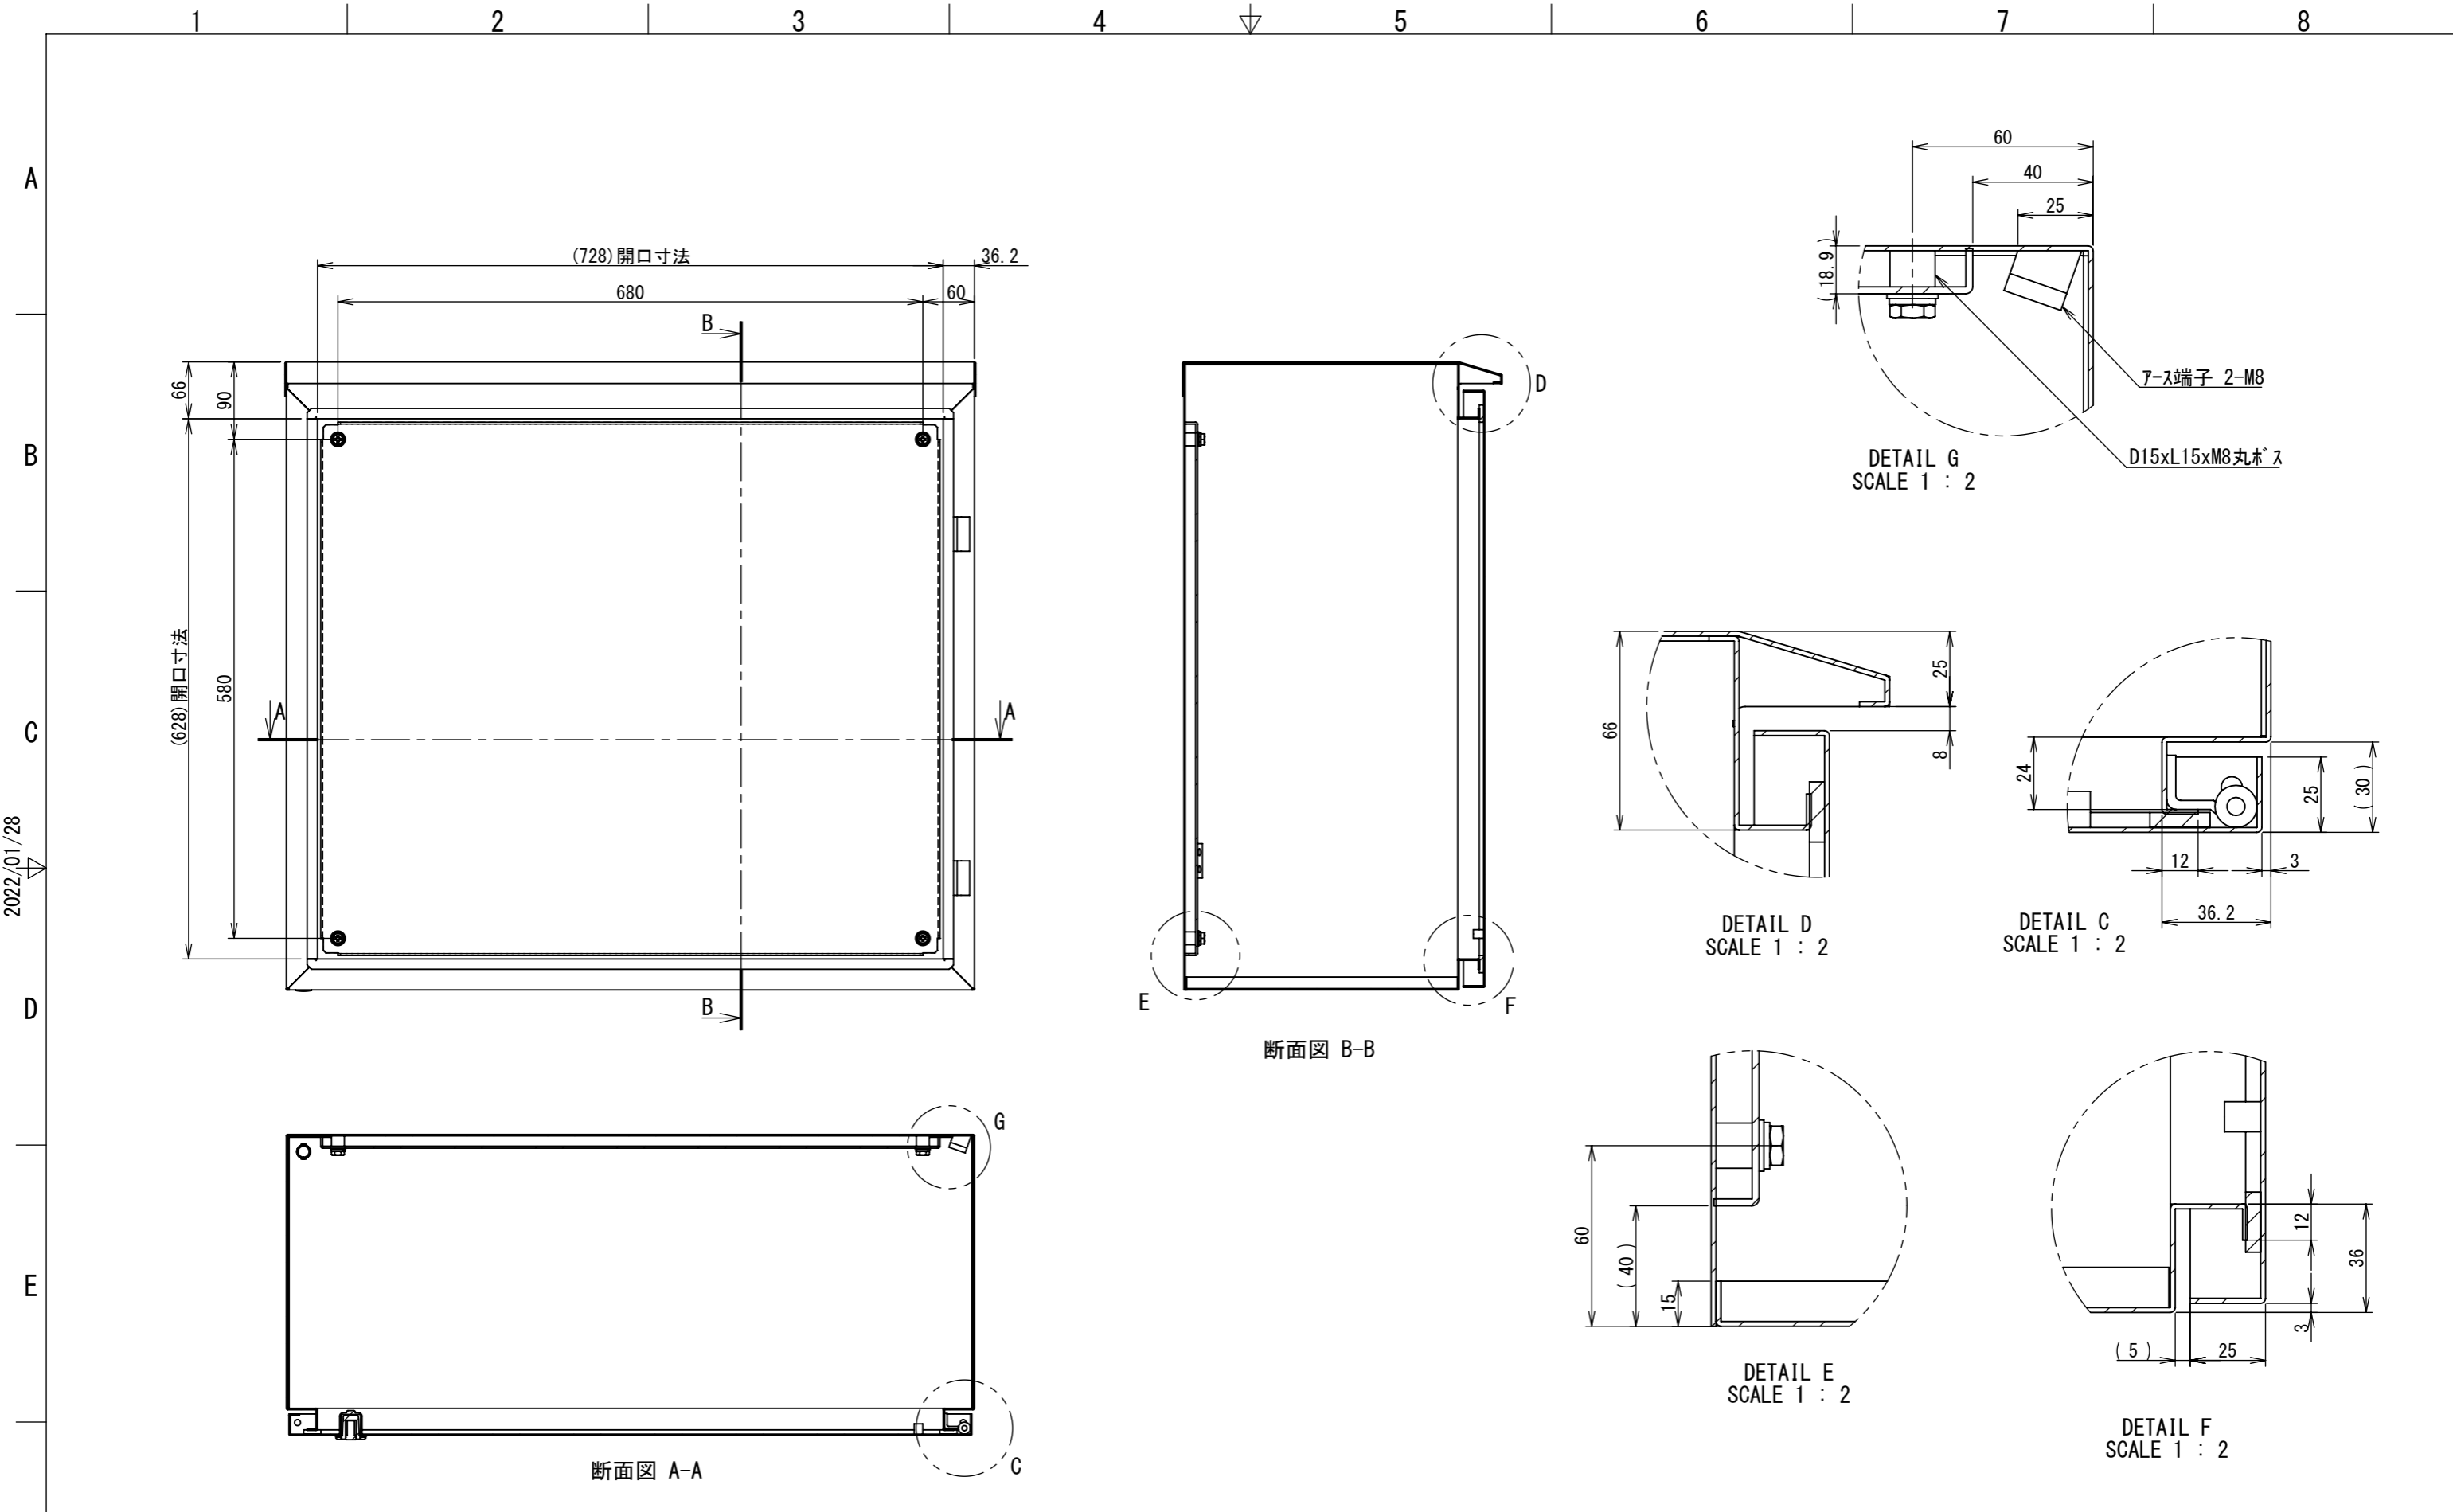

REV.	DESCRIPTION	DATE	APPL.
A	新規作成	21/10/27	

2022/01/28

Note :  
 材質 別途記載  
 塗装 5Y7/1. 半ツヤ (標準色)

Designed by Yokogawa	Checked by -	Approved by - date -	Filename FWR000A00	Date 21/10/27	Scale 1:7
エス・ディ・エス株式会社			制御BOX/FWR35-87S		
			FWR000A00	Edition A	Sheet 1/2

F

F

2022/01/28

Note :  
 材質 別途記載  
 塗装 5Y7/1. 半ツヤ(標準色)

Designed by Yokogawa	Checked by -	Approved by - date -	Filename FWR000A00	Date 21/10/27	Scale 1:7
エス・ディ・エス株式会社			制御BOX/FWR35-87S		
			FWR000A00	Edition A	Sheet 2/2