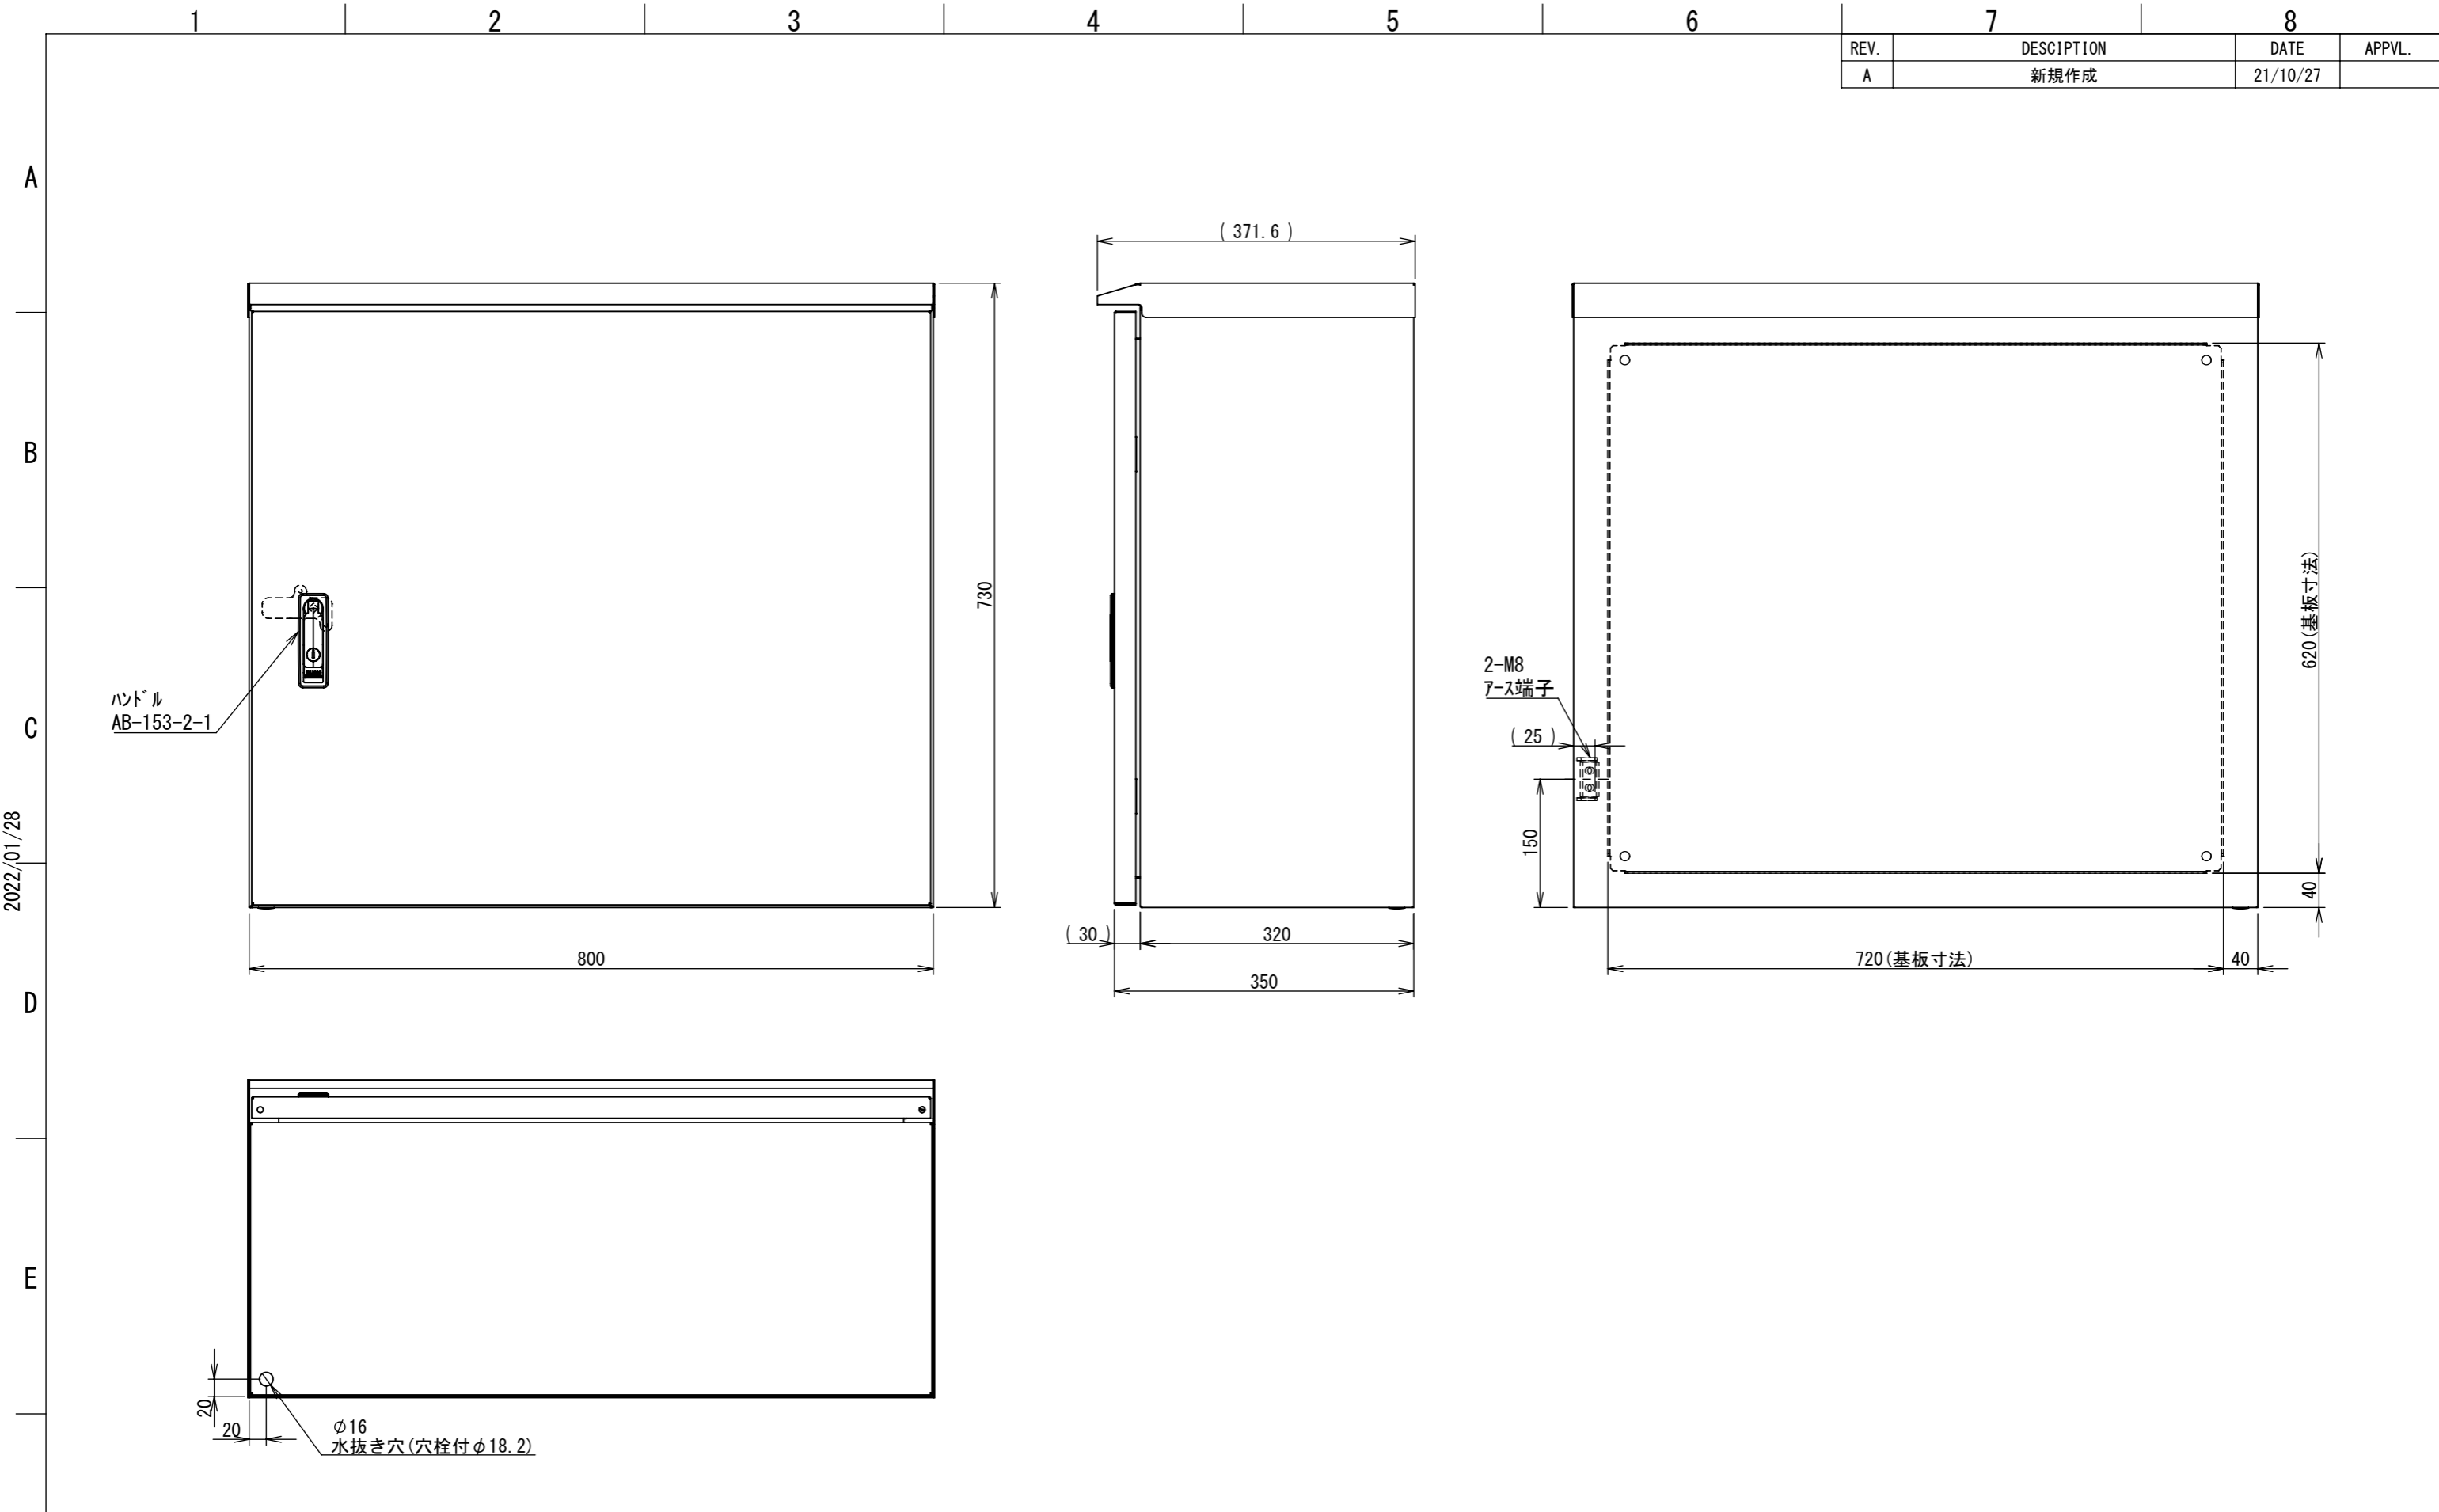

REV.	DESCRIPTION	DATE	APPL.
A	新規作成	21/10/27	

2022/01/28

Note :  
 材質 別途記載  
 塗装 5Y7/1. 半ツヤ (標準色)

Designed by Yokogawa	Checked by -	Approved by - date -	Filename FWR000A00	Date 21/10/27	Scale 1:7
エス・ディ・エス株式会社			制御BOX/FWR35-87S		
			FWR000A00	Edition A	Sheet 1/2

F

F

2022/01/28

Note :  
 材質 別途記載  
 塗装 5Y7/1. 半ツヤ(標準色)

Designed by Yokogawa	Checked by -	Approved by - date -	Filename FWR000A00	Date 21/10/27	Scale 1:7
エス・ディ・エス株式会社			制御BOX/FWR35-87S		
			FWR000A00	Edition A	Sheet 2/2