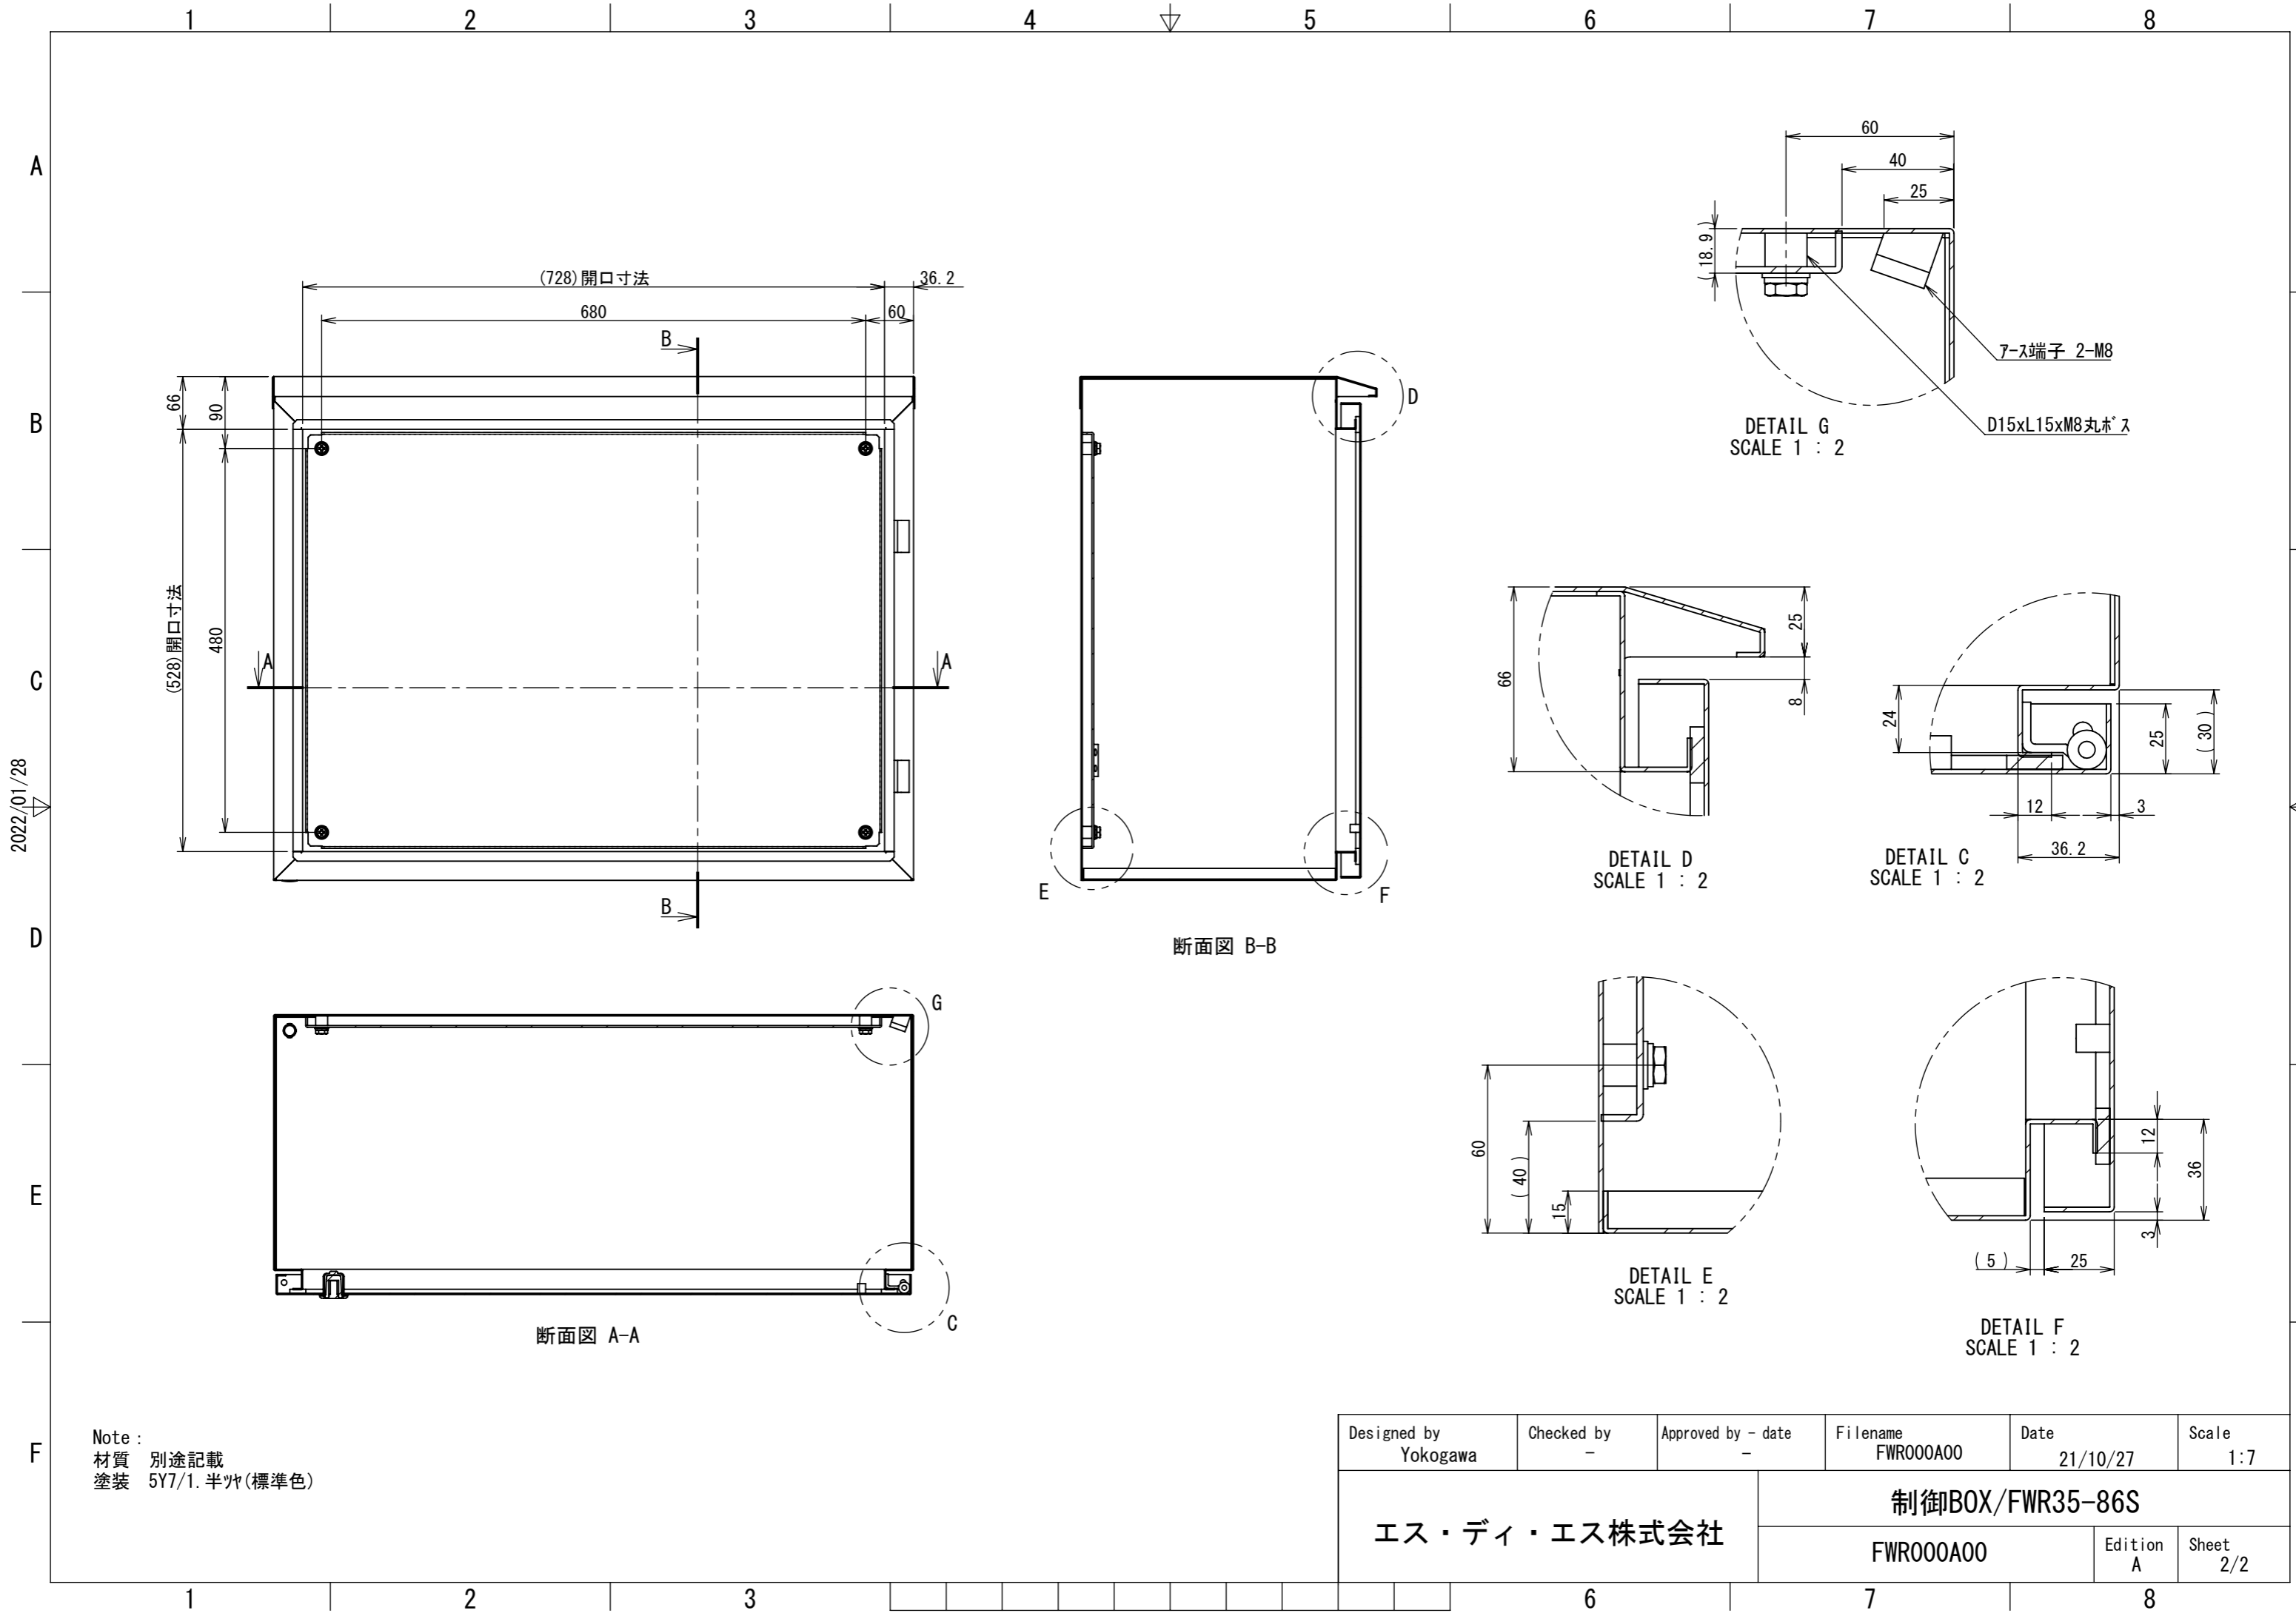

REV.	DESCRIPTION	DATE	APPL.
A	新規作成	21/10/27	

2022/01/28

Note :
 材質 別途記載
 塗装 5Y7/1. 半ツヤ (標準色)

Designed by Yokogawa	Checked by -	Approved by - date -	Filename FWR000A00	Date 21/10/27	Scale 1:7
エス・ディ・エス株式会社			制御BOX/FWR35-86S		
			FWR000A00	Edition A	Sheet 1/2

2022/01/28

Note :
 材質 別途記載
 塗装 5Y7/1. 半ツヤ (標準色)

Designed by Yokogawa	Checked by -	Approved by - date -	Filename FWR000A00	Date 21/10/27	Scale 1:7
エス・ディ・エス株式会社			制御BOX/FWR35-86S		
			FWR000A00	Edition A	Sheet 2/2