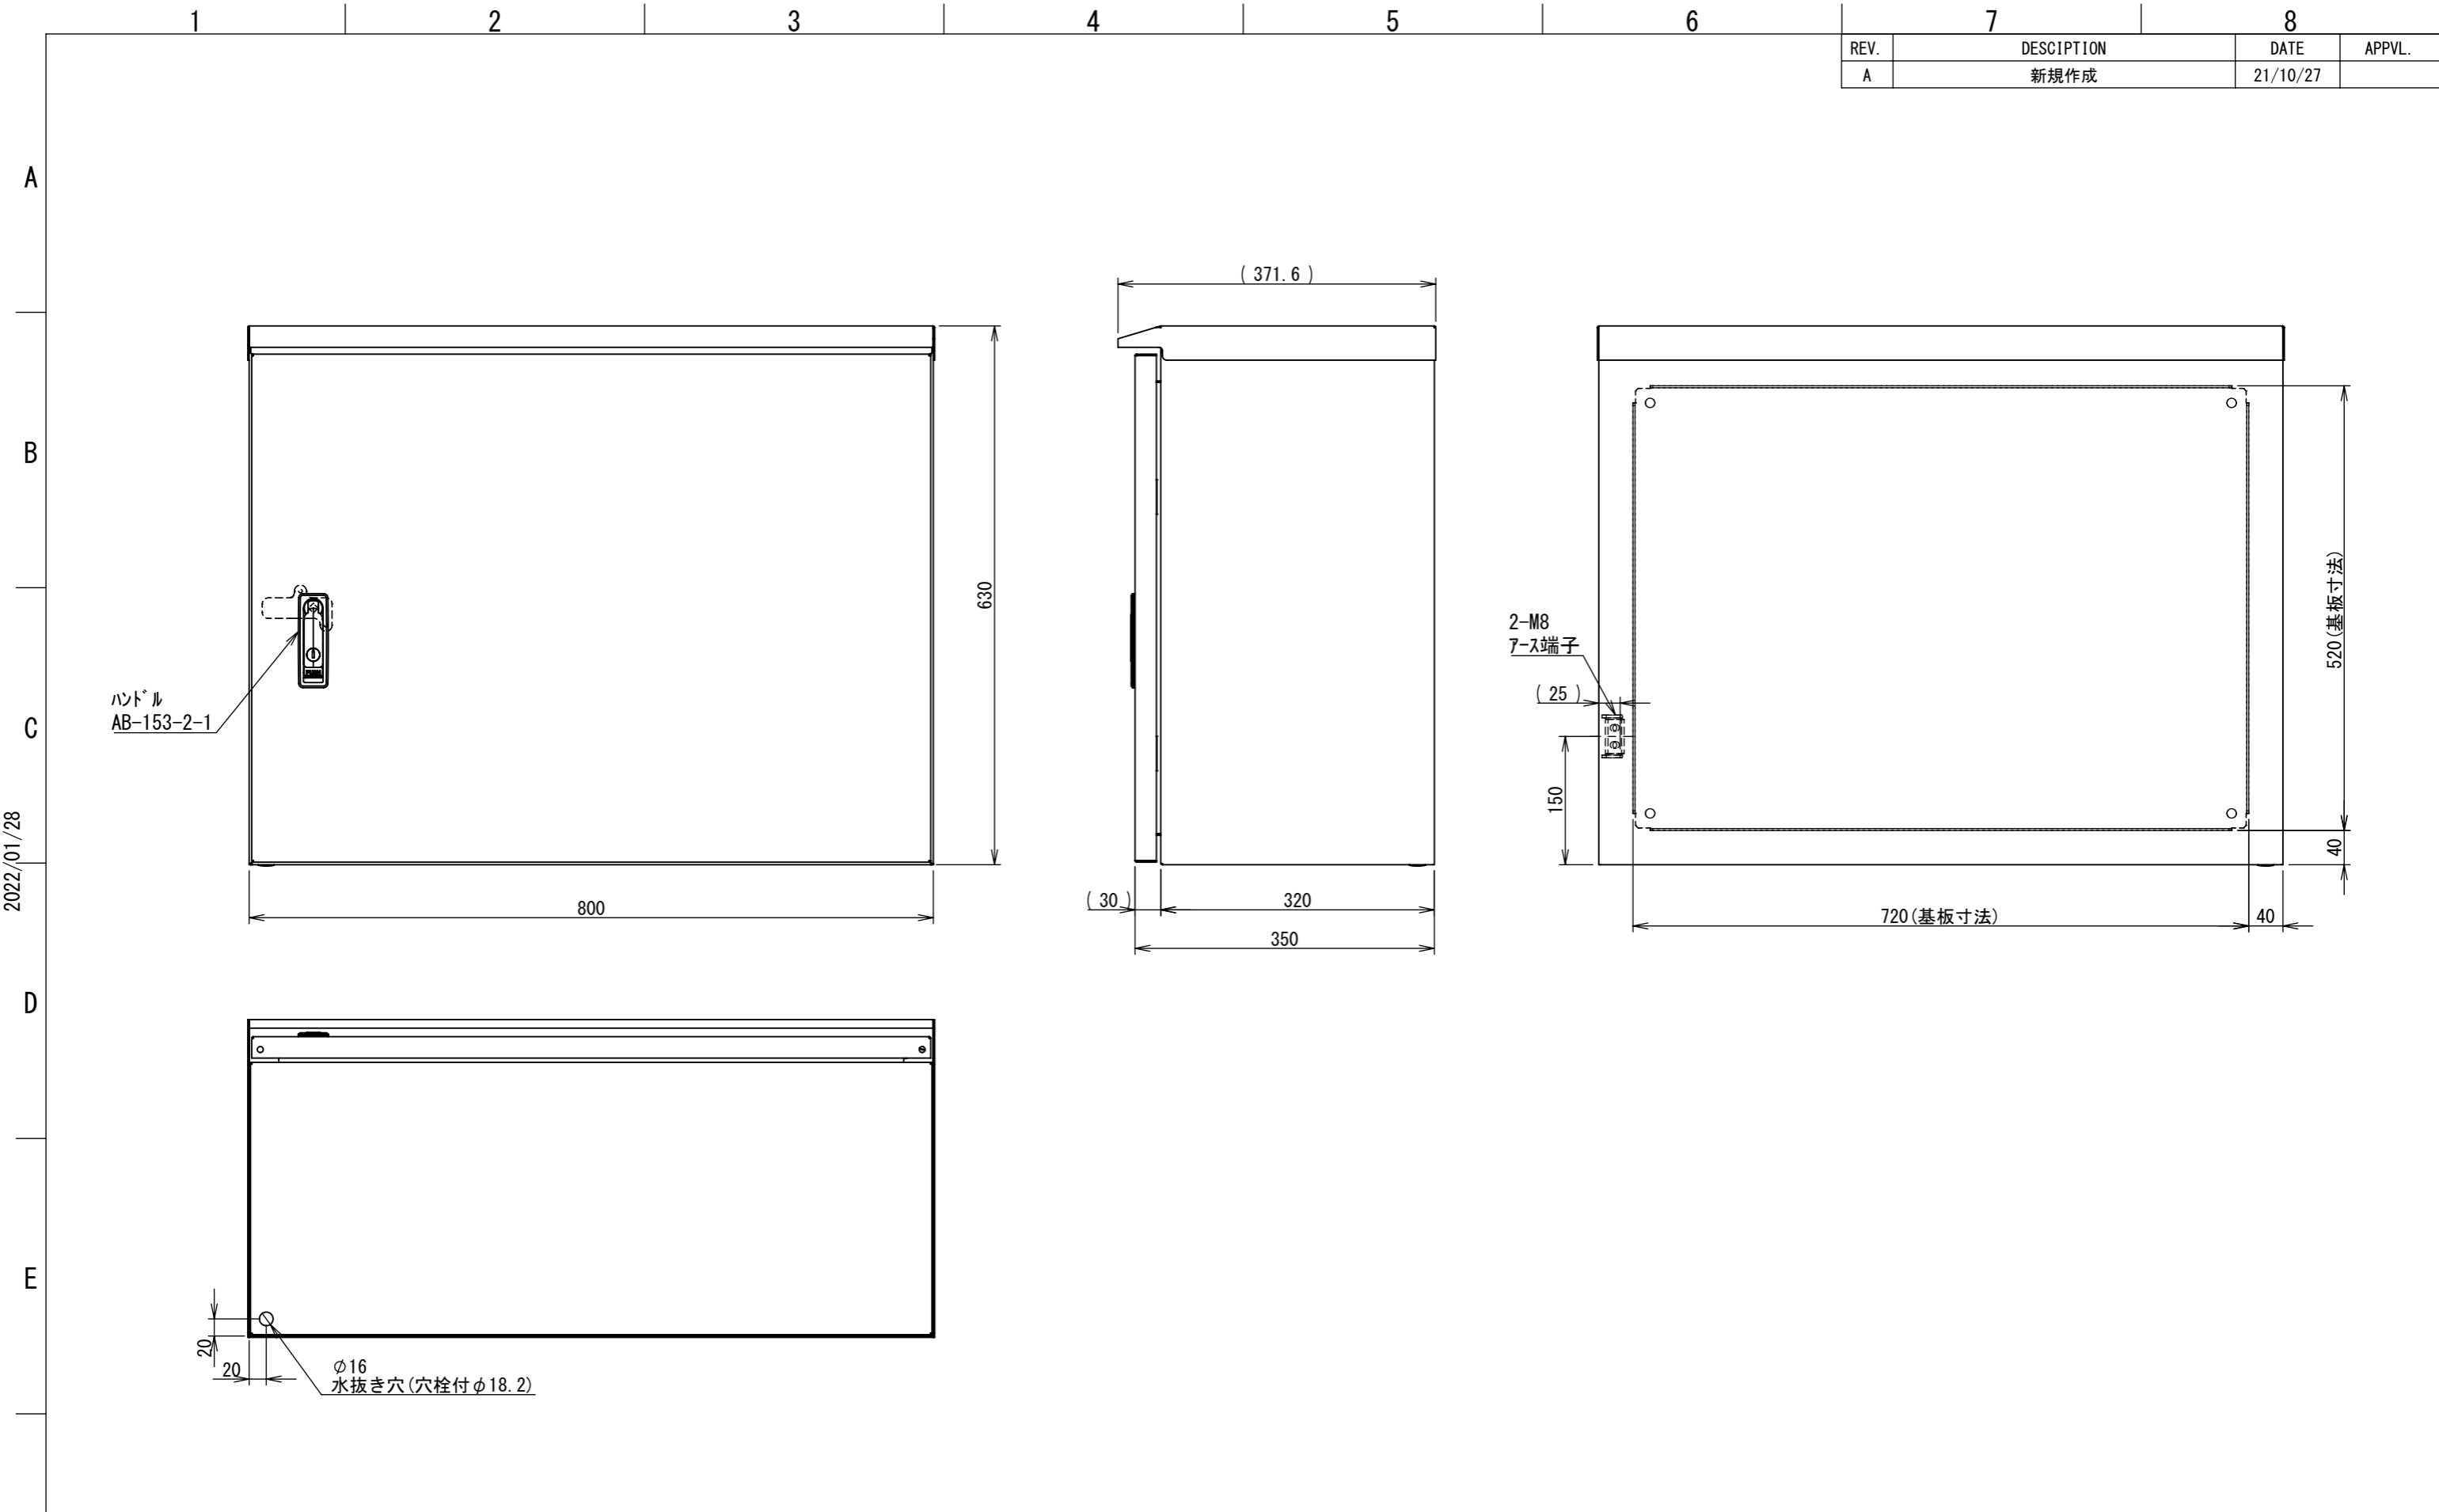

REV.	DESCRIPTION	DATE	APPL.
A	新規作成	21/10/27	

2022/01/28

Note :
 材質 別途記載
 塗装 5Y7/1. 半ツヤ (標準色)

Designed by Yokogawa	Checked by -	Approved by - date -	Filename FWR000A00	Date 21/10/27	Scale 1:7
エス・ディ・エス株式会社			制御BOX/FWR35-86S		
			FWR000A00	Edition A	Sheet 1/2

2022/01/28

Note :
 材質 別途記載
 塗装 5Y7/1. 半ツヤ (標準色)

Designed by Yokogawa	Checked by -	Approved by - date -	Filename FWR000A00	Date 21/10/27	Scale 1:7
エス・ディ・エス株式会社			制御BOX/FWR35-86S		
			FWR000A00	Edition A	Sheet 2/2