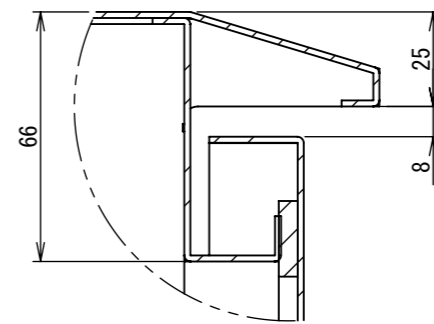

REV.	DESCRIPTION	DATE	APPL.
A	新規作成	21/10/27	

2022/01/28

Note :  
 材質 別途記載  
 塗装 5Y7/1. 半ツヤ(標準色)

Designed by Yokogawa	Checked by -	Approved by - date -	Filename FWR000A00	Date 21/10/27	Scale 1:7
エス・ディ・エス株式会社			制御BOX/FWR35-85S		
			FWR000A00	Edition A	Sheet 1/2

2022/01/28

断面図 B-B

DETAIL G  
SCALE 1 : 2

DETAIL D  
SCALE 1 : 2

DETAIL C  
SCALE 1 : 2

断面図 A-A

DETAIL E  
SCALE 1 : 2

DETAIL F  
SCALE 1 : 2