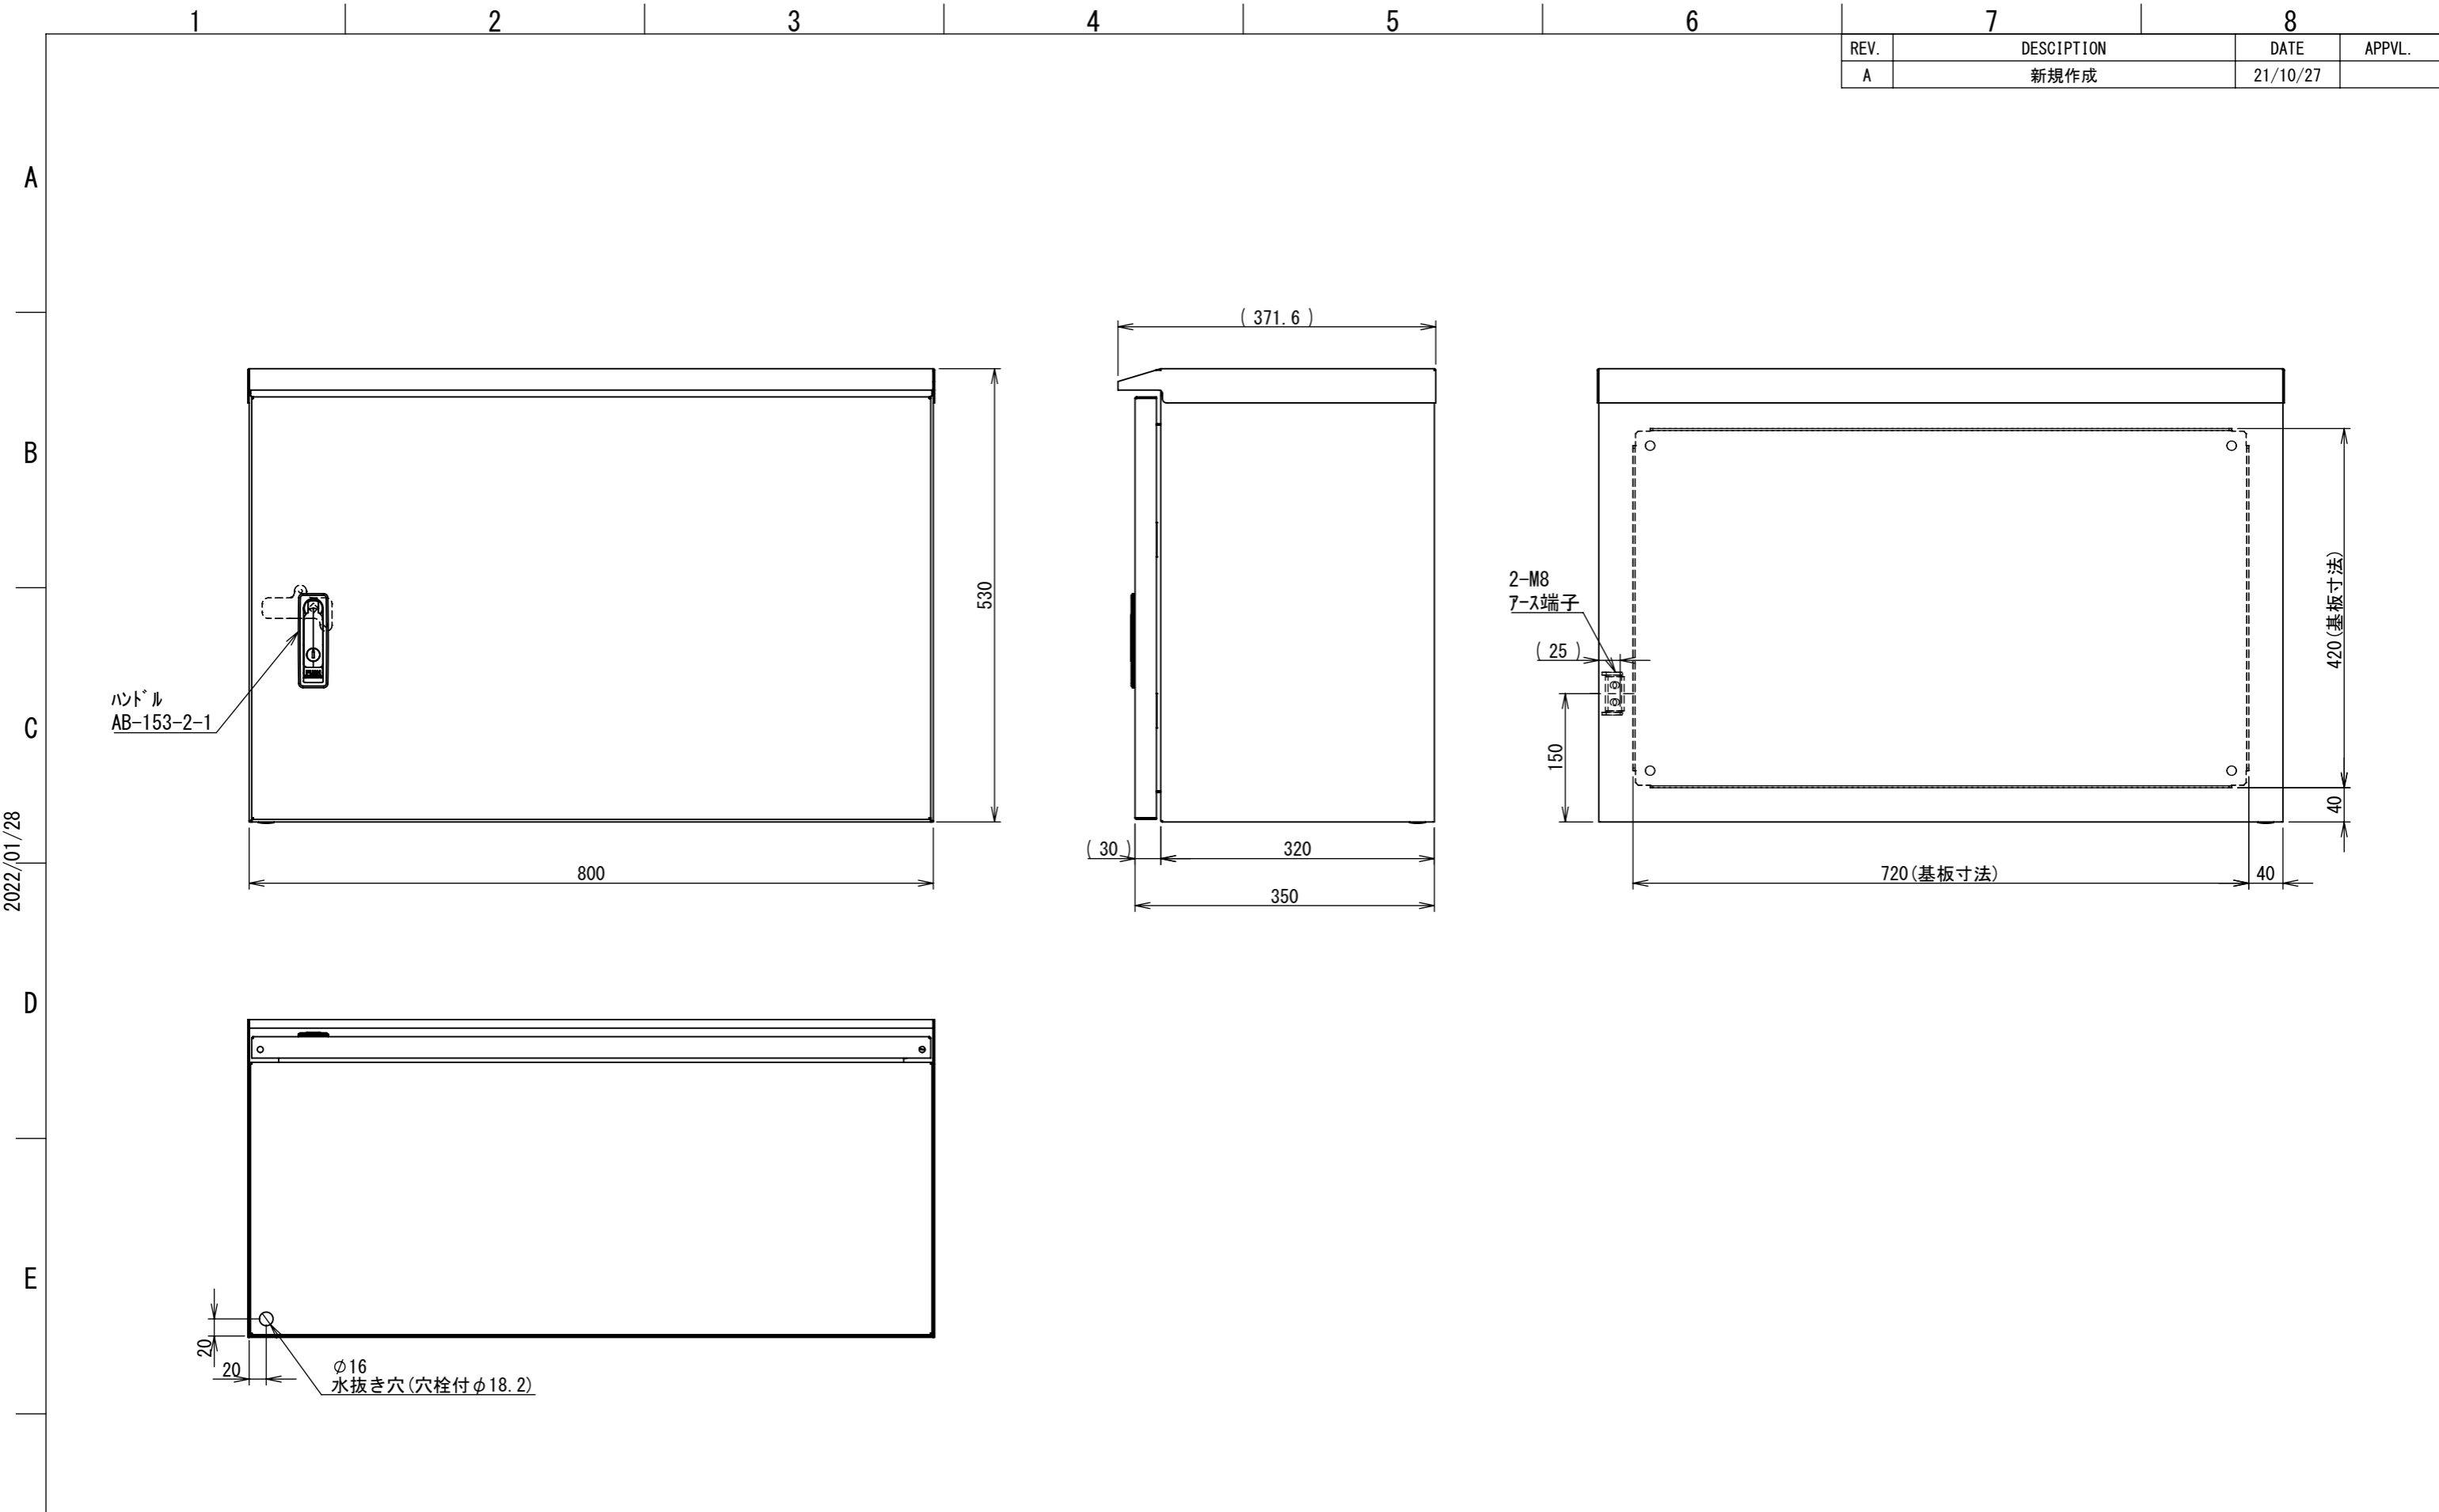

REV.	DESCRIPTION	DATE	APPL.
A	新規作成	21/10/27	

2022/01/28

Note :  
 材質 別途記載  
 塗装 5Y7/1. 半ツヤ(標準色)

Designed by Yokogawa	Checked by -	Approved by - date -	Filename FWR000A00	Date 21/10/27	Scale 1:7
エス・ディ・エス株式会社			制御BOX/FWR35-85S		
			FWR000A00	Edition A	Sheet 1/2

2022/01/28

断面図 B-B

DETAIL G  
SCALE 1 : 2

DETAIL D  
SCALE 1 : 2

DETAIL C  
SCALE 1 : 2

断面図 A-A

DETAIL E  
SCALE 1 : 2

DETAIL F  
SCALE 1 : 2