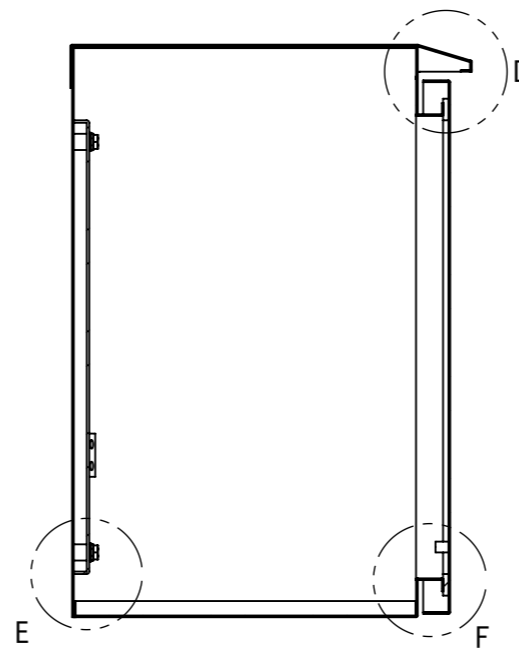

REV.	DESCRIPTION	DATE	APPL.
A	新規作成	21/10/27	

2022/01/28

Note :  
 材質 別途記載  
 塗装 5Y7/1. 半ツヤ(標準色)

Designed by Yokogawa	Checked by -	Approved by - date -	Filename FWR000A00	Date 21/10/27	Scale 1:7
エス・ディ・エス株式会社			制御BOX/FWR35-85S		
			FWR000A00	Edition A	Sheet 1/2

2022/01/28

断面図 B-B

DETAIL G  
SCALE 1 : 2

DETAIL D  
SCALE 1 : 2

DETAIL C  
SCALE 1 : 2

断面図 A-A

DETAIL E  
SCALE 1 : 2

DETAIL F  
SCALE 1 : 2