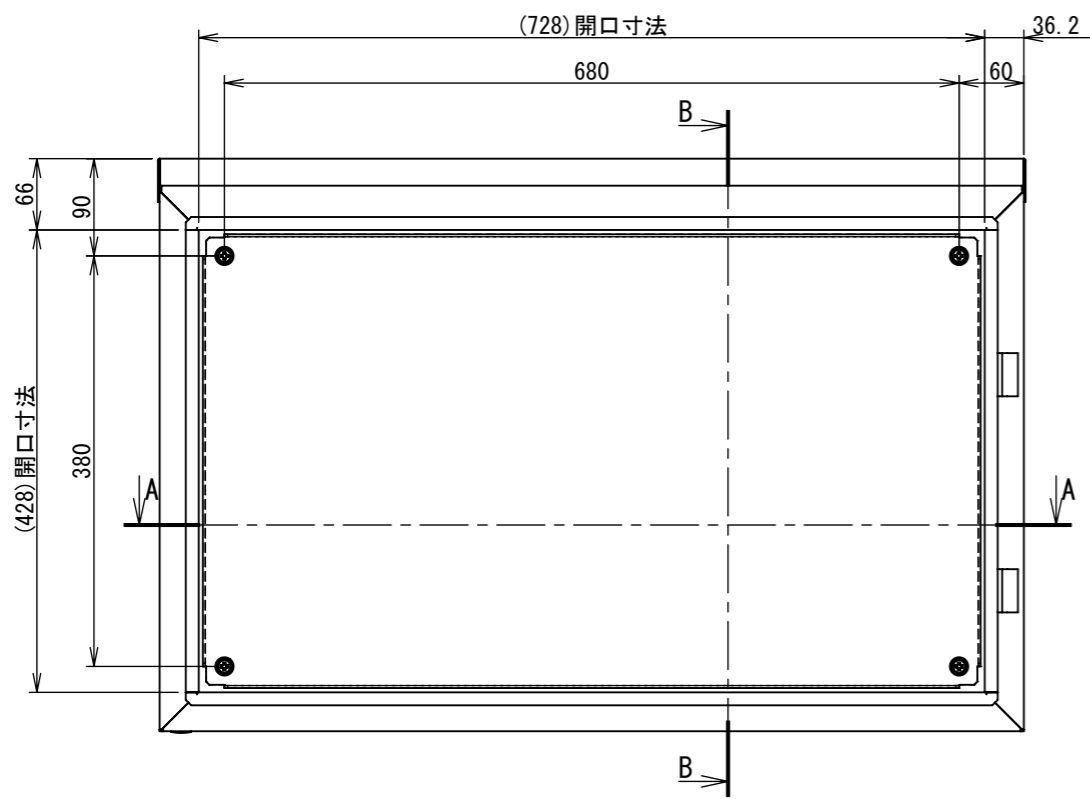

REV.	DESCRIPTION	DATE	APPL.
A	新規作成	21/10/27	

2022/01/28

Note :  
 材質 別途記載  
 塗装 5Y7/1. 半ツヤ(標準色)

Designed by Yokogawa	Checked by -	Approved by - date -	Filename FWR000A00	Date 21/10/27	Scale 1:7
エス・ディ・エス株式会社			制御BOX/FWR35-85S		
			FWR000A00	Edition A	Sheet 1/2

2022/01/28

断面図 B-B

DETAIL G  
SCALE 1 : 2

DETAIL D  
SCALE 1 : 2

DETAIL C  
SCALE 1 : 2

断面図 A-A

DETAIL E  
SCALE 1 : 2

DETAIL F  
SCALE 1 : 2