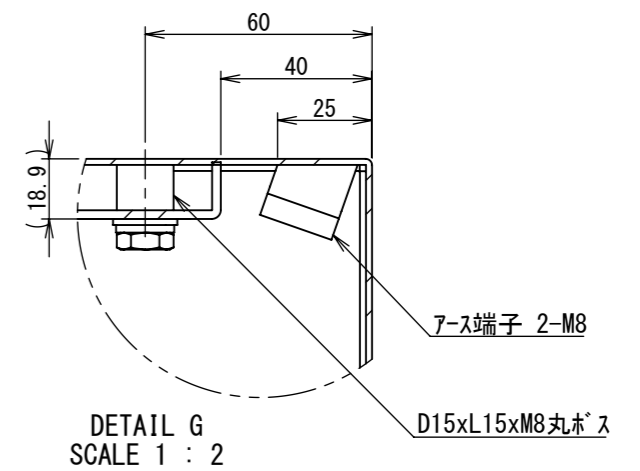

REV.	DESCRIPTION	DATE	APPL.
A	新規作成	21/10/27	

2022/01/28

Note :  
 材質 別途記載  
 塗装 5Y7/1. 半ツヤ(標準色)

Designed by Yokogawa	Checked by -	Approved by - date -	Filename FWR000A00	Date 21/10/27	Scale 1:7
エス・ディ・エス株式会社			制御BOX/FWR35-85S		
			FWR000A00	Edition A	Sheet 1/2

2022/01/28

断面図 B-B

DETAIL G  
SCALE 1 : 2

DETAIL D  
SCALE 1 : 2

DETAIL C  
SCALE 1 : 2

断面図 A-A

DETAIL E  
SCALE 1 : 2

DETAIL F  
SCALE 1 : 2