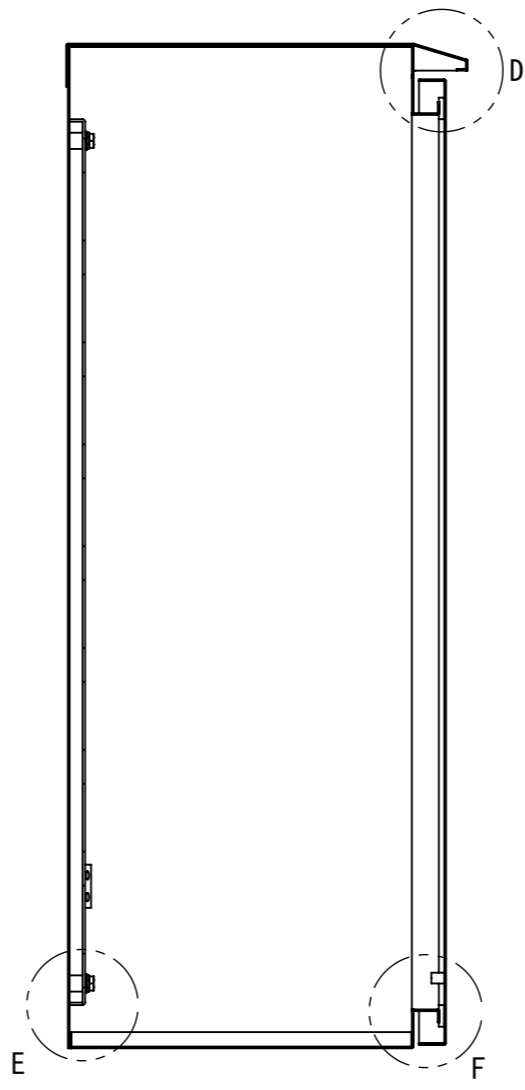

REV.	DESCRIPTION	DATE	APPVL.
A	新規作成	21/10/27	

2022/01/27

Note :  
 材質 別途記載  
 塗装 5Y7/1. 半ツヤ(標準色)

Designed by Yokogawa	Checked by -	Approved by - date -	Filename FWR000A00	Date 21/10/27	Scale 1:7
エス・ディ・エス株式会社			制御BOX/FWR35-79S		
			FWR000A00	Edition A	Sheet 1/2

2022/01/27

Note :  
材質 別途記載  
塗装 5Y7/1. 半ツヤ(標準色)

Designed by Yokogawa	Checked by -	Approved by - date -	Filename FWR000A00	Date 21/10/27	Scale 1:7
エス・ディ・エス株式会社			制御BOX/FWR35-79S		
			FWR000A00	Edition A	Sheet 2/2