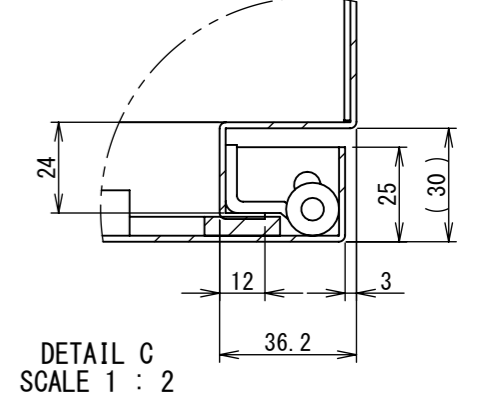

2022/01/27

Note :
材質 別途記載
塗装 5Y7/1. 半ツヤ(標準色)

Designed by Yokogawa	Checked by -	Approved by - date -	Filename FWR000A00	Date 21/10/27	Scale 1:7
エス・ディ・エス株式会社			制御BOX/FWR35-79S		
			FWR000A00	Edition A	Sheet 2/2