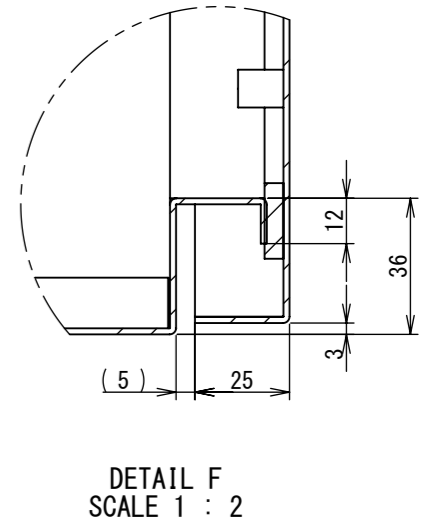

2022/01/27

Note :
材質 別途記載
塗装 5Y7/1. 半ツヤ(標準色)

Designed by Yokogawa	Checked by -	Approved by - date -	Filename FWR000A00	Date 21/10/27	Scale 1:7
エス・ディ・エス株式会社			制御BOX/FWR35-79S		
			FWR000A00	Edition A	Sheet 2/2