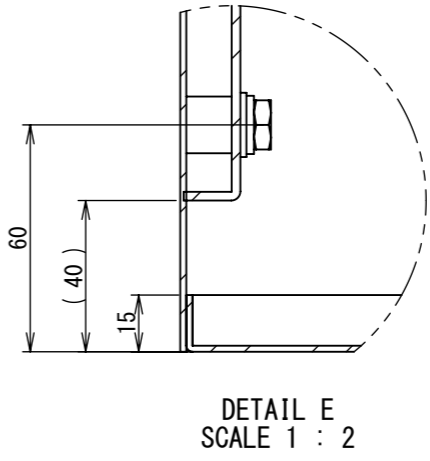

REV.	DESCRIPTION	DATE	APPVL.
A	新規作成	21/10/27	

2022/01/27

Note :  
 材質 別途記載  
 塗装 5Y7/1. 半ツヤ(標準色)

Designed by Yokogawa	Checked by -	Approved by - date -	Filename FWR000A00	Date 21/10/27	Scale 1:7
エス・ディ・エス株式会社			制御BOX/FWR35-79S		
			FWR000A00	Edition A	Sheet 1/2

2022/01/27

Note :  
材質 別途記載  
塗装 5Y7/1. 半ツヤ(標準色)

Designed by Yokogawa	Checked by -	Approved by - date -	Filename FWR000A00	Date 21/10/27	Scale 1:7
エス・ディ・エス株式会社			制御BOX/FWR35-79S		
			FWR000A00	Edition A	Sheet 2/2