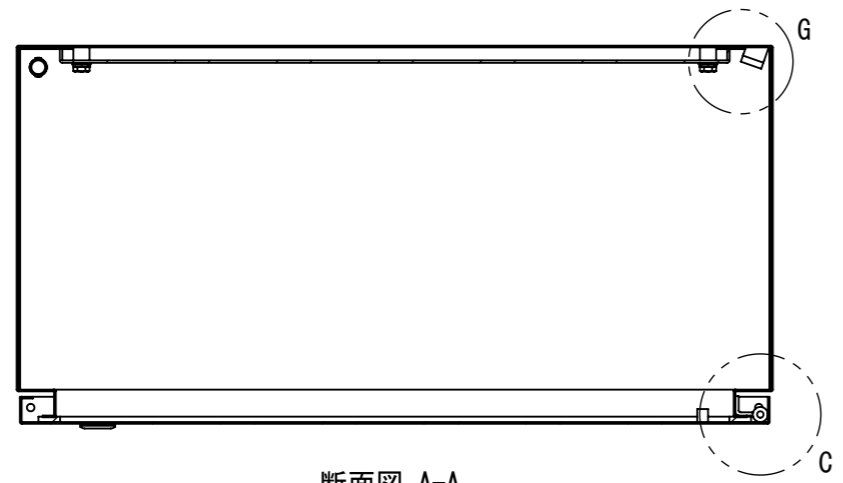

2022/01/27

Note :
材質 別途記載
塗装 5Y7/1. 半ツヤ(標準色)

Designed by Yokogawa	Checked by -	Approved by - date -	Filename FWR000A00	Date 21/10/27	Scale 1:7
エス・ディ・エス株式会社			制御BOX/FWR35-79S		
			FWR000A00	Edition A	Sheet 2/2