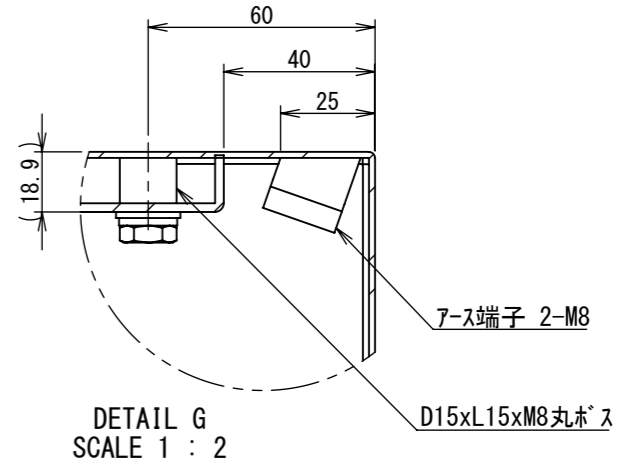

2022/01/27

Note :
材質 別途記載
塗装 5Y7/1. 半ツヤ(標準色)

Designed by Yokogawa	Checked by -	Approved by - date -	Filename FWR000A00	Date 21/10/27	Scale 1:7
エス・ディ・エス株式会社			制御BOX/FWR35-79S		
			FWR000A00	Edition A	Sheet 2/2