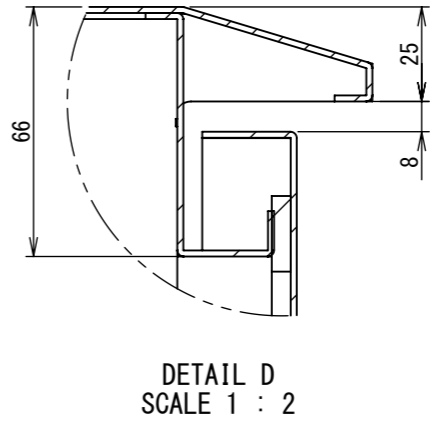

2022/01/27

Note :
材質 別途記載
塗装 5Y7/1. 半ツヤ(標準色)

Designed by Yokogawa	Checked by -	Approved by - date -	Filename FWR000A00	Date 21/10/27	Scale 1:7
エス・ディ・エス株式会社			制御BOX/FWR35-79S		
			FWR000A00	Edition A	Sheet 2/2