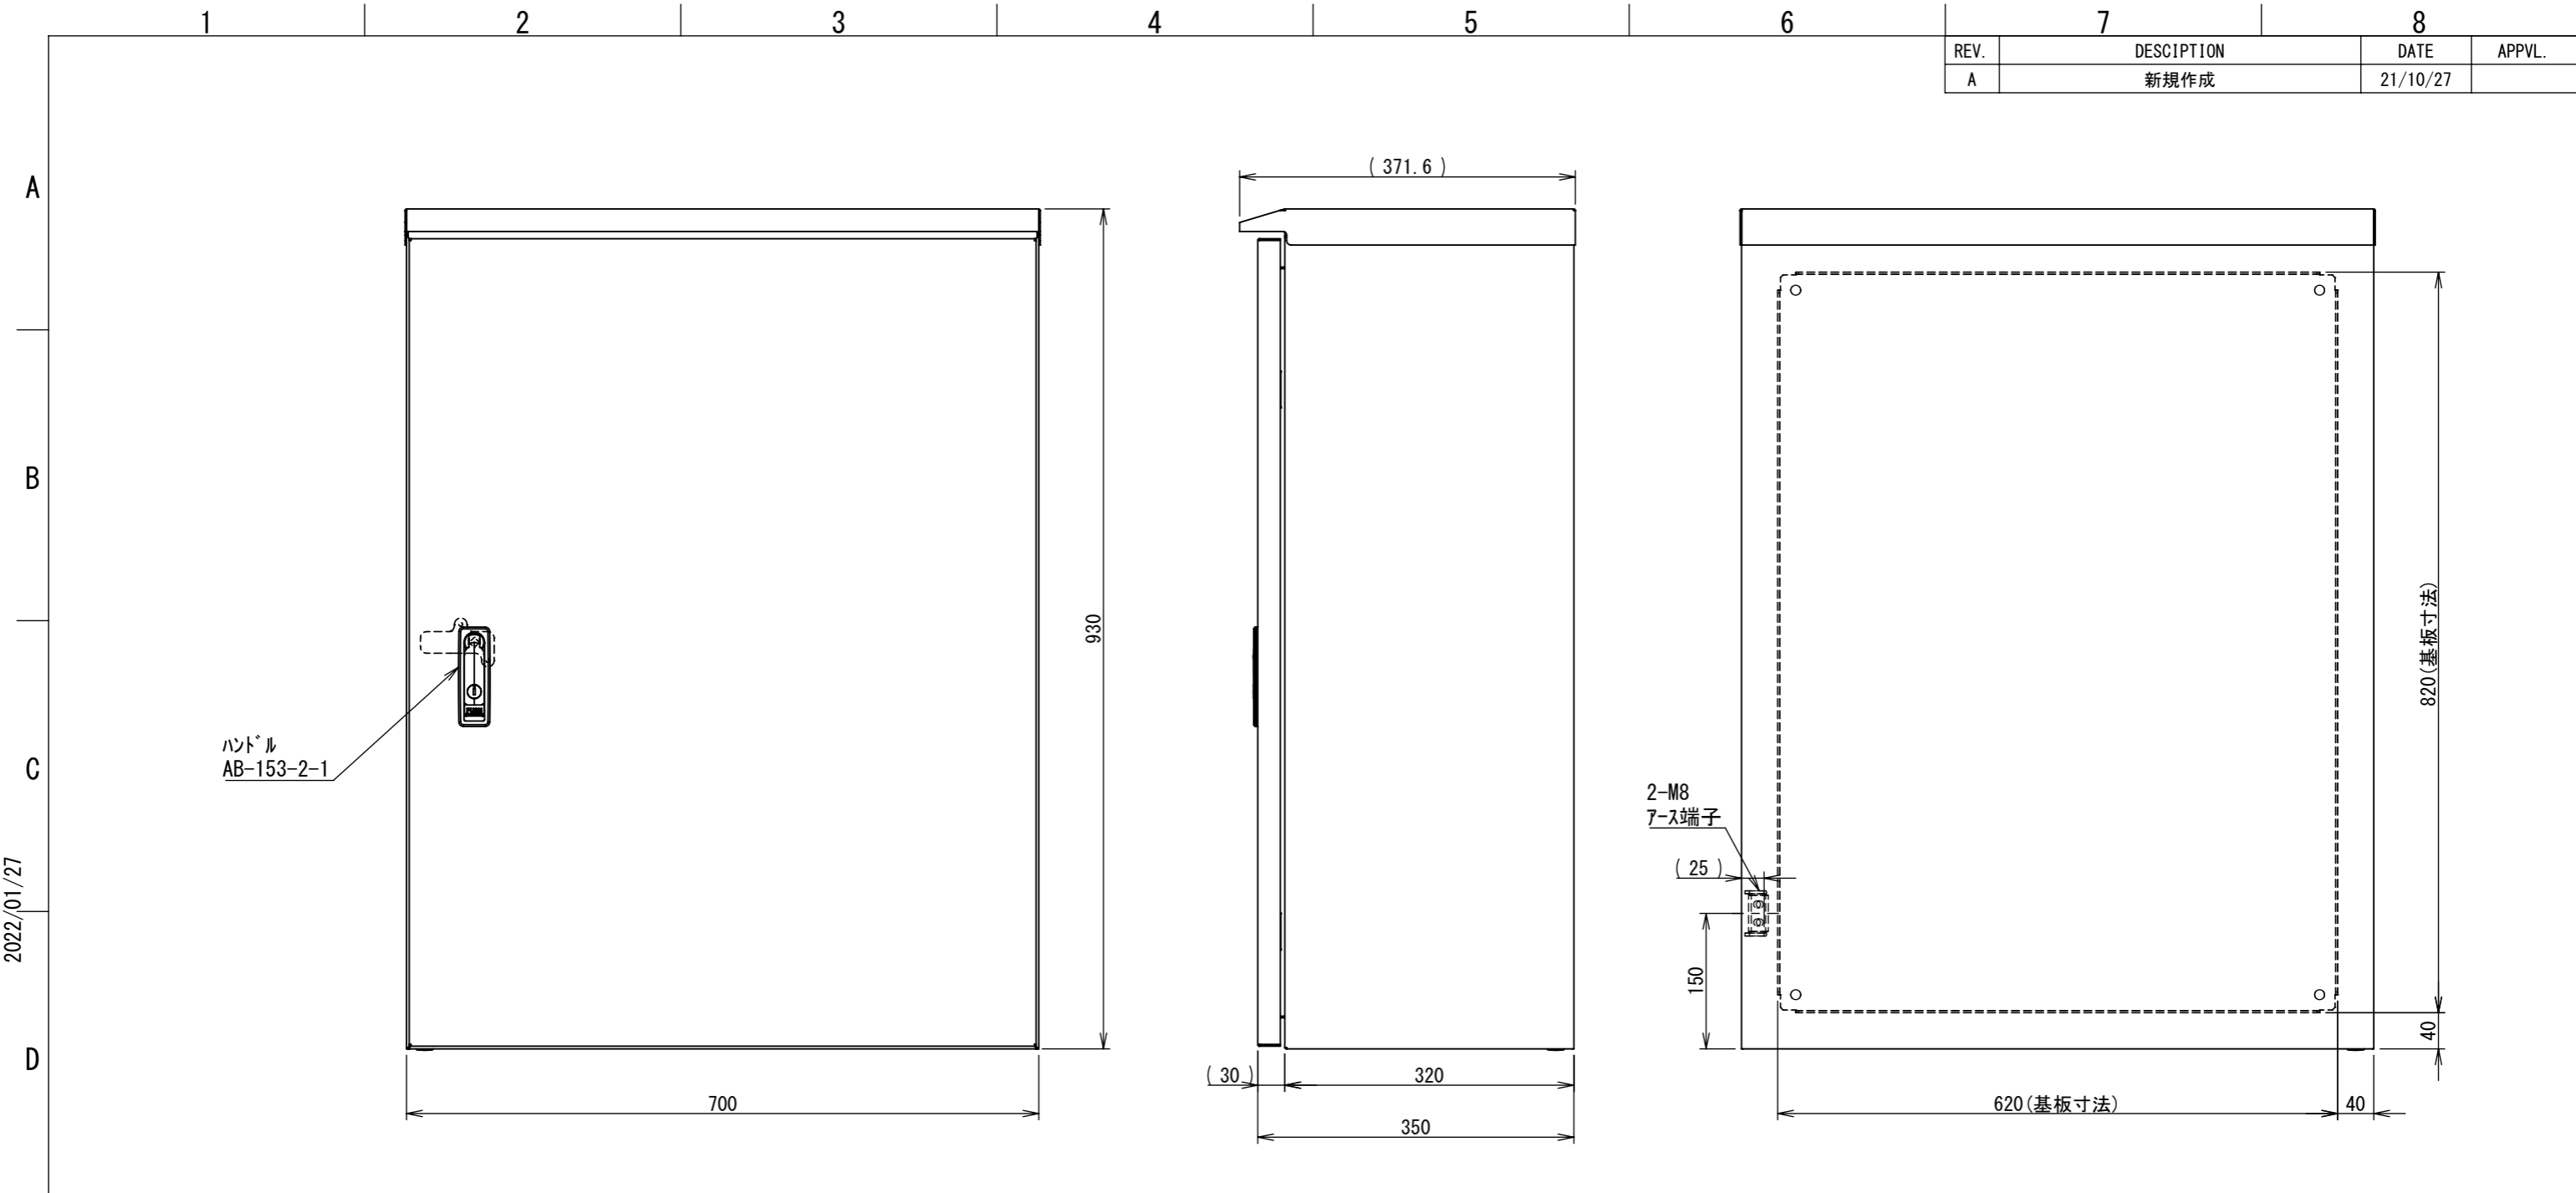

REV.	DESCRIPTION	DATE	APPVL.
A	新規作成	21/10/27	

2022/01/27

Note :  
 材質 別途記載  
 塗装 5Y7/1. 半ツヤ(標準色)

Designed by Yokogawa	Checked by -	Approved by - date -	Filename FWR000A00	Date 21/10/27	Scale 1:7
エス・ディ・エス株式会社			制御BOX/FWR35-79S		
			FWR000A00	Edition A	Sheet 1/2

2022/01/27

Note :  
材質 別途記載  
塗装 5Y7/1. 半ツヤ(標準色)

Designed by Yokogawa	Checked by -	Approved by - date -	Filename FWR000A00	Date 21/10/27	Scale 1:7
エス・ディ・エス株式会社			制御BOX/FWR35-79S		
			FWR000A00	Edition A	Sheet 2/2