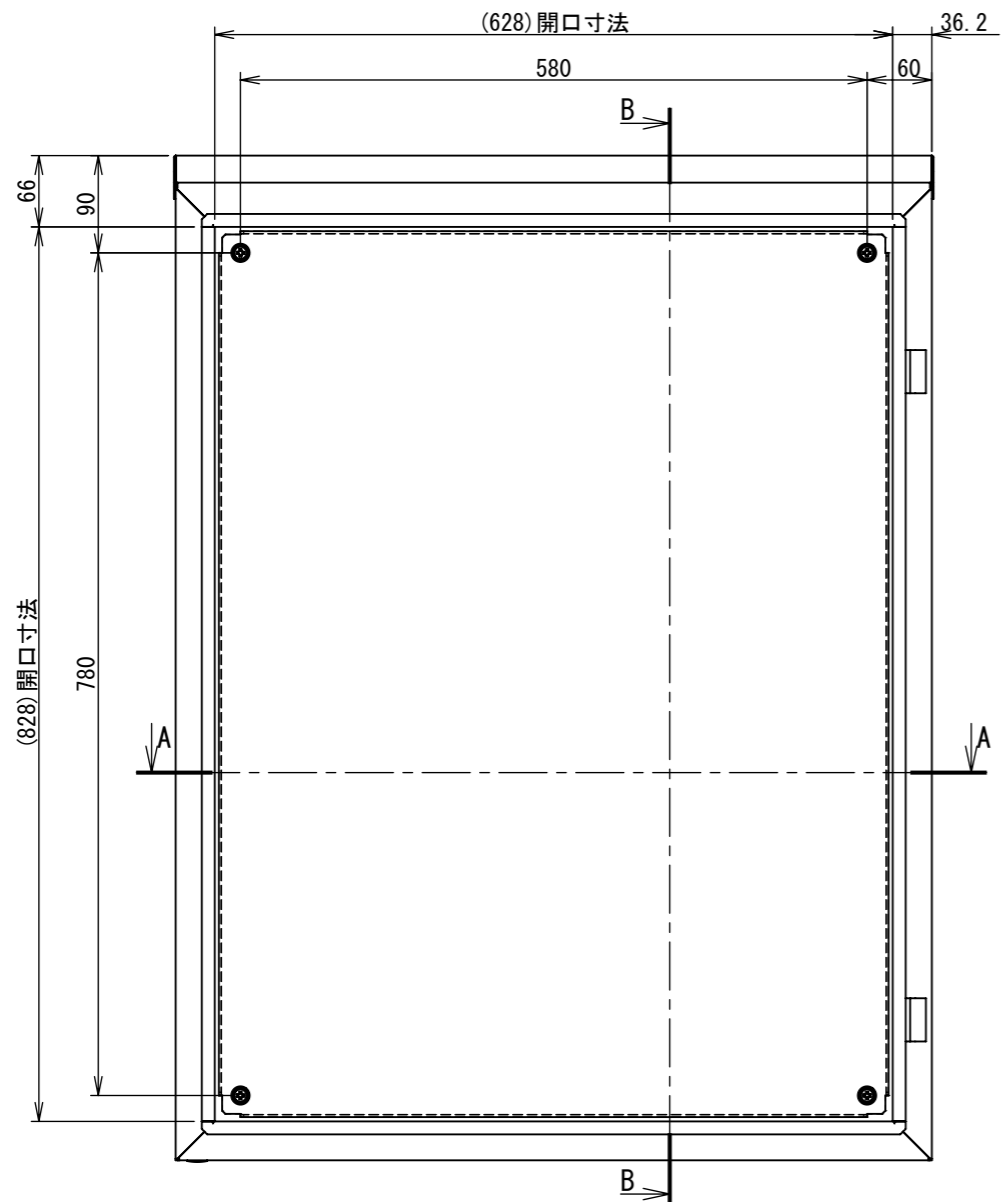

REV.	DESCRIPTION	DATE	APPVL.
A	新規作成	21/10/27	

2022/01/27

Note :  
 材質 別途記載  
 塗装 5Y7/1. 半ツヤ(標準色)

Designed by Yokogawa	Checked by -	Approved by - date -	Filename FWR000A00	Date 21/10/27	Scale 1:7
エス・ディ・エス株式会社			制御BOX/FWR35-79S		
			FWR000A00	Edition A	Sheet 1/2

2022/01/27

Note :  
材質 別途記載  
塗装 5Y7/1. 半ツヤ(標準色)

Designed by Yokogawa	Checked by -	Approved by - date -	Filename FWR000A00	Date 21/10/27	Scale 1:7
エス・ディ・エス株式会社			制御BOX/FWR35-79S		
			FWR000A00	Edition A	Sheet 2/2