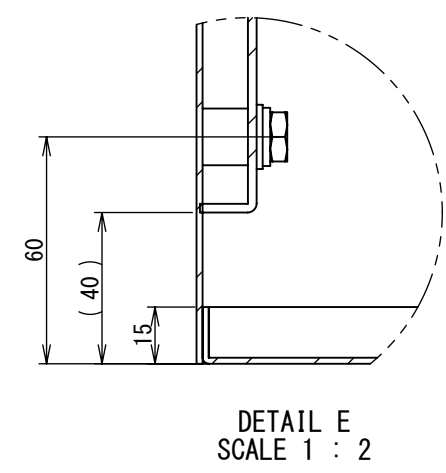

REV.	DESCRIPTION	DATE	APPVL.
A	新規作成	21/10/27	

2022/01/27

Note :  
 材質 別途記載  
 塗装 5Y7/1. 半ツヤ (標準色)

Designed by Yokogawa	Checked by -	Approved by - date -	Filename FWR000A00	Date 21/10/27	Scale 1:7
エス・ディ・エス株式会社			制御BOX/FWR35-78S		
			FWR000A00	Edition A	Sheet 1/2

2022/01/27

1 2 3 4 5 6 7 8

A B C D E F

Note :  
材質 別途記載  
塗装 5Y7/1. 半ツヤ(標準色)

Designed by Yokogawa	Checked by -	Approved by - date -	Filename FWR000A00	Date 21/10/27	Scale 1:7
エス・ディ・エス株式会社			制御BOX/FWR35-78S		
			FWR000A00	Edition A	Sheet 2/2