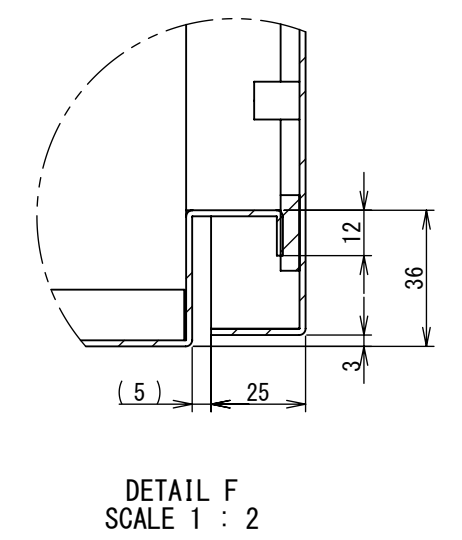

REV.	DESCRIPTION	DATE	APPVL.
A	新規作成	21/10/27	

2022/01/27

Note :  
 材質 別途記載  
 塗装 5Y7/1. 半ツヤ (標準色)

Designed by Yokogawa	Checked by -	Approved by - date -	Filename FWR000A00	Date 21/10/27	Scale 1:7
エス・ディ・エス株式会社			制御BOX/FWR35-78S		
			FWR000A00	Edition A	Sheet 1/2

2022/01/27

1 2 3 4 5 6 7 8

A B C D E F

Note :  
材質 別途記載  
塗装 5Y7/1. 半ツヤ(標準色)

Designed by Yokogawa	Checked by -	Approved by - date -	Filename FWR000A00	Date 21/10/27	Scale 1:7
エス・ディ・エス株式会社			制御BOX/FWR35-78S		
			FWR000A00	Edition A	Sheet 2/2