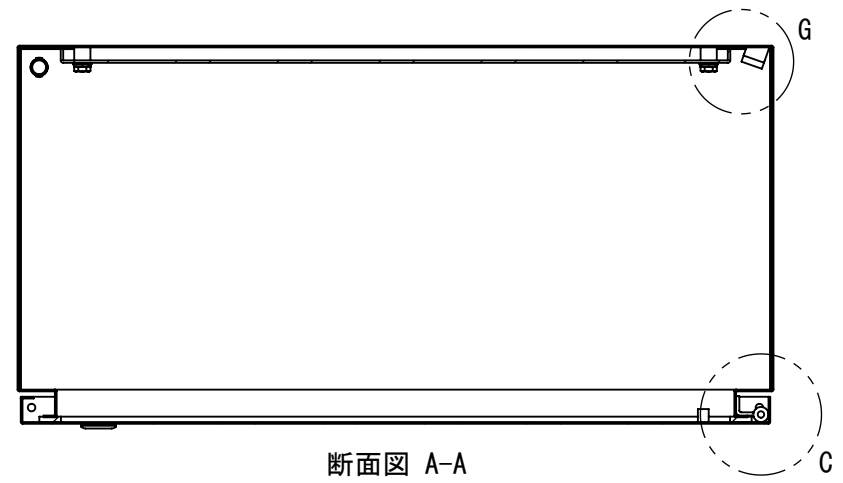

2022/01/27

1 2 3 4 5 6 7 8

A B C D E F

Note :
材質 別途記載
塗装 5Y7/1. 半ツヤ(標準色)

Designed by Yokogawa	Checked by -	Approved by - date -	Filename FWR000A00	Date 21/10/27	Scale 1:7
エス・ディ・エス株式会社			制御BOX/FWR35-78S		
			FWR000A00	Edition A	Sheet 2/2

1 2 3 4 5 6 7 8