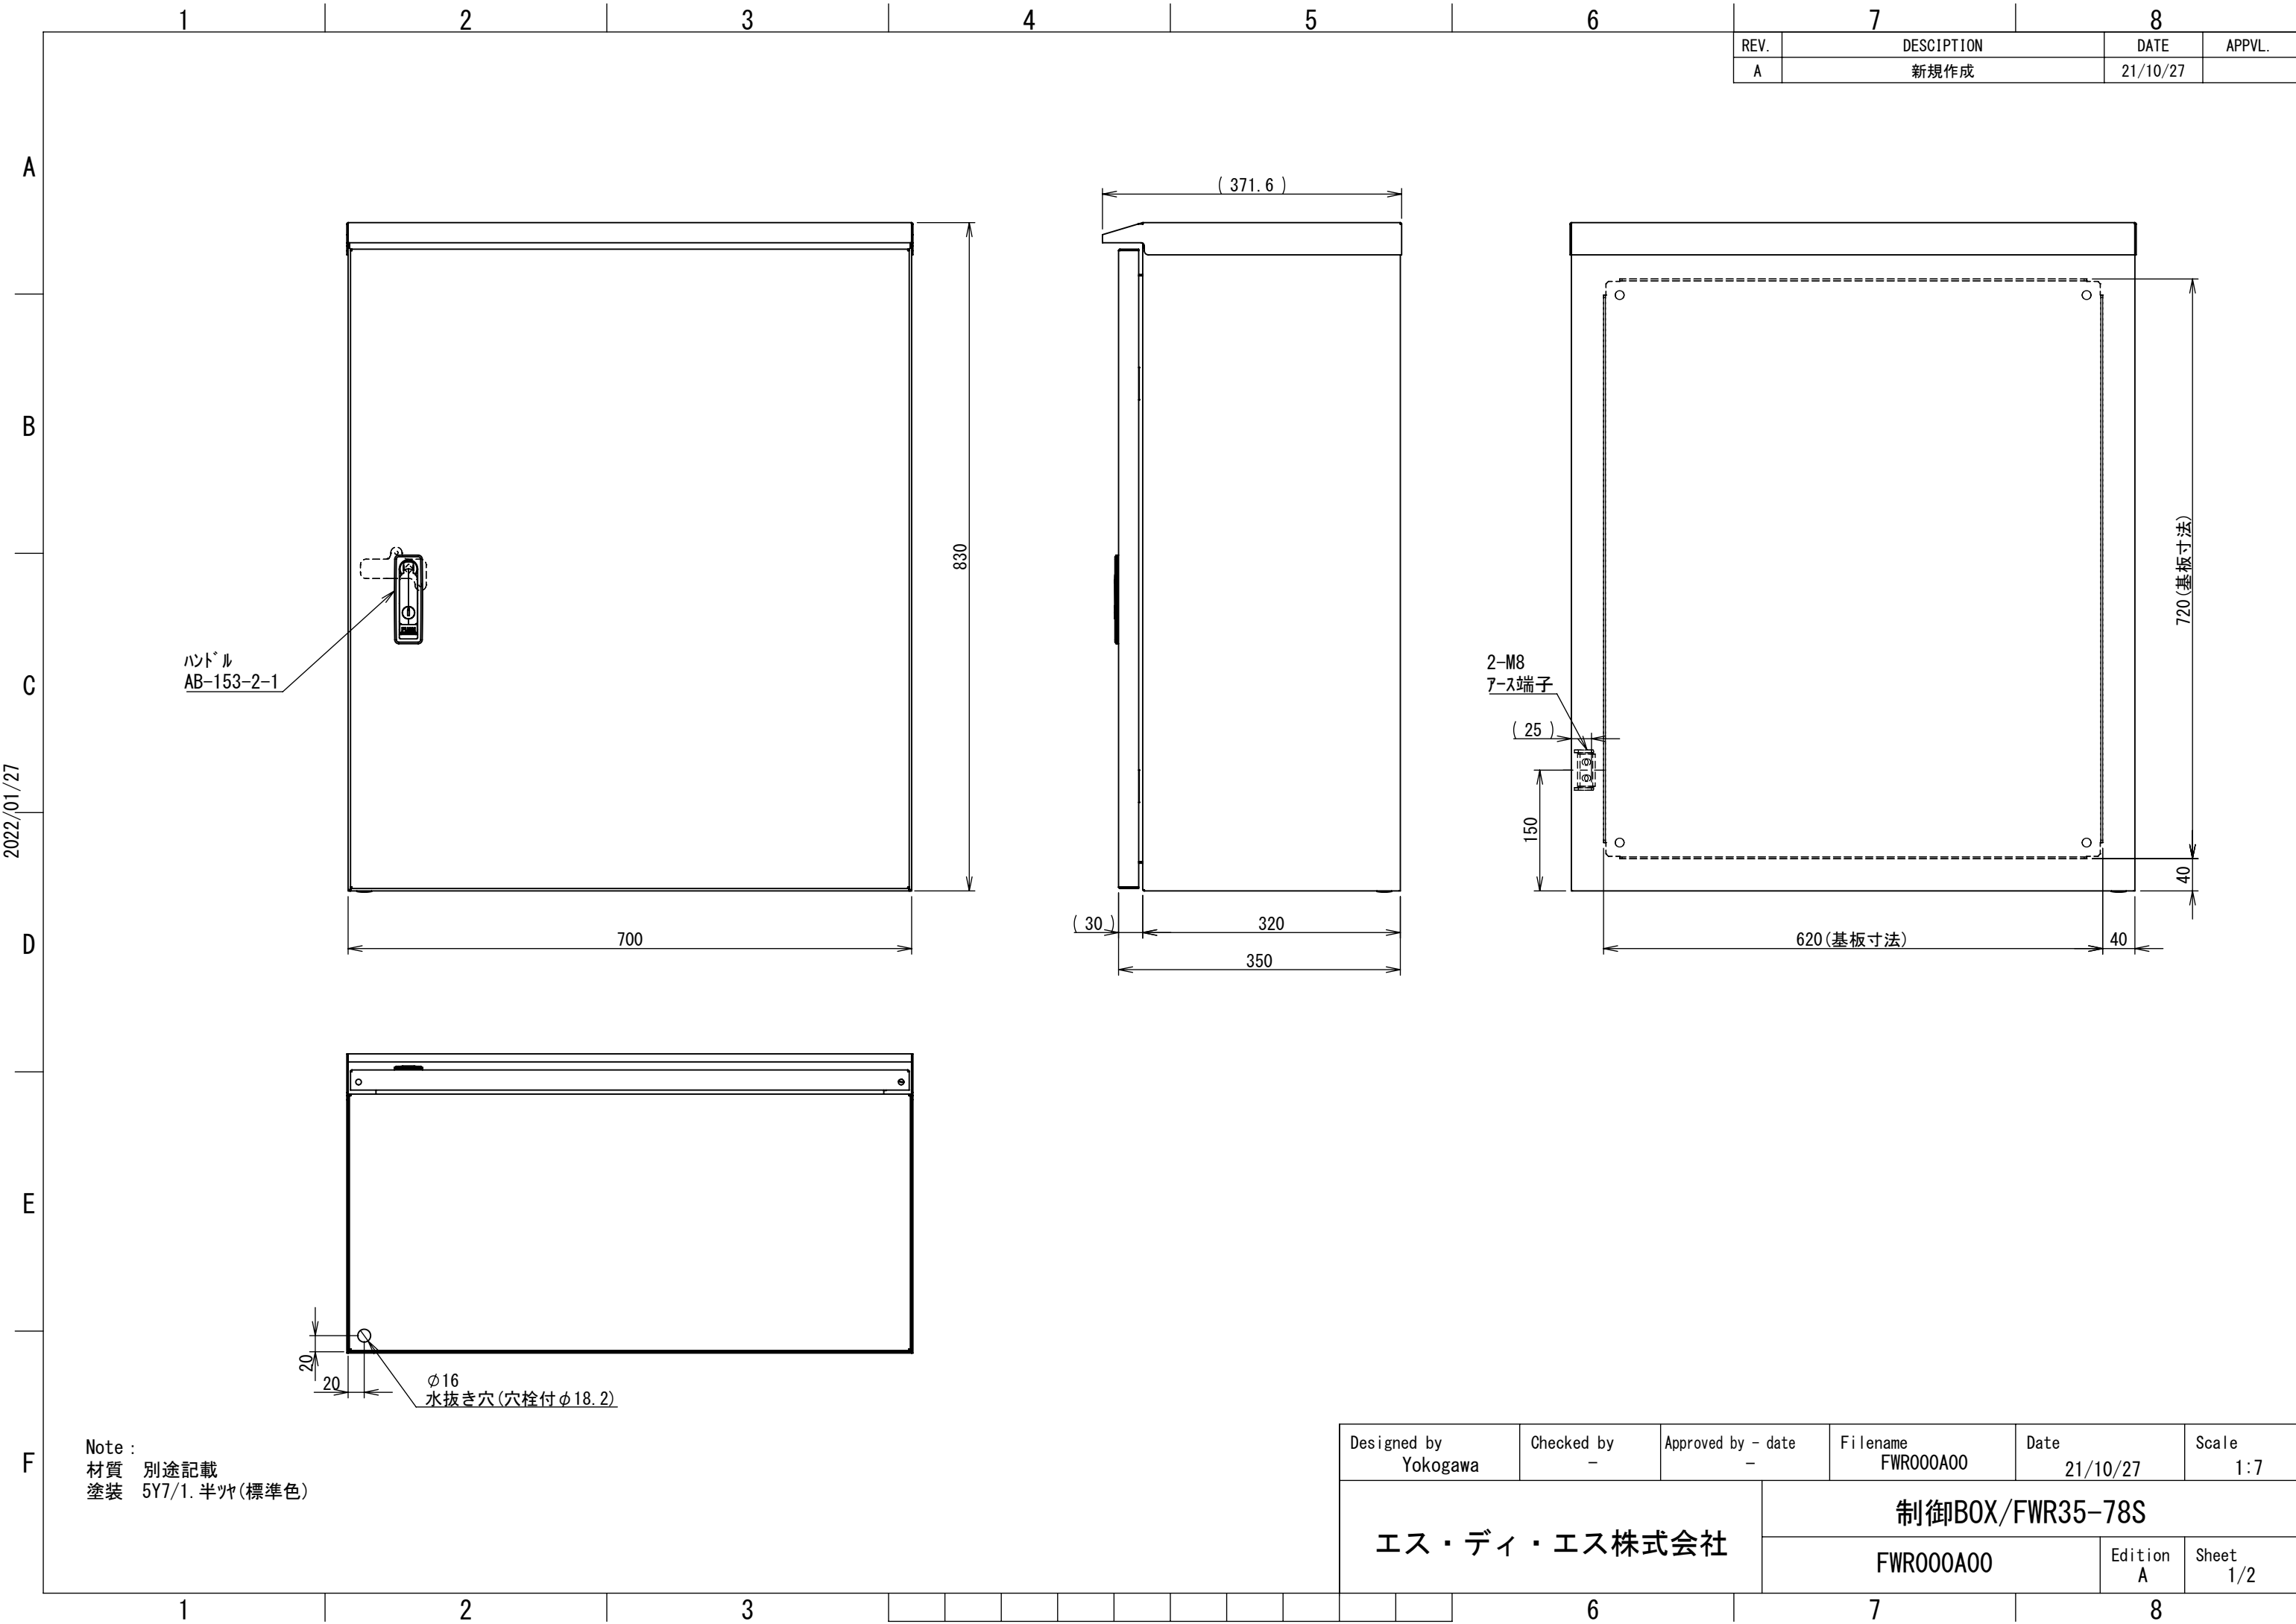

REV.	DESCRIPTION	DATE	APPVL.
A	新規作成	21/10/27	

2022/01/27

Note :  
 材質 別途記載  
 塗装 5Y7/1. 半ツヤ (標準色)

Designed by Yokogawa	Checked by -	Approved by - date -	Filename FWR000A00	Date 21/10/27	Scale 1:7
エス・ディ・エス株式会社			制御BOX/FWR35-78S		
			FWR000A00	Edition A	Sheet 1/2

2022/01/27

1 2 3 4 5 6 7 8

A B C D E F

Note :  
材質 別途記載  
塗装 5Y7/1. 半ツヤ(標準色)

Designed by Yokogawa	Checked by -	Approved by - date -	Filename FWR000A00	Date 21/10/27	Scale 1:7
エス・ディ・エス株式会社			制御BOX/FWR35-78S		
			FWR000A00	Edition A	Sheet 2/2

1 2 3 4 5 6 7 8