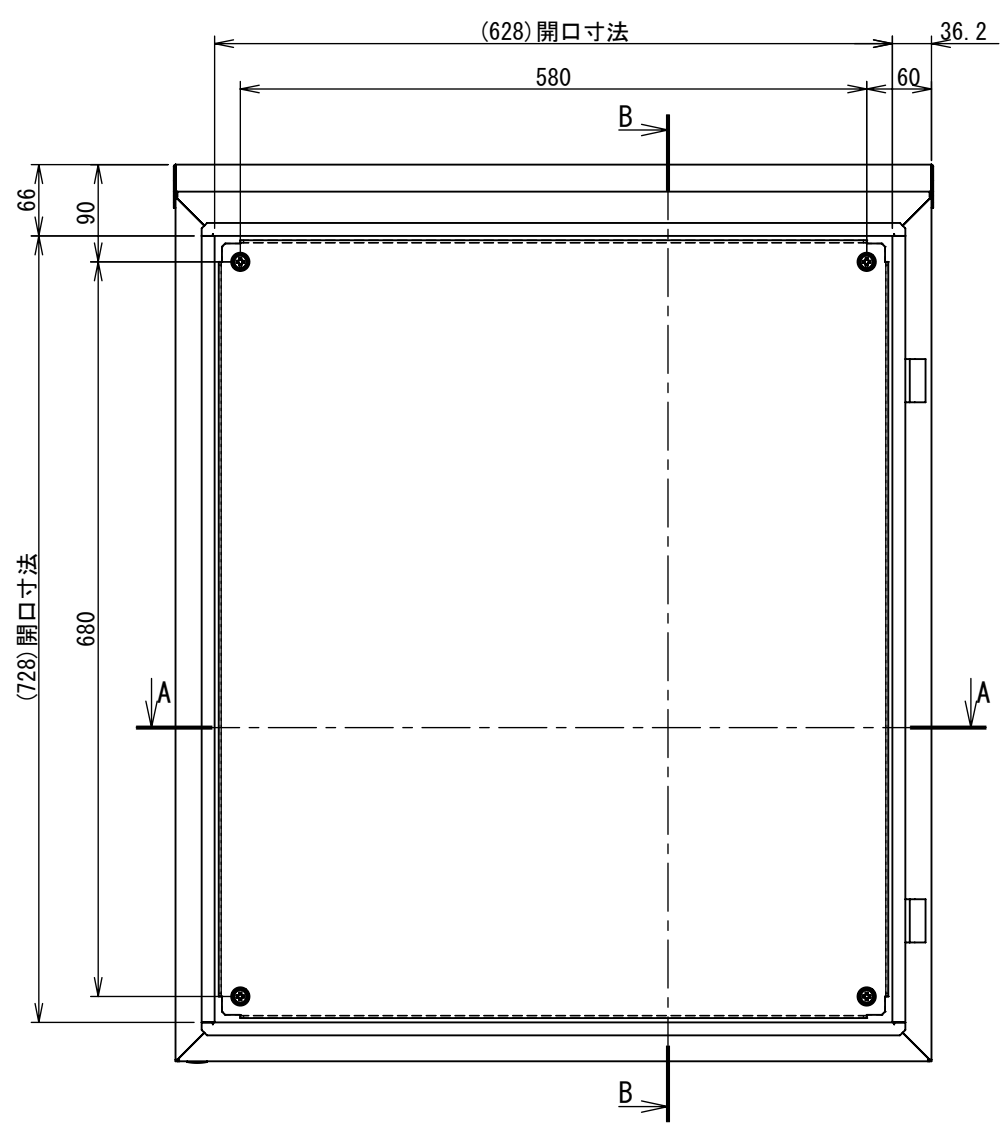

REV.	DESCRIPTION	DATE	APPVL.
A	新規作成	21/10/27	

2022/01/27

Note :  
 材質 別途記載  
 塗装 5Y7/1. 半ツヤ (標準色)

Designed by Yokogawa	Checked by -	Approved by - date -	Filename FWR000A00	Date 21/10/27	Scale 1:7
エス・ディ・エス株式会社			制御BOX/FWR35-78S		
			FWR000A00	Edition A	Sheet 1/2

2022/01/27

1 2 3 4 5 6 7 8

A B C D E F

Note :  
材質 別途記載  
塗装 5Y7/1. 半ツヤ(標準色)

Designed by Yokogawa	Checked by -	Approved by - date -	Filename FWR000A00	Date 21/10/27	Scale 1:7
エス・ディ・エス株式会社			制御BOX/FWR35-78S		
			FWR000A00	Edition A	Sheet 2/2

1 2 3 4 5 6 7 8