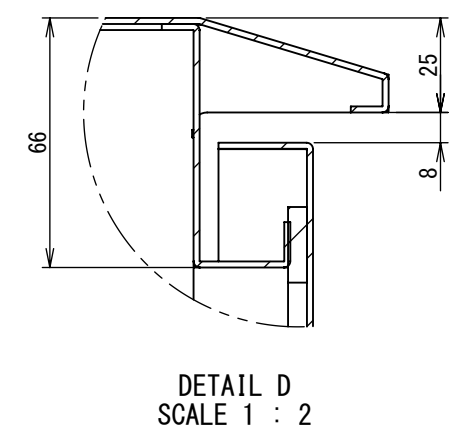

2022/01/27

1 2 3 4 5 6 7 8

A B C D E F

Note :
材質 別途記載
塗装 5Y7/1. 半ツヤ(標準色)

Designed by Yokogawa	Checked by -	Approved by - date -	Filename FWR000A00	Date 21/10/27	Scale 1:7
エス・ディ・エス株式会社			制御BOX/FWR35-78S		
			FWR000A00	Edition A	Sheet 2/2

1 2 3 4 5 6 7 8