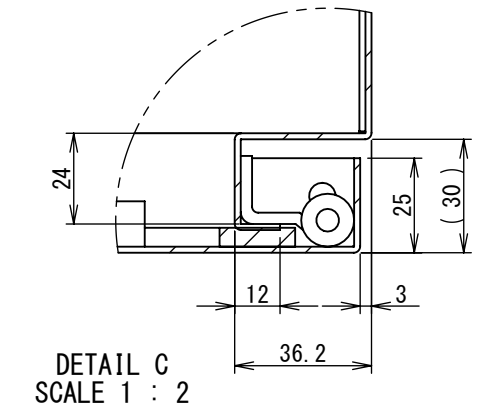

REV.	DESCRIPTION	DATE	APPVL.
A	新規作成	21/10/27	

2022/01/27

Note :  
 材質 別途記載  
 塗装 5Y7/1. 半ツヤ (標準色)

Designed by Yokogawa	Checked by -	Approved by - date -	Filename FWR000A00	Date 21/10/27	Scale 1:7
エス・ディ・エス株式会社			制御BOX/FWR35-78S		
			FWR000A00	Edition A	Sheet 1/2

2022/01/27

1 2 3 4 5 6 7 8

A B C D E F

Note :  
材質 別途記載  
塗装 5Y7/1. 半ツヤ(標準色)

Designed by Yokogawa	Checked by -	Approved by - date -	Filename FWR000A00	Date 21/10/27	Scale 1:7
エス・ディ・エス株式会社			制御BOX/FWR35-78S		
			FWR000A00	Edition A	Sheet 2/2