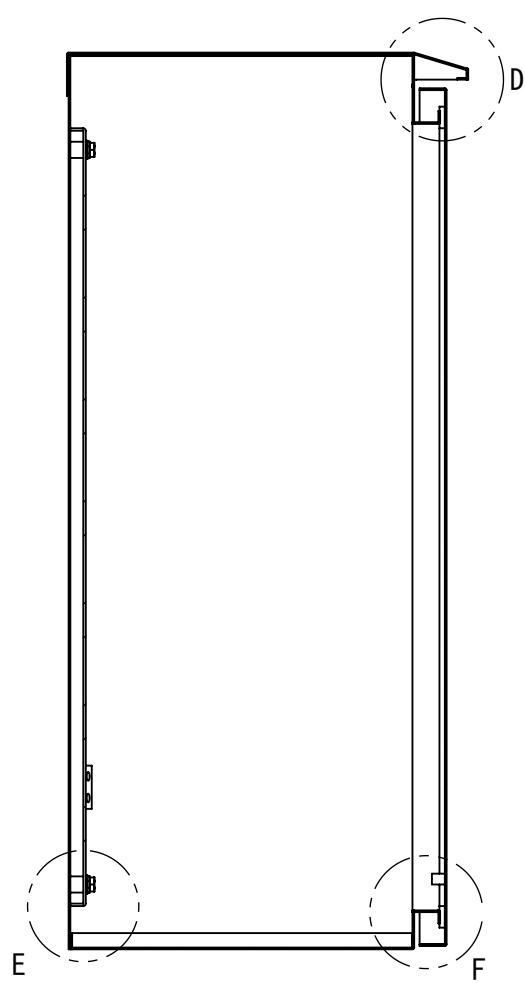

REV.	DESCRIPTION	DATE	APPVL.
A	新規作成	21/10/27	

2022/01/27

Note :  
 材質 別途記載  
 塗装 5Y7/1. 半ツヤ (標準色)

Designed by Yokogawa	Checked by -	Approved by - date -	Filename FWR000A00	Date 21/10/27	Scale 1:7
エス・ディ・エス株式会社			制御BOX/FWR35-78S		
			FWR000A00	Edition A	Sheet 1/2

2022/01/27

1 2 3 4 5 6 7 8

A B C D E F

Note :  
材質 別途記載  
塗装 5Y7/1. 半ツヤ(標準色)

Designed by Yokogawa	Checked by -	Approved by - date -	Filename FWR000A00	Date 21/10/27	Scale 1:7
エス・ディ・エス株式会社			制御BOX/FWR35-78S		
			FWR000A00	Edition A	Sheet 2/2

1 2 3 4 5 6 7 8