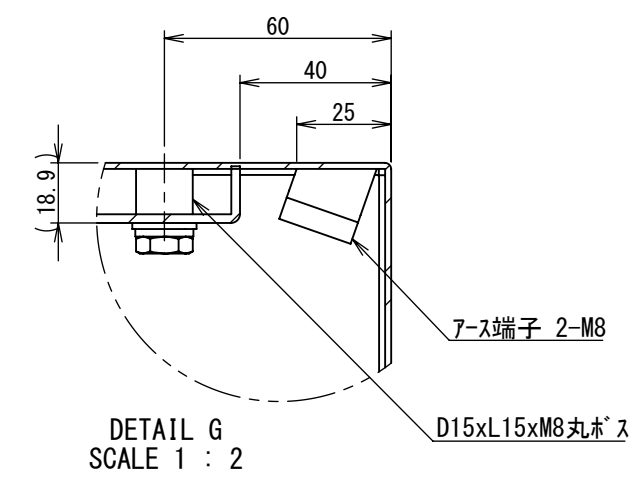

REV.	DESCRIPTION	DATE	APPVL.
A	新規作成	21/10/27	

2022/01/27

Note :  
 材質 別途記載  
 塗装 5Y7/1. 半ツヤ (標準色)

Designed by Yokogawa	Checked by -	Approved by - date -	Filename FWR000A00	Date 21/10/27	Scale 1:7
エス・ディ・エス株式会社			制御BOX/FWR35-78S		
			FWR000A00	Edition A	Sheet 1/2

2022/01/27

1 2 3 4 5 6 7 8

A B C D E F

Note :  
材質 別途記載  
塗装 5Y7/1. 半ツヤ(標準色)

Designed by Yokogawa	Checked by -	Approved by - date -	Filename FWR000A00	Date 21/10/27	Scale 1:7
エス・ディ・エス株式会社			制御BOX/FWR35-78S		
			FWR000A00	Edition A	Sheet 2/2