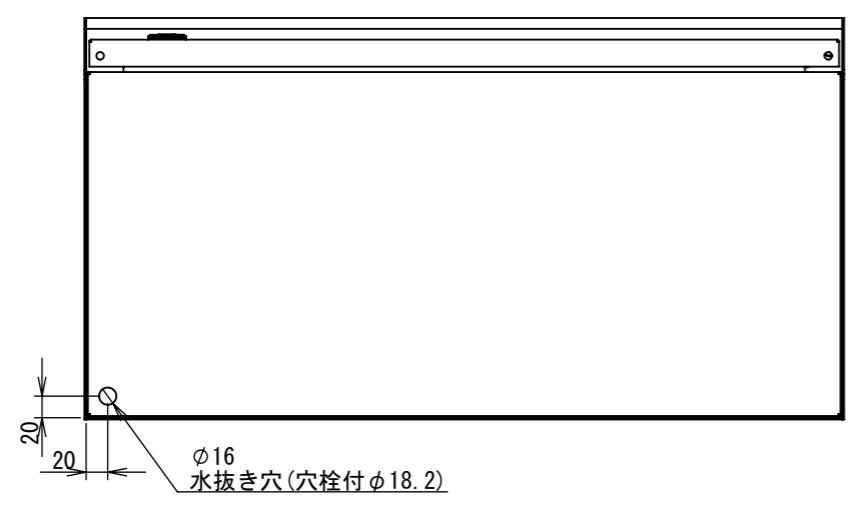

REV.	DESCRIPTION	DATE	APPL.
A	新規作成	21/10/27	

2022/01/27

Note :
 材質 別途記載
 塗装 5Y7/1. 半ツヤ(標準色)

Designed by Yokogawa	Checked by -	Approved by - date -	Filename FWR000A00	Date 21/10/27	Scale 1:7
エス・ディ・エス株式会社			制御BOX/FWR35-77S		
			FWR000A00	Edition A	Sheet 1/2

2022/01/27

1 2 3 4 5 6 7 8

A B C D E F

断面図 B-B

断面図 A-A

Note :
材質 別途記載
塗装 5Y7/1. 半ツヤ(標準色)

Designed by Yokogawa	Checked by -	Approved by - date -	Filename FWR000A00	Date 21/10/27	Scale 1:7
エス・ディ・エス株式会社			制御BOX/FWR35-77S		
			FWR000A00	Edition A	Sheet 2/2