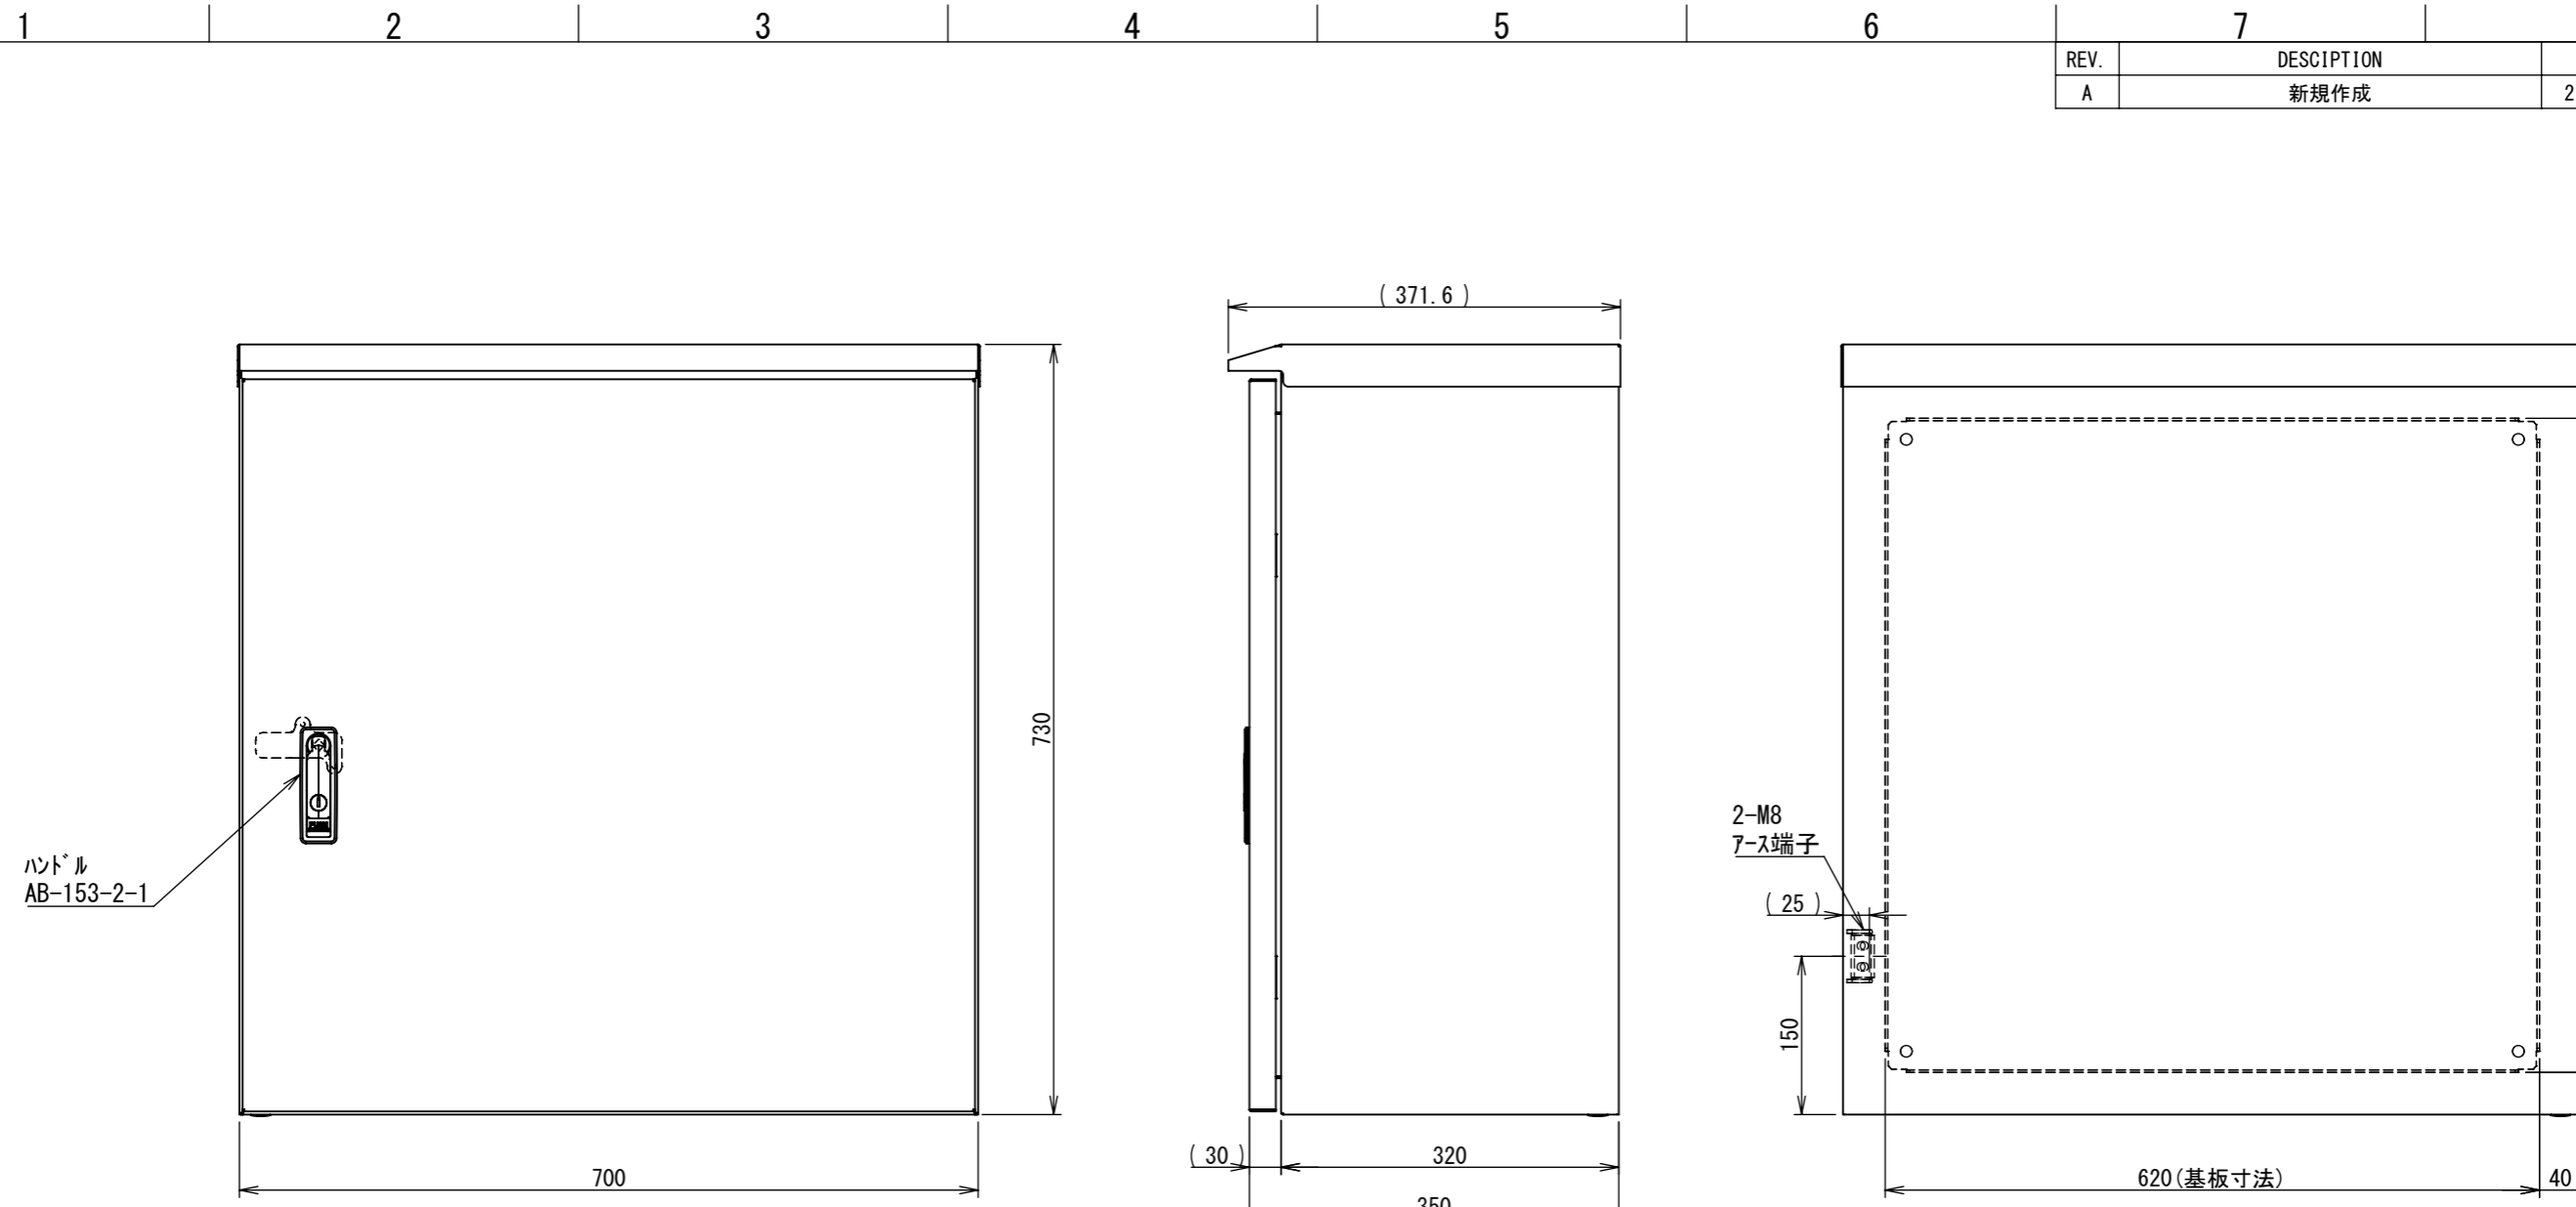

REV.	DESCRIPTION	DATE	APPL.
A	新規作成	21/10/27	

2022/01/27

Note :
 材質 別途記載
 塗装 5Y7/1. 半ツヤ(標準色)

Designed by Yokogawa	Checked by -	Approved by - date -	Filename FWR000A00	Date 21/10/27	Scale 1:7
エス・ディ・エス株式会社			制御BOX/FWR35-77S		
			FWR000A00	Edition A	Sheet 1/2

2022/01/27

1 2 3 4 5 6 7 8

A B C D E F

断面図 B-B

断面図 A-A

Note :
材質 別途記載
塗装 5Y7/1. 半ツヤ(標準色)

Designed by Yokogawa	Checked by -	Approved by - date -	Filename FWR000A00	Date 21/10/27	Scale 1:7
エス・ディ・エス株式会社			制御BOX/FWR35-77S		
			FWR000A00	Edition A	Sheet 2/2

1 2 3 4 5 6 7 8