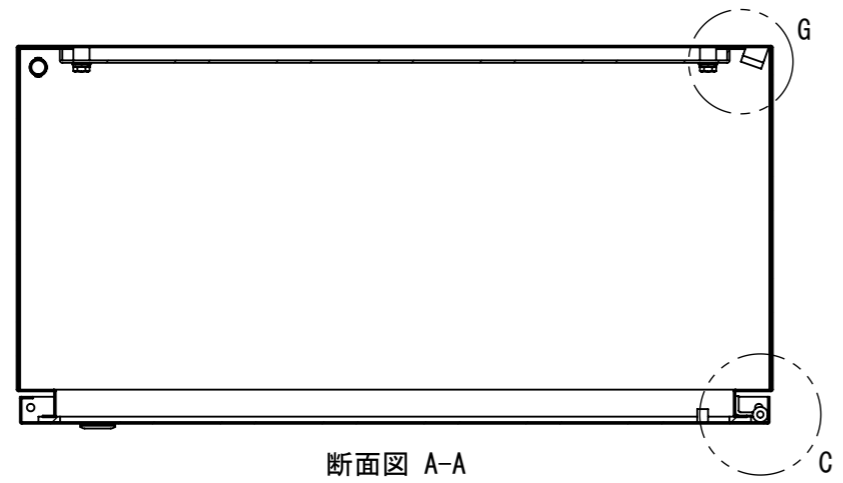

REV.	DESCRIPTION	DATE	APPL.
A	新規作成	21/10/27	

2022/01/27

Note :
 材質 別途記載
 塗装 5Y7/1. 半ツヤ(標準色)

Designed by Yokogawa	Checked by -	Approved by - date -	Filename FWR000A00	Date 21/10/27	Scale 1:7
エス・ディ・エス株式会社			制御BOX/FWR35-77S		
			FWR000A00	Edition A	Sheet 1/2

2022/01/27

1 2 3 4 5 6 7 8

A B C D E F

断面図 B-B

断面図 A-A

Note :
材質 別途記載
塗装 5Y7/1. 半ツヤ(標準色)

Designed by Yokogawa	Checked by -	Approved by - date -	Filename FWR000A00	Date 21/10/27	Scale 1:7
エス・ディ・エス株式会社			制御BOX/FWR35-77S		
			FWR000A00	Edition A	Sheet 2/2