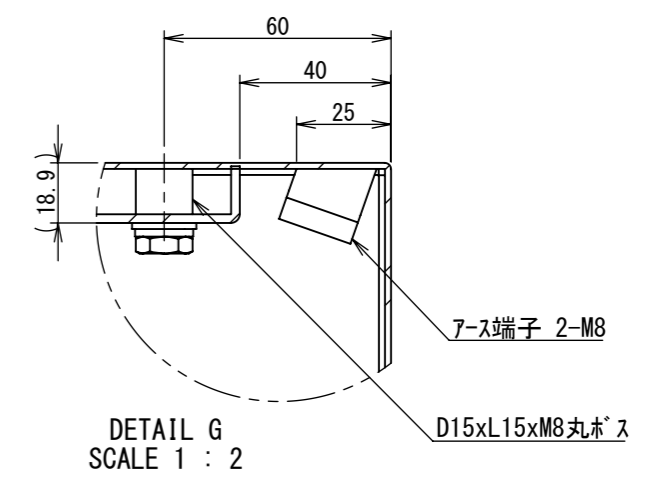

2022/01/27

1 2 3 4 5 6 7 8

A B C D E F

断面図 B-B

断面図 A-A

Note :
材質 別途記載
塗装 5Y7/1. 半ツヤ(標準色)

Designed by Yokogawa	Checked by -	Approved by - date -	Filename FWR000A00	Date 21/10/27	Scale 1:7
エス・ディ・エス株式会社			制御BOX/FWR35-77S		
			FWR000A00	Edition A	Sheet 2/2