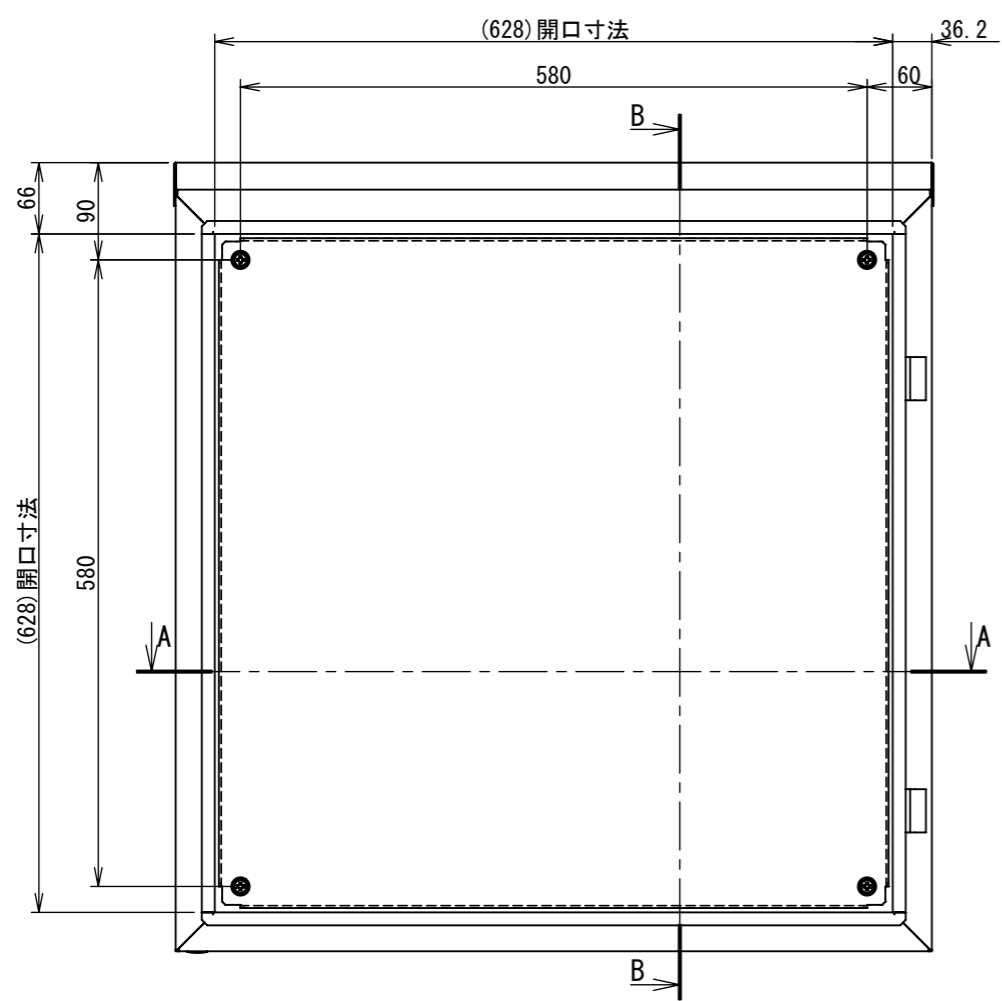

REV.	DESCRIPTION	DATE	APPL.
A	新規作成	21/10/27	

2022/01/27

Note :
 材質 別途記載
 塗装 5Y7/1. 半ツヤ(標準色)

Designed by Yokogawa	Checked by -	Approved by - date -	Filename FWR000A00	Date 21/10/27	Scale 1:7
エス・ディ・エス株式会社			制御BOX/FWR35-77S		
			FWR000A00	Edition A	Sheet 1/2

2022/01/27

1 2 3 4 5 6 7 8

A B C D E F

断面図 B-B

断面図 A-A

Note :
材質 別途記載
塗装 5Y7/1. 半ツヤ(標準色)

Designed by Yokogawa	Checked by -	Approved by - date -	Filename FWR000A00	Date 21/10/27	Scale 1:7
エス・ディ・エス株式会社			制御BOX/FWR35-77S		
			FWR000A00	Edition A	Sheet 2/2

1 2 3 4 5 6 7 8