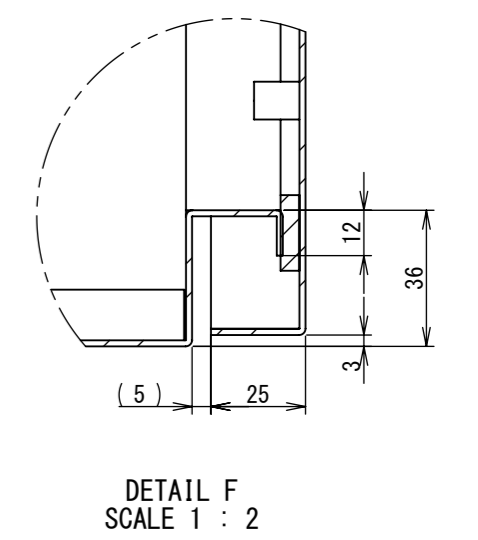

2022/01/27

1 2 3 4 5 6 7 8

A B C D E F

断面図 B-B

断面図 A-A

Note :
材質 別途記載
塗装 5Y7/1. 半ツヤ(標準色)

Designed by Yokogawa	Checked by -	Approved by - date -	Filename FWR000A00	Date 21/10/27	Scale 1:7
エス・ディ・エス株式会社			制御BOX/FWR35-77S		
			FWR000A00	Edition A	Sheet 2/2