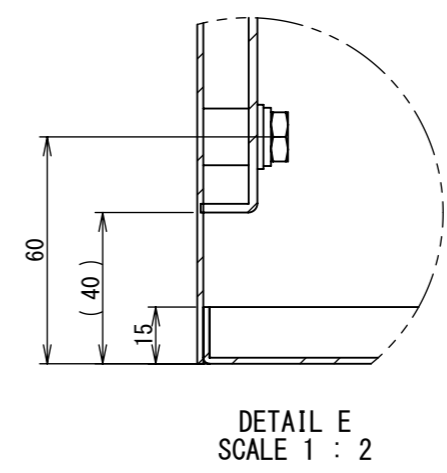

2022/01/27

1 2 3 4 5 6 7 8

A B C D E F

断面図 B-B

断面図 A-A

Note :
材質 別途記載
塗装 5Y7/1. 半ツヤ(標準色)

Designed by Yokogawa	Checked by -	Approved by - date -	Filename FWR000A00	Date 21/10/27	Scale 1:7
エス・ディ・エス株式会社			制御BOX/FWR35-77S		
			FWR000A00	Edition A	Sheet 2/2