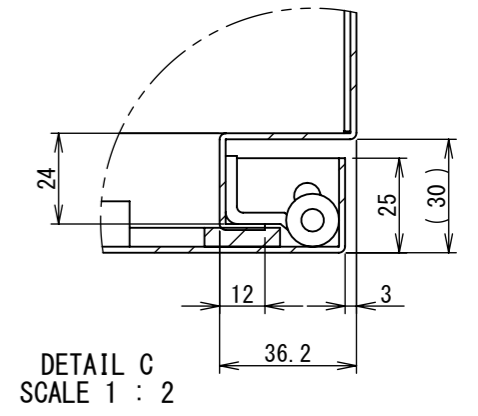

2022/01/27

1 2 3 4 5 6 7 8

A B C D E F

断面図 B-B

断面図 A-A

Note :
材質 別途記載
塗装 5Y7/1. 半ツヤ(標準色)

Designed by Yokogawa	Checked by -	Approved by - date -	Filename FWR000A00	Date 21/10/27	Scale 1:7
エス・ディ・エス株式会社			制御BOX/FWR35-77S		
			FWR000A00	Edition A	Sheet 2/2