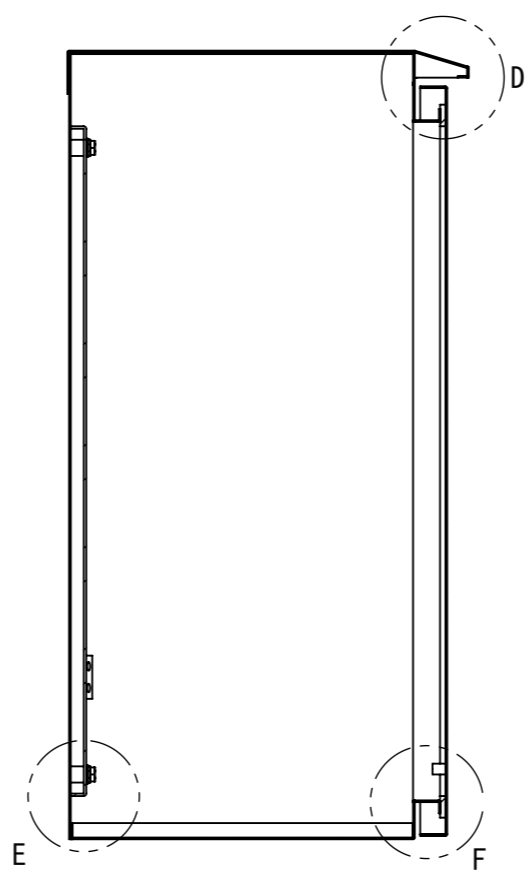

REV.	DESCRIPTION	DATE	APPL.
A	新規作成	21/10/27	

2022/01/27

Note :
 材質 別途記載
 塗装 5Y7/1. 半ツヤ(標準色)

Designed by Yokogawa	Checked by -	Approved by - date -	Filename FWR000A00	Date 21/10/27	Scale 1:7
エス・ディ・エス株式会社			制御BOX/FWR35-77S		
			FWR000A00	Edition A	Sheet 1/2

2022/01/27

1 2 3 4 5 6 7 8

A B C D E F

断面図 B-B

断面図 A-A

Note :
材質 別途記載
塗装 5Y7/1. 半ツヤ(標準色)

Designed by Yokogawa	Checked by -	Approved by - date -	Filename FWR000A00	Date 21/10/27	Scale 1:7
エス・ディ・エス株式会社			制御BOX/FWR35-77S		
			FWR000A00	Edition A	Sheet 2/2