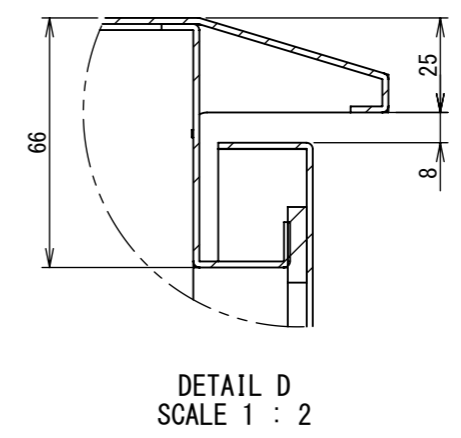

2022/01/27

1 2 3 4 5 6 7 8

A B C D E F

断面図 B-B

断面図 A-A

Note :
材質 別途記載
塗装 5Y7/1. 半ツヤ(標準色)

Designed by Yokogawa	Checked by -	Approved by - date -	Filename FWR000A00	Date 21/10/27	Scale 1:7
エス・ディ・エス株式会社			制御BOX/FWR35-77S		
			FWR000A00	Edition A	Sheet 2/2