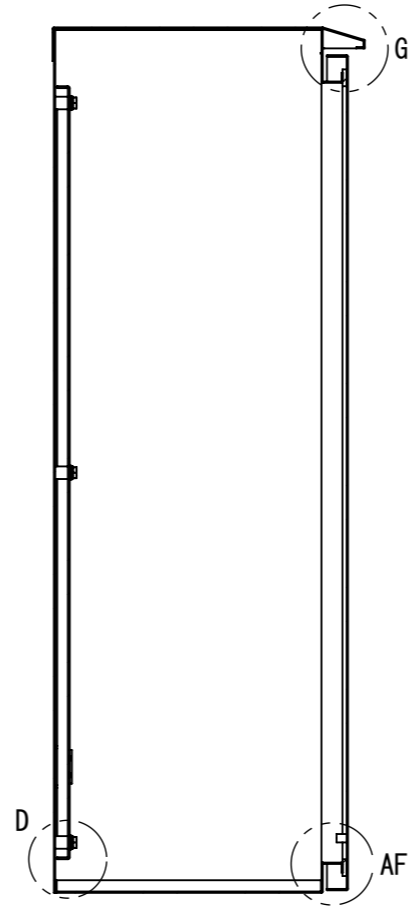

REV.	DESCRIPTION	DATE	APPL.
A	新規作成	21/10/27	

2022/02/03

Note :  
 材質 別途記載  
 塗装 5Y7/1. 半ツヤ(標準色)

Designed by Yokogawa	Checked by -	Approved by - date -	Filename FWR0000A00	Date 21/10/27	Scale 1:9
エス・ディ・エス株式会社			制御BOX/FWR35-710S		
			FWR0000A00	Edition A	Sheet 1/2

2022/02/03

断面図 A-A

断面図 B-B

Note :  
材質 別途記載  
塗装 5Y7/1. 半ツヤ(標準色)

Designed by Yokogawa	Checked by -	Approved by - date -	Filename FWR0000A00	Date 21/10/27	Scale 1:9
エス・ディ・エス株式会社			制御BOX/FWR35-710S		
			FWR0000A00	Edition A	Sheet 2/2