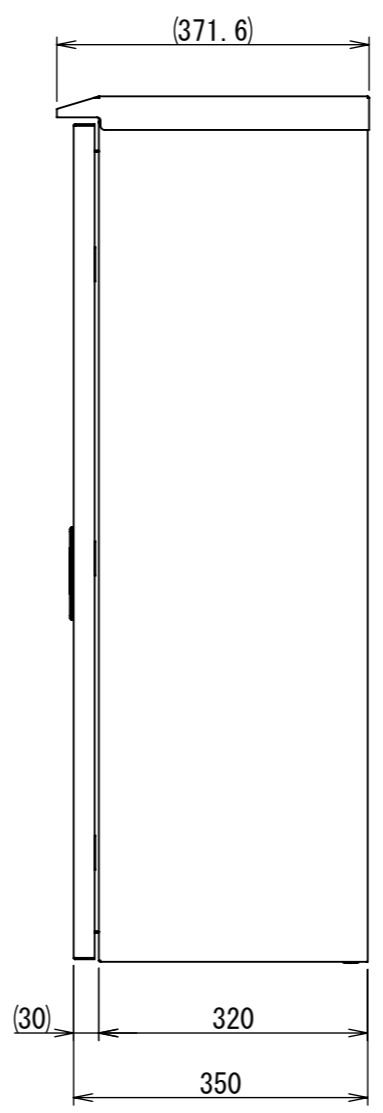

REV.	DESCRIPTION	DATE	APPL.
A	新規作成	21/10/27	

2022/02/03

Note :  
 材質 別途記載  
 塗装 5Y7/1. 半ツヤ(標準色)

Designed by Yokogawa	Checked by -	Approved by - date -	Filename FWR0000A00	Date 21/10/27	Scale 1:9
エス・ディ・エス株式会社			制御BOX/FWR35-710S		
			FWR0000A00	Edition A	Sheet 1/2

2022/02/03

断面図 A-A

断面図 B-B

Note :  
材質 別途記載  
塗装 5Y7/1. 半ツヤ(標準色)

Designed by Yokogawa	Checked by -	Approved by - date -	Filename FWR0000A00	Date 21/10/27	Scale 1:9
エス・ディ・エス株式会社			制御BOX/FWR35-710S		
			FWR0000A00	Edition A	Sheet 2/2