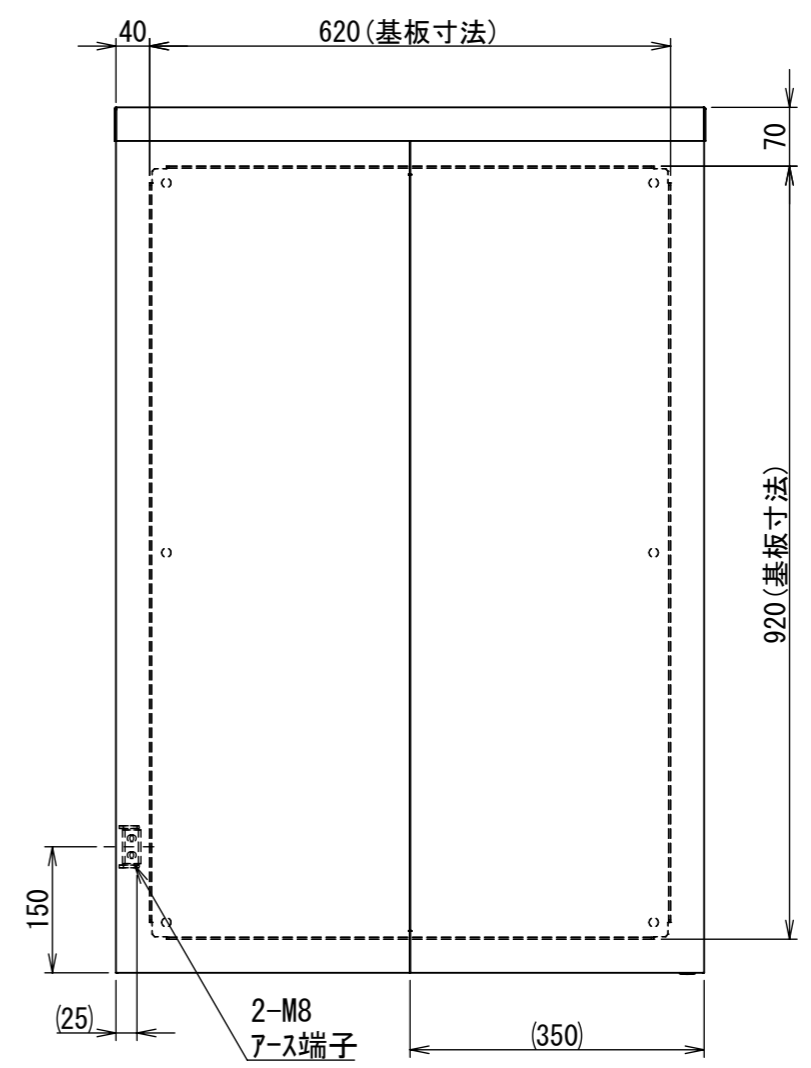

REV.	DESCRIPTION	DATE	APPL.
A	新規作成	21/10/27	

2022/02/03

Note :  
 材質 別途記載  
 塗装 5Y7/1. 半ツヤ(標準色)

Designed by Yokogawa	Checked by -	Approved by - date -	Filename FWR0000A00	Date 21/10/27	Scale 1:9
エス・ディ・エス株式会社			制御BOX/FWR35-710S		
			FWR0000A00	Edition A	Sheet 1/2

2022/02/03

断面図 A-A

断面図 B-B

Note :  
材質 別途記載  
塗装 5Y7/1. 半ツヤ(標準色)

Designed by Yokogawa	Checked by -	Approved by - date -	Filename FWR0000A00	Date 21/10/27	Scale 1:9
エス・ディ・エス株式会社			制御BOX/FWR35-710S		
			FWR0000A00	Edition A	Sheet 2/2