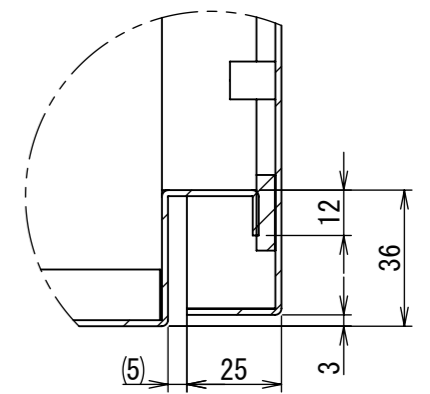

REV.	DESCRIPTION	DATE	APPL.
A	新規作成	21/10/27	

2022/02/03

Note :  
 材質 別途記載  
 塗装 5Y7/1. 半ツヤ(標準色)

Designed by Yokogawa	Checked by -	Approved by - date -	Filename FWR0000A00	Date 21/10/27	Scale 1:9
エス・ディ・エス株式会社			制御BOX/FWR35-710S		
			FWR0000A00	Edition A	Sheet 1/2

2022/02/03

断面図 A-A

断面図 B-B

Note :  
材質 別途記載  
塗装 5Y7/1. 半ツヤ(標準色)

Designed by Yokogawa	Checked by -	Approved by - date -	Filename FWR0000A00	Date 21/10/27	Scale 1:9
エス・ディ・エス株式会社			制御BOX/FWR35-710S		
			FWR0000A00	Edition A	Sheet 2/2