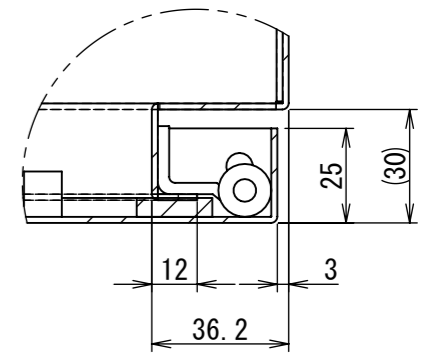

REV.	DESCRIPTION	DATE	APPL.
A	新規作成	21/10/27	

2022/02/03

Note :  
 材質 別途記載  
 塗装 5Y7/1. 半ツヤ(標準色)

Designed by Yokogawa	Checked by -	Approved by - date -	Filename FWR0000A00	Date 21/10/27	Scale 1:9
エス・ディ・エス株式会社			制御BOX/FWR35-710S		
			FWR0000A00	Edition A	Sheet 1/2

2022/02/03

断面図 A-A

断面図 B-B

Note :  
材質 別途記載  
塗装 5Y7/1. 半ツヤ(標準色)

Designed by Yokogawa	Checked by -	Approved by - date -	Filename FWR0000A00	Date 21/10/27	Scale 1:9
エス・ディ・エス株式会社			制御BOX/FWR35-710S		
			FWR0000A00	Edition A	Sheet 2/2