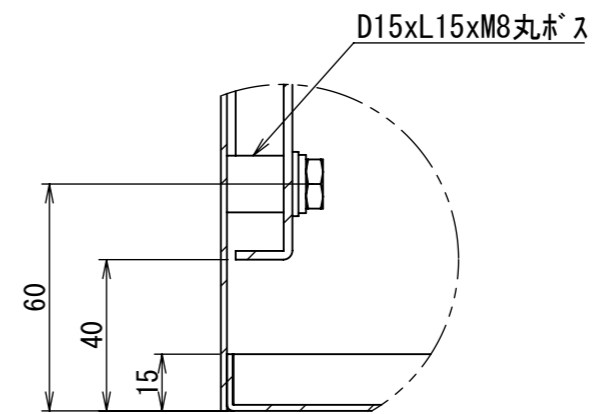

REV.	DESCRIPTION	DATE	APPL.
A	新規作成	21/10/27	

2022/02/03

Note :  
 材質 別途記載  
 塗装 5Y7/1. 半ツヤ(標準色)

Designed by Yokogawa	Checked by -	Approved by - date -	Filename FWR0000A00	Date 21/10/27	Scale 1:9
エス・ディ・エス株式会社			制御BOX/FWR35-710S		
			FWR0000A00	Edition A	Sheet 1/2

2022/02/03

断面図 A-A

断面図 B-B

Note :  
材質 別途記載  
塗装 5Y7/1. 半ツヤ(標準色)

Designed by Yokogawa	Checked by -	Approved by - date -	Filename FWR0000A00	Date 21/10/27	Scale 1:9
エス・ディ・エス株式会社			制御BOX/FWR35-710S		
			FWR0000A00	Edition A	Sheet 2/2