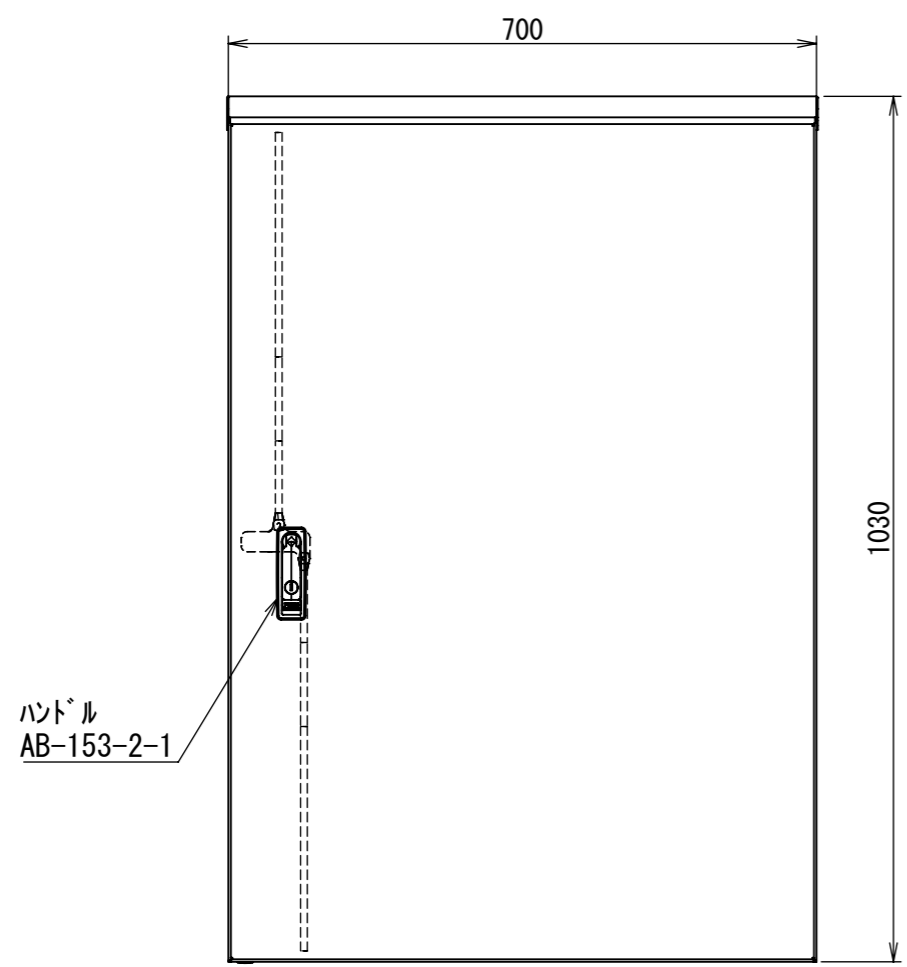

REV.	DESCRIPTION	DATE	APPL.
A	新規作成	21/10/27	

2022/02/03

Note :  
 材質 別途記載  
 塗装 5Y7/1. 半ツヤ(標準色)

Designed by Yokogawa	Checked by -	Approved by - date -	Filename FWR0000A00	Date 21/10/27	Scale 1:9
エス・ディ・エス株式会社			制御BOX/FWR35-710S		
			FWR0000A00	Edition A	Sheet 1/2

2022/02/03

断面図 A-A

断面図 B-B

Note :  
材質 別途記載  
塗装 5Y7/1. 半ツヤ(標準色)

Designed by Yokogawa	Checked by -	Approved by - date -	Filename FWR0000A00	Date 21/10/27	Scale 1:9
エス・ディ・エス株式会社			制御BOX/FWR35-710S		
			FWR0000A00	Edition A	Sheet 2/2