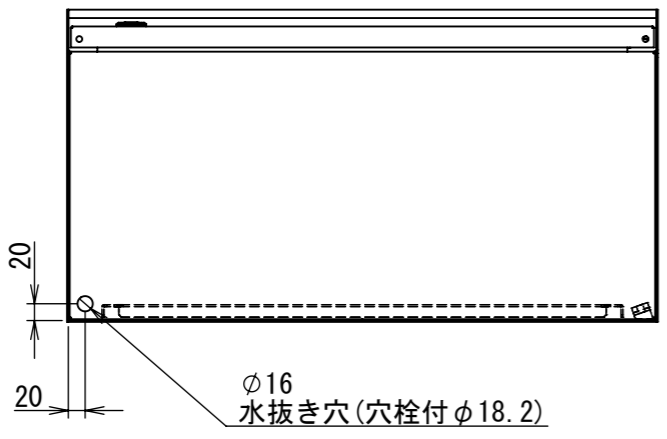

REV.	DESCRIPTION	DATE	APPL.
A	新規作成	21/10/27	

2022/02/03

Note :  
 材質 別途記載  
 塗装 5Y7/1. 半ツヤ(標準色)

Designed by Yokogawa	Checked by -	Approved by - date -	Filename FWR0000A00	Date 21/10/27	Scale 1:9
エス・ディ・エス株式会社			制御BOX/FWR35-710S		
			FWR0000A00	Edition A	Sheet 1/2

2022/02/03

断面図 A-A

断面図 B-B

Note :  
材質 別途記載  
塗装 5Y7/1. 半ツヤ(標準色)

Designed by Yokogawa	Checked by -	Approved by - date -	Filename FWR0000A00	Date 21/10/27	Scale 1:9
エス・ディ・エス株式会社			制御BOX/FWR35-710S		
			FWR0000A00	Edition A	Sheet 2/2