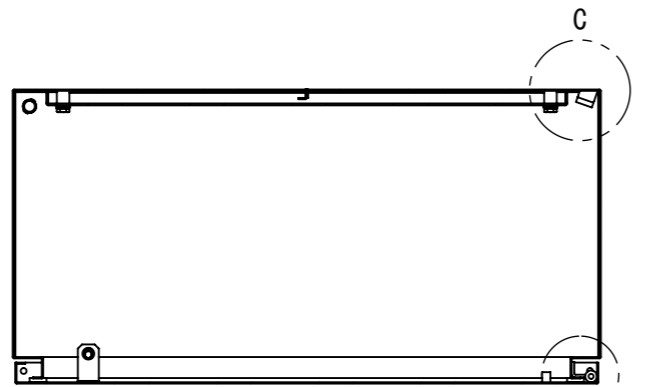

REV.	DESCRIPTION	DATE	APPL.
A	新規作成	21/10/27	

2022/02/03

Note :  
 材質 別途記載  
 塗装 5Y7/1. 半ツヤ(標準色)

Designed by Yokogawa	Checked by -	Approved by - date -	Filename FWR0000A00	Date 21/10/27	Scale 1:9
エス・ディ・エス株式会社			制御BOX/FWR35-710S		
			FWR0000A00	Edition A	Sheet 1/2

2022/02/03

断面図 A-A

断面図 B-B

Note :  
材質 別途記載  
塗装 5Y7/1. 半ツヤ(標準色)

Designed by Yokogawa	Checked by -	Approved by - date -	Filename FWR0000A00	Date 21/10/27	Scale 1:9
エス・ディ・エス株式会社			制御BOX/FWR35-710S		
			FWR0000A00	Edition A	Sheet 2/2