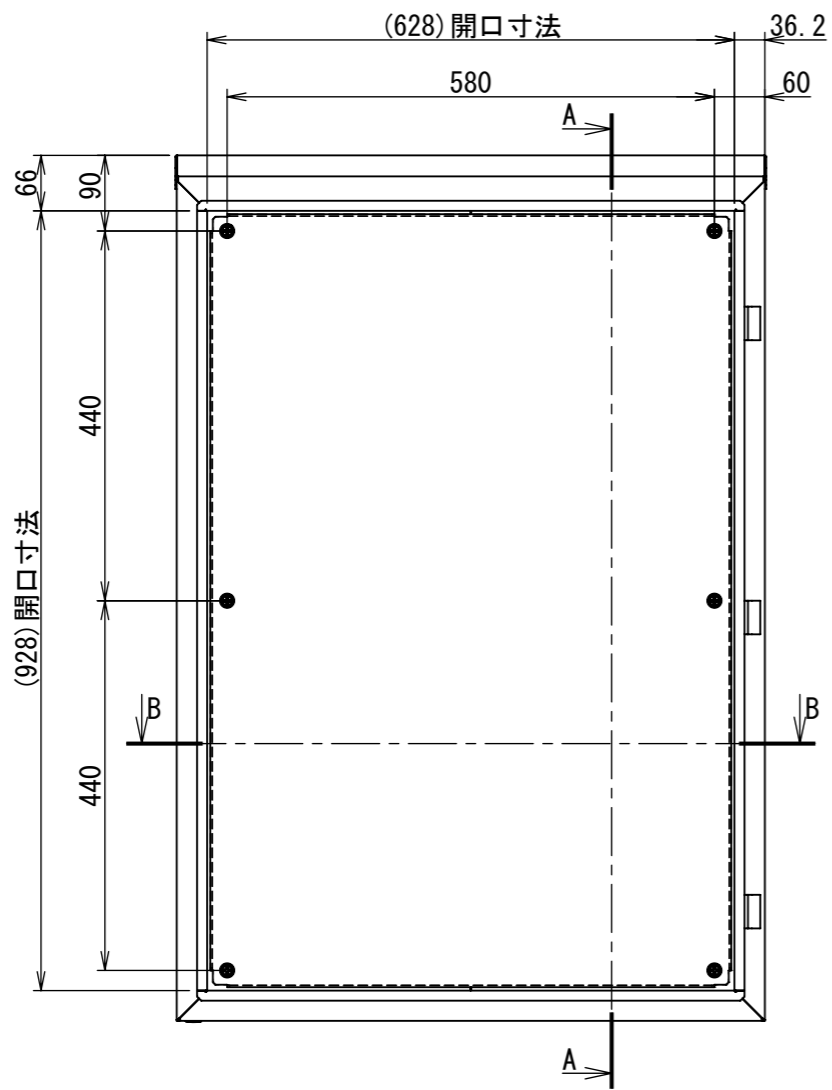

REV.	DESCRIPTION	DATE	APPL.
A	新規作成	21/10/27	

2022/02/03

Note :  
 材質 別途記載  
 塗装 5Y7/1. 半ツヤ(標準色)

Designed by Yokogawa	Checked by -	Approved by - date -	Filename FWR0000A00	Date 21/10/27	Scale 1:9
エス・ディ・エス株式会社			制御BOX/FWR35-710S		
			FWR0000A00	Edition A	Sheet 1/2

2022/02/03

断面図 A-A

断面図 B-B

Note :  
材質 別途記載  
塗装 5Y7/1. 半ツヤ(標準色)

Designed by Yokogawa	Checked by -	Approved by - date -	Filename FWR0000A00	Date 21/10/27	Scale 1:9
エス・ディ・エス株式会社			制御BOX/FWR35-710S		
			FWR0000A00	Edition A	Sheet 2/2