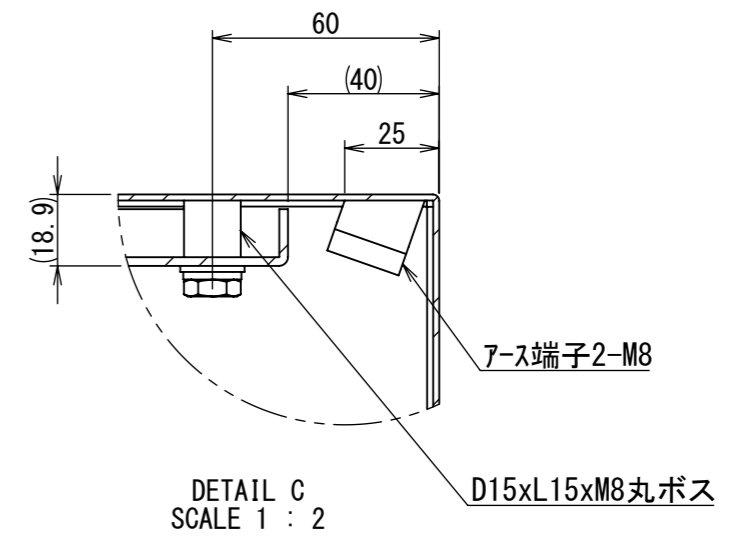

REV.	DESCRIPTION	DATE	APPL.
A	新規作成	21/10/27	

2022/02/03

Note :  
 材質 別途記載  
 塗装 5Y7/1. 半ツヤ(標準色)

Designed by Yokogawa	Checked by -	Approved by - date -	Filename FWR0000A00	Date 21/10/27	Scale 1:9
エス・ディ・エス株式会社			制御BOX/FWR35-710S		
			FWR0000A00	Edition A	Sheet 1/2

2022/02/03

断面図 A-A

断面図 B-B

Note :  
材質 別途記載  
塗装 5Y7/1. 半ツヤ(標準色)

Designed by Yokogawa	Checked by -	Approved by - date -	Filename FWR0000A00	Date 21/10/27	Scale 1:9
エス・ディ・エス株式会社			制御BOX/FWR35-710S		
			FWR0000A00	Edition A	Sheet 2/2