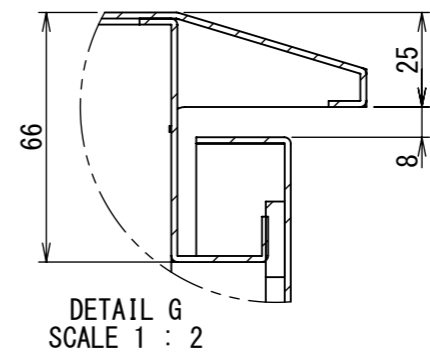

REV.	DESCRIPTION	DATE	APPL.
A	新規作成	21/10/27	

2022/02/03

Note :  
 材質 別途記載  
 塗装 5Y7/1. 半ツヤ(標準色)

Designed by Yokogawa	Checked by -	Approved by - date -	Filename FWR0000A00	Date 21/10/27	Scale 1:9
エス・ディ・エス株式会社			制御BOX/FWR35-710S		
			FWR0000A00	Edition A	Sheet 1/2

2022/02/03

断面図 A-A

断面図 B-B

Note :  
材質 別途記載  
塗装 5Y7/1. 半ツヤ(標準色)

Designed by Yokogawa	Checked by -	Approved by - date -	Filename FWR0000A00	Date 21/10/27	Scale 1:9
エス・ディ・エス株式会社			制御BOX/FWR35-710S		
			FWR0000A00	Edition A	Sheet 2/2