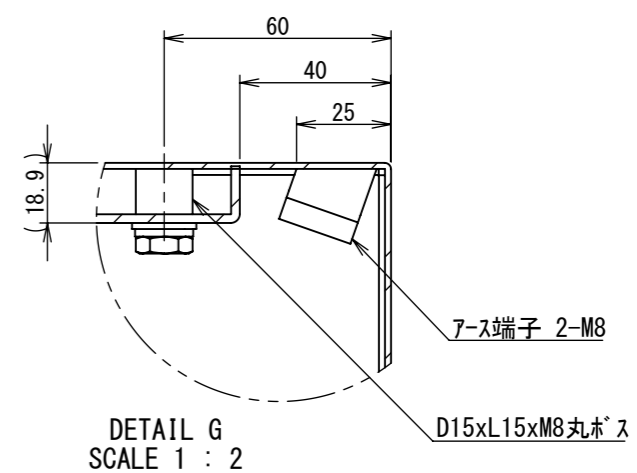

2022/01/27

Note :
材質 別途記載
塗装 5Y7/1. 半ツヤ (標準色)

Designed by Yokogawa	Checked by -	Approved by - date -	Filename FWR000A00	Date 21/10/27	Scale 1:6
エス・ディ・エス株式会社			制御BOX/FWR35-68S		
			FWR000A00	Edition A	Sheet 2/2