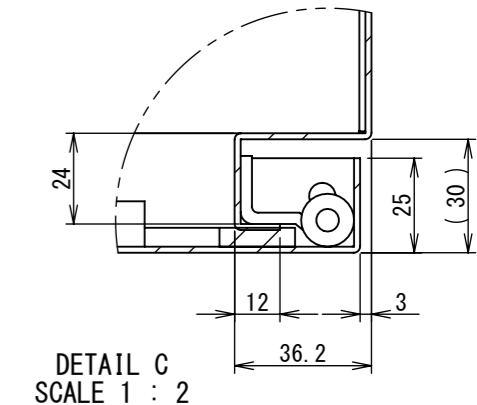

2022/01/27

Note :
材質 別途記載
塗装 5Y7/1. 半ツヤ (標準色)

Designed by Yokogawa	Checked by -	Approved by - date -	Filename FWR000A00	Date 21/10/27	Scale 1:6
エス・ディ・エス株式会社			制御BOX/FWR35-68S		
			FWR000A00	Edition A	Sheet 2/2