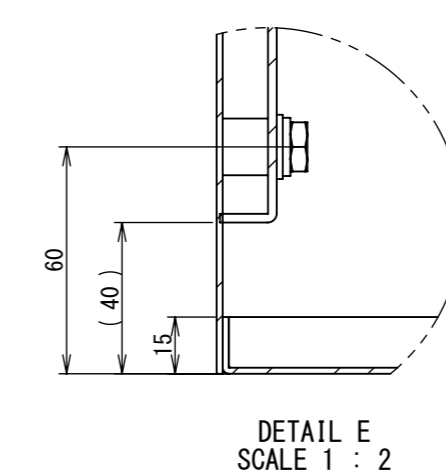

2022/01/27

Note :
材質 別途記載
塗装 5Y7/1. 半ツヤ (標準色)

Designed by Yokogawa	Checked by -	Approved by - date -	Filename FWR000A00	Date 21/10/27	Scale 1:6
エス・ディ・エス株式会社			制御BOX/FWR35-68S		
			FWR000A00	Edition A	Sheet 2/2