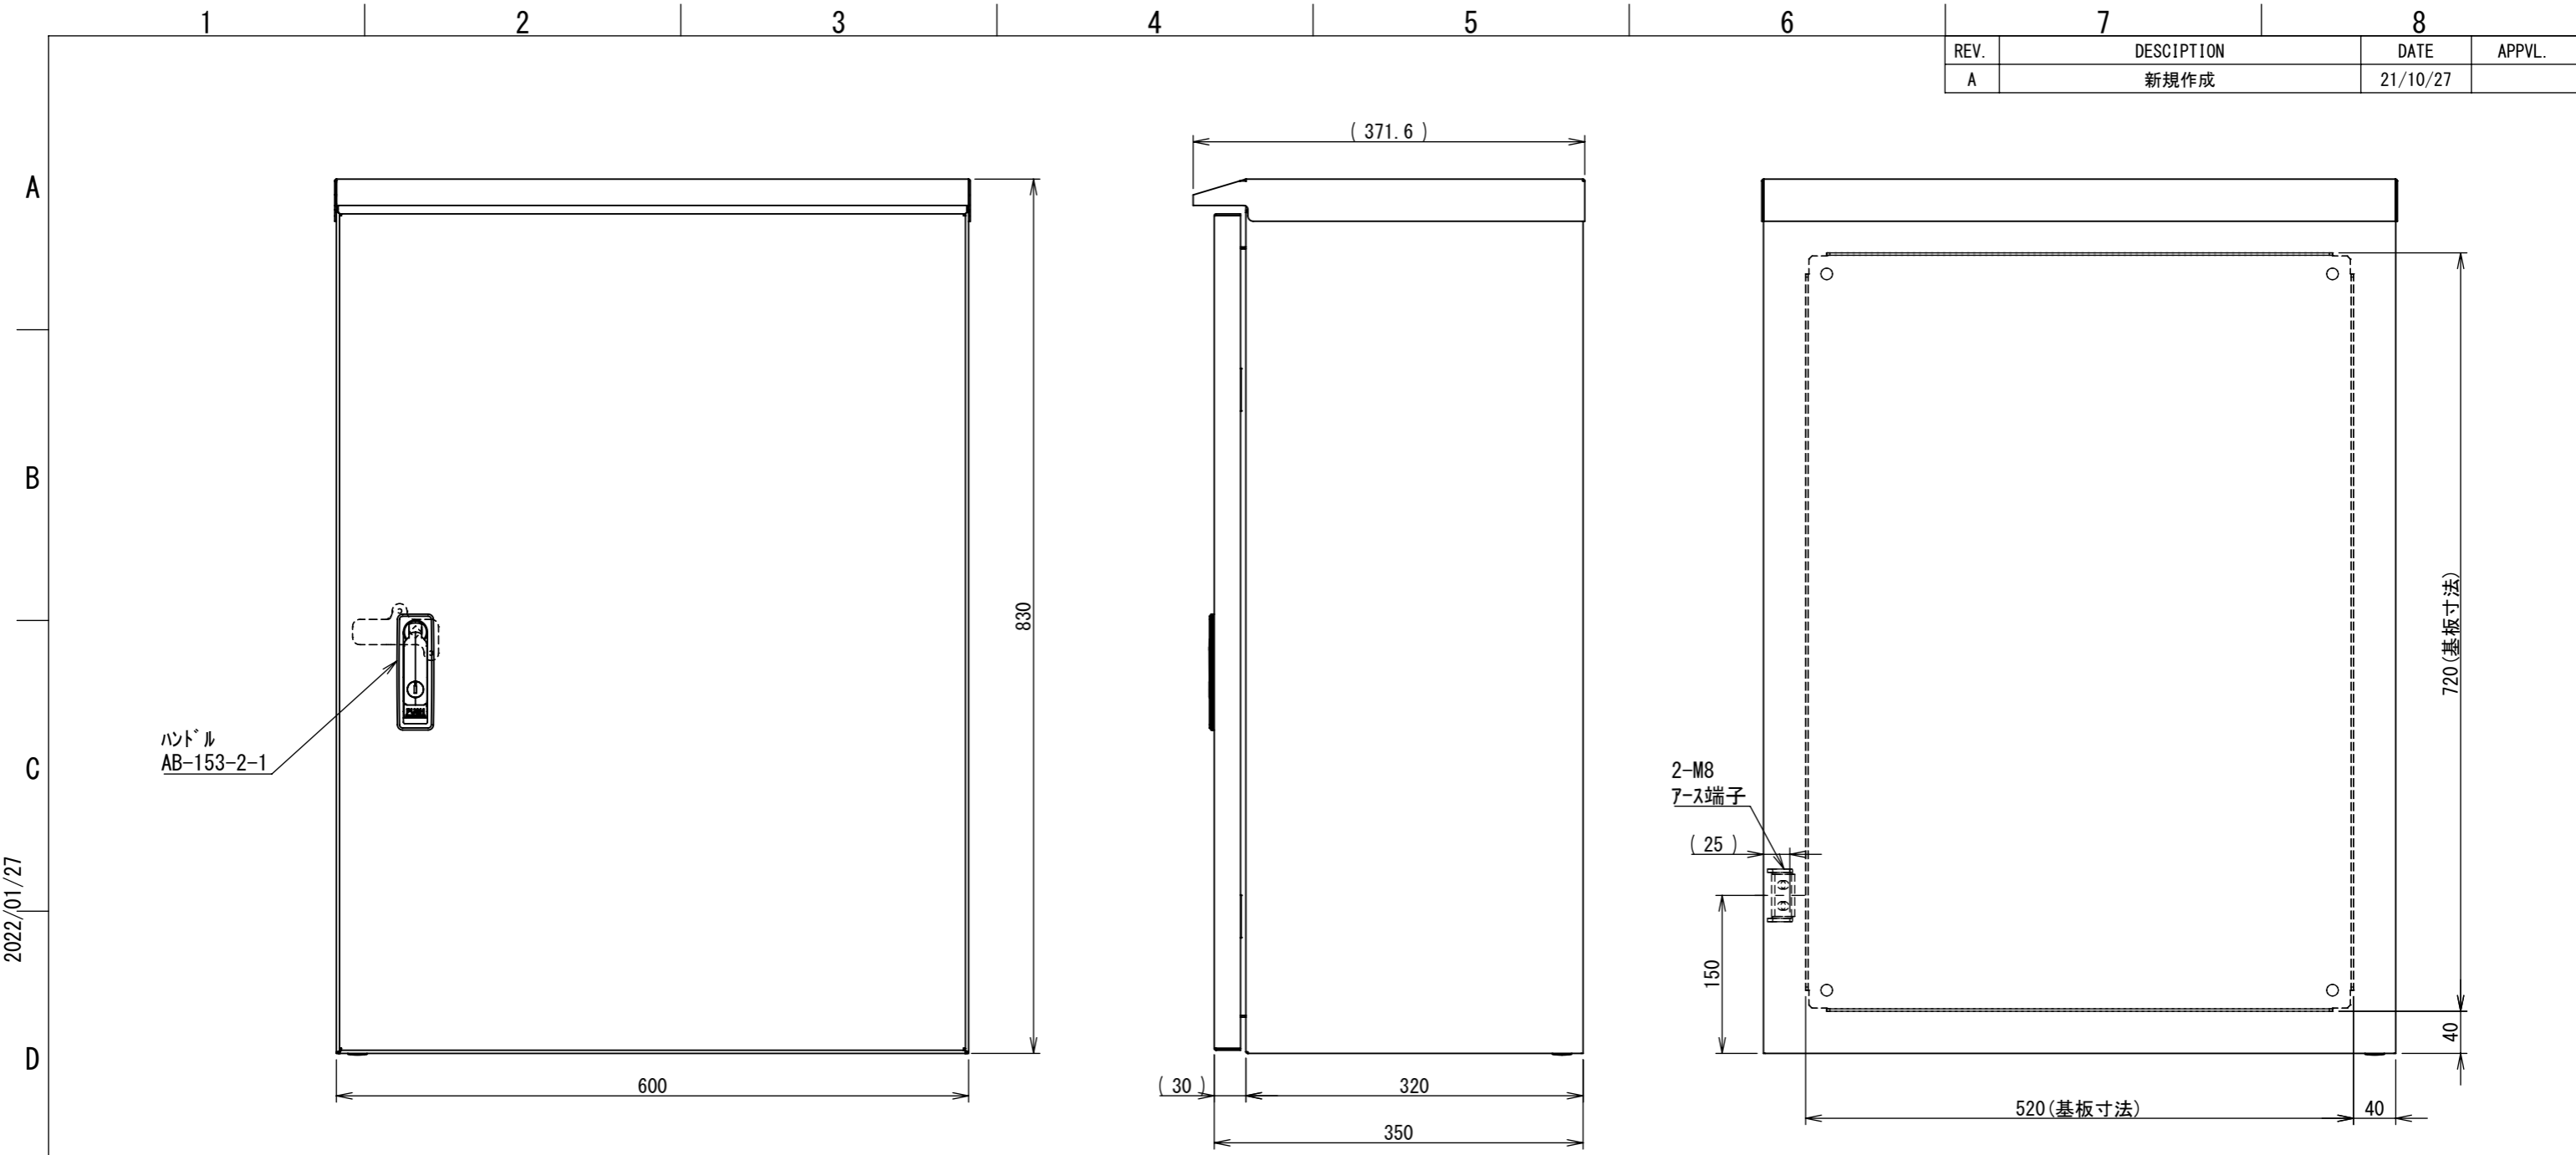

REV.	DESCRIPTION	DATE	APPVL.
A	新規作成	21/10/27	

2022/01/27

Note :
 材質 別途記載
 塗装 5Y7/1. 半ツヤ(標準色)

Designed by Yokogawa	Checked by -	Approved by - date -	Filename FWR000A00	Date 21/10/27	Scale 1:6
エス・ディ・エス株式会社			制御BOX/FWR35-68S		
			FWR000A00	Edition A	Sheet 1/2

2022/01/27

Note :
材質 別途記載
塗装 5Y7/1. 半ツヤ (標準色)

Designed by Yokogawa	Checked by -	Approved by - date -	Filename FWR000A00	Date 21/10/27	Scale 1:6
エス・ディ・エス株式会社			制御BOX/FWR35-68S		
			FWR000A00	Edition A	Sheet 2/2