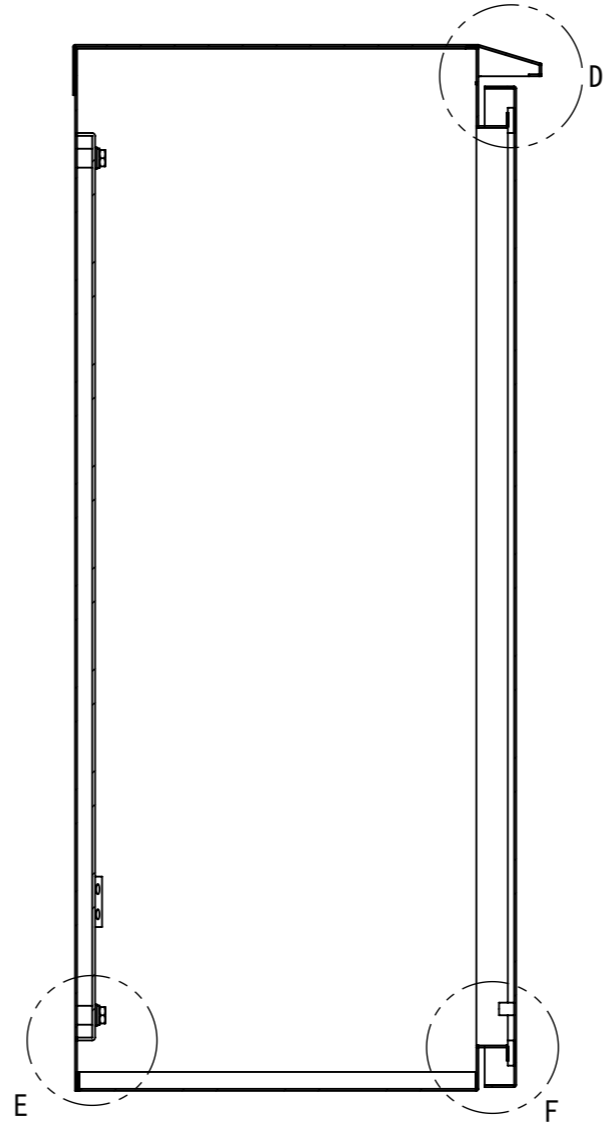

REV.	DESCRIPTION	DATE	APPVL.
A	新規作成	21/10/27	

2022/01/27

Note :
 材質 別途記載
 塗装 5Y7/1. 半ツヤ(標準色)

Designed by Yokogawa	Checked by -	Approved by - date -	Filename FWR000A00	Date 21/10/27	Scale 1:6
エス・ディ・エス株式会社			制御BOX/FWR35-68S		
			FWR000A00	Edition A	Sheet 1/2

2022/01/27

Note :
材質 別途記載
塗装 5Y7/1. 半ツヤ (標準色)

Designed by Yokogawa	Checked by -	Approved by - date -	Filename FWR000A00	Date 21/10/27	Scale 1:6
エス・ディ・エス株式会社			制御BOX/FWR35-68S		
			FWR000A00	Edition A	Sheet 2/2