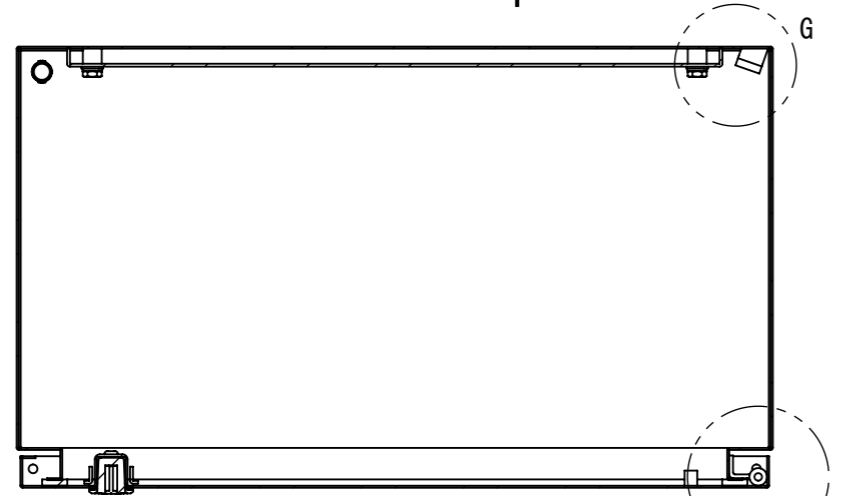

2022/01/27

Note :
材質 別途記載
塗装 5Y7/1. 半ツヤ (標準色)

Designed by Yokogawa	Checked by -	Approved by - date -	Filename FWR000A00	Date 21/10/27	Scale 1:6
エス・ディ・エス株式会社			制御BOX/FWR35-68S		
			FWR000A00	Edition A	Sheet 2/2