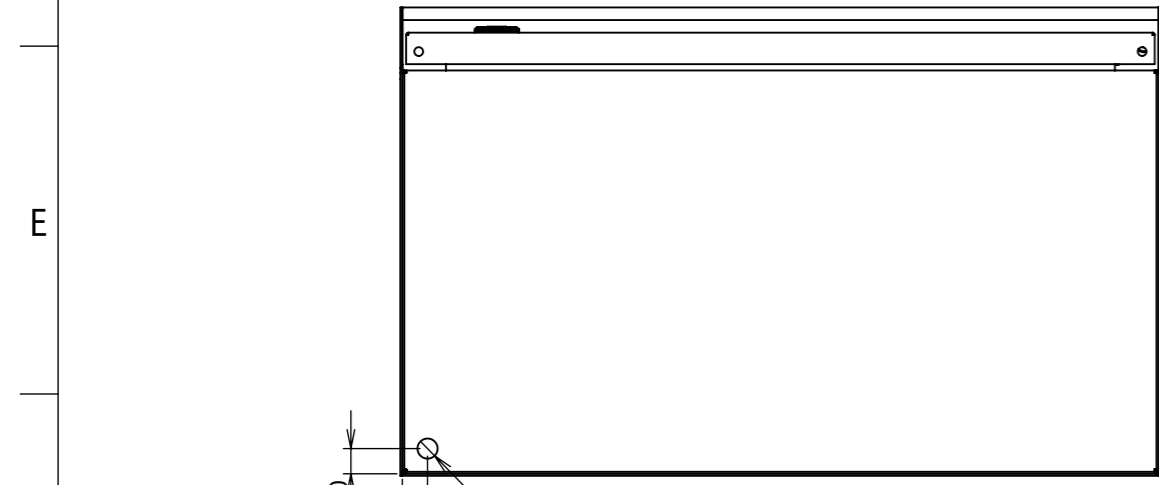

REV.	DESCRIPTION	DATE	APPVL.
A	新規作成	21/10/27	

2022/01/27

Note :
 材質 別途記載
 塗装 5Y7/1. 半ツヤ(標準色)

Designed by Yokogawa	Checked by -	Approved by - date -	Filename FWR000A00	Date 21/10/27	Scale 1:6
エス・ディ・エス株式会社			制御BOX/FWR35-68S		
			FWR000A00	Edition A	Sheet 1/2