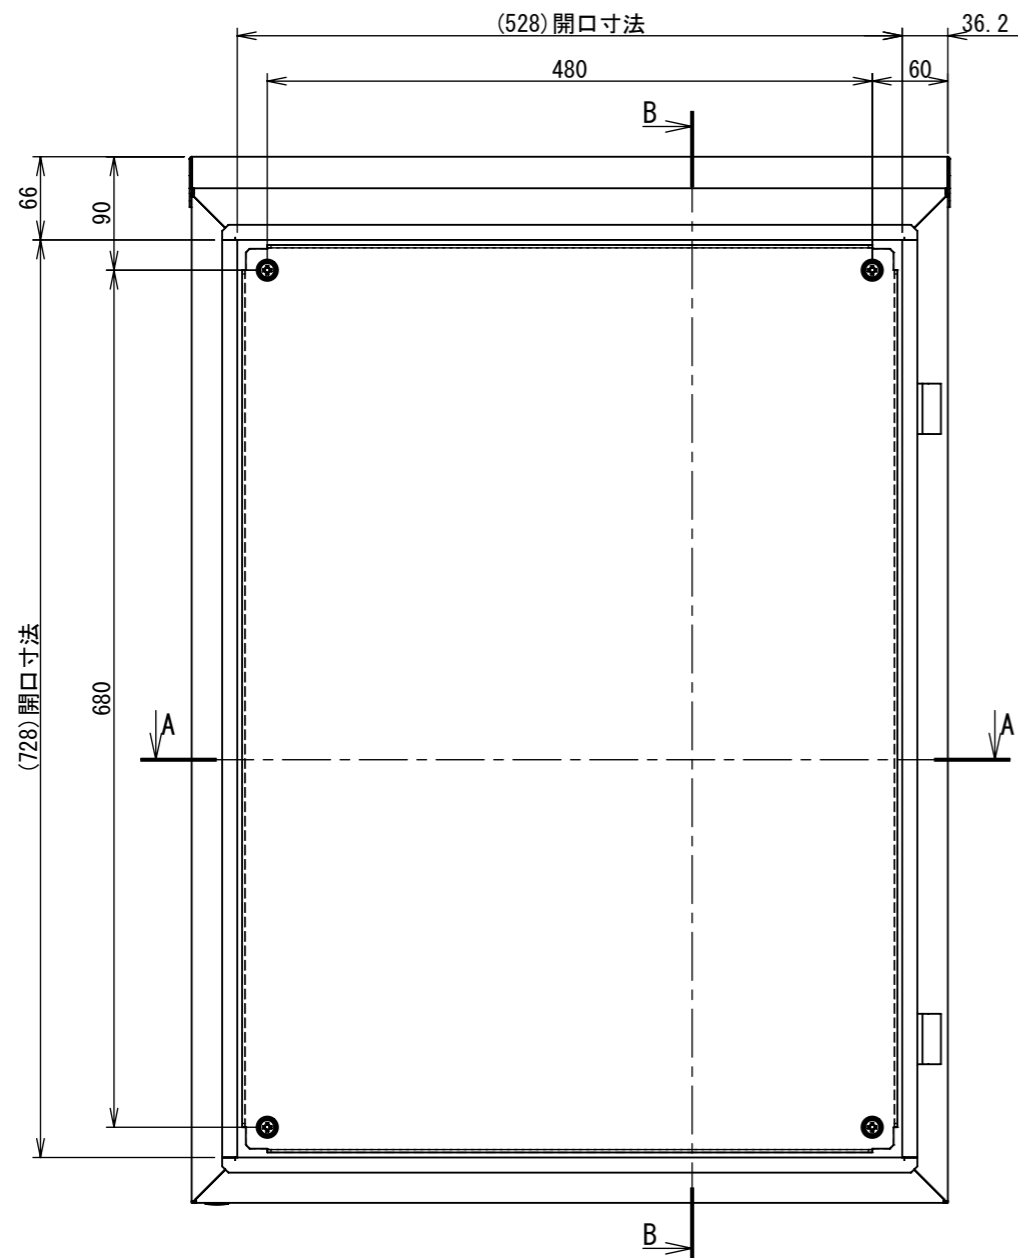

REV.	DESCRIPTION	DATE	APPVL.
A	新規作成	21/10/27	

2022/01/27

Note :
 材質 別途記載
 塗装 5Y7/1. 半ツヤ(標準色)

Designed by Yokogawa	Checked by -	Approved by - date -	Filename FWR000A00	Date 21/10/27	Scale 1:6
エス・ディ・エス株式会社			制御BOX/FWR35-68S		
			FWR000A00	Edition A	Sheet 1/2

2022/01/27

Note :
材質 別途記載
塗装 5Y7/1. 半ツヤ (標準色)

Designed by Yokogawa	Checked by -	Approved by - date -	Filename FWR000A00	Date 21/10/27	Scale 1:6
エス・ディ・エス株式会社			制御BOX/FWR35-68S		
			FWR000A00	Edition A	Sheet 2/2