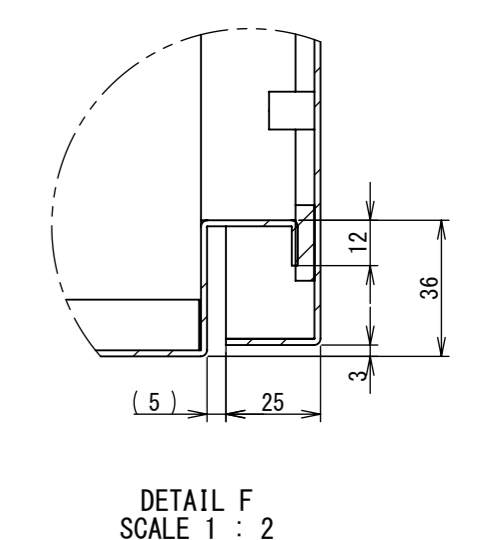

2022/01/27

Note :
材質 別途記載
塗装 5Y7/1. 半ツヤ (標準色)

Designed by Yokogawa	Checked by -	Approved by - date -	Filename FWR000A00	Date 21/10/27	Scale 1:6
エス・ディ・エス株式会社			制御BOX/FWR35-68S		
			FWR000A00	Edition A	Sheet 2/2