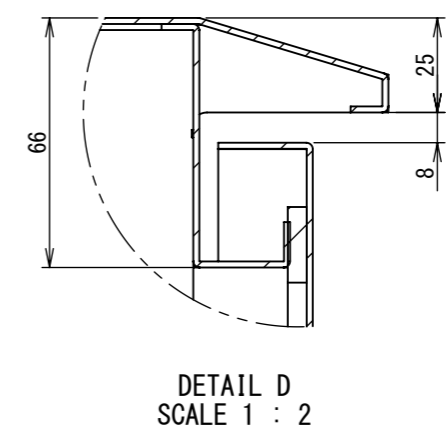

2022/01/27

Note :
材質 別途記載
塗装 5Y7/1. 半ツヤ (標準色)

Designed by Yokogawa	Checked by -	Approved by - date -	Filename FWR000A00	Date 21/10/27	Scale 1:6
エス・ディ・エス株式会社			制御BOX/FWR35-68S		
			FWR000A00	Edition A	Sheet 2/2