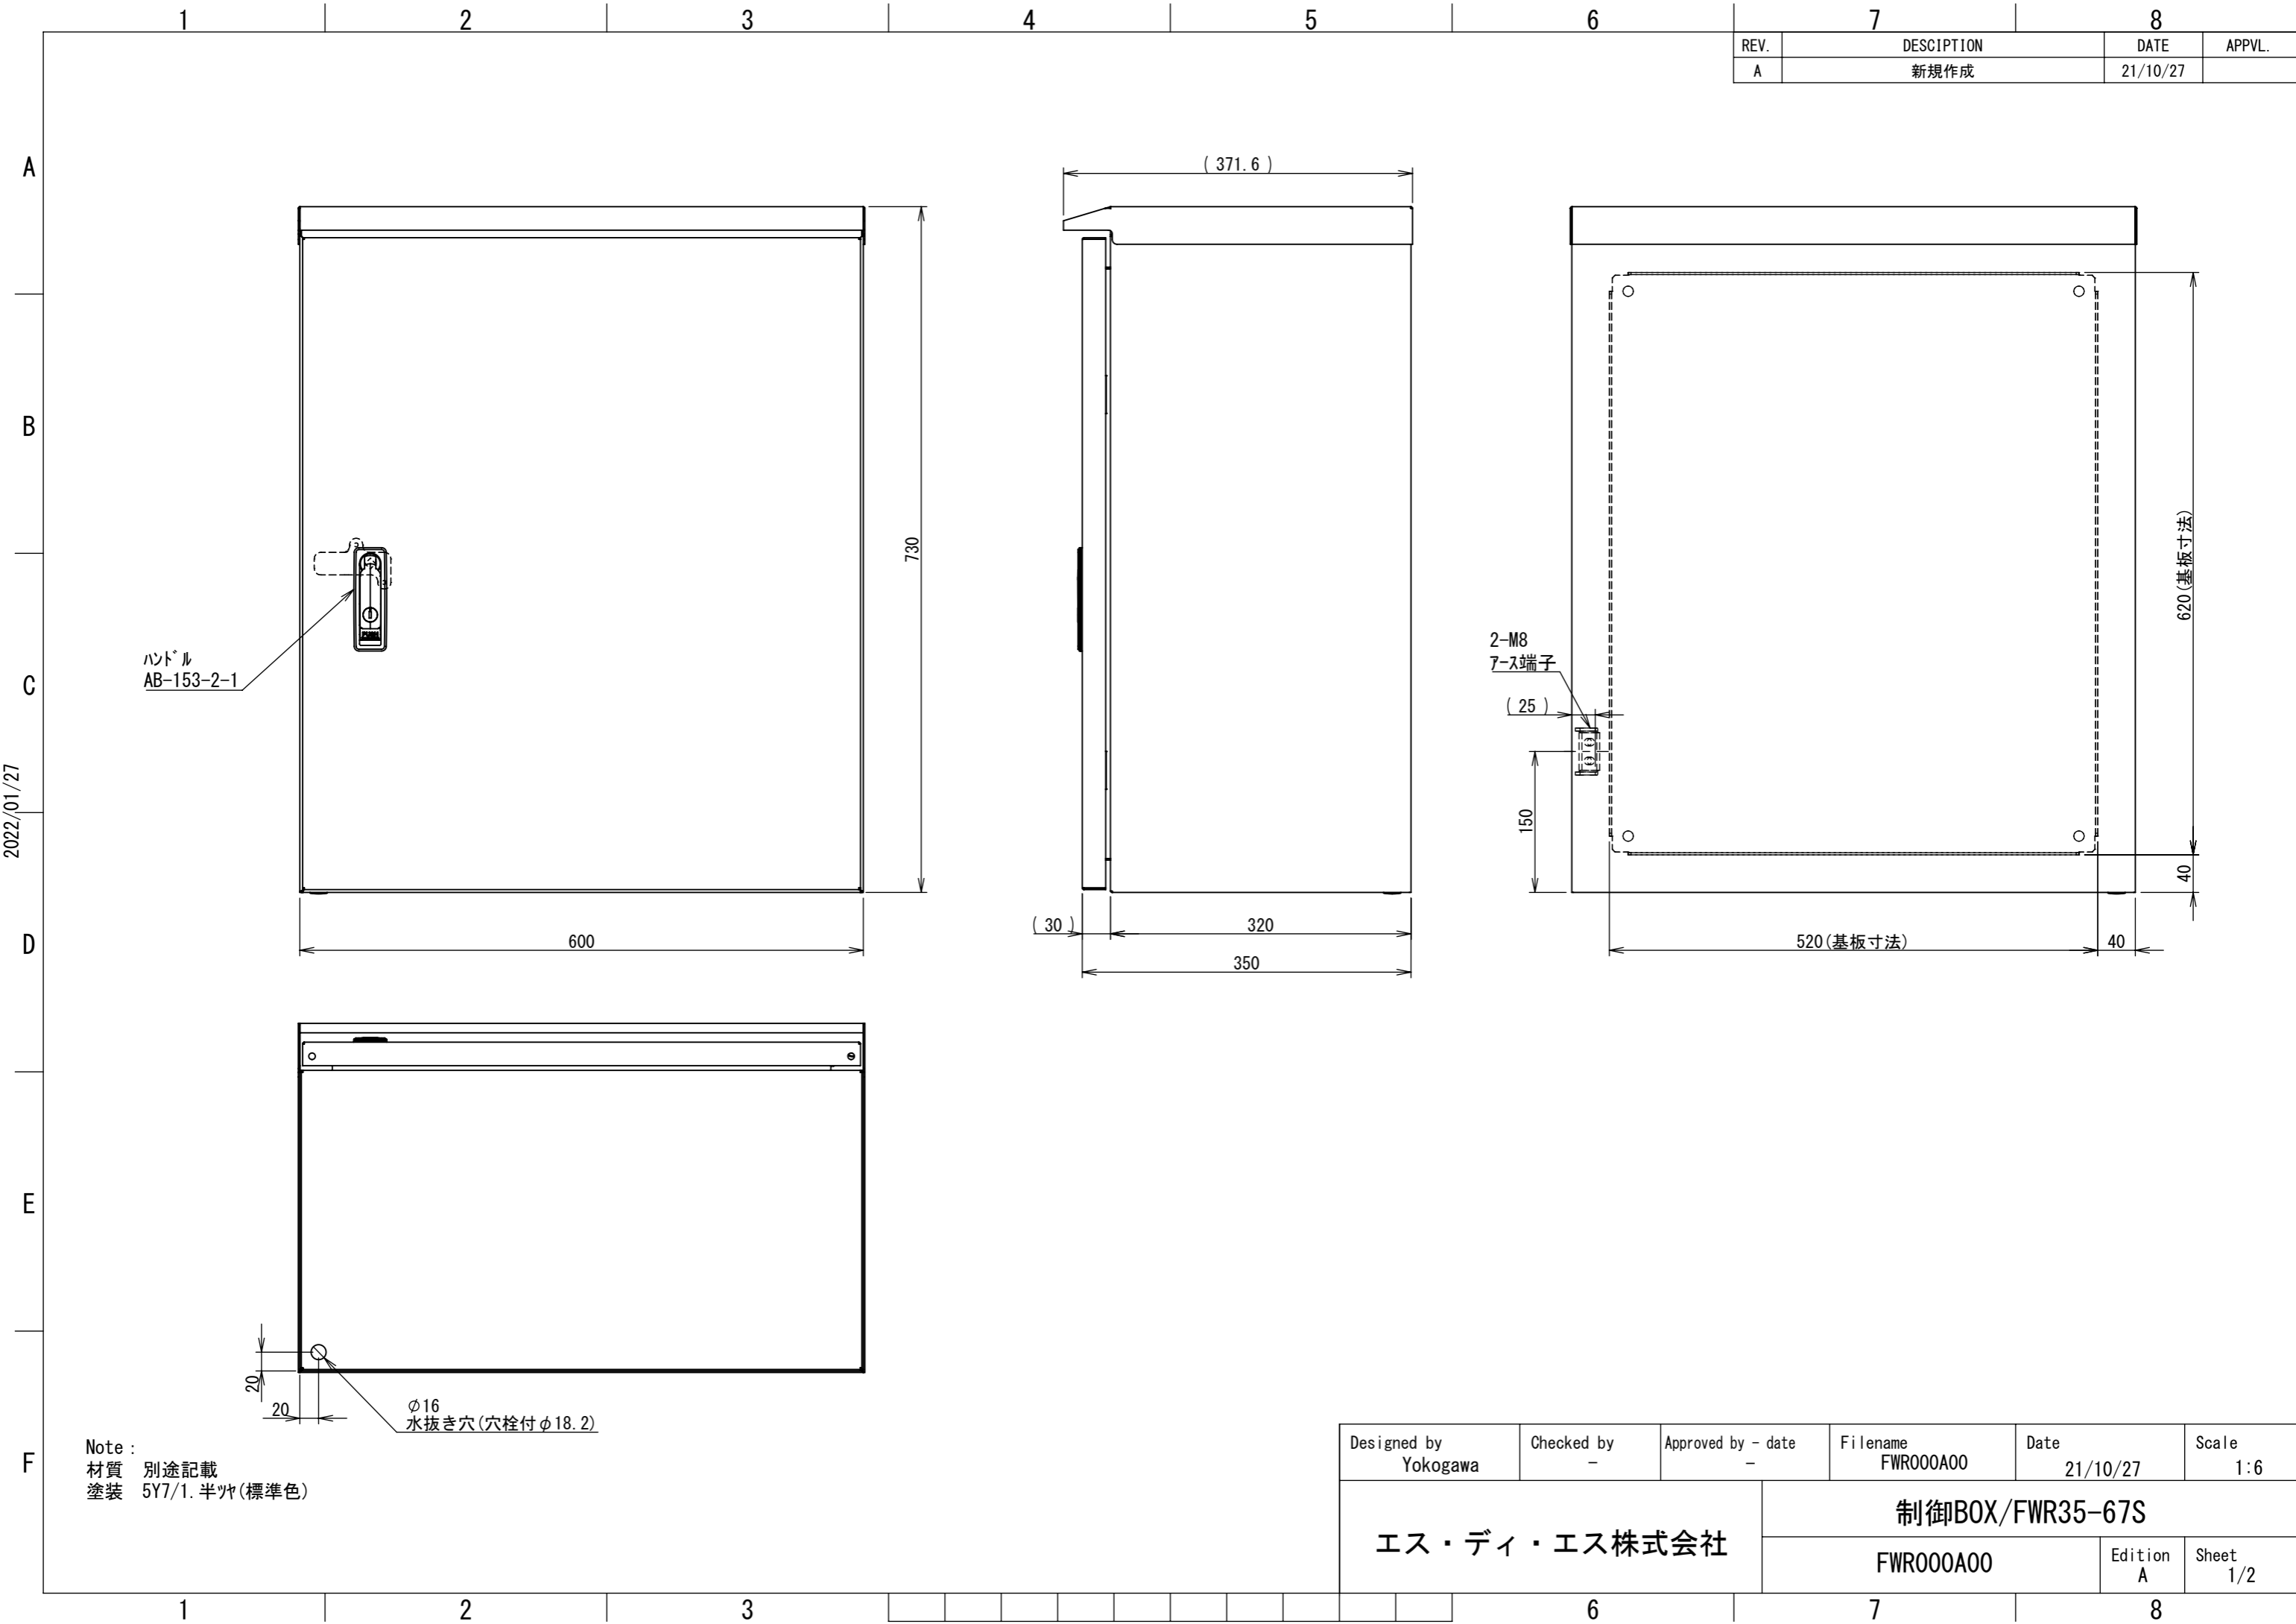

REV.	DESCRIPTION	DATE	APPL.
A	新規作成	21/10/27	

2022/01/27

Note :
 材質 別途記載
 塗装 5Y7/1. 半ツヤ(標準色)

Designed by Yokogawa	Checked by -	Approved by - date -	Filename FWR000A00	Date 21/10/27	Scale 1:6
エス・ディ・エス株式会社			制御BOX/FWR35-67S		
			FWR000A00	Edition A	Sheet 1/2

2022/01/27

断面図 A-A

断面図 B-B

DETAIL G
SCALE 1 : 2

DETAIL D
SCALE 1 : 2

DETAIL C
SCALE 1 : 2

DETAIL E
SCALE 1 : 2

DETAIL F
SCALE 1 : 2