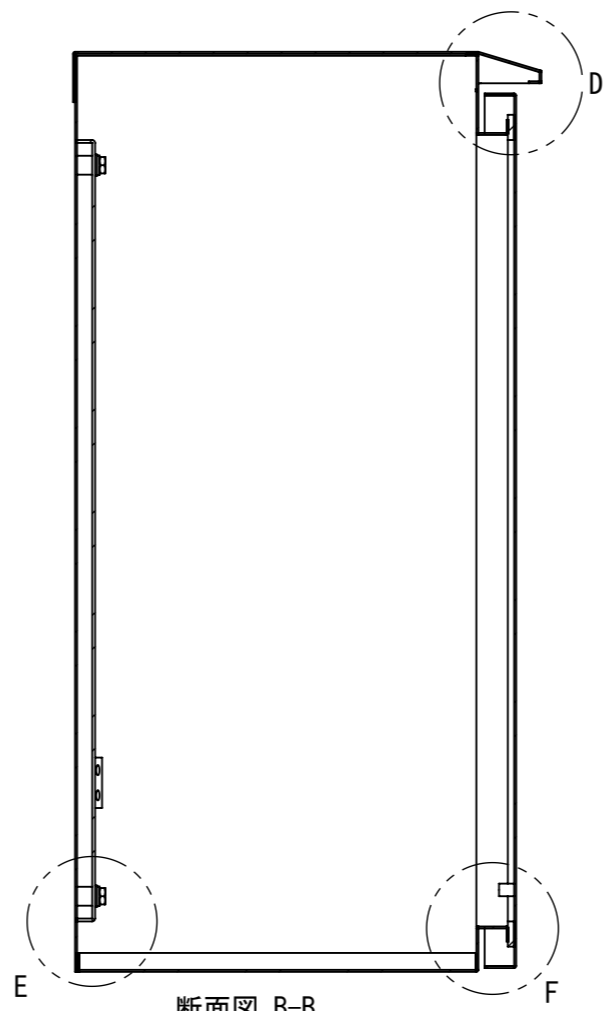

REV.	DESCRIPTION	DATE	APPL.
A	新規作成	21/10/27	

2022/01/27

Note :
 材質 別途記載
 塗装 5Y7/1. 半ツヤ(標準色)

Designed by Yokogawa	Checked by -	Approved by - date -	Filename FWR000A00	Date 21/10/27	Scale 1:6
エス・ディ・エス株式会社			制御BOX/FWR35-67S		
			FWR000A00	Edition A	Sheet 1/2

2022/01/27

断面図 A-A

断面図 B-B

DETAIL G
SCALE 1 : 2

DETAIL D
SCALE 1 : 2

DETAIL C
SCALE 1 : 2

DETAIL E
SCALE 1 : 2

DETAIL F
SCALE 1 : 2