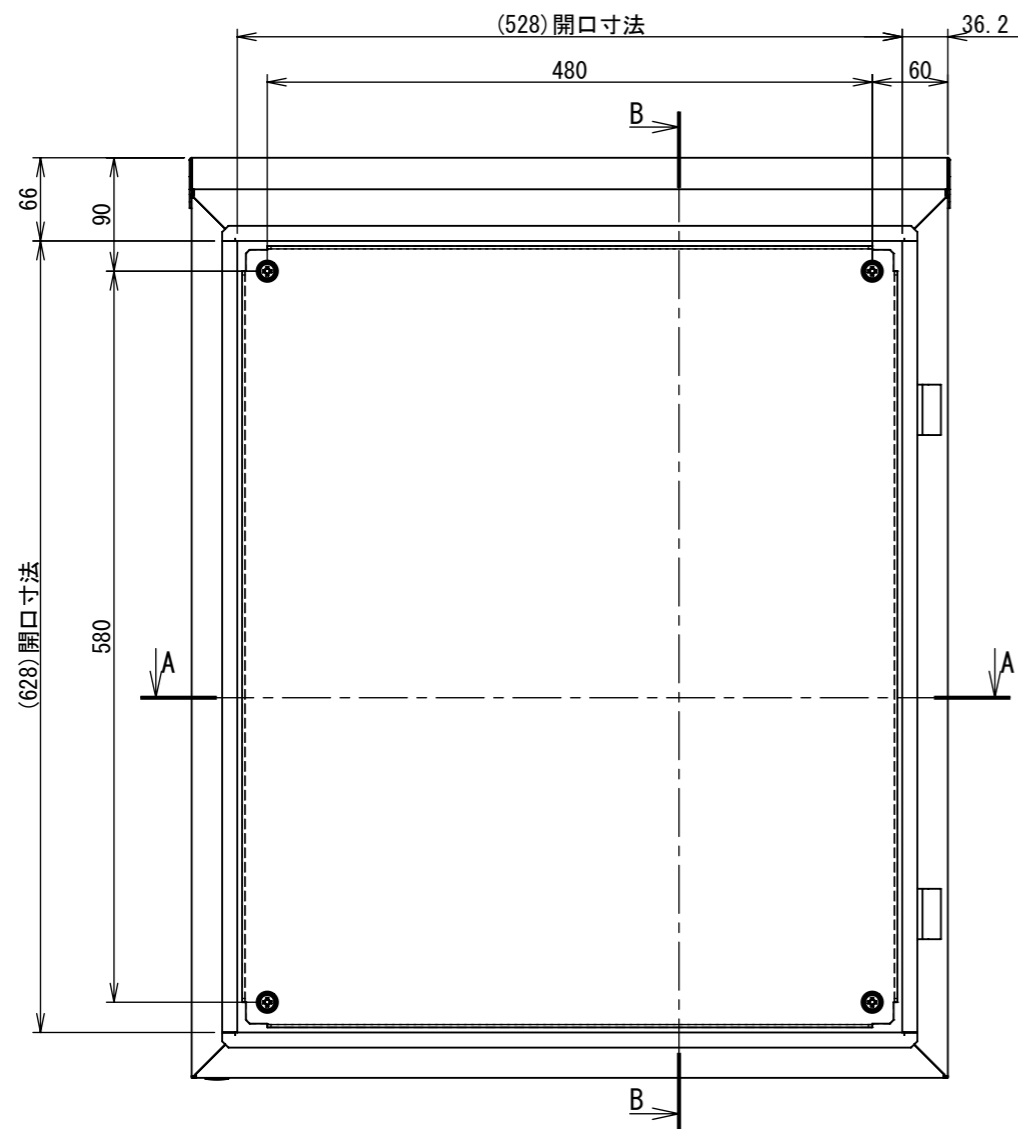

REV.	DESCRIPTION	DATE	APPL.
A	新規作成	21/10/27	

2022/01/27

Note :
 材質 別途記載
 塗装 5Y7/1. 半ツヤ(標準色)

Designed by Yokogawa	Checked by -	Approved by - date -	Filename FWR000A00	Date 21/10/27	Scale 1:6
エス・ディ・エス株式会社			制御BOX/FWR35-67S		
			FWR000A00	Edition A	Sheet 1/2

2022/01/27

断面図 A-A

断面図 B-B

DETAIL G
SCALE 1 : 2

DETAIL D
SCALE 1 : 2

DETAIL C
SCALE 1 : 2

DETAIL E
SCALE 1 : 2

DETAIL F
SCALE 1 : 2