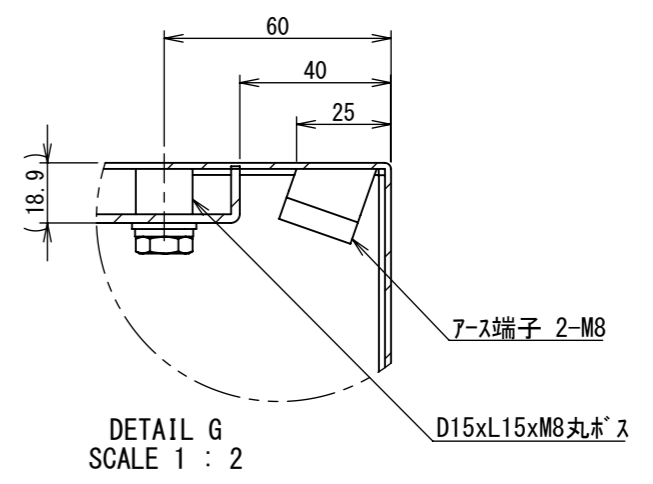

REV.	DESCRIPTION	DATE	APPL.
A	新規作成	21/10/27	

2022/01/27

Note :
 材質 別途記載
 塗装 5Y7/1. 半ツヤ(標準色)

Designed by Yokogawa	Checked by -	Approved by - date -	Filename FWR000A00	Date 21/10/27	Scale 1:6
エス・ディ・エス株式会社			制御BOX/FWR35-67S		
			FWR000A00	Edition A	Sheet 1/2

2022/01/27

断面図 A-A

断面図 B-B

DETAIL G
SCALE 1 : 2

DETAIL D
SCALE 1 : 2

DETAIL C
SCALE 1 : 2

DETAIL E
SCALE 1 : 2

DETAIL F
SCALE 1 : 2