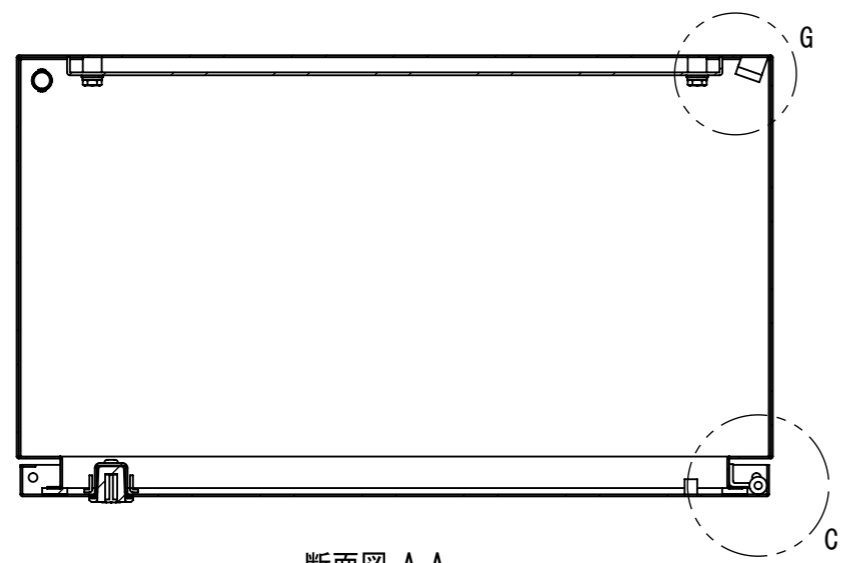

REV.	DESCRIPTION	DATE	APPL.
A	新規作成	21/10/27	

2022/01/27

Note :
 材質 別途記載
 塗装 5Y7/1. 半ツヤ(標準色)

Designed by Yokogawa	Checked by -	Approved by - date -	Filename FWR000A00	Date 21/10/27	Scale 1:6
エス・ディ・エス株式会社			制御BOX/FWR35-67S		
			FWR000A00	Edition A	Sheet 1/2

2022/01/27

断面図 A-A

断面図 B-B

DETAIL G
SCALE 1 : 2

DETAIL D
SCALE 1 : 2

DETAIL C
SCALE 1 : 2

DETAIL E
SCALE 1 : 2

DETAIL F
SCALE 1 : 2