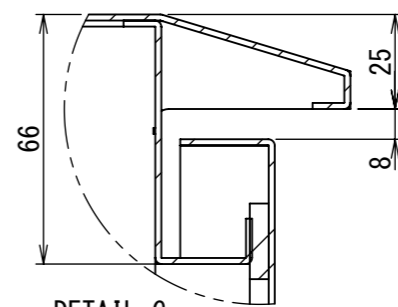

REV.	DESCRIPTION	DATE	APPL.
A	新規作成	21/10/27	

2022/02/07

Note :
 材質 別途記載
 塗装 5Y7/1. 半ツヤ(標準色)

Designed by Yokogawa	Checked by -	Approved by - date -	Filename FWR0000A00	Date 21/10/27	Scale 1:9
エス・ディ・エス株式会社			制御BOX/FWR35-614S		
			FWR30-614S	Edition A	Sheet 1/2

2022/02/07

断面図 A-A

DETAIL C
SCALE 1 : 2

DETAIL G
SCALE 1 : 2

DETAIL AE
SCALE 1 : 2

DETAIL D
SCALE 1 : 2

DETAIL AF
SCALE 1 : 2

断面図 B-B