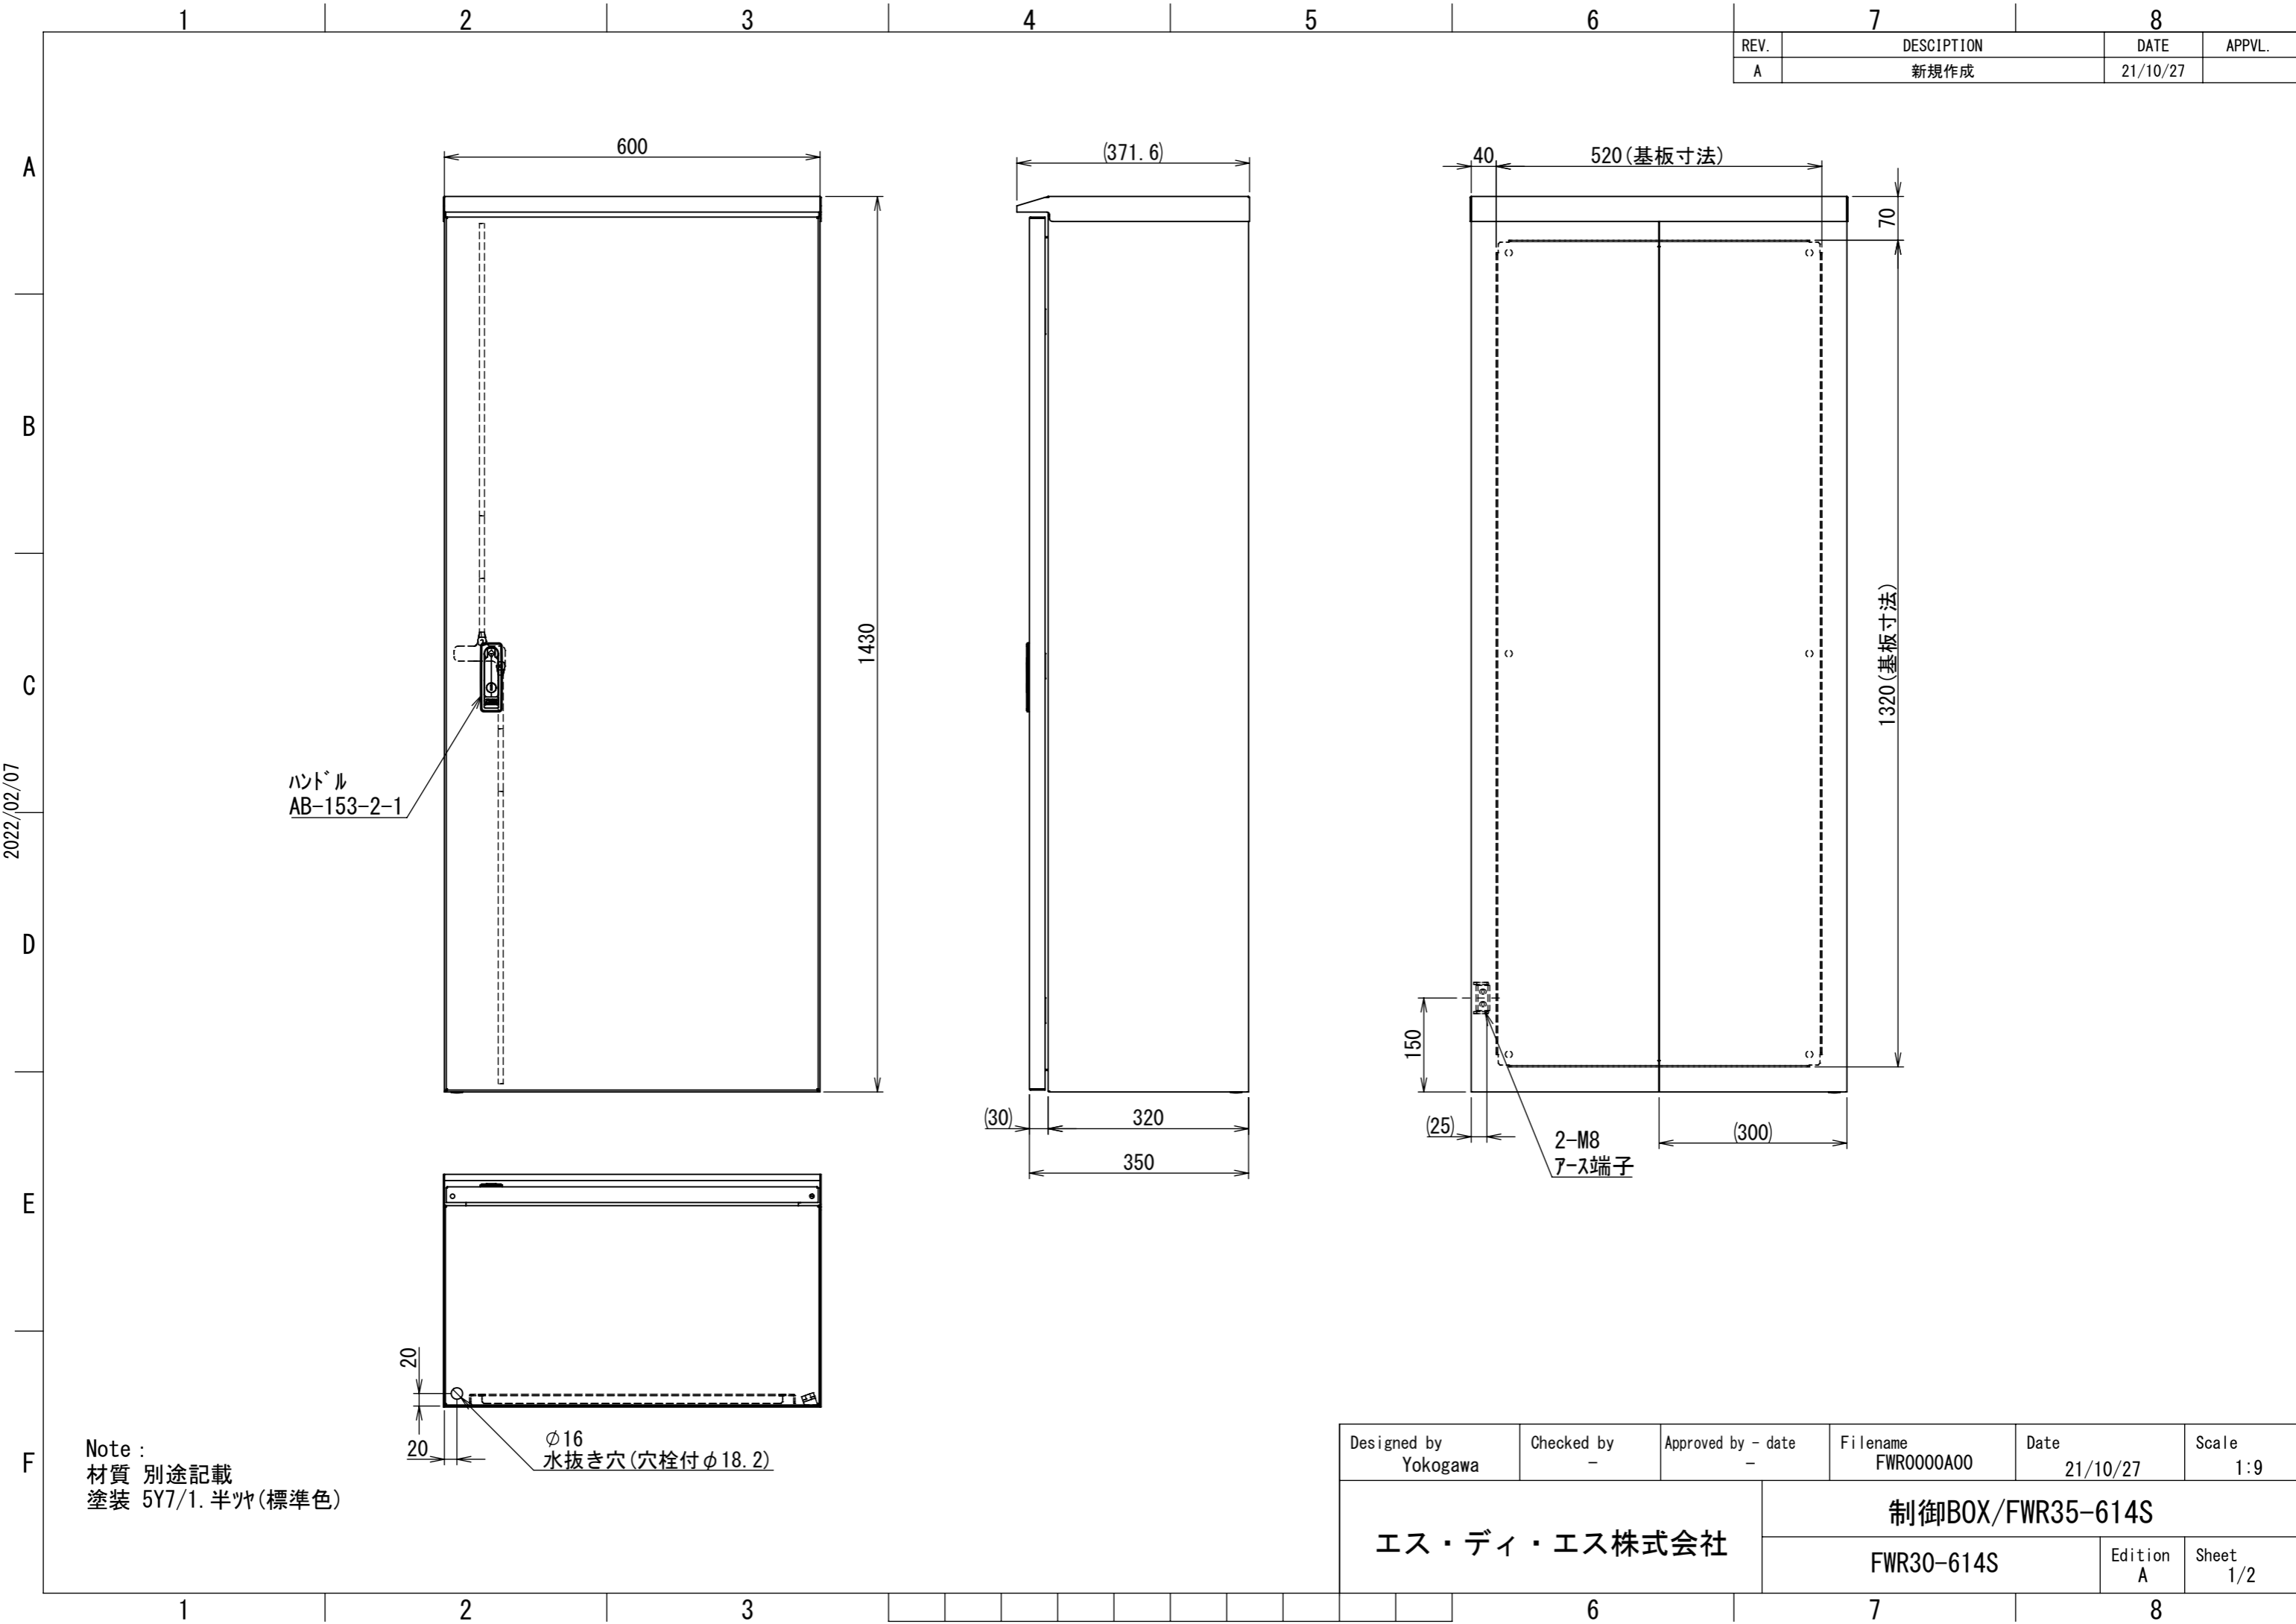

REV.	DESCRIPTION	DATE	APPL.
A	新規作成	21/10/27	

2022/02/07

Note :
 材質 別途記載
 塗装 5Y7/1. 半ツヤ(標準色)

Designed by Yokogawa	Checked by -	Approved by - date -	Filename FWR0000A00	Date 21/10/27	Scale 1:9
エス・ディ・エス株式会社			制御BOX/FWR35-614S		
			FWR30-614S	Edition A	Sheet 1/2

2022/02/07

断面図 A-A

DETAIL C
SCALE 1 : 2

DETAIL G
SCALE 1 : 2

DETAIL AE
SCALE 1 : 2

DETAIL D
SCALE 1 : 2

DETAIL AF
SCALE 1 : 2

断面図 B-B