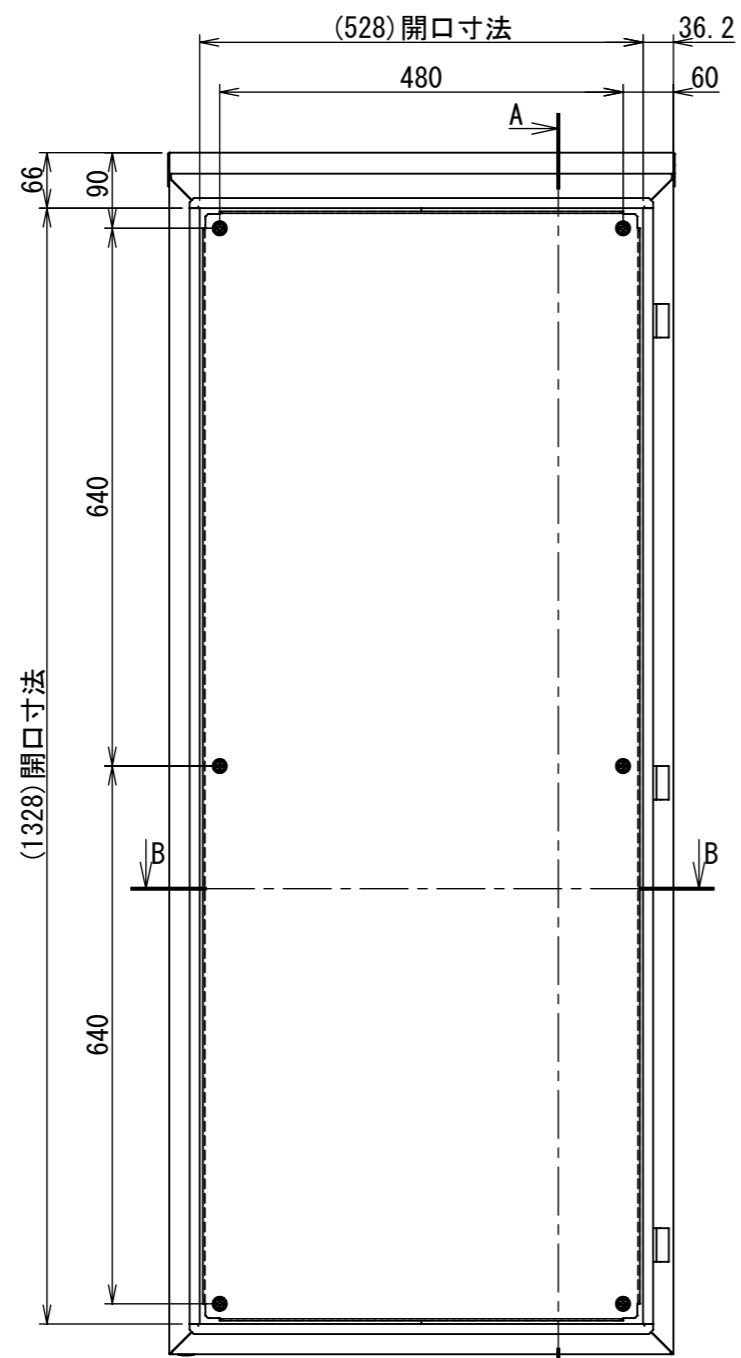

REV.	DESCRIPTION	DATE	APPL.
A	新規作成	21/10/27	

2022/02/07

Note :
 材質 別途記載
 塗装 5Y7/1. 半ツヤ(標準色)

Designed by Yokogawa	Checked by -	Approved by - date -	Filename FWR0000A00	Date 21/10/27	Scale 1:9
エス・ディ・エス株式会社			制御BOX/FWR35-614S		
			FWR30-614S	Edition A	Sheet 1/2

2022/02/07

断面図 A-A

DETAIL C
SCALE 1 : 2

DETAIL G
SCALE 1 : 2

DETAIL AE
SCALE 1 : 2

DETAIL D
SCALE 1 : 2

DETAIL AF
SCALE 1 : 2

断面図 B-B