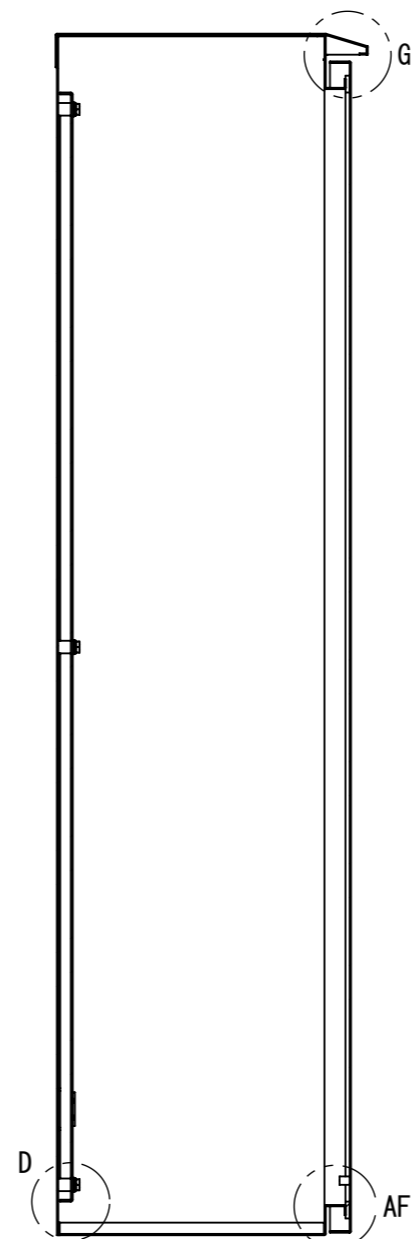

REV.	DESCRIPTION	DATE	APPL.
A	新規作成	21/10/27	

2022/02/07

Note :
 材質 別途記載
 塗装 5Y7/1. 半ツヤ(標準色)

Designed by Yokogawa	Checked by -	Approved by - date -	Filename FWR0000A00	Date 21/10/27	Scale 1:9
エス・ディ・エス株式会社			制御BOX/FWR35-614S		
			FWR30-614S	Edition A	Sheet 1/2

2022/02/07

断面図 A-A

DETAIL C
SCALE 1 : 2

DETAIL G
SCALE 1 : 2

DETAIL AE
SCALE 1 : 2

DETAIL D
SCALE 1 : 2

DETAIL AF
SCALE 1 : 2

断面図 B-B

Note :
材質 別途記載
塗装 5Y7/1. 半ツヤ(標準色)

Designed by Yokogawa	Checked by -	Approved by - date -	Filename FWR0000A00	Date 21/10/27	Scale 1:9
エス・ディ・エス株式会社			制御BOX/FWR35-614S		
			FWR30-614S	Edition A	Sheet 2/2