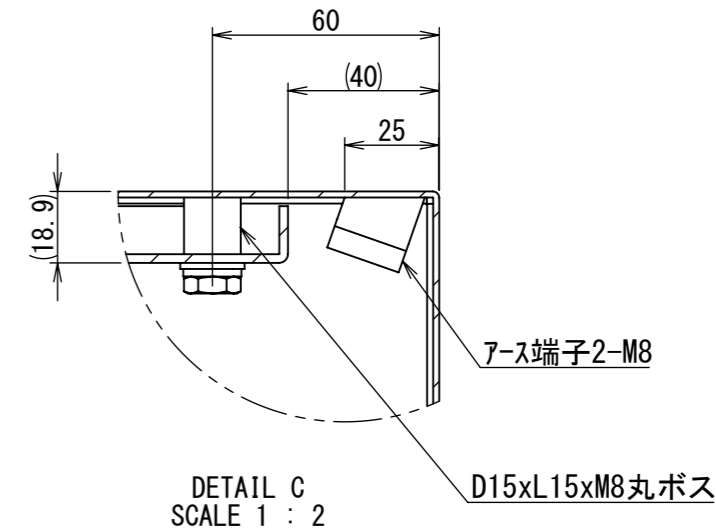

REV.	DESCRIPTION	DATE	APPL.
A	新規作成	21/10/27	

2022/02/07

Note :
 材質 別途記載
 塗装 5Y7/1. 半ツヤ(標準色)

Designed by Yokogawa	Checked by -	Approved by - date -	Filename FWR0000A00	Date 21/10/27	Scale 1:9
エス・ディ・エス株式会社			制御BOX/FWR35-614S		
			FWR30-614S	Edition A	Sheet 1/2

2022/02/07

断面図 A-A

DETAIL C
SCALE 1 : 2

DETAIL G
SCALE 1 : 2

DETAIL AE
SCALE 1 : 2

DETAIL D
SCALE 1 : 2

DETAIL AF
SCALE 1 : 2

断面図 B-B