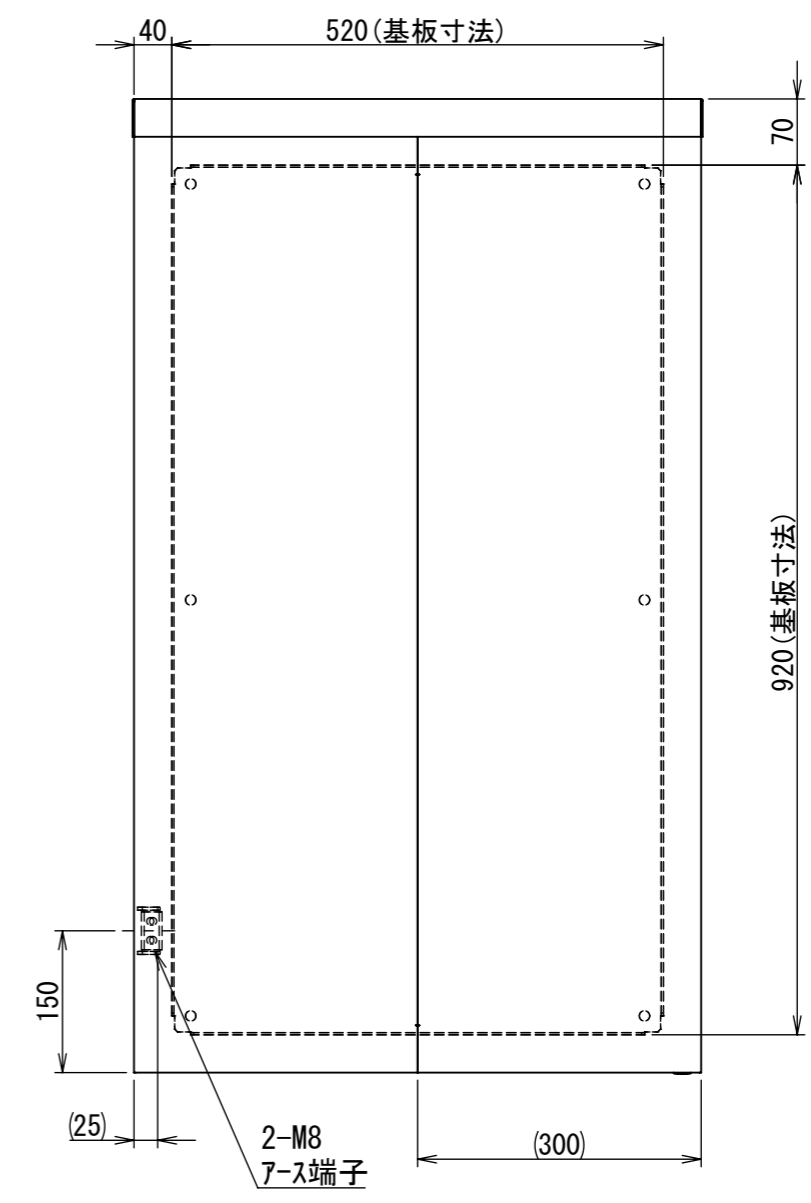

REV.	DESCRIPTION	DATE	APPL.
A	新規作成	21/10/27	

Note :
 材質 別途記載
 塗装 5Y7/1. 半ツヤ(標準色)

Designed by Yokogawa	Checked by -	Approved by - date -	Filename FWR0000A00	Date 21/10/27	Scale 1:8
エス・ディ・エス株式会社			制御BOX/FWR35-610S		
			FWR0000A00	Edition A	Sheet 1/2

2022/02/07

A
B
C
D
E
F

A
B
C
D
E
F

1 2 3 4 5 6 7 8

1 2 3 4 5 6 7 8

2022/02/07

Note :
材質 別途記載
塗装 5Y7/1. 半ツヤ(標準色)

Designed by Yokogawa	Checked by -	Approved by - date -	Filename FWR0000A00	Date 21/10/27	Scale 1:8
エス・ディ・エス株式会社			制御BOX/FWR35-610S		
			FWR0000A00	Edition A	Sheet 2/2