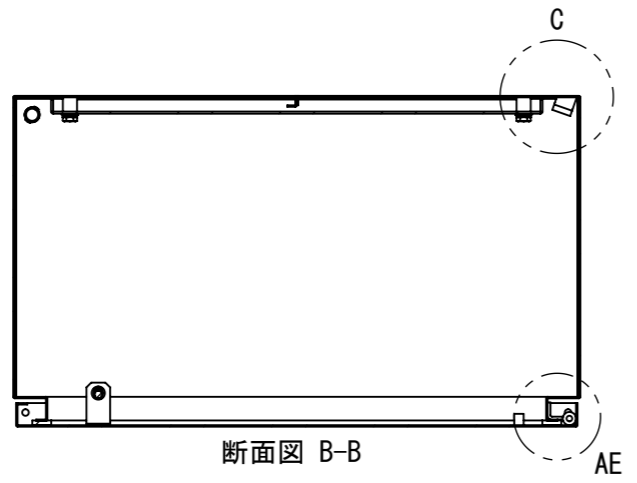

2022/02/07

A
B
C
D
E
F

A
B
C
D
E
F

1 2 3 4 5 6 7 8

1 2 3 4 5 6 7 8

2022/02/07

Note :
材質 別途記載
塗装 5Y7/1. 半ツヤ(標準色)

Designed by Yokogawa	Checked by -	Approved by - date -	Filename FWR0000A00	Date 21/10/27	Scale 1:8
エス・ディ・エス株式会社			制御BOX/FWR35-610S		
			FWR0000A00	Edition A	Sheet 2/2