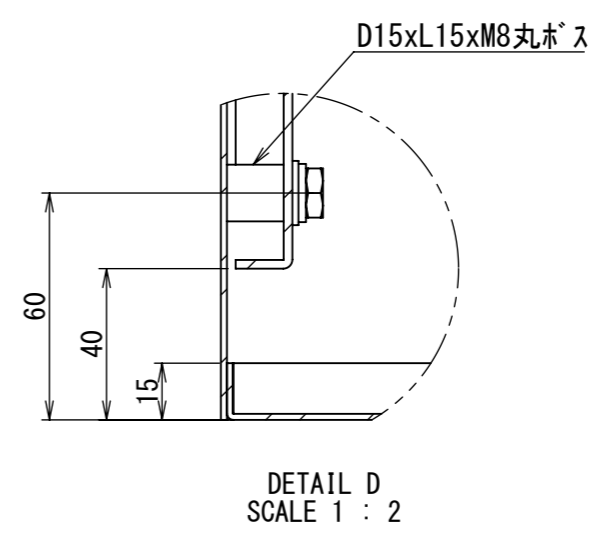

REV.	DESCRIPTION	DATE	APPL.
A	新規作成	21/10/27	

Note :
 材質 別途記載
 塗装 5Y7/1. 半ツヤ(標準色)

Designed by Yokogawa	Checked by -	Approved by - date -	Filename FWR0000A00	Date 21/10/27	Scale 1:8
エス・ディ・エス株式会社			制御BOX/FWR35-610S		
			FWR0000A00	Edition A	Sheet 1/2

2022/02/07

A
B
C
D
E
F

A
B
C
D
E
F

1 2 3 4 5 6 7 8

1 2 3 4 5 6 7 8

2022/02/07

Note :
材質 別途記載
塗装 5Y7/1. 半ツヤ(標準色)

Designed by Yokogawa	Checked by -	Approved by - date -	Filename FWR0000A00	Date 21/10/27	Scale 1:8
エス・ディ・エス株式会社			制御BOX/FWR35-610S		
			FWR0000A00	Edition A	Sheet 2/2