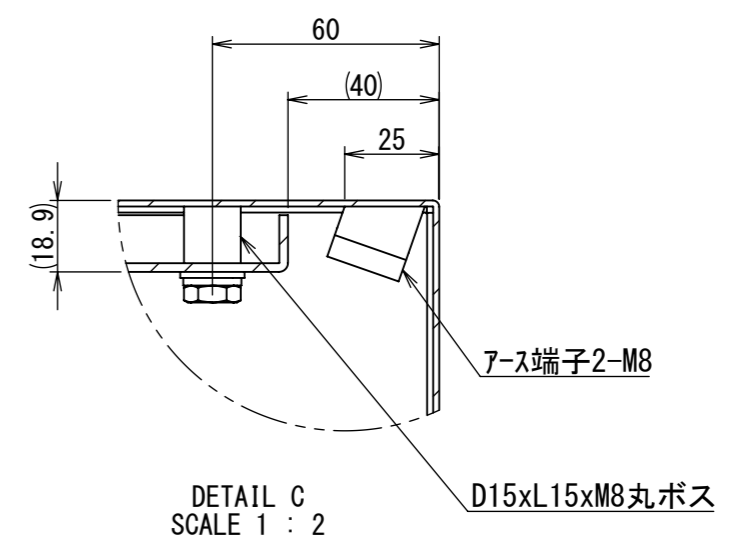

2022/02/07

A
B
C
D
E
F

A
B
C
D
E
F

1 2 3 4 5 6 7 8

1 2 3 4 5 6 7 8

2022/02/07

Note :
材質 別途記載
塗装 5Y7/1. 半ツヤ(標準色)

Designed by Yokogawa	Checked by -	Approved by - date -	Filename FWR0000A00	Date 21/10/27	Scale 1:8
エス・ディ・エス株式会社			制御BOX/FWR35-610S		
			FWR0000A00	Edition A	Sheet 2/2