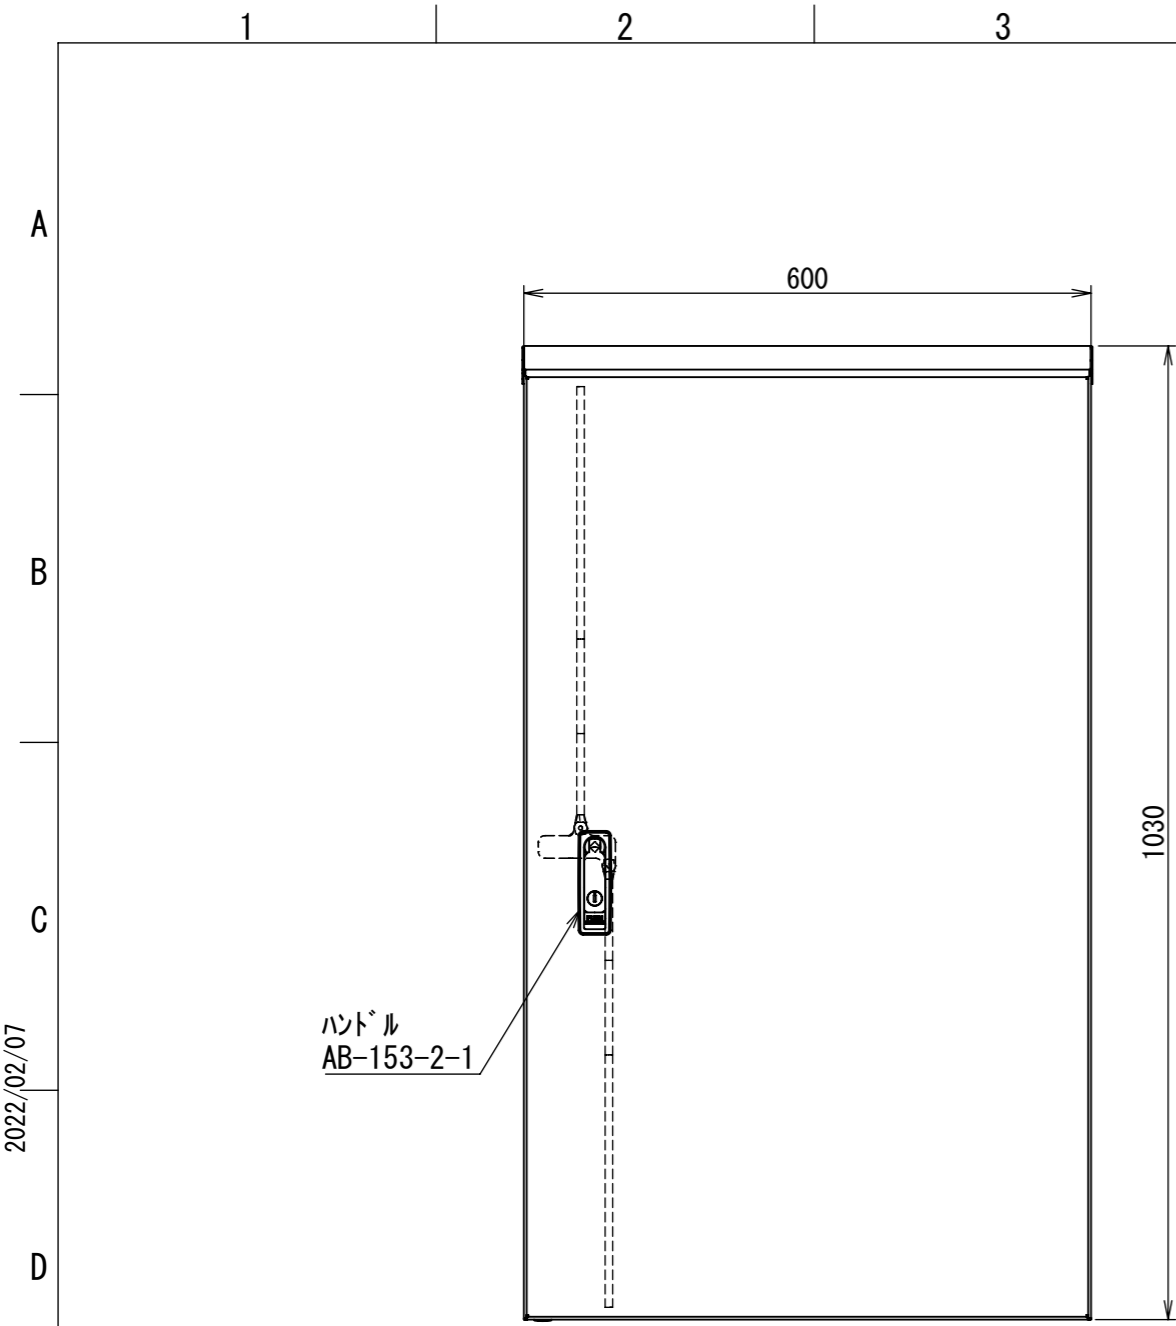

REV.	DESCRIPTION	DATE	APPL.
A	新規作成	21/10/27	

Note :
 材質 別途記載
 塗装 5Y7/1. 半ツヤ(標準色)

Designed by Yokogawa	Checked by -	Approved by - date -	Filename FWR0000A00	Date 21/10/27	Scale 1:8
エス・ディ・エス株式会社			制御BOX/FWR35-610S		
			FWR0000A00	Edition A	Sheet 1/2

2022/02/07

A
B
C
D
E
F

A
B
C
D
E
F

1 2 3 4 5 6 7 8

1 2 3 4 5 6 7 8

2022/02/07

Note :
材質 別途記載
塗装 5Y7/1. 半ツヤ(標準色)

Designed by Yokogawa	Checked by -	Approved by - date -	Filename FWR0000A00	Date 21/10/27	Scale 1:8
エス・ディ・エス株式会社			制御BOX/FWR35-610S		
			FWR0000A00	Edition A	Sheet 2/2