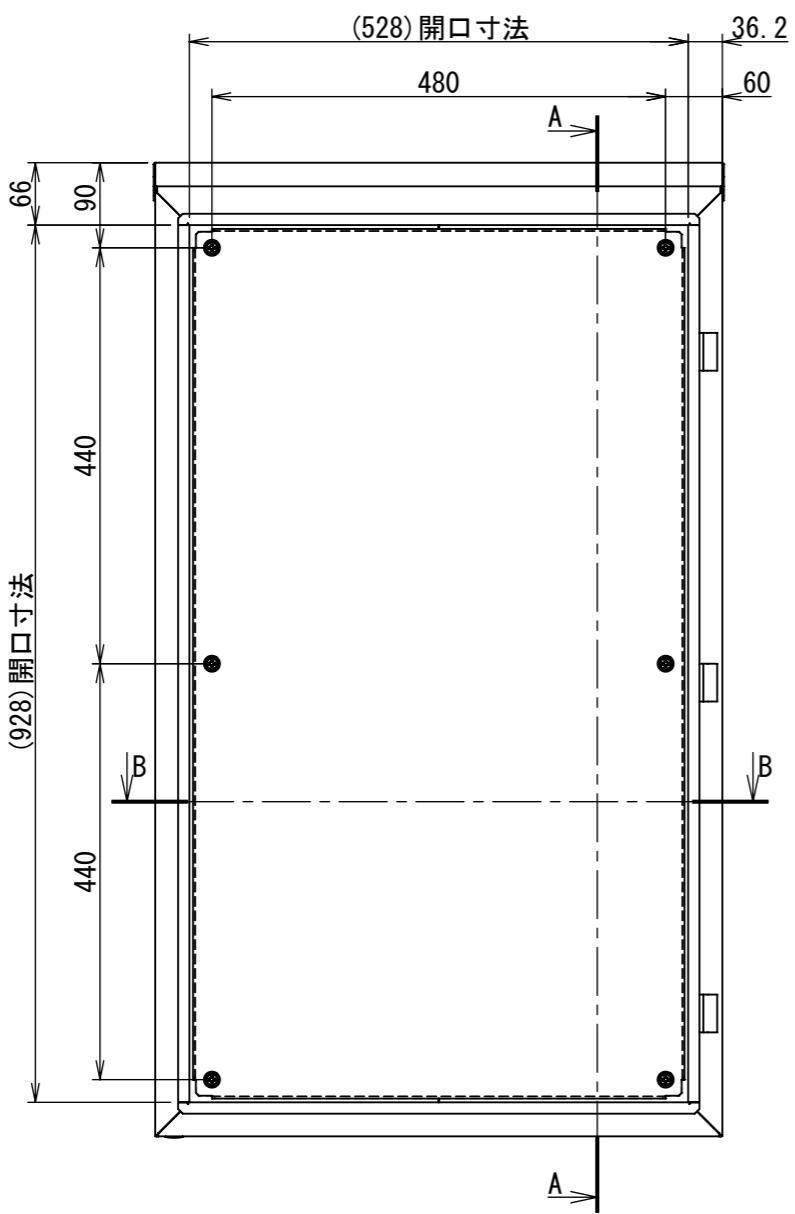

REV.	DESCRIPTION	DATE	APPL.
A	新規作成	21/10/27	

Note :
 材質 別途記載
 塗装 5Y7/1. 半ツヤ(標準色)

Designed by Yokogawa	Checked by -	Approved by - date -	Filename FWR0000A00	Date 21/10/27	Scale 1:8
エス・ディ・エス株式会社			制御BOX/FWR35-610S		
			FWR0000A00	Edition A	Sheet 1/2

2022/02/07

A
B
C
D
E
F

A
B
C
D
E
F

1 2 3 4 5 6 7 8

1 2 3 4 5 6 7 8

2022/02/07

Note :
材質 別途記載
塗装 5Y7/1. 半ツヤ(標準色)

Designed by Yokogawa	Checked by -	Approved by - date -	Filename FWR0000A00	Date 21/10/27	Scale 1:8
エス・ディ・エス株式会社			制御BOX/FWR35-610S		
			FWR0000A00	Edition A	Sheet 2/2