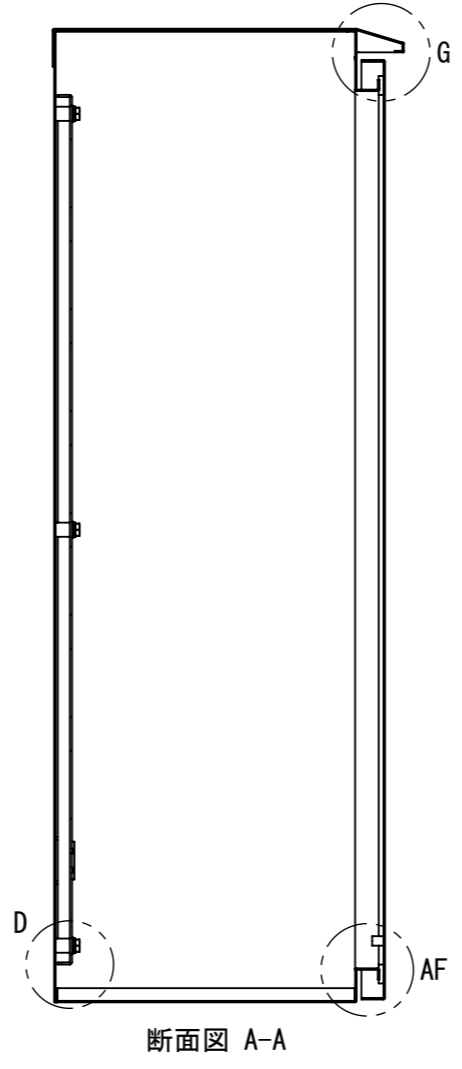

REV.	DESCRIPTION	DATE	APPL.
A	新規作成	21/10/27	

Note :
 材質 別途記載
 塗装 5Y7/1. 半ツヤ(標準色)

Designed by Yokogawa	Checked by -	Approved by - date -	Filename FWR0000A00	Date 21/10/27	Scale 1:8
エス・ディ・エス株式会社			制御BOX/FWR35-610S		
			FWR0000A00	Edition A	Sheet 1/2

2022/02/07

A
B
C
D
E
F

A
B
C
D
E
F

1 2 3 4 5 6 7 8

1 2 3 4 5 6 7 8

2022/02/07

Note :
材質 別途記載
塗装 5Y7/1. 半ツヤ(標準色)

Designed by Yokogawa	Checked by -	Approved by - date -	Filename FWR0000A00	Date 21/10/27	Scale 1:8
エス・ディ・エス株式会社			制御BOX/FWR35-610S		
			FWR0000A00	Edition A	Sheet 2/2