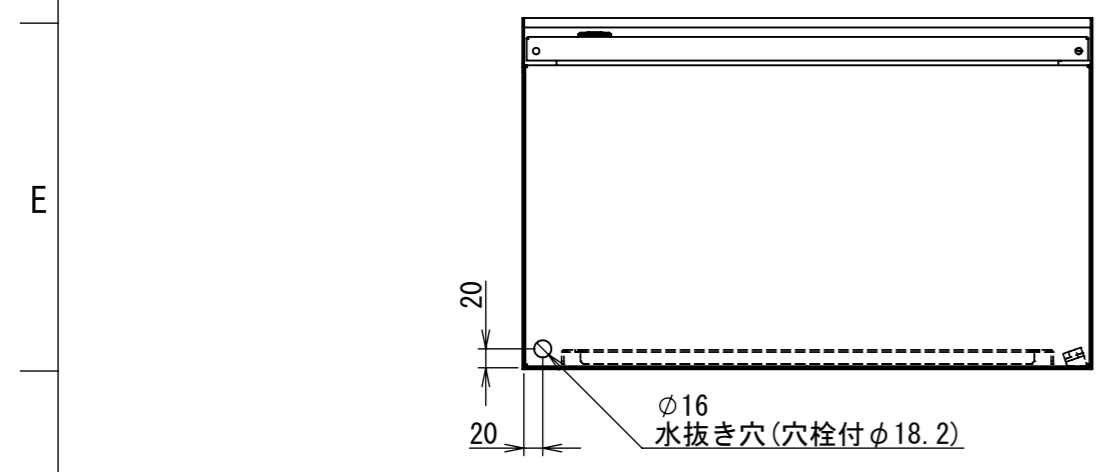

REV.	DESCRIPTION	DATE	APPL.
A	新規作成	21/10/27	

Note :
 材質 別途記載
 塗装 5Y7/1. 半ツヤ(標準色)

Designed by Yokogawa	Checked by -	Approved by - date -	Filename FWR0000A00	Date 21/10/27	Scale 1:8
エス・ディ・エス株式会社			制御BOX/FWR35-610S		
			FWR0000A00	Edition A	Sheet 1/2

2022/02/07

A
B
C
D
E
F

A
B
C
D
E
F

1 2 3 4 5 6 7 8

1 2 3 4 5 6 7 8

2022/02/07

Note :
材質 別途記載
塗装 5Y7/1. 半ツヤ(標準色)

Designed by Yokogawa	Checked by -	Approved by - date -	Filename FWR0000A00	Date 21/10/27	Scale 1:8
エス・ディ・エス株式会社			制御BOX/FWR35-610S		
			FWR0000A00	Edition A	Sheet 2/2