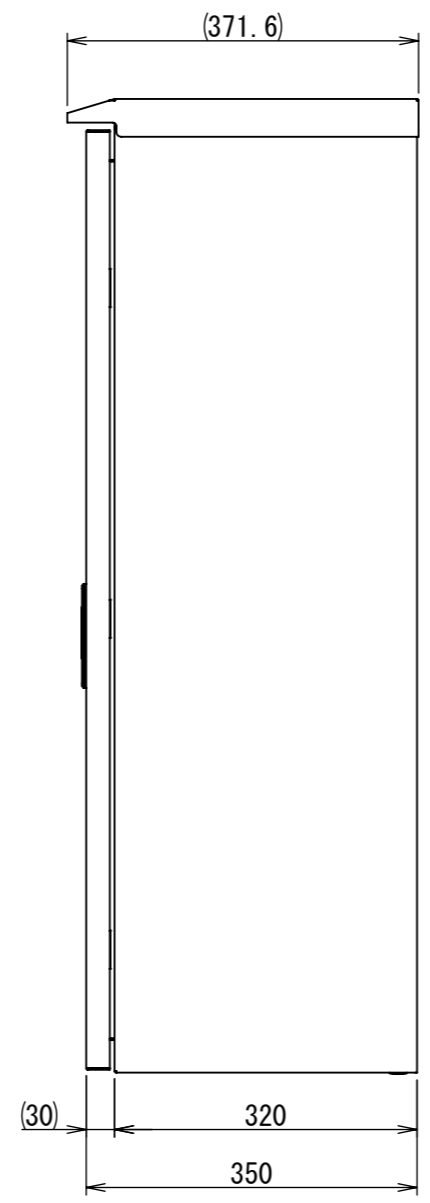

REV.	DESCRIPTION	DATE	APPL.
A	新規作成	21/10/27	

Note :
 材質 別途記載
 塗装 5Y7/1. 半ツヤ(標準色)

Designed by Yokogawa	Checked by -	Approved by - date -	Filename FWR0000A00	Date 21/10/27	Scale 1:8
エス・ディ・エス株式会社			制御BOX/FWR35-610S		
			FWR0000A00	Edition A	Sheet 1/2

2022/02/07

A
B
C
D
E
F

A
B
C
D
E
F

1 2 3 4 5 6 7 8

1 2 3 4 5 6 7 8

2022/02/07

Note :
材質 別途記載
塗装 5Y7/1. 半ツヤ(標準色)

Designed by Yokogawa	Checked by -	Approved by - date -	Filename FWR0000A00	Date 21/10/27	Scale 1:8
エス・ディ・エス株式会社			制御BOX/FWR35-610S		
			FWR0000A00	Edition A	Sheet 2/2