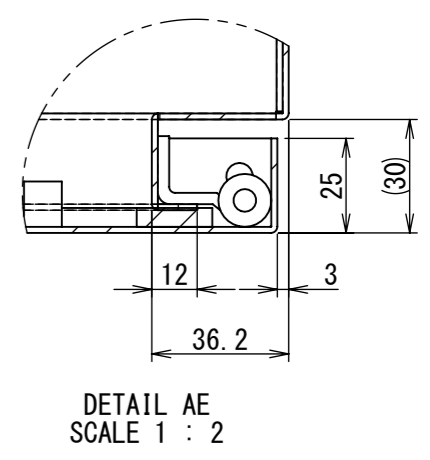

2022/02/07

A
B
C
D
E
F

A
B
C
D
E
F

1 2 3 4 5 6 7 8

1 2 3 4 5 6 7 8

2022/02/07

Note :
材質 別途記載
塗装 5Y7/1. 半ツヤ(標準色)

Designed by Yokogawa	Checked by -	Approved by - date -	Filename FWR0000A00	Date 21/10/27	Scale 1:8
エス・ディ・エス株式会社			制御BOX/FWR35-610S		
			FWR0000A00	Edition A	Sheet 2/2