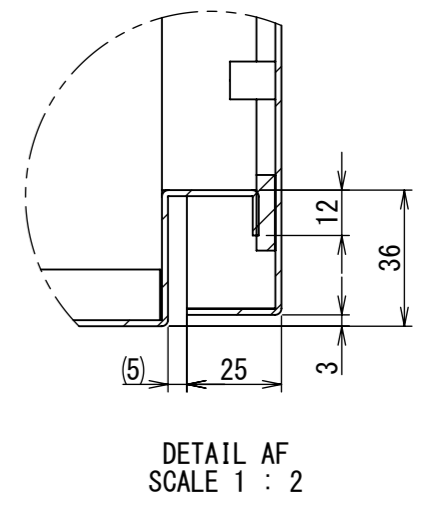

2022/02/07

A
B
C
D
E
F

A
B
C
D
E
F

1 2 3 4 5 6 7 8

1 2 3 4 5 6 7 8

2022/02/07

Note :
材質 別途記載
塗装 5Y7/1. 半ツヤ(標準色)

Designed by Yokogawa	Checked by -	Approved by - date -	Filename FWR0000A00	Date 21/10/27	Scale 1:8
エス・ディ・エス株式会社			制御BOX/FWR35-610S		
			FWR0000A00	Edition A	Sheet 2/2