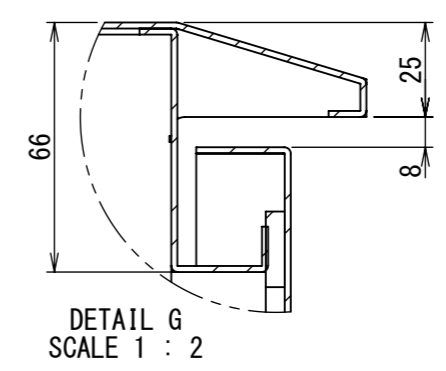

2022/02/07

A
B
C
D
E
F

A
B
C
D
E
F

1 2 3 4 5 6 7 8

1 2 3 4 5 6 7 8

2022/02/07

Note :
材質 別途記載
塗装 5Y7/1. 半ツヤ(標準色)

Designed by Yokogawa	Checked by -	Approved by - date -	Filename FWR0000A00	Date 21/10/27	Scale 1:8
エス・ディ・エス株式会社			制御BOX/FWR35-610S		
			FWR0000A00	Edition A	Sheet 2/2