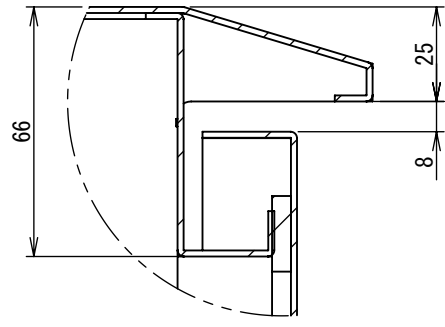

REV.	DESCRIPTION	DATE	APPVL.
A	新規作成	21/10/27	

2022/01/26

Note :
 材質 別途記載
 塗装 5Y7/1. 半ツヤ(標準色)

Designed by Yokogawa	Checked by -	Approved by - date -	Filename FWR000A00	Date 21/10/27	Scale 1:6
エス・ディ・エス株式会社			制御BOX/FWR35-58S		
			FWR000A00	Edition A	Sheet 1/2

2022/01/26

断面図 B-B

DETAIL D
SCALE 1:2

DETAIL C
SCALE 1:2

DETAIL E
SCALE 1:2

DETAIL F
SCALE 1:2

断面図 A-A

Note :
材質 別途記載
塗装 5Y7/1. 半ツヤ(標準色)