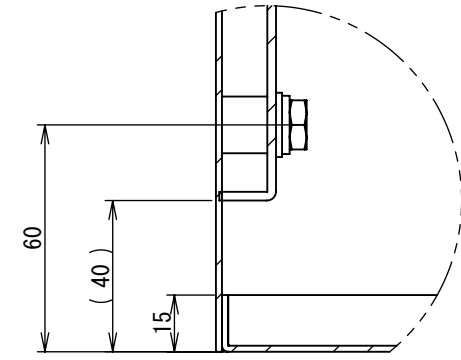

2022/01/26

断面図 B-B

DETAIL D
SCALE 1:2

DETAIL C
SCALE 1:2

DETAIL E
SCALE 1:2

DETAIL F
SCALE 1:2

断面図 A-A

Note :
材質 別途記載
塗装 5Y7/1. 半ツヤ(標準色)