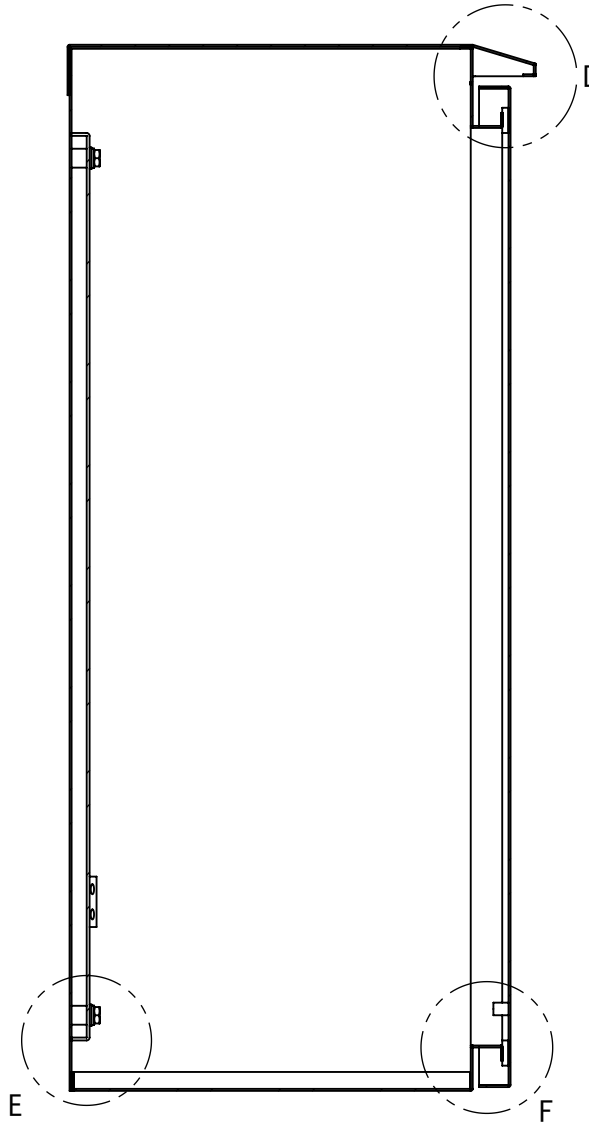

REV.	DESCRIPTION	DATE	APPVL.
A	新規作成	21/10/27	

2022/01/26

Note :
 材質 別途記載
 塗装 5Y7/1. 半ツヤ(標準色)

Designed by Yokogawa	Checked by -	Approved by - date -	Filename FWR000A00	Date 21/10/27	Scale 1:6
エス・ディ・エス株式会社			制御BOX/FWR35-58S		
			FWR000A00	Edition A	Sheet 1/2

2022/01/26

断面図 B-B

DETAIL D
SCALE 1:2

DETAIL C
SCALE 1:2

DETAIL E
SCALE 1:2

DETAIL F
SCALE 1:2

断面図 A-A

Note :
材質 別途記載
塗装 5Y7/1. 半ツヤ(標準色)