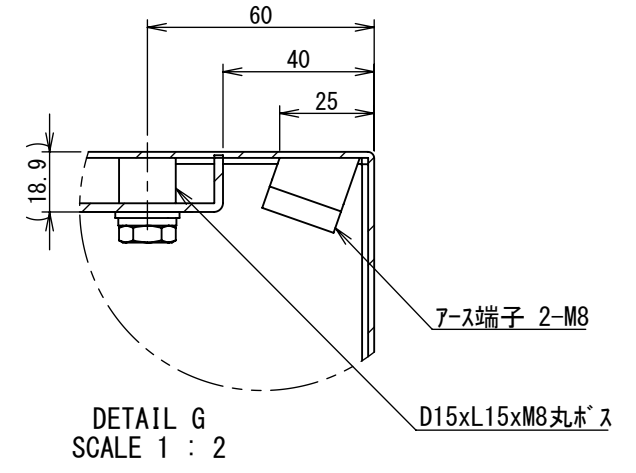

REV.	DESCRIPTION	DATE	APPVL.
A	新規作成	21/10/27	

2022/01/26

Note :
 材質 別途記載
 塗装 5Y7/1. 半ツヤ(標準色)

Designed by Yokogawa	Checked by -	Approved by - date -	Filename FWR000A00	Date 21/10/27	Scale 1:6
エス・ディ・エス株式会社			制御BOX/FWR35-58S		
			FWR000A00	Edition A	Sheet 1/2

2022/01/26

断面図 B-B

DETAIL D
SCALE 1:2

DETAIL C
SCALE 1:2

DETAIL E
SCALE 1:2

DETAIL F
SCALE 1:2

断面図 A-A

Note :
材質 別途記載
塗装 5Y7/1. 半ツヤ(標準色)