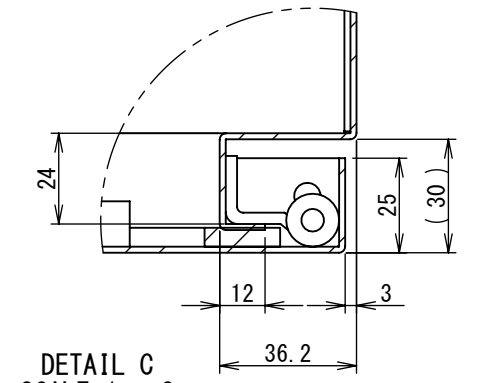

REV.	DESCRIPTION	DATE	APPVL.
A	新規作成	21/10/27	

2022/01/26

Note :
 材質 別途記載
 塗装 5Y7/1. 半ツヤ(標準色)

Designed by Yokogawa	Checked by -	Approved by - date -	Filename FWR000A00	Date 21/10/27	Scale 1:6
エス・ディ・エス株式会社			制御BOX/FWR35-58S		
			FWR000A00	Edition A	Sheet 1/2

2022/01/26

断面図 B-B

DETAIL D
SCALE 1:2

DETAIL C
SCALE 1:2

DETAIL E
SCALE 1:2

DETAIL F
SCALE 1:2

断面図 A-A

Note :
材質 別途記載
塗装 5Y7/1. 半ツヤ(標準色)