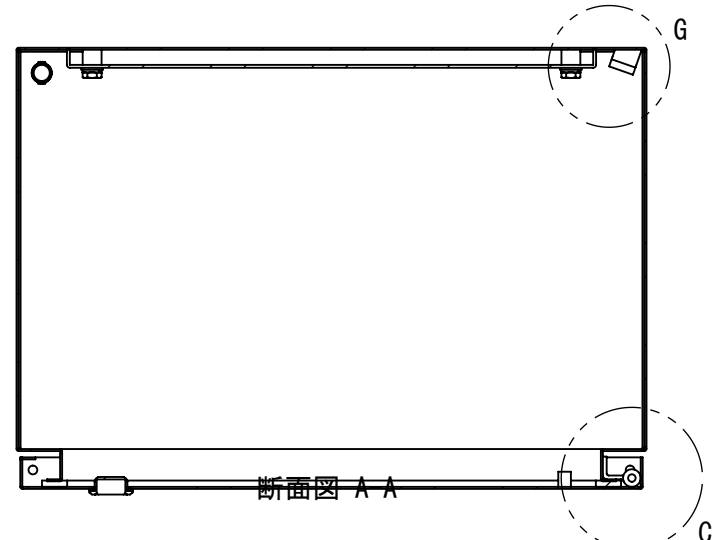

2022/01/26

断面図 B-B

DETAIL D
SCALE 1:2

DETAIL C
SCALE 1:2

DETAIL E
SCALE 1:2

DETAIL F
SCALE 1:2

断面図 A-A

Note :
材質 別途記載
塗装 5Y7/1. 半ツヤ(標準色)