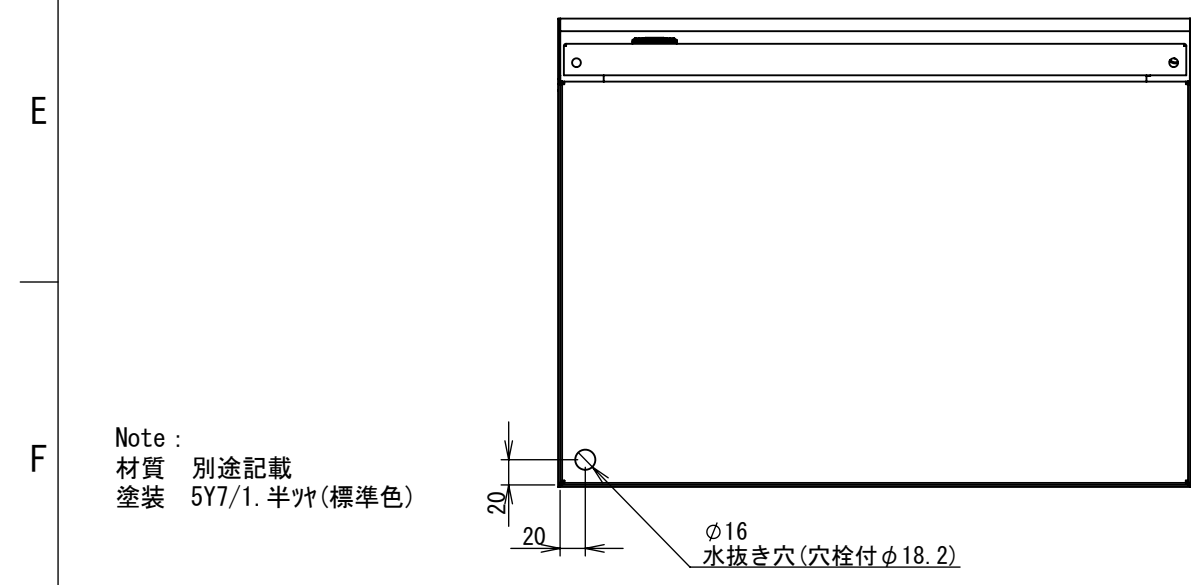

REV.	DESCRIPTION	DATE	APPVL.
A	新規作成	21/10/27	

2022/01/26

Note :
 材質 別途記載
 塗装 5Y7/1. 半ツヤ(標準色)

Designed by Yokogawa	Checked by -	Approved by - date -	Filename FWR000A00	Date 21/10/27	Scale 1:6
エス・ディ・エス株式会社			制御BOX/FWR35-58S		
			FWR000A00	Edition A	Sheet 1/2

2022/01/26

断面図 B-B

DETAIL D
SCALE 1:2

DETAIL C
SCALE 1:2

DETAIL E
SCALE 1:2

DETAIL F
SCALE 1:2

断面図 A-A

Note :
材質 別途記載
塗装 5Y7/1. 半ツヤ(標準色)