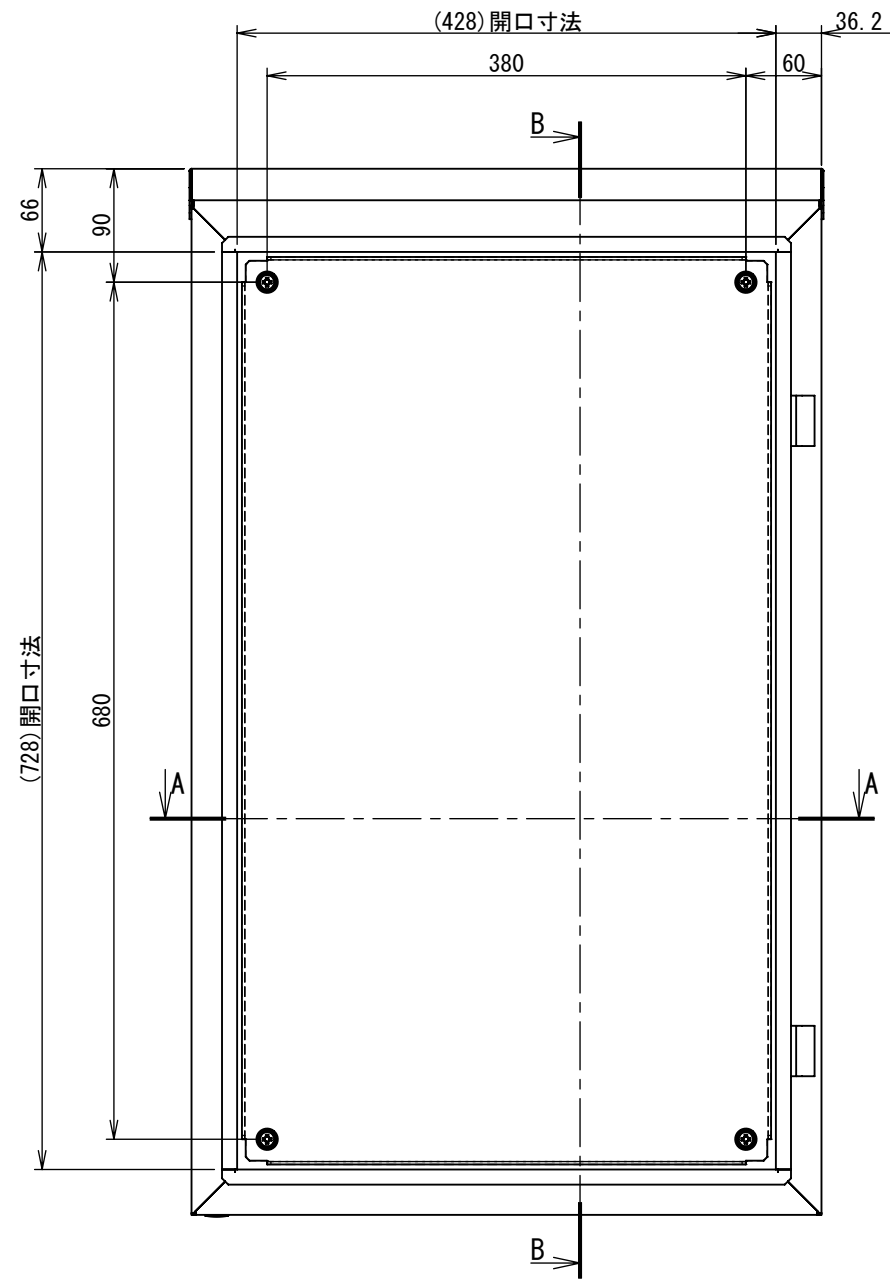

REV.	DESCRIPTION	DATE	APPVL.
A	新規作成	21/10/27	

2022/01/26

Note :
 材質 別途記載
 塗装 5Y7/1. 半ツヤ(標準色)

Designed by Yokogawa	Checked by -	Approved by - date -	Filename FWR000A00	Date 21/10/27	Scale 1:6
エス・ディ・エス株式会社			制御BOX/FWR35-58S		
			FWR000A00	Edition A	Sheet 1/2

2022/01/26

断面図 B-B

DETAIL D
SCALE 1:2

DETAIL C
SCALE 1:2

DETAIL E
SCALE 1:2

DETAIL F
SCALE 1:2

断面図 A-A

Note :
材質 別途記載
塗装 5Y7/1. 半ツヤ(標準色)

Designed by Yokogawa	Checked by -	Approved by - date -	Filename FWR000A00	Date 21/10/27	Scale 1:6
エス・ディ・エス株式会社			制御BOX/FWR35-58S		
			FWR000A00	Edition A	Sheet 2/2