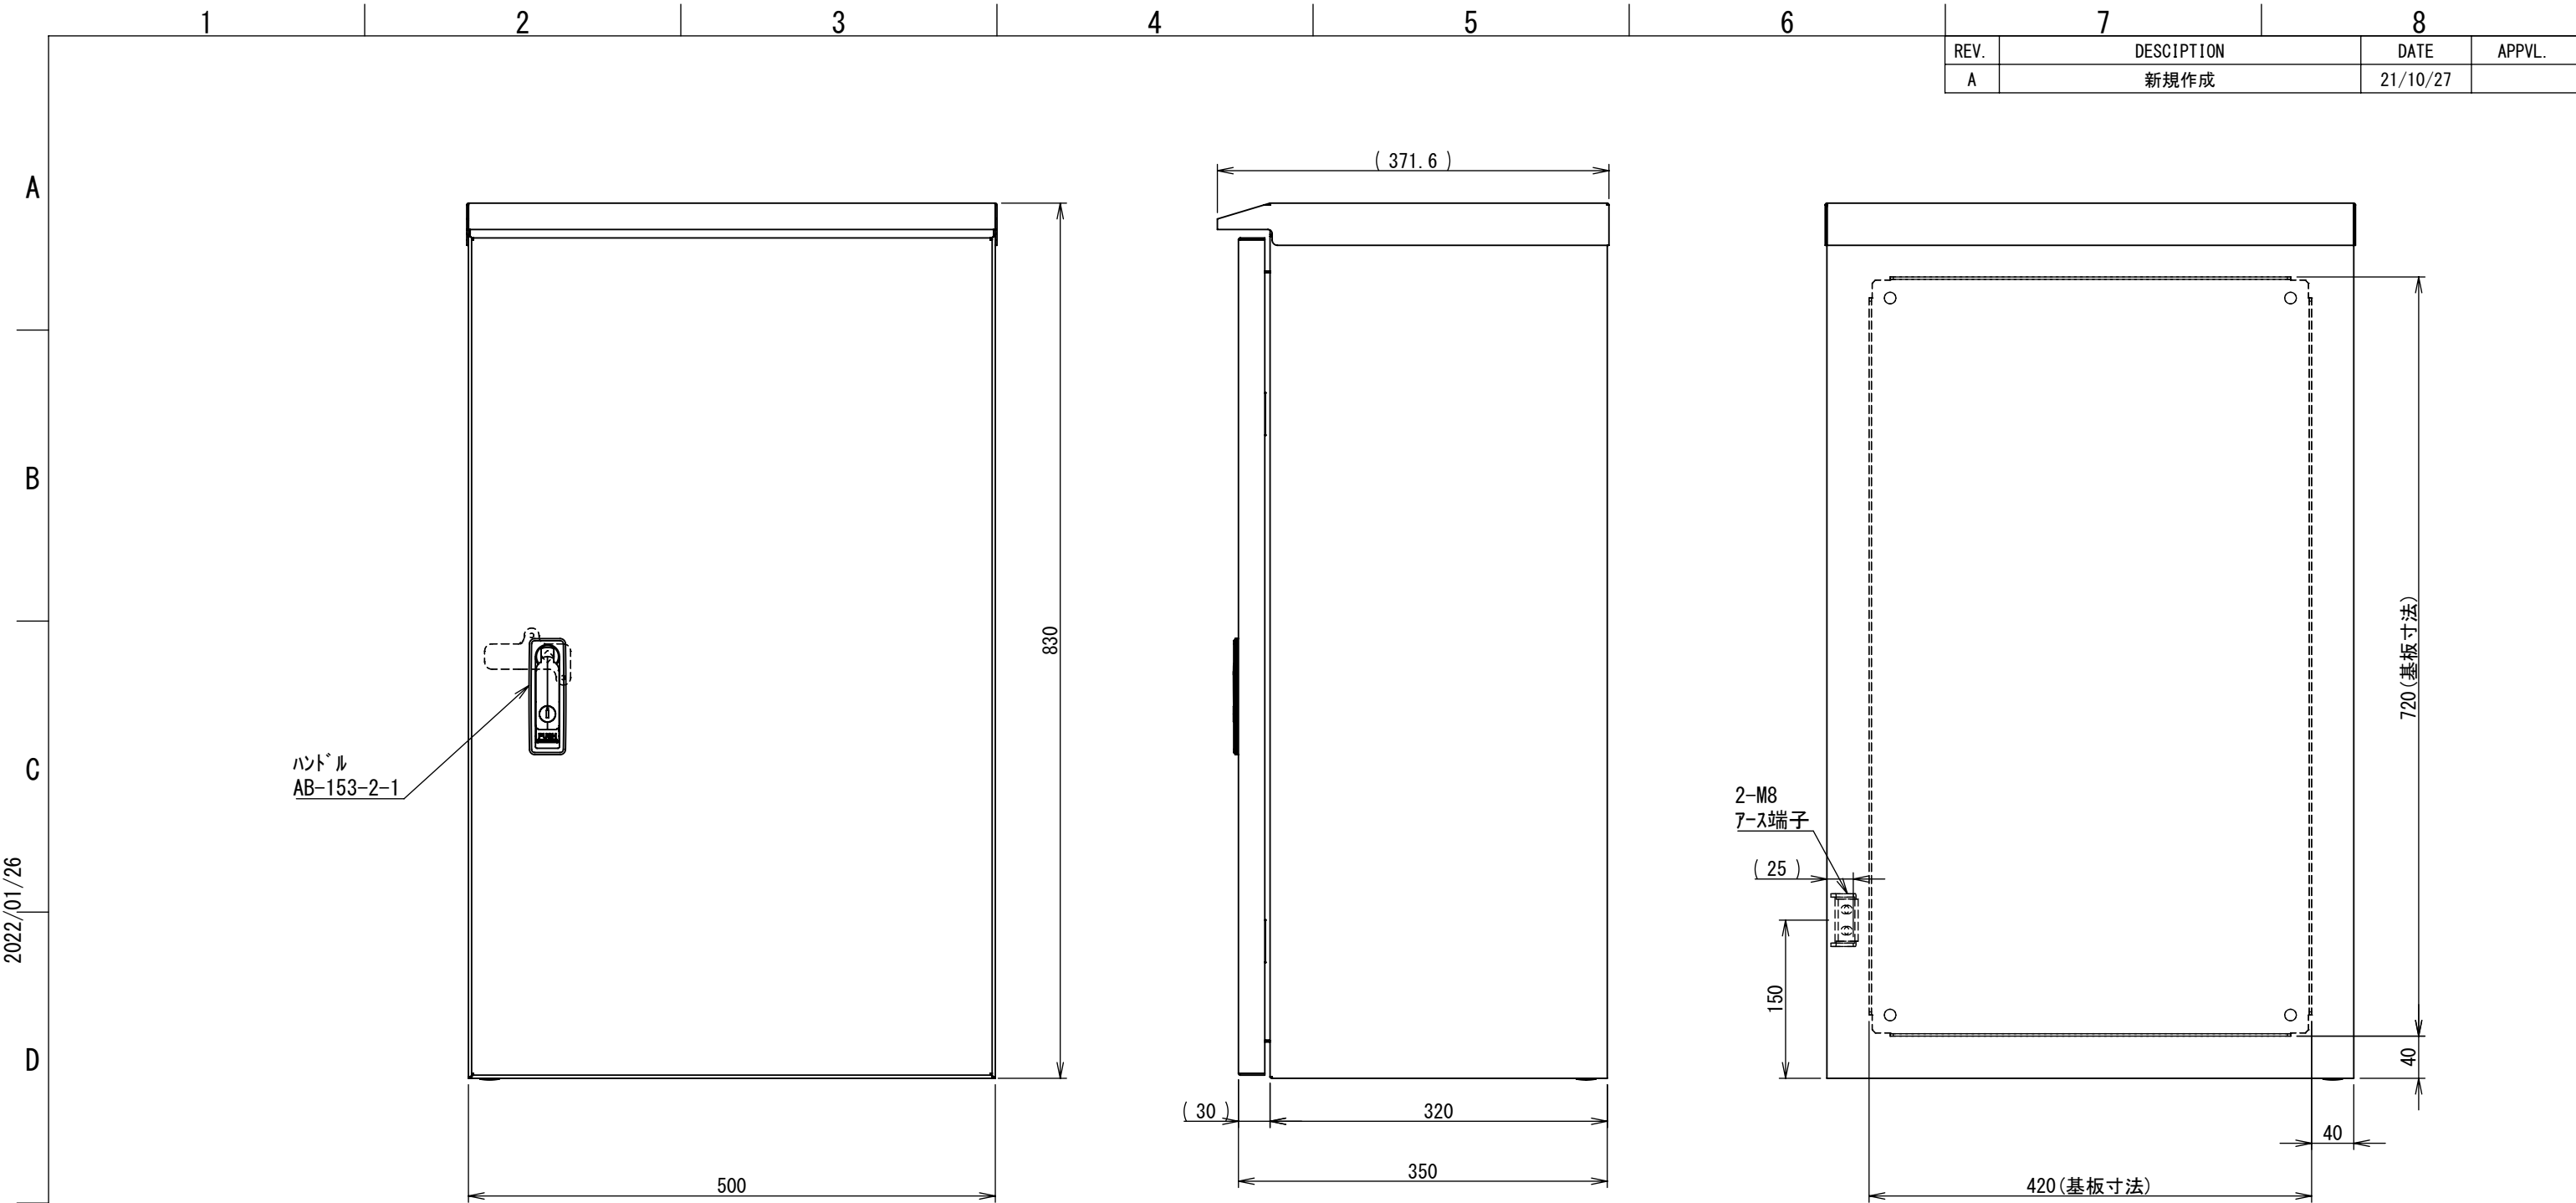

REV.	DESCRIPTION	DATE	APPVL.
A	新規作成	21/10/27	

2022/01/26

Note :
 材質 別途記載
 塗装 5Y7/1. 半ツヤ(標準色)

Designed by Yokogawa	Checked by -	Approved by - date -	Filename FWR000A00	Date 21/10/27	Scale 1:6
エス・ディ・エス株式会社			制御BOX/FWR35-58S		
			FWR000A00	Edition A	Sheet 1/2

2022/01/26

断面図 B-B

DETAIL D
SCALE 1:2

DETAIL C
SCALE 1:2

DETAIL E
SCALE 1:2

DETAIL F
SCALE 1:2

断面図 A-A

Note :
材質 別途記載
塗装 5Y7/1. 半ツヤ(標準色)