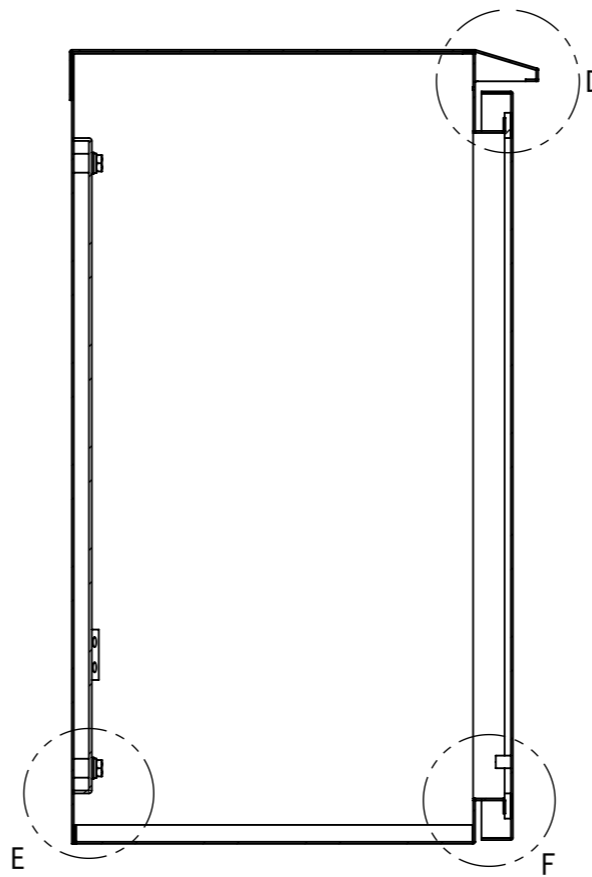

REV.	DESCRIPTION	DATE	APPL.
A	新規作成	21/10/27	

Note :
材質 別途記載
塗装 5Y7/1. 半ツヤ(標準色)

Designed by Yokogawa	Checked by -	Approved by - date -	Filename FWR000A00	Date 21/10/27	Scale 1:6
エス・ディ・エス株式会社			制御BOX/FWR35-56S		
			FWR000A00	Edition A	Sheet 1/2

2022/01/26

2022/01/26

断面図 B-B

断面図 A-A

Note :
 材質 別途記載
 塗装 5Y7/1. 半ツヤ(標準色)

Designed by Yokogawa	Checked by -	Approved by - date -	Filename FWR000A00	Date 21/10/27	Scale 1:6
エス・ディ・エス株式会社			制御BOX/FWR35-56S		
			FWR000A00	Edition A	Sheet 2/2