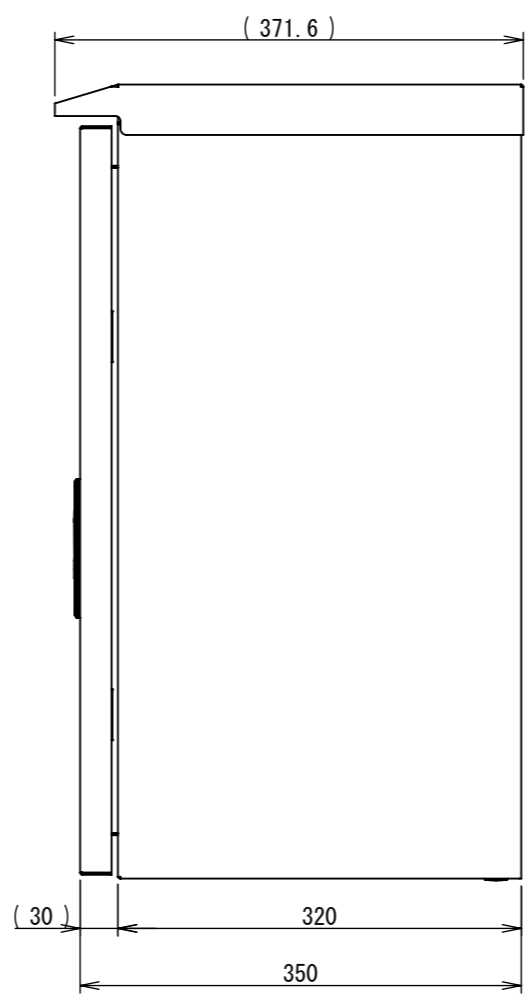

REV.	DESCRIPTION	DATE	APPL.
A	新規作成	21/10/27	

Note :
材質 別途記載
塗装 5Y7/1. 半ツヤ(標準色)

Designed by Yokogawa	Checked by -	Approved by - date -	Filename FWR000A00	Date 21/10/27	Scale 1:6
エス・ディ・エス株式会社			制御BOX/FWR35-56S		
			FWR000A00	Edition A	Sheet 1/2

2022/01/26

2022/01/26

断面図 B-B

断面図 A-A

Note :
 材質 別途記載
 塗装 5Y7/1. 半ツヤ(標準色)

Designed by Yokogawa	Checked by -	Approved by - date -	Filename FWR000A00	Date 21/10/27	Scale 1:6
エス・ディ・エス株式会社			制御BOX/FWR35-56S		
			FWR000A00	Edition A	Sheet 2/2