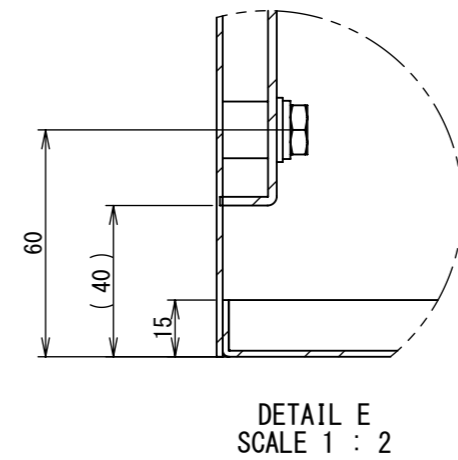

REV.	DESCRIPTION	DATE	APPL.
A	新規作成	21/10/27	

Note :
材質 別途記載
塗装 5Y7/1. 半ツヤ(標準色)

Designed by Yokogawa	Checked by -	Approved by - date -	Filename FWR000A00	Date 21/10/27	Scale 1:6
エス・ディ・エス株式会社			制御BOX/FWR35-56S		
			FWR000A00	Edition A	Sheet 1/2

2022/01/26

2022/01/26

断面図 B-B

断面図 A-A

Note :
 材質 別途記載
 塗装 5Y7/1. 半ツヤ(標準色)

Designed by Yokogawa	Checked by -	Approved by - date -	Filename FWR000A00	Date 21/10/27	Scale 1:6
エス・ディ・エス株式会社			制御BOX/FWR35-56S		
			FWR000A00	Edition A	Sheet 2/2