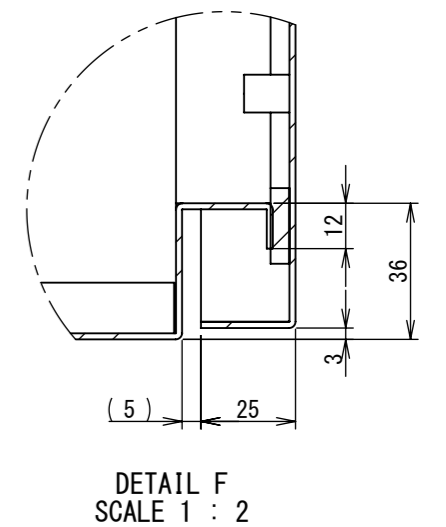

REV.	DESCRIPTION	DATE	APPL.
A	新規作成	21/10/27	

Note :
材質 別途記載
塗装 5Y7/1. 半ツヤ(標準色)

Designed by Yokogawa	Checked by -	Approved by - date -	Filename FWR000A00	Date 21/10/27	Scale 1:6
エス・ディ・エス株式会社			制御BOX/FWR35-56S		
			FWR000A00	Edition A	Sheet 1/2

2022/01/26

2022/01/26

断面図 B-B

断面図 A-A

Note :
 材質 別途記載
 塗装 5Y7/1. 半ツヤ(標準色)

Designed by Yokogawa	Checked by -	Approved by - date -	Filename FWR000A00	Date 21/10/27	Scale 1:6
エス・ディ・エス株式会社			制御BOX/FWR35-56S		
			FWR000A00	Edition A	Sheet 2/2