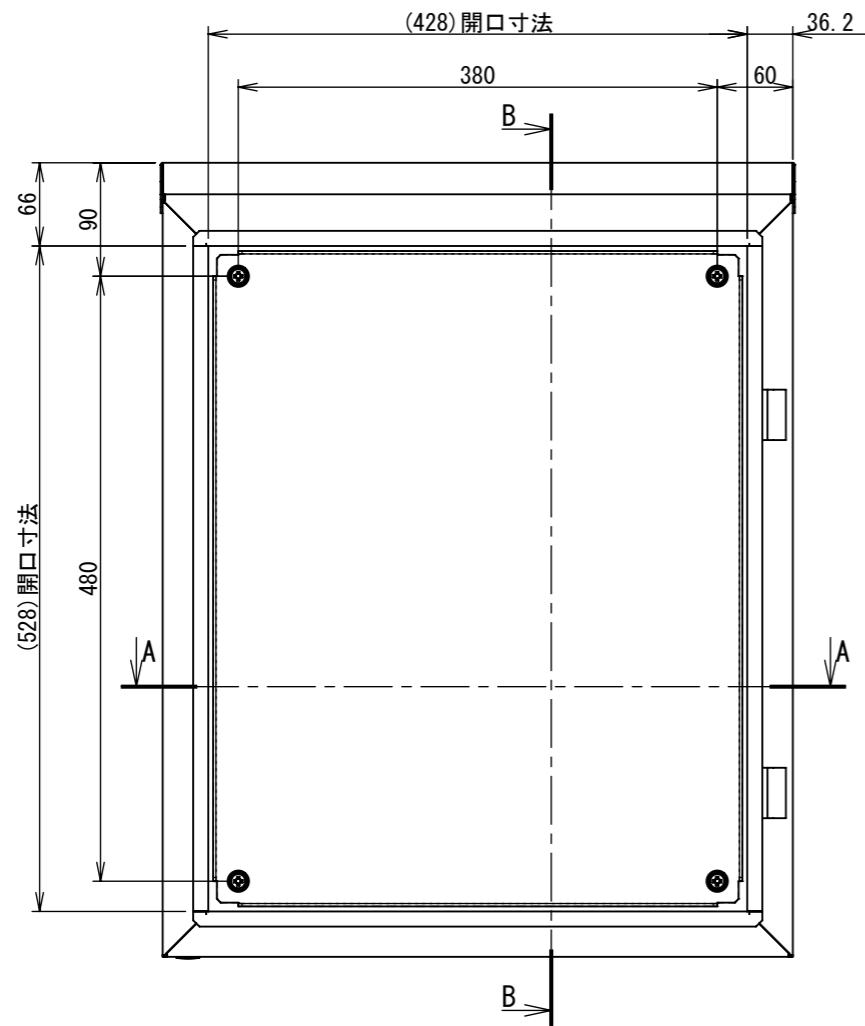

REV.	DESCRIPTION	DATE	APPL.
A	新規作成	21/10/27	

Note :
材質 別途記載
塗装 5Y7/1. 半ツヤ(標準色)

Designed by Yokogawa	Checked by -	Approved by - date -	Filename FWR000A00	Date 21/10/27	Scale 1:6
エス・ディ・エス株式会社			制御BOX/FWR35-56S		
			FWR000A00	Edition A	Sheet 1/2

2022/01/26

2022/01/26

断面図 B-B

断面図 A-A

Note :
 材質 別途記載
 塗装 5Y7/1. 半ツヤ(標準色)

Designed by Yokogawa	Checked by -	Approved by - date -	Filename FWR000A00	Date 21/10/27	Scale 1:6
エス・ディ・エス株式会社			制御BOX/FWR35-56S		
			FWR000A00	Edition A	Sheet 2/2