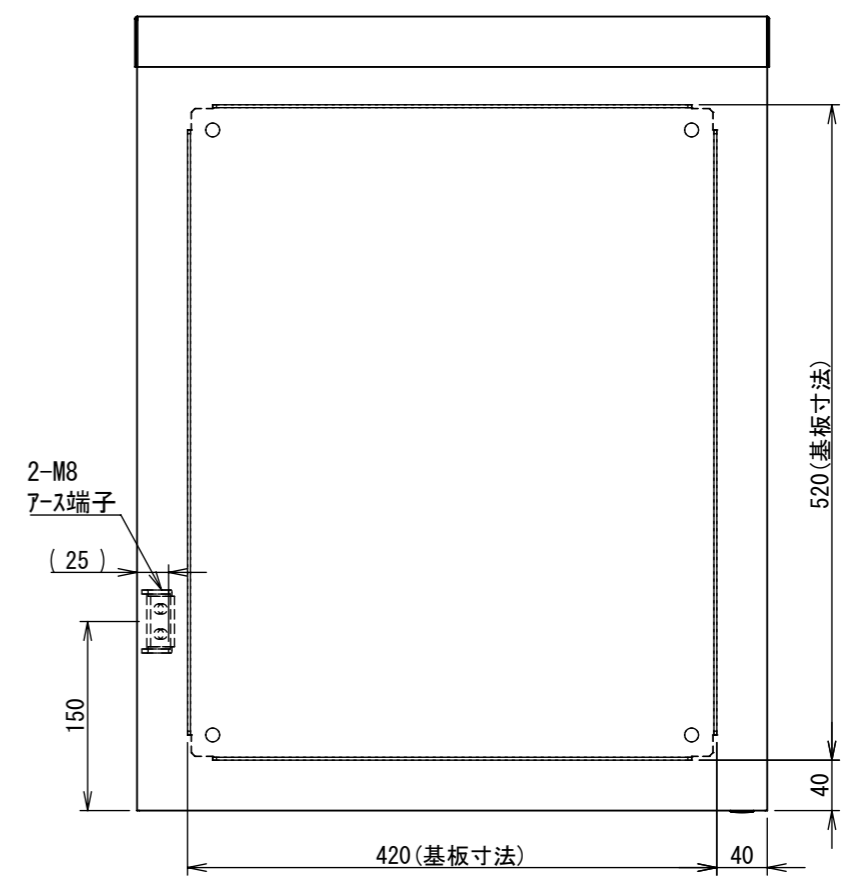

REV.	DESCRIPTION	DATE	APPL.
A	新規作成	21/10/27	

Note :
材質 別途記載
塗装 5Y7/1. 半ツヤ(標準色)

Designed by Yokogawa	Checked by -	Approved by - date -	Filename FWR000A00	Date 21/10/27	Scale 1:6
エス・ディ・エス株式会社			制御BOX/FWR35-56S		
			FWR000A00	Edition A	Sheet 1/2

2022/01/26

2022/01/26

断面図 B-B

断面図 A-A

Note :
 材質 別途記載
 塗装 5Y7/1. 半ツヤ(標準色)

Designed by Yokogawa	Checked by -	Approved by - date -	Filename FWR000A00	Date 21/10/27	Scale 1:6
エス・ディ・エス株式会社			制御BOX/FWR35-56S		
			FWR000A00	Edition A	Sheet 2/2