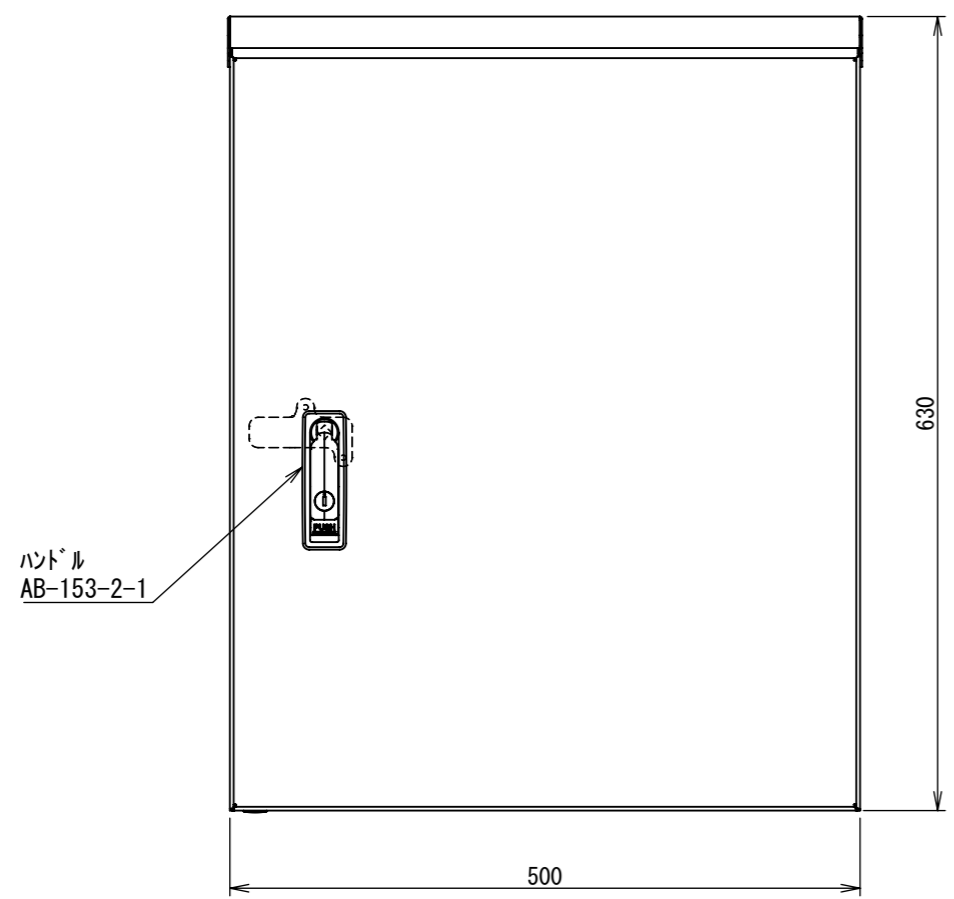

REV.	DESCRIPTION	DATE	APPL.
A	新規作成	21/10/27	

Note :
材質 別途記載
塗装 5Y7/1. 半ツヤ(標準色)

Designed by Yokogawa	Checked by -	Approved by - date -	Filename FWR000A00	Date 21/10/27	Scale 1:6
エス・ディ・エス株式会社			制御BOX/FWR35-56S		
			FWR000A00	Edition A	Sheet 1/2

2022/01/26

2022/01/26

断面図 B-B

断面図 A-A

Note :
 材質 別途記載
 塗装 5Y7/1. 半ツヤ(標準色)

Designed by Yokogawa	Checked by -	Approved by - date -	Filename FWR000A00	Date 21/10/27	Scale 1:6
エス・ディ・エス株式会社			制御BOX/FWR35-56S		
			FWR000A00	Edition A	Sheet 2/2