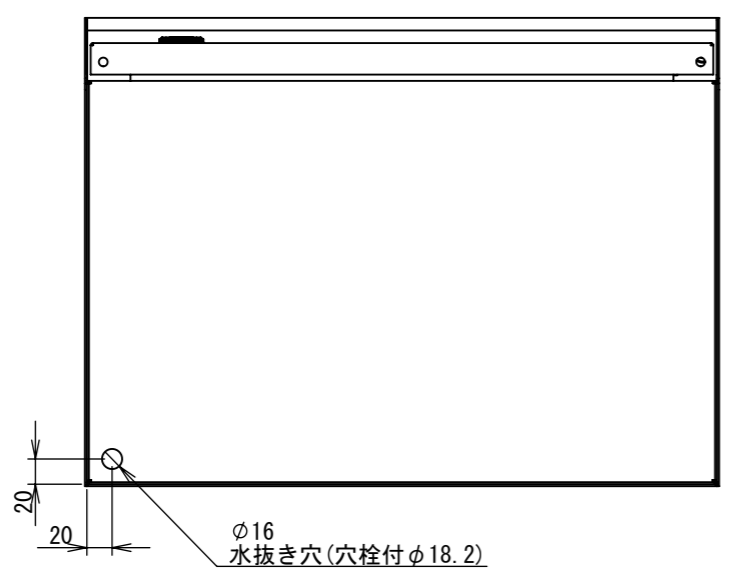

REV.	DESCRIPTION	DATE	APPL.
A	新規作成	21/10/27	

Note :
材質 別途記載
塗装 5Y7/1. 半ツヤ(標準色)

Designed by Yokogawa	Checked by -	Approved by - date -	Filename FWR000A00	Date 21/10/27	Scale 1:6
エス・ディ・エス株式会社			制御BOX/FWR35-56S		
			FWR000A00	Edition A	Sheet 1/2

2022/01/26

2022/01/26

断面図 B-B

断面図 A-A

Note :
 材質 別途記載
 塗装 5Y7/1. 半ツヤ(標準色)

Designed by Yokogawa	Checked by -	Approved by - date -	Filename FWR000A00	Date 21/10/27	Scale 1:6
エス・ディ・エス株式会社			制御BOX/FWR35-56S		
			FWR000A00	Edition A	Sheet 2/2