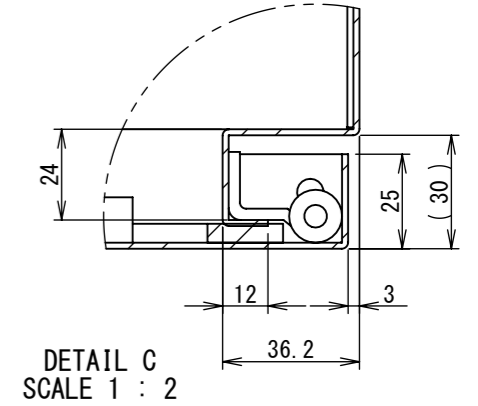

REV.	DESCRIPTION	DATE	APPL.
A	新規作成	21/10/27	

Note :
材質 別途記載
塗装 5Y7/1. 半ツヤ(標準色)

Designed by Yokogawa	Checked by -	Approved by - date -	Filename FWR000A00	Date 21/10/27	Scale 1:6
エス・ディ・エス株式会社			制御BOX/FWR35-56S		
			FWR000A00	Edition A	Sheet 1/2

2022/01/26

2022/01/26

断面図 B-B

断面図 A-A

Note :
 材質 別途記載
 塗装 5Y7/1. 半ツヤ(標準色)

Designed by Yokogawa	Checked by -	Approved by - date -	Filename FWR000A00	Date 21/10/27	Scale 1:6
エス・ディ・エス株式会社			制御BOX/FWR35-56S		
			FWR000A00	Edition A	Sheet 2/2