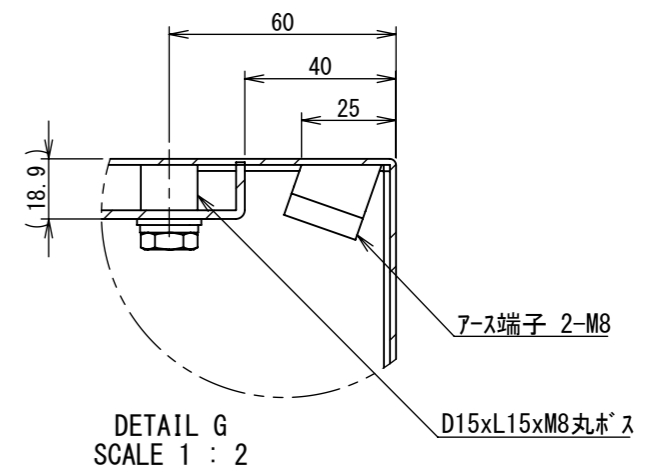

REV.	DESCRIPTION	DATE	APPL.
A	新規作成	21/10/27	

Note :
材質 別途記載
塗装 5Y7/1. 半ツヤ(標準色)

Designed by Yokogawa	Checked by -	Approved by - date -	Filename FWR000A00	Date 21/10/27	Scale 1:6
エス・ディ・エス株式会社			制御BOX/FWR35-56S		
			FWR000A00	Edition A	Sheet 1/2

2022/01/26

2022/01/26

断面図 B-B

断面図 A-A

Note :
 材質 別途記載
 塗装 5Y7/1. 半ツヤ(標準色)

Designed by Yokogawa	Checked by -	Approved by - date -	Filename FWR000A00	Date 21/10/27	Scale 1:6
エス・ディ・エス株式会社			制御BOX/FWR35-56S		
			FWR000A00	Edition A	Sheet 2/2