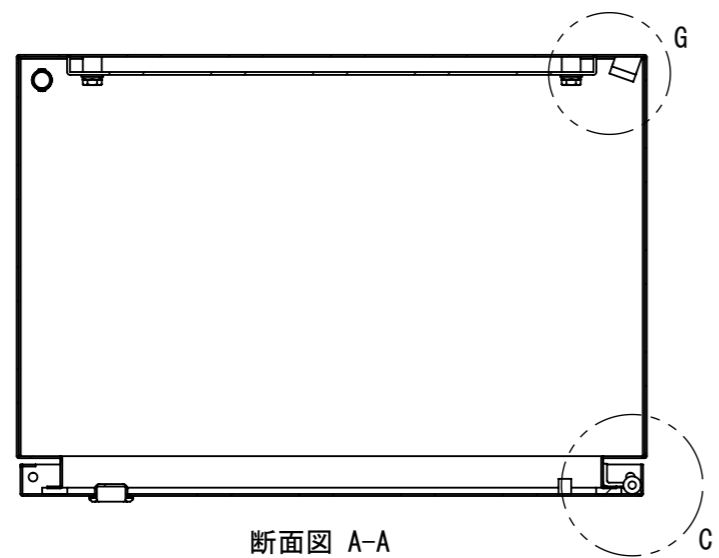

REV.	DESCRIPTION	DATE	APPL.
A	新規作成	21/10/27	

Note :
材質 別途記載
塗装 5Y7/1. 半ツヤ(標準色)

Designed by Yokogawa	Checked by -	Approved by - date -	Filename FWR000A00	Date 21/10/27	Scale 1:6
エス・ディ・エス株式会社			制御BOX/FWR35-56S		
			FWR000A00	Edition A	Sheet 1/2

2022/01/26

2022/01/26

断面図 B-B

断面図 A-A

Note :
 材質 別途記載
 塗装 5Y7/1. 半ツヤ(標準色)

Designed by Yokogawa	Checked by -	Approved by - date -	Filename FWR000A00	Date 21/10/27	Scale 1:6
エス・ディ・エス株式会社			制御BOX/FWR35-56S		
			FWR000A00	Edition A	Sheet 2/2