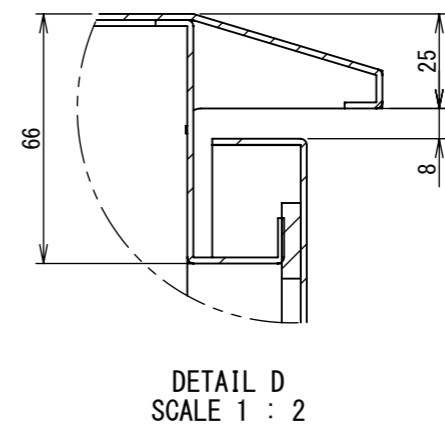

REV.	DESCRIPTION	DATE	APPL.
A	新規作成	21/10/27	

Note :
材質 別途記載
塗装 5Y7/1. 半ツヤ(標準色)

Designed by Yokogawa	Checked by -	Approved by - date -	Filename FWR000A00	Date 21/10/27	Scale 1:6
エス・ディ・エス株式会社			制御BOX/FWR35-56S		
			FWR000A00	Edition A	Sheet 1/2

2022/01/26

2022/01/26

断面図 B-B

断面図 A-A

Note :
 材質 別途記載
 塗装 5Y7/1. 半ツヤ(標準色)

Designed by Yokogawa	Checked by -	Approved by - date -	Filename FWR000A00	Date 21/10/27	Scale 1:6
エス・ディ・エス株式会社			制御BOX/FWR35-56S		
			FWR000A00	Edition A	Sheet 2/2