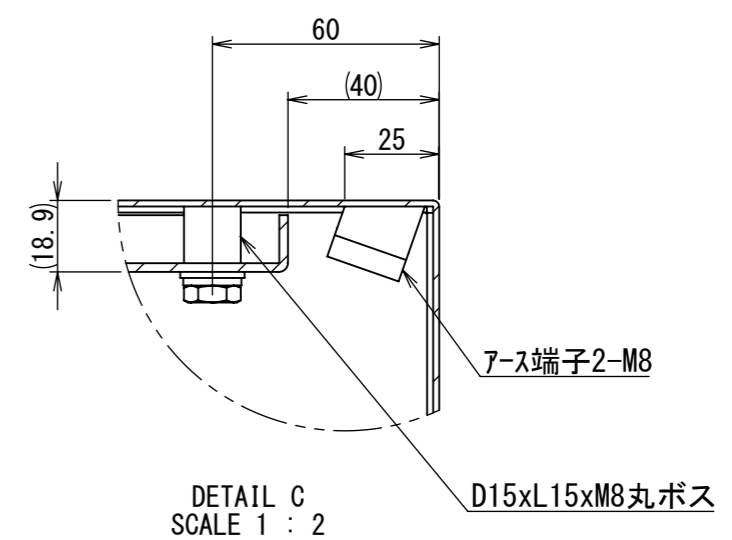

REV.	DESCRIPTION	DATE	APPL.
A	新規作成	21/10/27	

2022/02/10

Note :
 材質 別途記載
 塗装 5Y7/1. 半ツヤ(標準色)

Designed by Yokogawa	Checked by -	Approved by - date -	Filename FWR0000A00	Date 21/10/27	Scale 1:8
エス・ディ・エス株式会社			制御BOX/FWR35-512S		
			FWR0000A00	Edition A	Sheet 1/2

2022/02/10

断面図 A-A

断面図 B-B

DETAIL C
SCALE 1 : 2

DETAIL G
SCALE 1 : 2

DETAIL AE
SCALE 1 : 2

DETAIL D
SCALE 1 : 2

DETAIL AF
SCALE 1 : 2