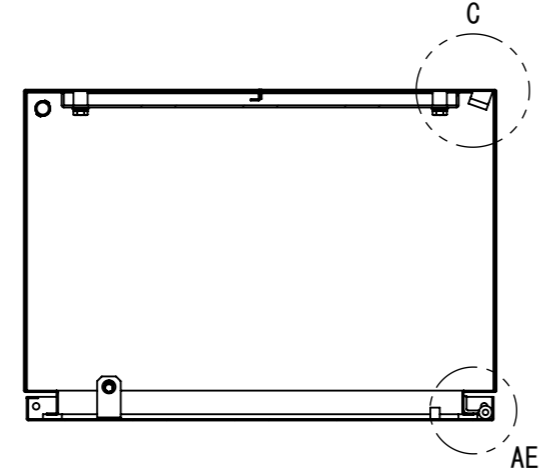

REV.	DESCRIPTION	DATE	APPL.
A	新規作成	21/10/27	

2022/02/10

Note :
 材質 別途記載
 塗装 5Y7/1. 半ツヤ(標準色)

Designed by Yokogawa	Checked by -	Approved by - date -	Filename FWR0000A00	Date 21/10/27	Scale 1:8
エス・ディ・エス株式会社			制御BOX/FWR35-512S		
			FWR0000A00	Edition A	Sheet 1/2

2022/02/10

断面図 A-A

断面図 B-B

DETAIL C
SCALE 1 : 2

DETAIL G
SCALE 1 : 2

DETAIL AE
SCALE 1 : 2

DETAIL D
SCALE 1 : 2

DETAIL AF
SCALE 1 : 2