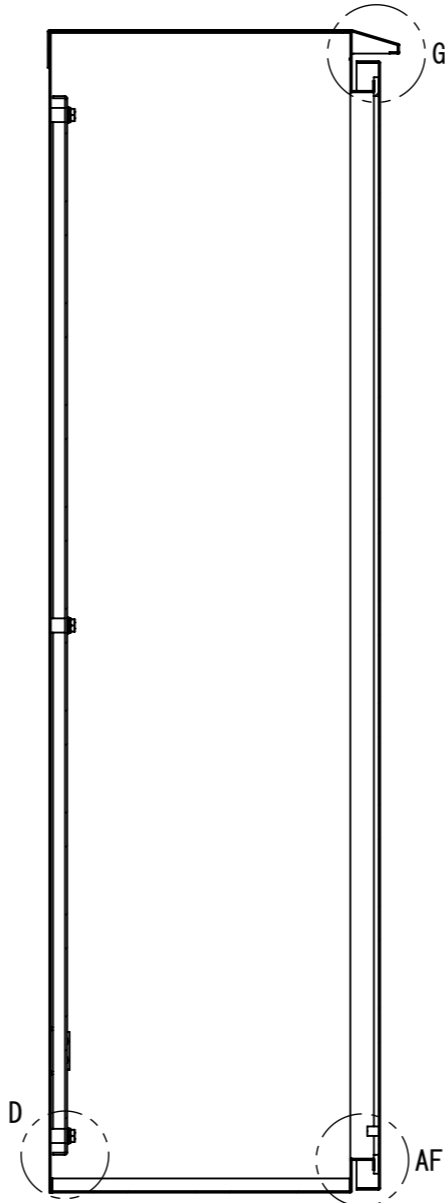

REV.	DESCRIPTION	DATE	APPL.
A	新規作成	21/10/27	

2022/02/10

Note :
 材質 別途記載
 塗装 5Y7/1. 半ツヤ(標準色)

Designed by Yokogawa	Checked by -	Approved by - date -	Filename FWR0000A00	Date 21/10/27	Scale 1:8
エス・ディ・エス株式会社			制御BOX/FWR35-512S		
			FWR0000A00	Edition A	Sheet 1/2

2022/02/10

断面図 A-A

断面図 B-B

DETAIL C
SCALE 1 : 2

DETAIL G
SCALE 1 : 2

DETAIL AE
SCALE 1 : 2

DETAIL D
SCALE 1 : 2

DETAIL AF
SCALE 1 : 2

Note :
材質 別途記載
塗装 5Y7/1. 半ツヤ(標準色)

Designed by Yokogawa	Checked by -	Approved by - date -	Filename FWR0000A00	Date 21/10/27	Scale 1:8
エス・ディ・エス株式会社			制御BOX/FWR35-512S		
			FWR0000A00	Edition A	Sheet 2/2