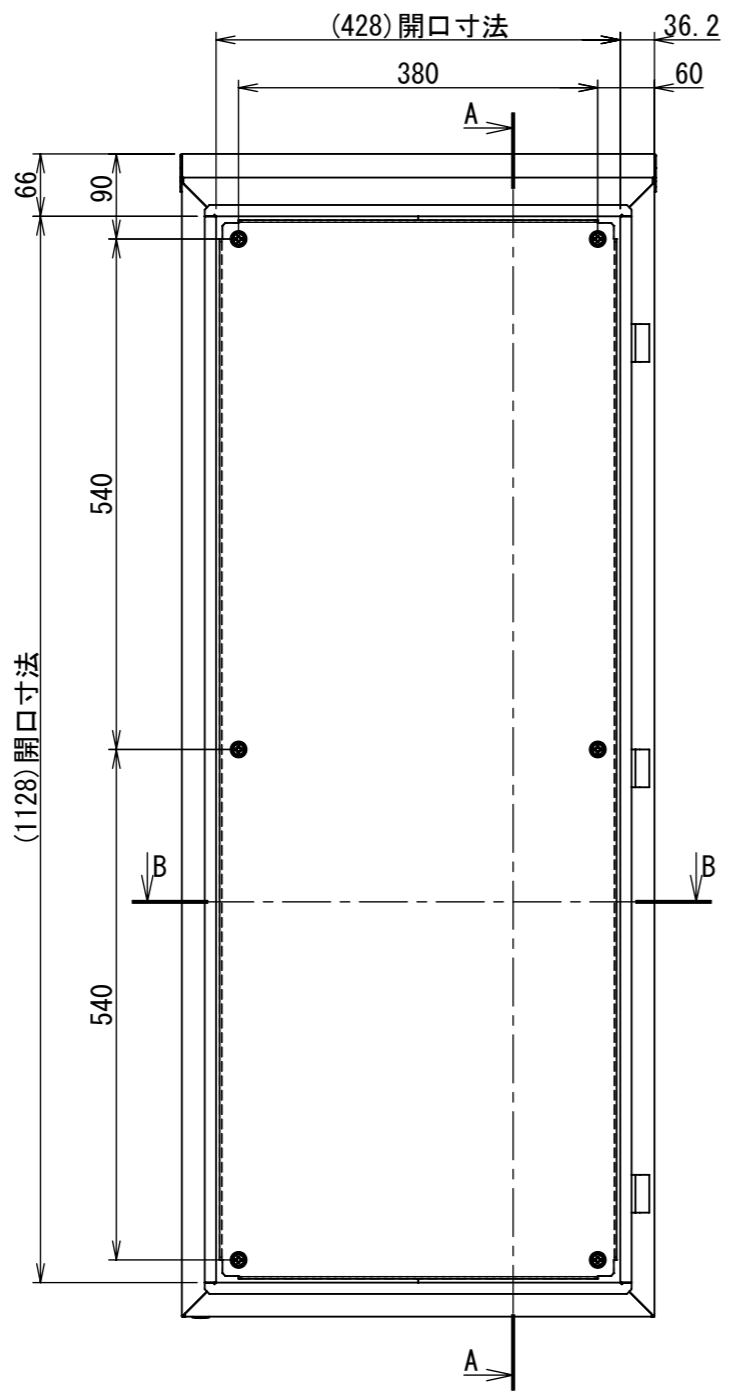

REV.	DESCRIPTION	DATE	APPL.
A	新規作成	21/10/27	

2022/02/10

Note :
 材質 別途記載
 塗装 5Y7/1. 半ツヤ(標準色)

Designed by Yokogawa	Checked by -	Approved by - date -	Filename FWR0000A00	Date 21/10/27	Scale 1:8
エス・ディ・エス株式会社			制御BOX/FWR35-512S		
			FWR0000A00	Edition A	Sheet 1/2

2022/02/10

断面図 A-A

断面図 B-B

DETAIL C
SCALE 1 : 2

DETAIL G
SCALE 1 : 2

DETAIL AE
SCALE 1 : 2

DETAIL D
SCALE 1 : 2

DETAIL AF
SCALE 1 : 2

Note :
材質 別途記載
塗装 5Y7/1. 半ツヤ(標準色)

Designed by Yokogawa	Checked by -	Approved by - date -	Filename FWR0000A00	Date 21/10/27	Scale 1:8
エス・ディ・エス株式会社			制御BOX/FWR35-512S		
			FWR0000A00	Edition A	Sheet 2/2