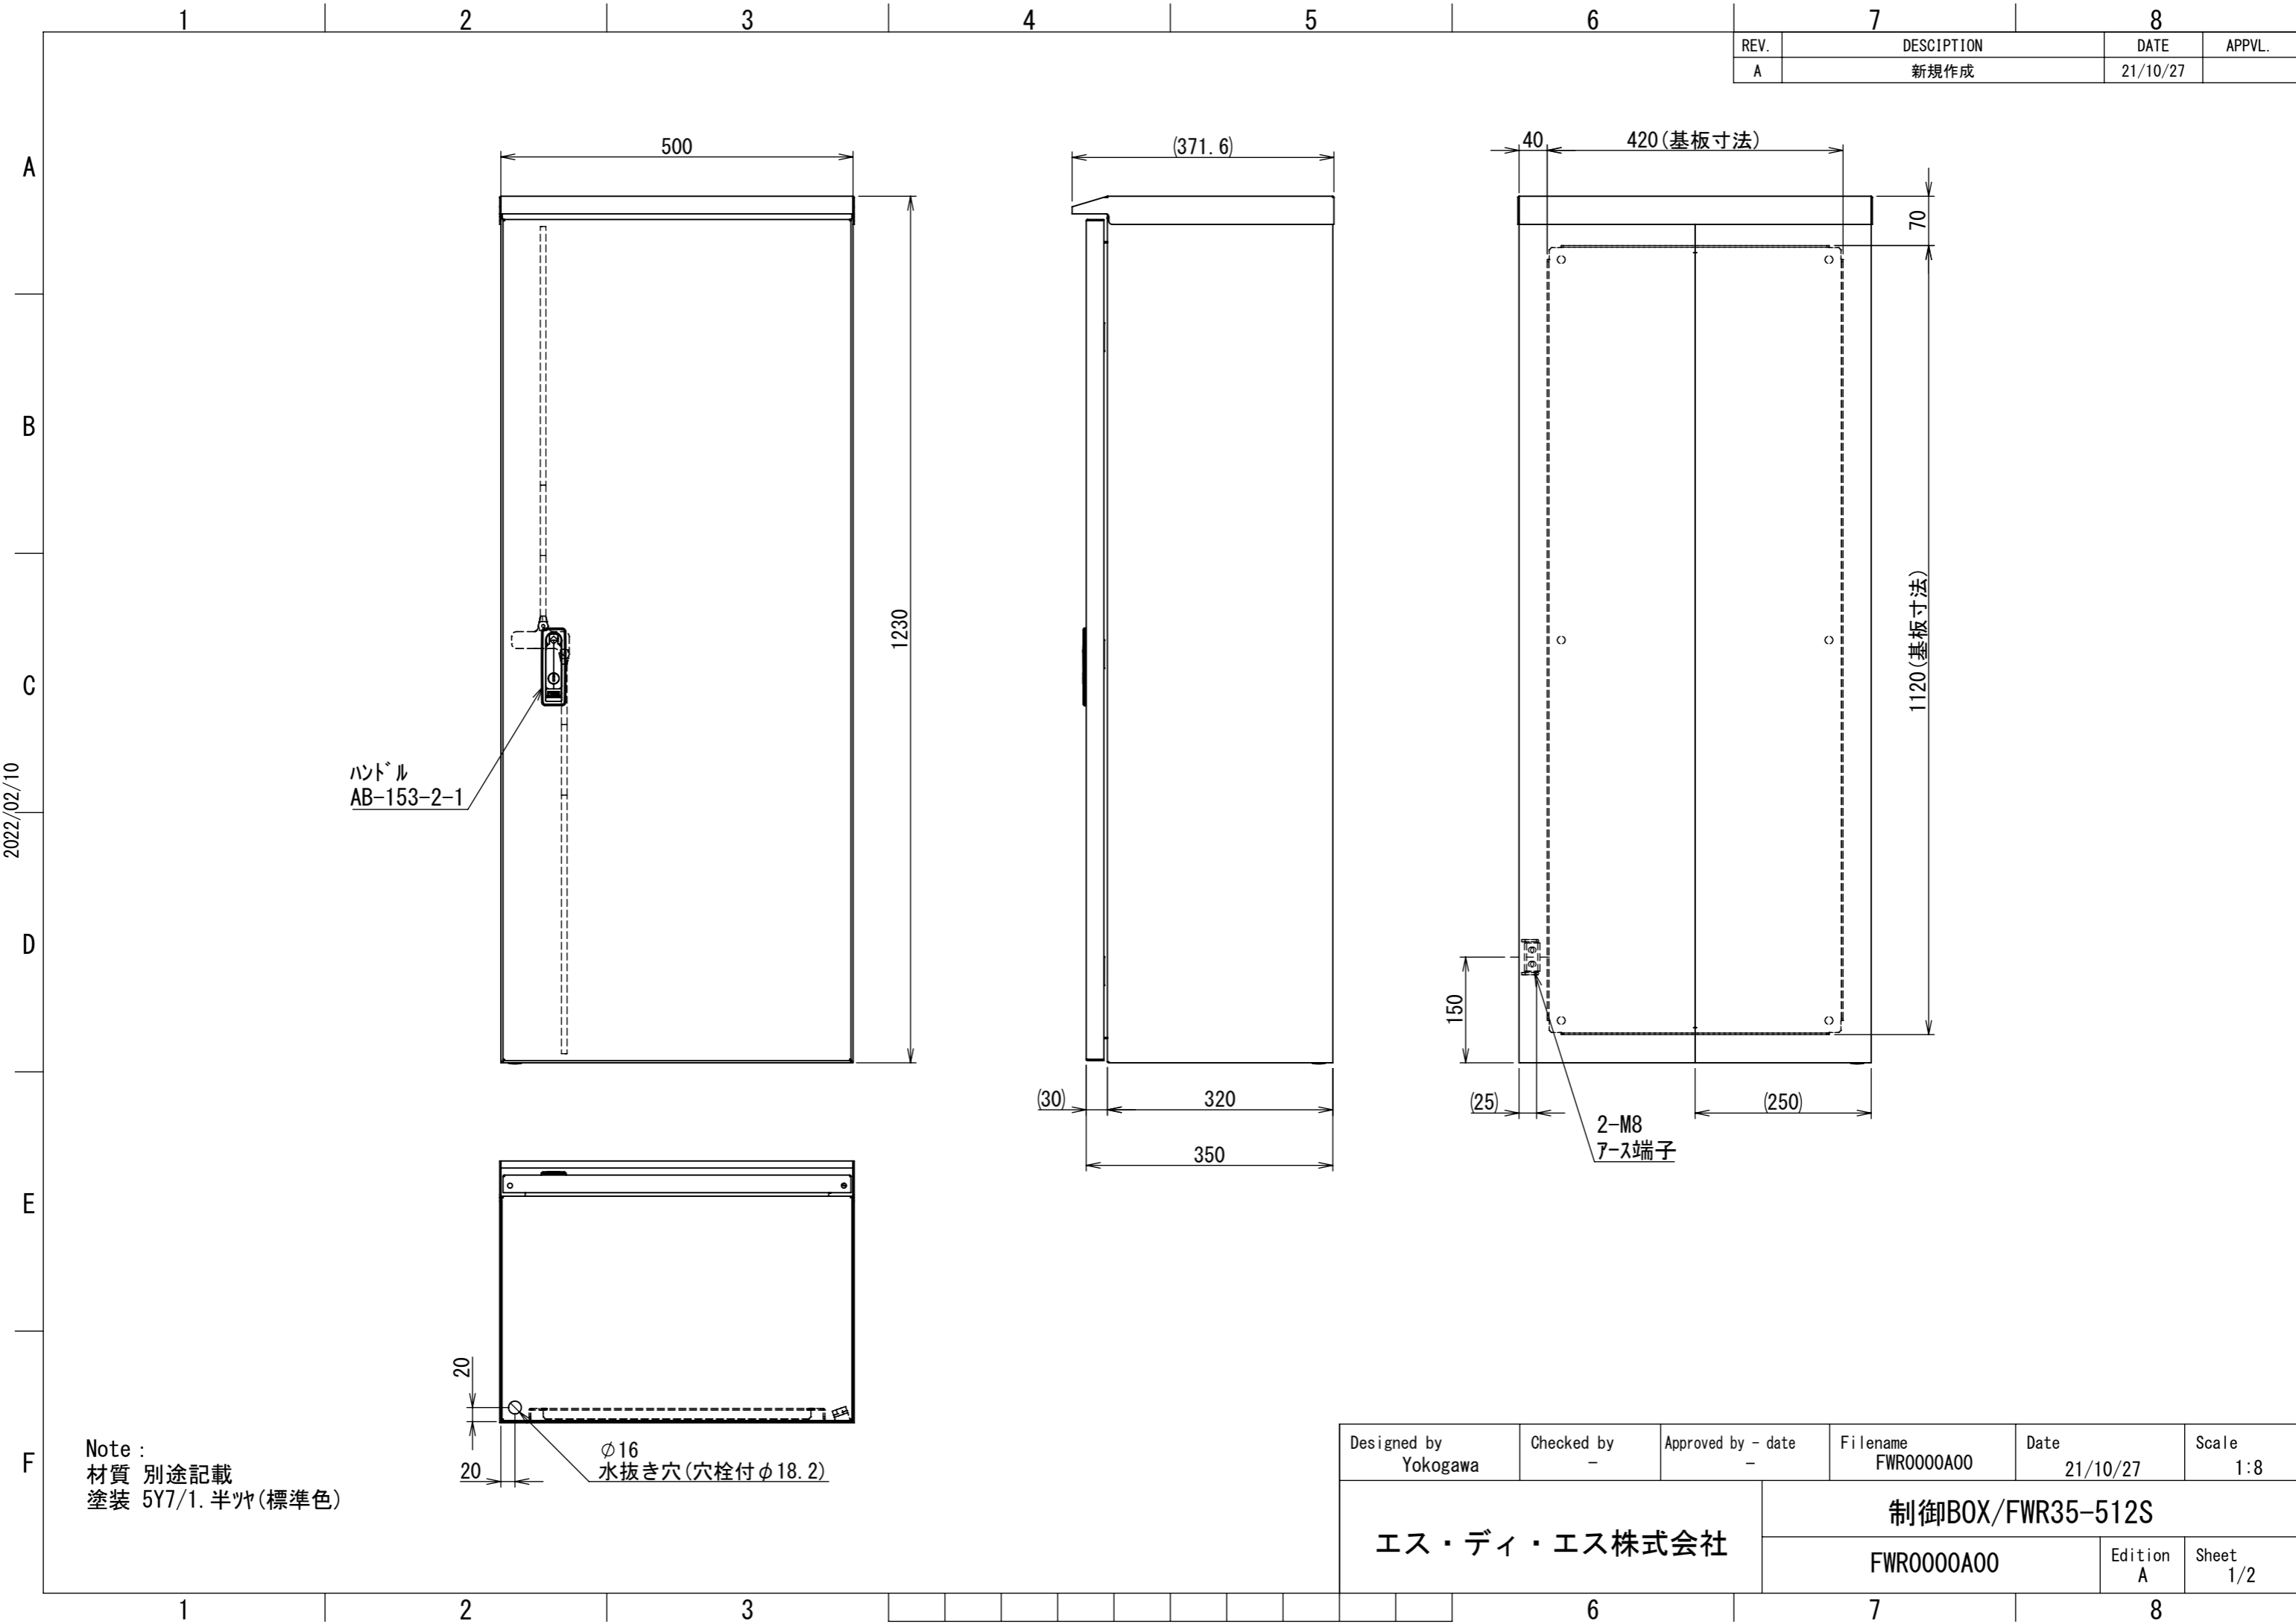

REV.	DESCRIPTION	DATE	APPL.
A	新規作成	21/10/27	

2022/02/10

Note :
 材質 別途記載
 塗装 5Y7/1. 半ツヤ(標準色)

Designed by Yokogawa	Checked by -	Approved by - date -	Filename FWR0000A00	Date 21/10/27	Scale 1:8
エス・ディ・エス株式会社			制御BOX/FWR35-512S		
			FWR0000A00	Edition A	Sheet 1/2

2022/02/10

断面図 A-A

断面図 B-B

DETAIL C
SCALE 1 : 2

DETAIL G
SCALE 1 : 2

DETAIL AE
SCALE 1 : 2

DETAIL D
SCALE 1 : 2

DETAIL AF
SCALE 1 : 2

Note :
材質 別途記載
塗装 5Y7/1. 半ツヤ(標準色)

Designed by Yokogawa	Checked by -	Approved by - date -	Filename FWR0000A00	Date 21/10/27	Scale 1:8
エス・ディ・エス株式会社			制御BOX/FWR35-512S		
			FWR0000A00	Edition A	Sheet 2/2