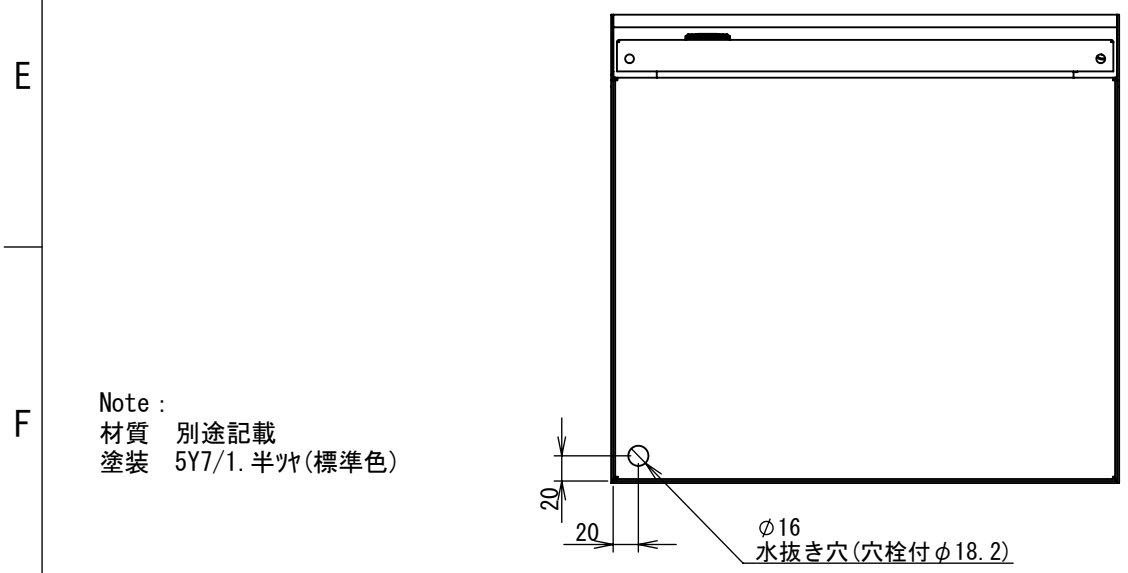

2022/01/20

REV.	DESCRIPTION	DATE	APPL.
A	新規作成	21/10/27	

Note :
材質 別途記載
塗装 5Y7/1. 半ツヤ(標準色)

Designed by Yokogawa	Checked by -	Approved by - date -	Filename FWR000A00	Date 21/10/27	Scale 1:6
エス・ディ・エス株式会社			制御BOX/FWR35-49S		
			FWR000A00	Edition A	Sheet 1/2

2022/01/20

Note :
 材質 別途記載
 塗装 5Y7/1. 半ツヤ(標準色)

Designed by Yokogawa	Checked by -	Approved by - date -	Filename FWR000A00	Date 21/10/27	Scale 1:6
エス・ディ・エス株式会社			制御BOX/FWR35-49S		
			FWR000A00	Edition A	Sheet 2/2