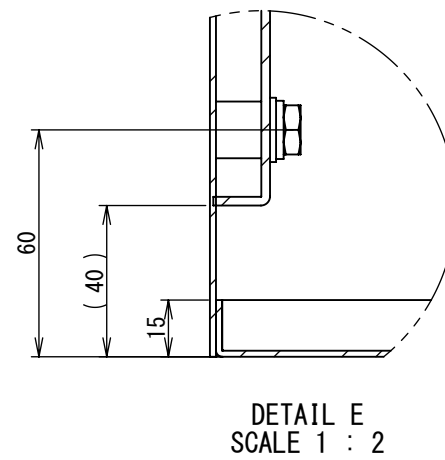

2022/01/20

Note :
材質 別途記載
塗装 5Y7/1. 半ツヤ(標準色)

Designed by Yokogawa	Checked by -	Approved by - date -	Filename FWR000A00	Date 21/10/27	Scale 1:6
エス・ディ・エス株式会社			制御BOX/FWR35-49S		
			FWR000A00	Edition A	Sheet 2/2