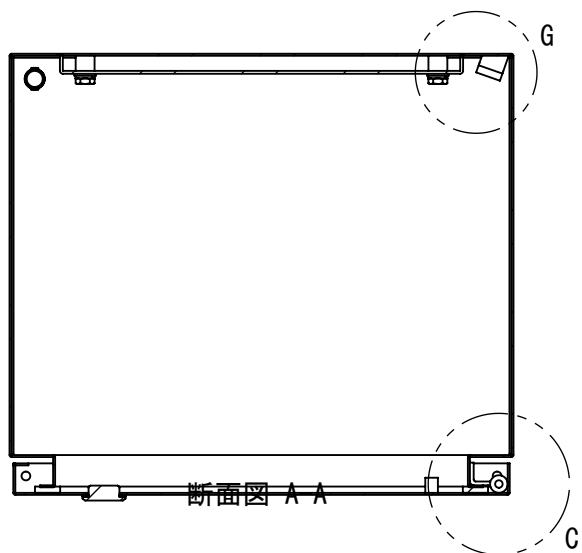

2022/01/20

Note :
材質 別途記載
塗装 5Y7/1. 半ツヤ(標準色)

Designed by Yokogawa	Checked by -	Approved by - date -	Filename FWR000A00	Date 21/10/27	Scale 1:6
エス・ディ・エス株式会社			制御BOX/FWR35-49S		
			FWR000A00	Edition A	Sheet 2/2