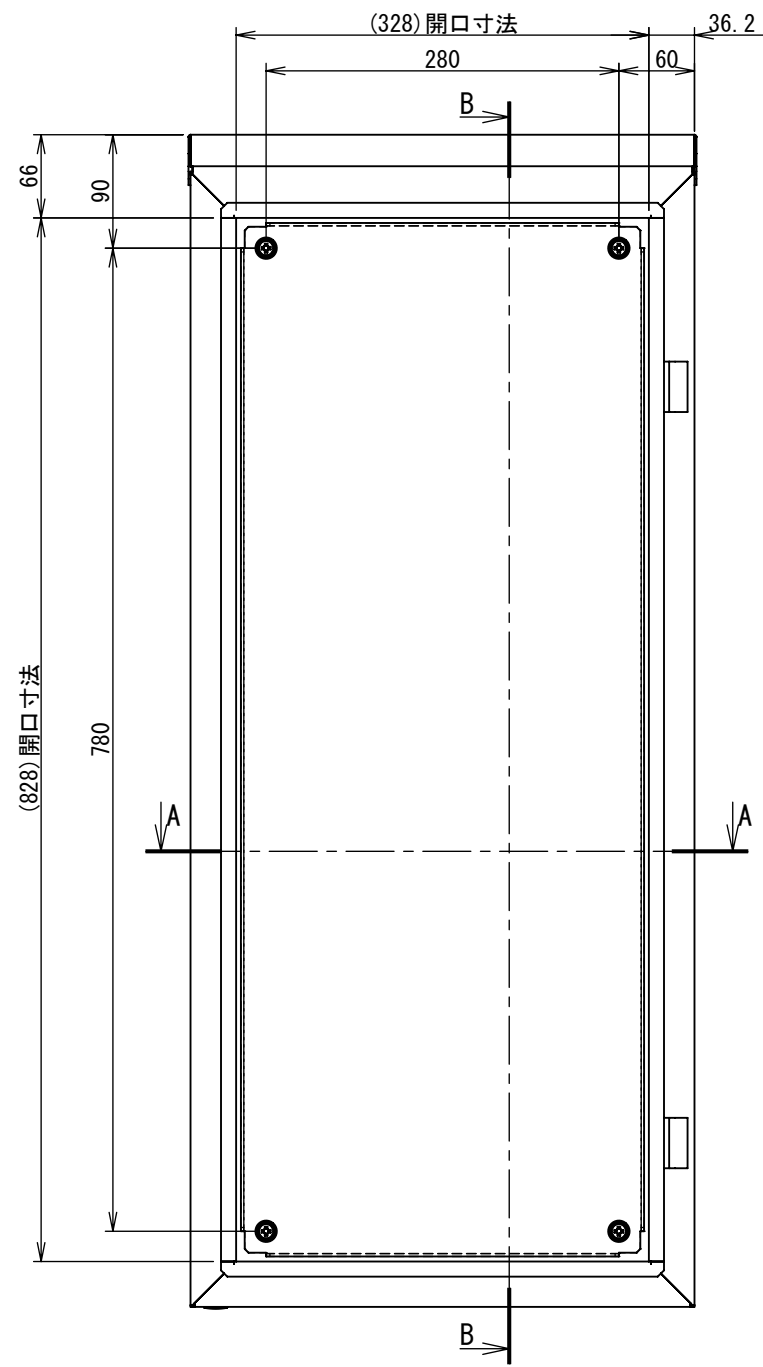

2022/01/20

REV.	DESCRIPTION	DATE	APPL.
A	新規作成	21/10/27	

Note :
材質 別途記載
塗装 5Y7/1. 半ツヤ(標準色)

Designed by Yokogawa	Checked by -	Approved by - date -	Filename FWR000A00	Date 21/10/27	Scale 1:6
エス・ディ・エス株式会社			制御BOX/FWR35-49S		
			FWR000A00	Edition A	Sheet 1/2

2022/01/20

Note :
 材質 別途記載
 塗装 5Y7/1. 半ツヤ(標準色)

Designed by Yokogawa	Checked by -	Approved by - date -	Filename FWR000A00	Date 21/10/27	Scale 1:6
エス・ディ・エス株式会社			制御BOX/FWR35-49S		
			FWR000A00	Edition A	Sheet 2/2