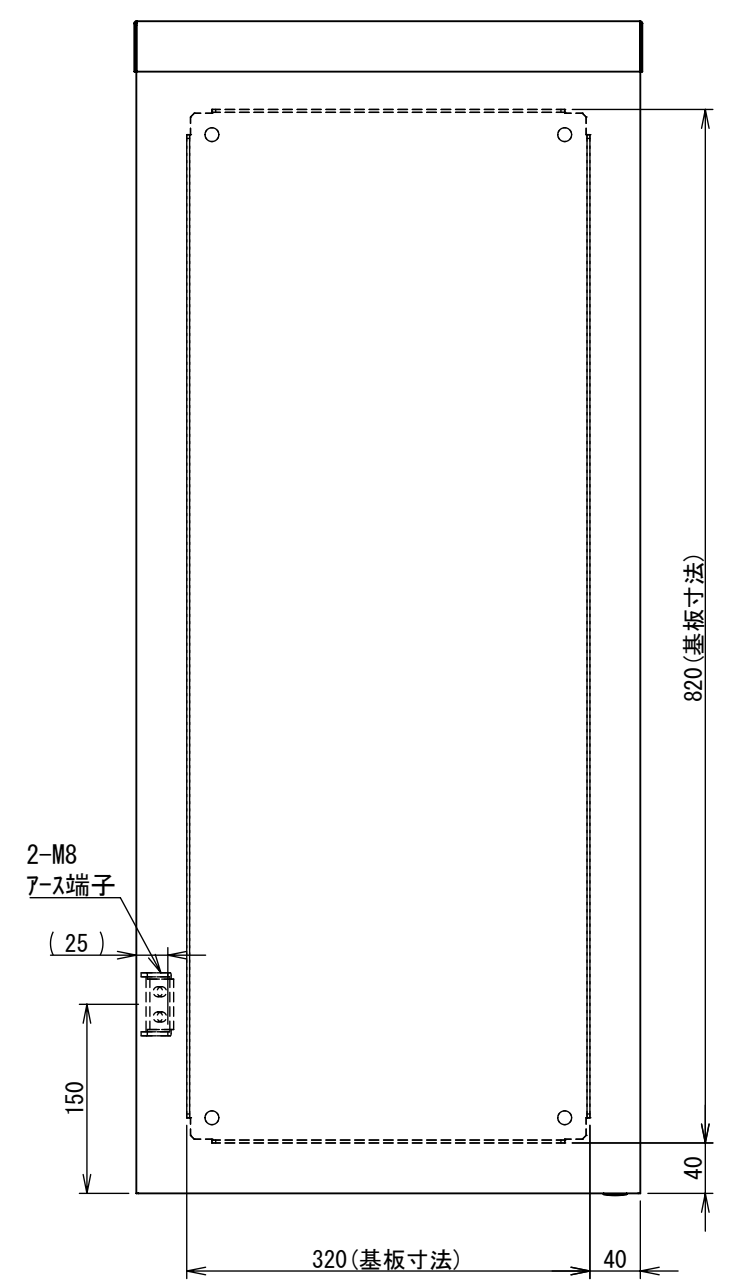

2022/01/20

REV.	DESCRIPTION	DATE	APPL.
A	新規作成	21/10/27	

Note :
材質 別途記載
塗装 5Y7/1. 半ツヤ(標準色)

Designed by Yokogawa	Checked by -	Approved by - date -	Filename FWR000A00	Date 21/10/27	Scale 1:6
エス・ディ・エス株式会社			制御BOX/FWR35-49S		
			FWR000A00	Edition A	Sheet 1/2

2022/01/20

Note :
 材質 別途記載
 塗装 5Y7/1. 半ツヤ(標準色)

Designed by Yokogawa	Checked by -	Approved by - date -	Filename FWR000A00	Date 21/10/27	Scale 1:6
エス・ディ・エス株式会社			制御BOX/FWR35-49S		
			FWR000A00	Edition A	Sheet 2/2