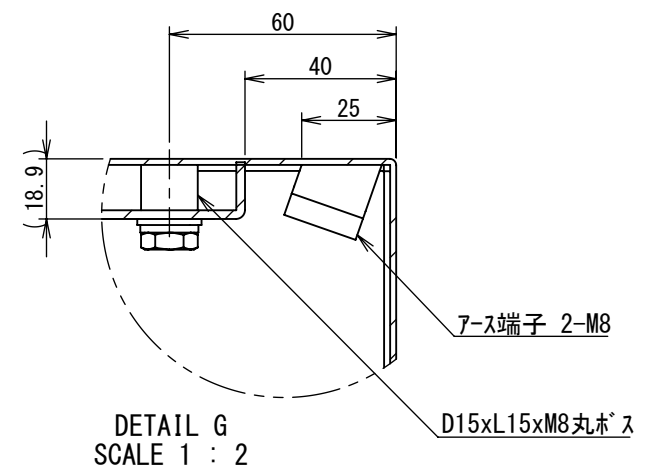

2022/01/20

Note :
材質 別途記載
塗装 5Y7/1. 半ツヤ(標準色)

Designed by Yokogawa	Checked by -	Approved by - date -	Filename FWR000A00	Date 21/10/27	Scale 1:6
エス・ディ・エス株式会社			制御BOX/FWR35-49S		
			FWR000A00	Edition A	Sheet 2/2