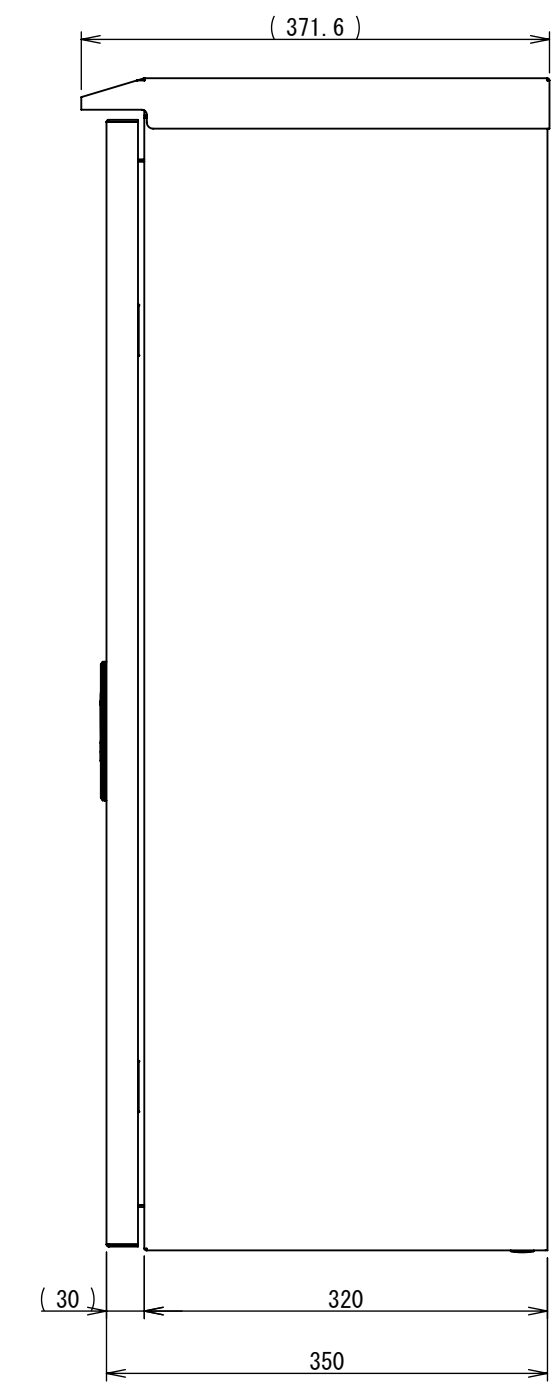

2022/01/20

REV.	DESCRIPTION	DATE	APPL.
A	新規作成	21/10/27	

Note :
材質 別途記載
塗装 5Y7/1. 半ツヤ(標準色)

Designed by Yokogawa	Checked by -	Approved by - date -	Filename FWR000A00	Date 21/10/27	Scale 1:6
エス・ディ・エス株式会社			制御BOX/FWR35-49S		
			FWR000A00	Edition A	Sheet 1/2

2022/01/20

Note :
 材質 別途記載
 塗装 5Y7/1. 半ツヤ(標準色)

Designed by Yokogawa	Checked by -	Approved by - date -	Filename FWR000A00	Date 21/10/27	Scale 1:6
エス・ディ・エス株式会社			制御BOX/FWR35-49S		
			FWR000A00	Edition A	Sheet 2/2