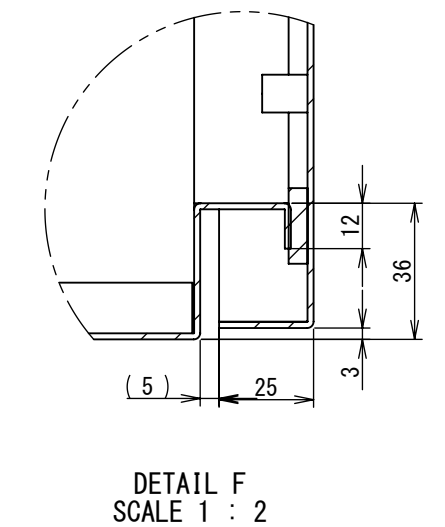

2022/01/20

Note :
材質 別途記載
塗装 5Y7/1. 半ツヤ(標準色)

Designed by Yokogawa	Checked by -	Approved by - date -	Filename FWR000A00	Date 21/10/27	Scale 1:6
エス・ディ・エス株式会社			制御BOX/FWR35-49S		
			FWR000A00	Edition A	Sheet 2/2