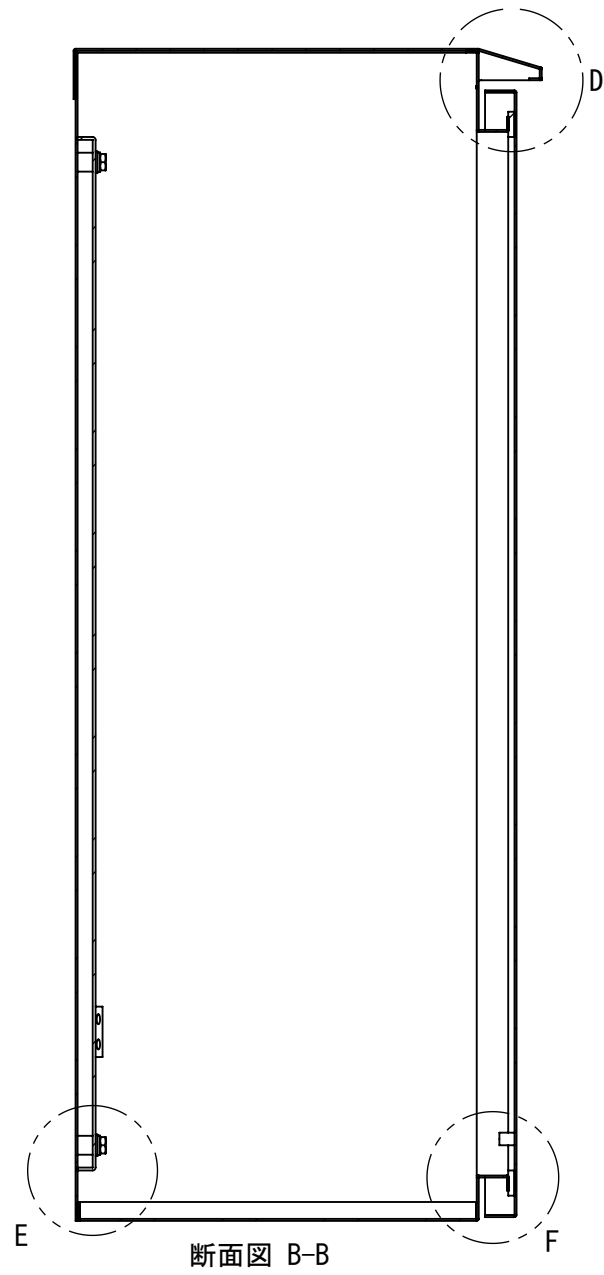

2022/01/20

REV.	DESCRIPTION	DATE	APPL.
A	新規作成	21/10/27	

Note :
材質 別途記載
塗装 5Y7/1. 半ツヤ(標準色)

Designed by Yokogawa	Checked by -	Approved by - date -	Filename FWR000A00	Date 21/10/27	Scale 1:6
エス・ディ・エス株式会社			制御BOX/FWR35-49S		
			FWR000A00	Edition A	Sheet 1/2

2022/01/20

Note :
 材質 別途記載
 塗装 5Y7/1. 半ツヤ(標準色)

Designed by Yokogawa	Checked by -	Approved by - date -	Filename FWR000A00	Date 21/10/27	Scale 1:6
エス・ディ・エス株式会社			制御BOX/FWR35-49S		
			FWR000A00	Edition A	Sheet 2/2