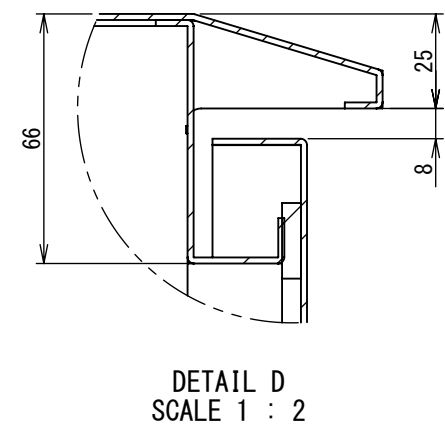

2022/01/20

Note :
材質 別途記載
塗装 5Y7/1. 半ツヤ(標準色)

Designed by Yokogawa	Checked by -	Approved by - date -	Filename FWR000A00	Date 21/10/27	Scale 1:6
エス・ディ・エス株式会社			制御BOX/FWR35-49S		
			FWR000A00	Edition A	Sheet 2/2