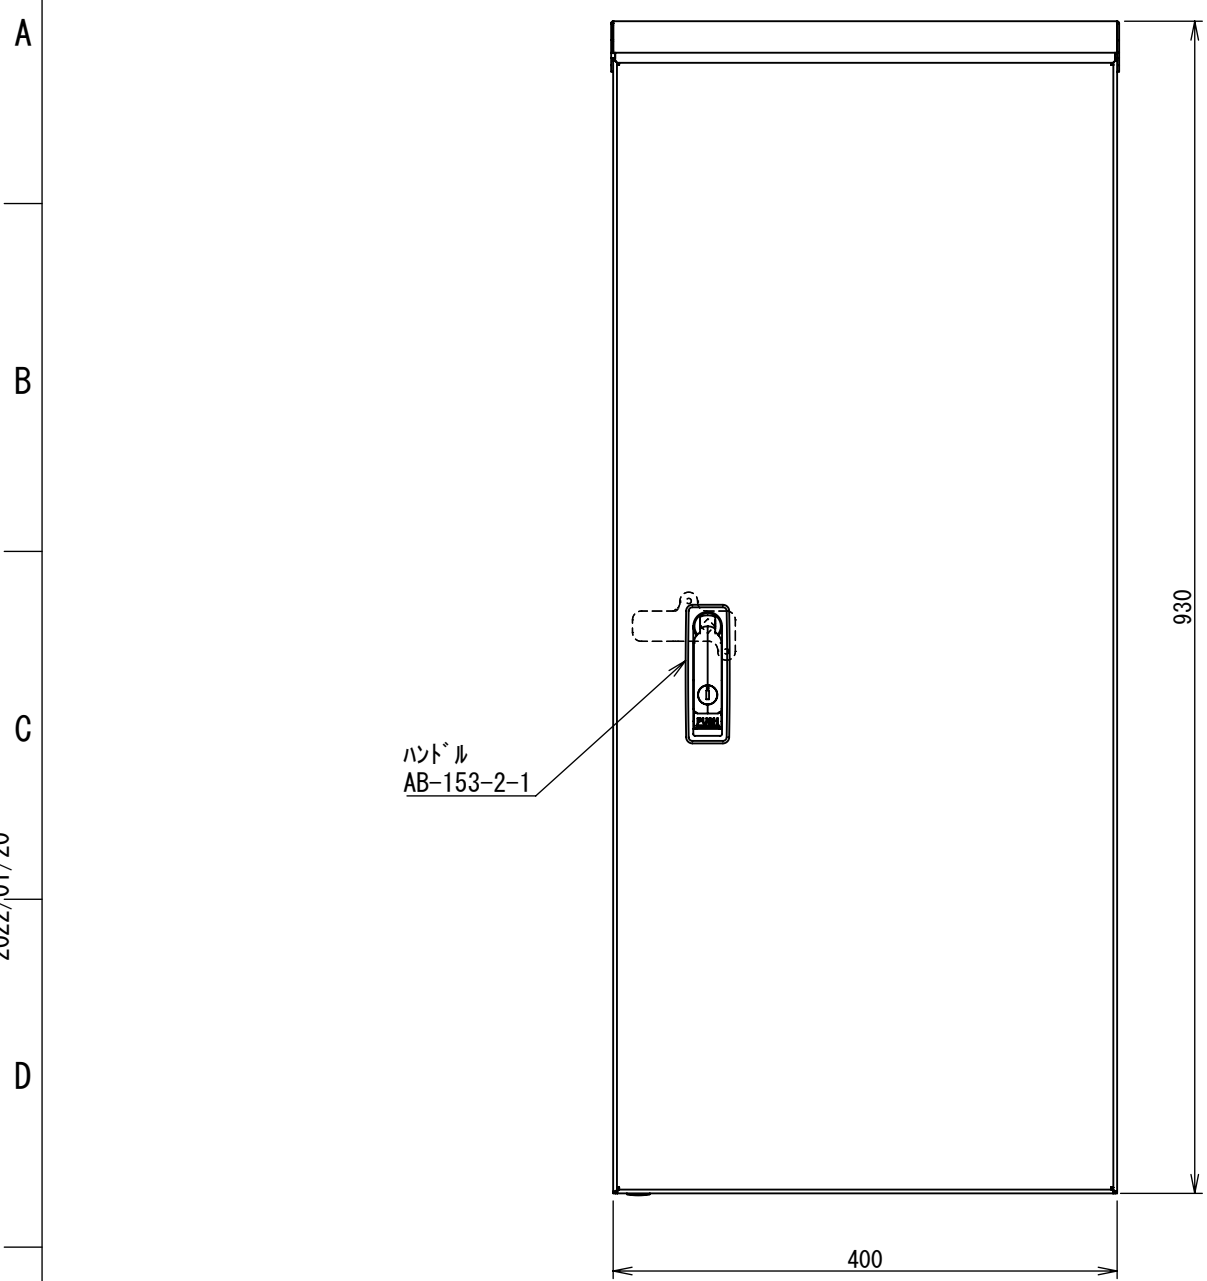

2022/01/20

REV.	DESCRIPTION	DATE	APPL.
A	新規作成	21/10/27	

Note :
材質 別途記載
塗装 5Y7/1. 半ツヤ(標準色)

Designed by Yokogawa	Checked by -	Approved by - date -	Filename FWR000A00	Date 21/10/27	Scale 1:6
エス・ディ・エス株式会社			制御BOX/FWR35-49S		
			FWR000A00	Edition A	Sheet 1/2

2022/01/20

Note :
 材質 別途記載
 塗装 5Y7/1. 半ツヤ(標準色)

Designed by Yokogawa	Checked by -	Approved by - date -	Filename FWR000A00	Date 21/10/27	Scale 1:6
エス・ディ・エス株式会社			制御BOX/FWR35-49S		
			FWR000A00	Edition A	Sheet 2/2