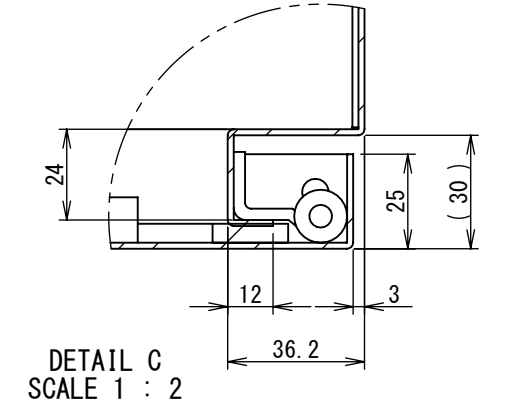

2022/01/20

Note :
材質 別途記載
塗装 5Y7/1. 半ツヤ(標準色)

Designed by Yokogawa	Checked by -	Approved by - date -	Filename FWR000A00	Date 21/10/27	Scale 1:6
エス・ディ・エス株式会社			制御BOX/FWR35-49S		
			FWR000A00	Edition A	Sheet 2/2