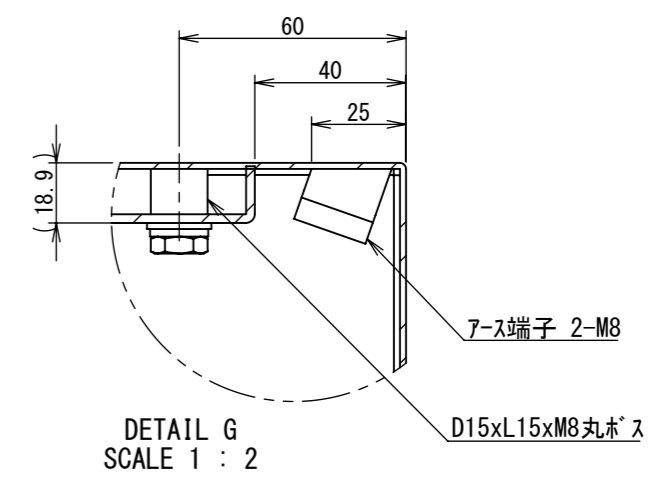

REV.	DESCRIPTION	DATE	APPVL.
A	新規作成	21/10/27	

2022/01/20

Note :
 材質 別途記載
 塗装 5Y7/1. 半ツヤ (標準色)

Designed by Yokogawa	Checked by -	Approved by - date -	Filename FWR000A00	Date 21/10/27	Scale 1:6
エス・ディ・エス株式会社			制御BOX/FWR35-48S		
			FWR000A00	Edition A	Sheet 1/2

2022/01/20

断面図 B-B

断面図 A-A

DETAIL G
SCALE 1 : 2

DETAIL D
SCALE 1 : 2

DETAIL C
SCALE 1 : 2

DETAIL E
SCALE 1 : 2

DETAIL F
SCALE 1 : 2