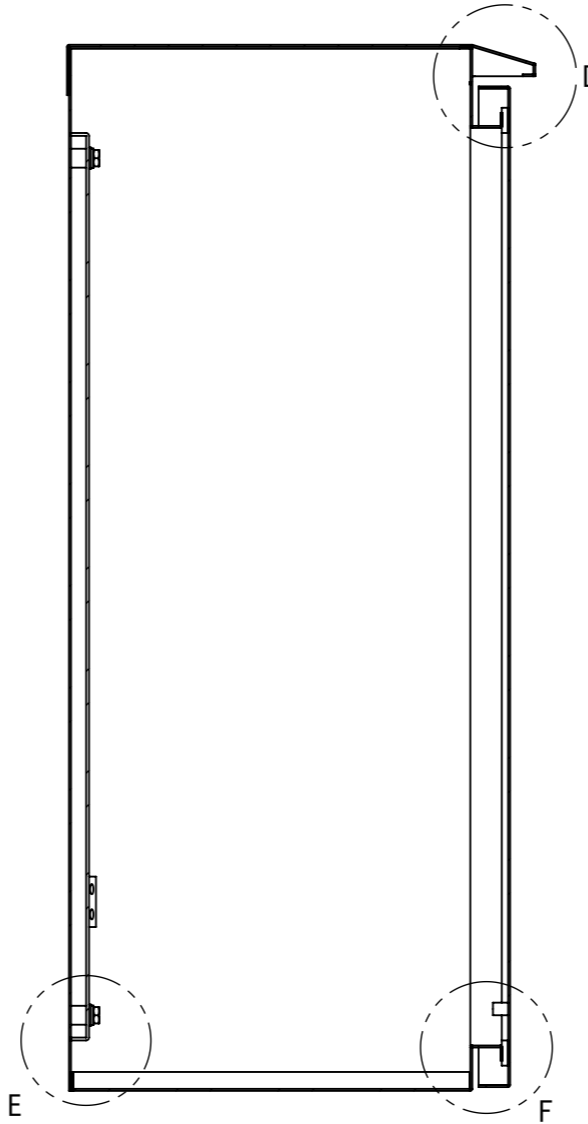

REV.	DESCRIPTION	DATE	APPVL.
A	新規作成	21/10/27	

2022/01/20

Note :
 材質 別途記載
 塗装 5Y7/1. 半ツヤ (標準色)

Designed by Yokogawa	Checked by -	Approved by - date -	Filename FWR000A00	Date 21/10/27	Scale 1:6
エス・ディ・エス株式会社			制御BOX/FWR35-48S		
			FWR000A00	Edition A	Sheet 1/2

2022/01/20

断面図 B-B

断面図 A-A

DETAIL G
SCALE 1 : 2

DETAIL D
SCALE 1 : 2

DETAIL C
SCALE 1 : 2

DETAIL E
SCALE 1 : 2

DETAIL F
SCALE 1 : 2