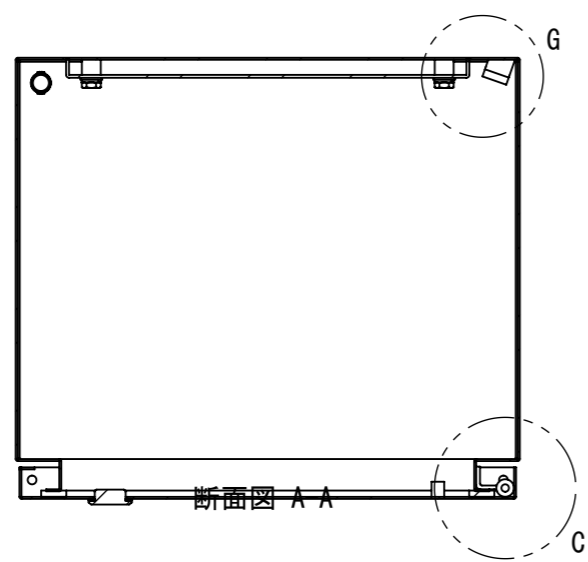

REV.	DESCRIPTION	DATE	APPVL.
A	新規作成	21/10/27	

2022/01/20

Note :
 材質 別途記載
 塗装 5Y7/1. 半ツヤ (標準色)

Designed by Yokogawa	Checked by -	Approved by - date -	Filename FWR000A00	Date 21/10/27	Scale 1:6
エス・ディ・エス株式会社			制御BOX/FWR35-48S		
			FWR000A00	Edition A	Sheet 1/2

2022/01/20

断面図 B-B

断面図 A-A

DETAIL G
SCALE 1 : 2

DETAIL D
SCALE 1 : 2

DETAIL C
SCALE 1 : 2

DETAIL E
SCALE 1 : 2

DETAIL F
SCALE 1 : 2