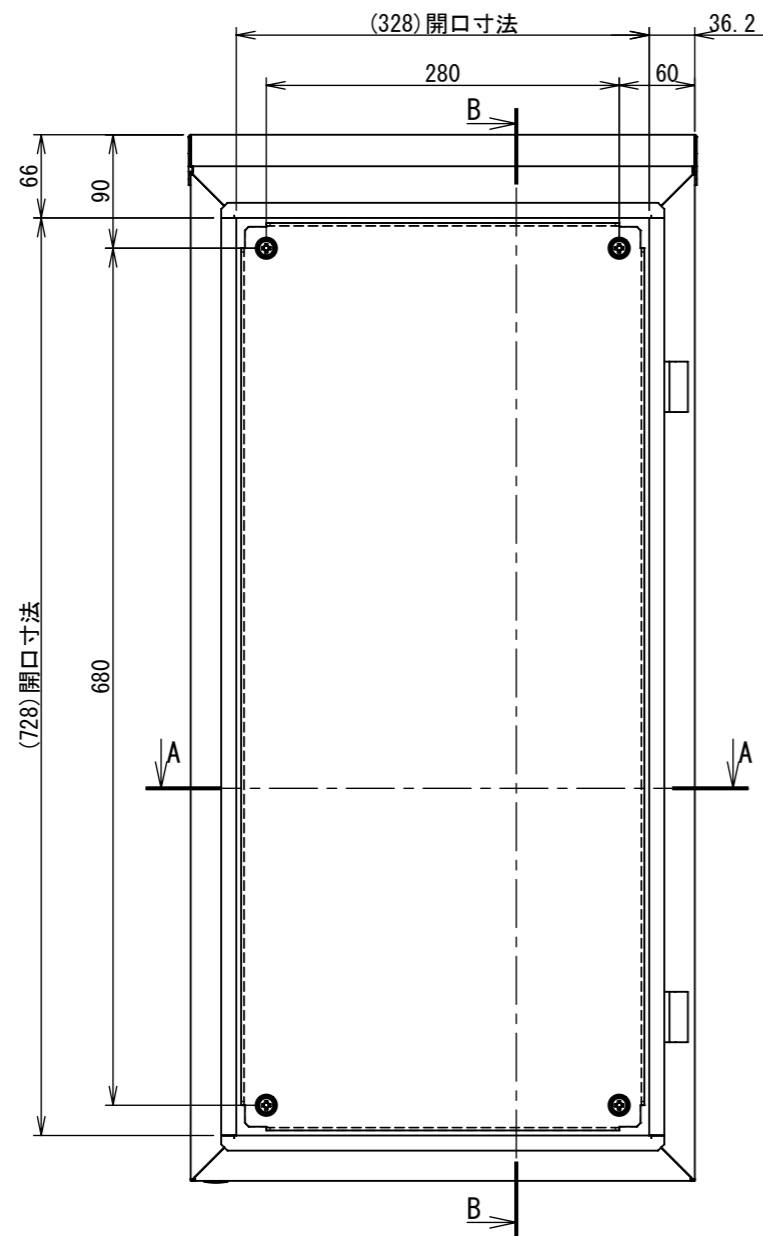

REV.	DESCRIPTION	DATE	APPVL.
A	新規作成	21/10/27	

2022/01/20

Note :
 材質 別途記載
 塗装 5Y7/1. 半ツヤ (標準色)

Designed by Yokogawa	Checked by -	Approved by - date -	Filename FWR000A00	Date 21/10/27	Scale 1:6
エス・ディ・エス株式会社			制御BOX/FWR35-48S		
			FWR000A00	Edition A	Sheet 1/2

2022/01/20

断面図 B-B

断面図 A-A

DETAIL G
SCALE 1 : 2

DETAIL D
SCALE 1 : 2

DETAIL C
SCALE 1 : 2

DETAIL E
SCALE 1 : 2

DETAIL F
SCALE 1 : 2