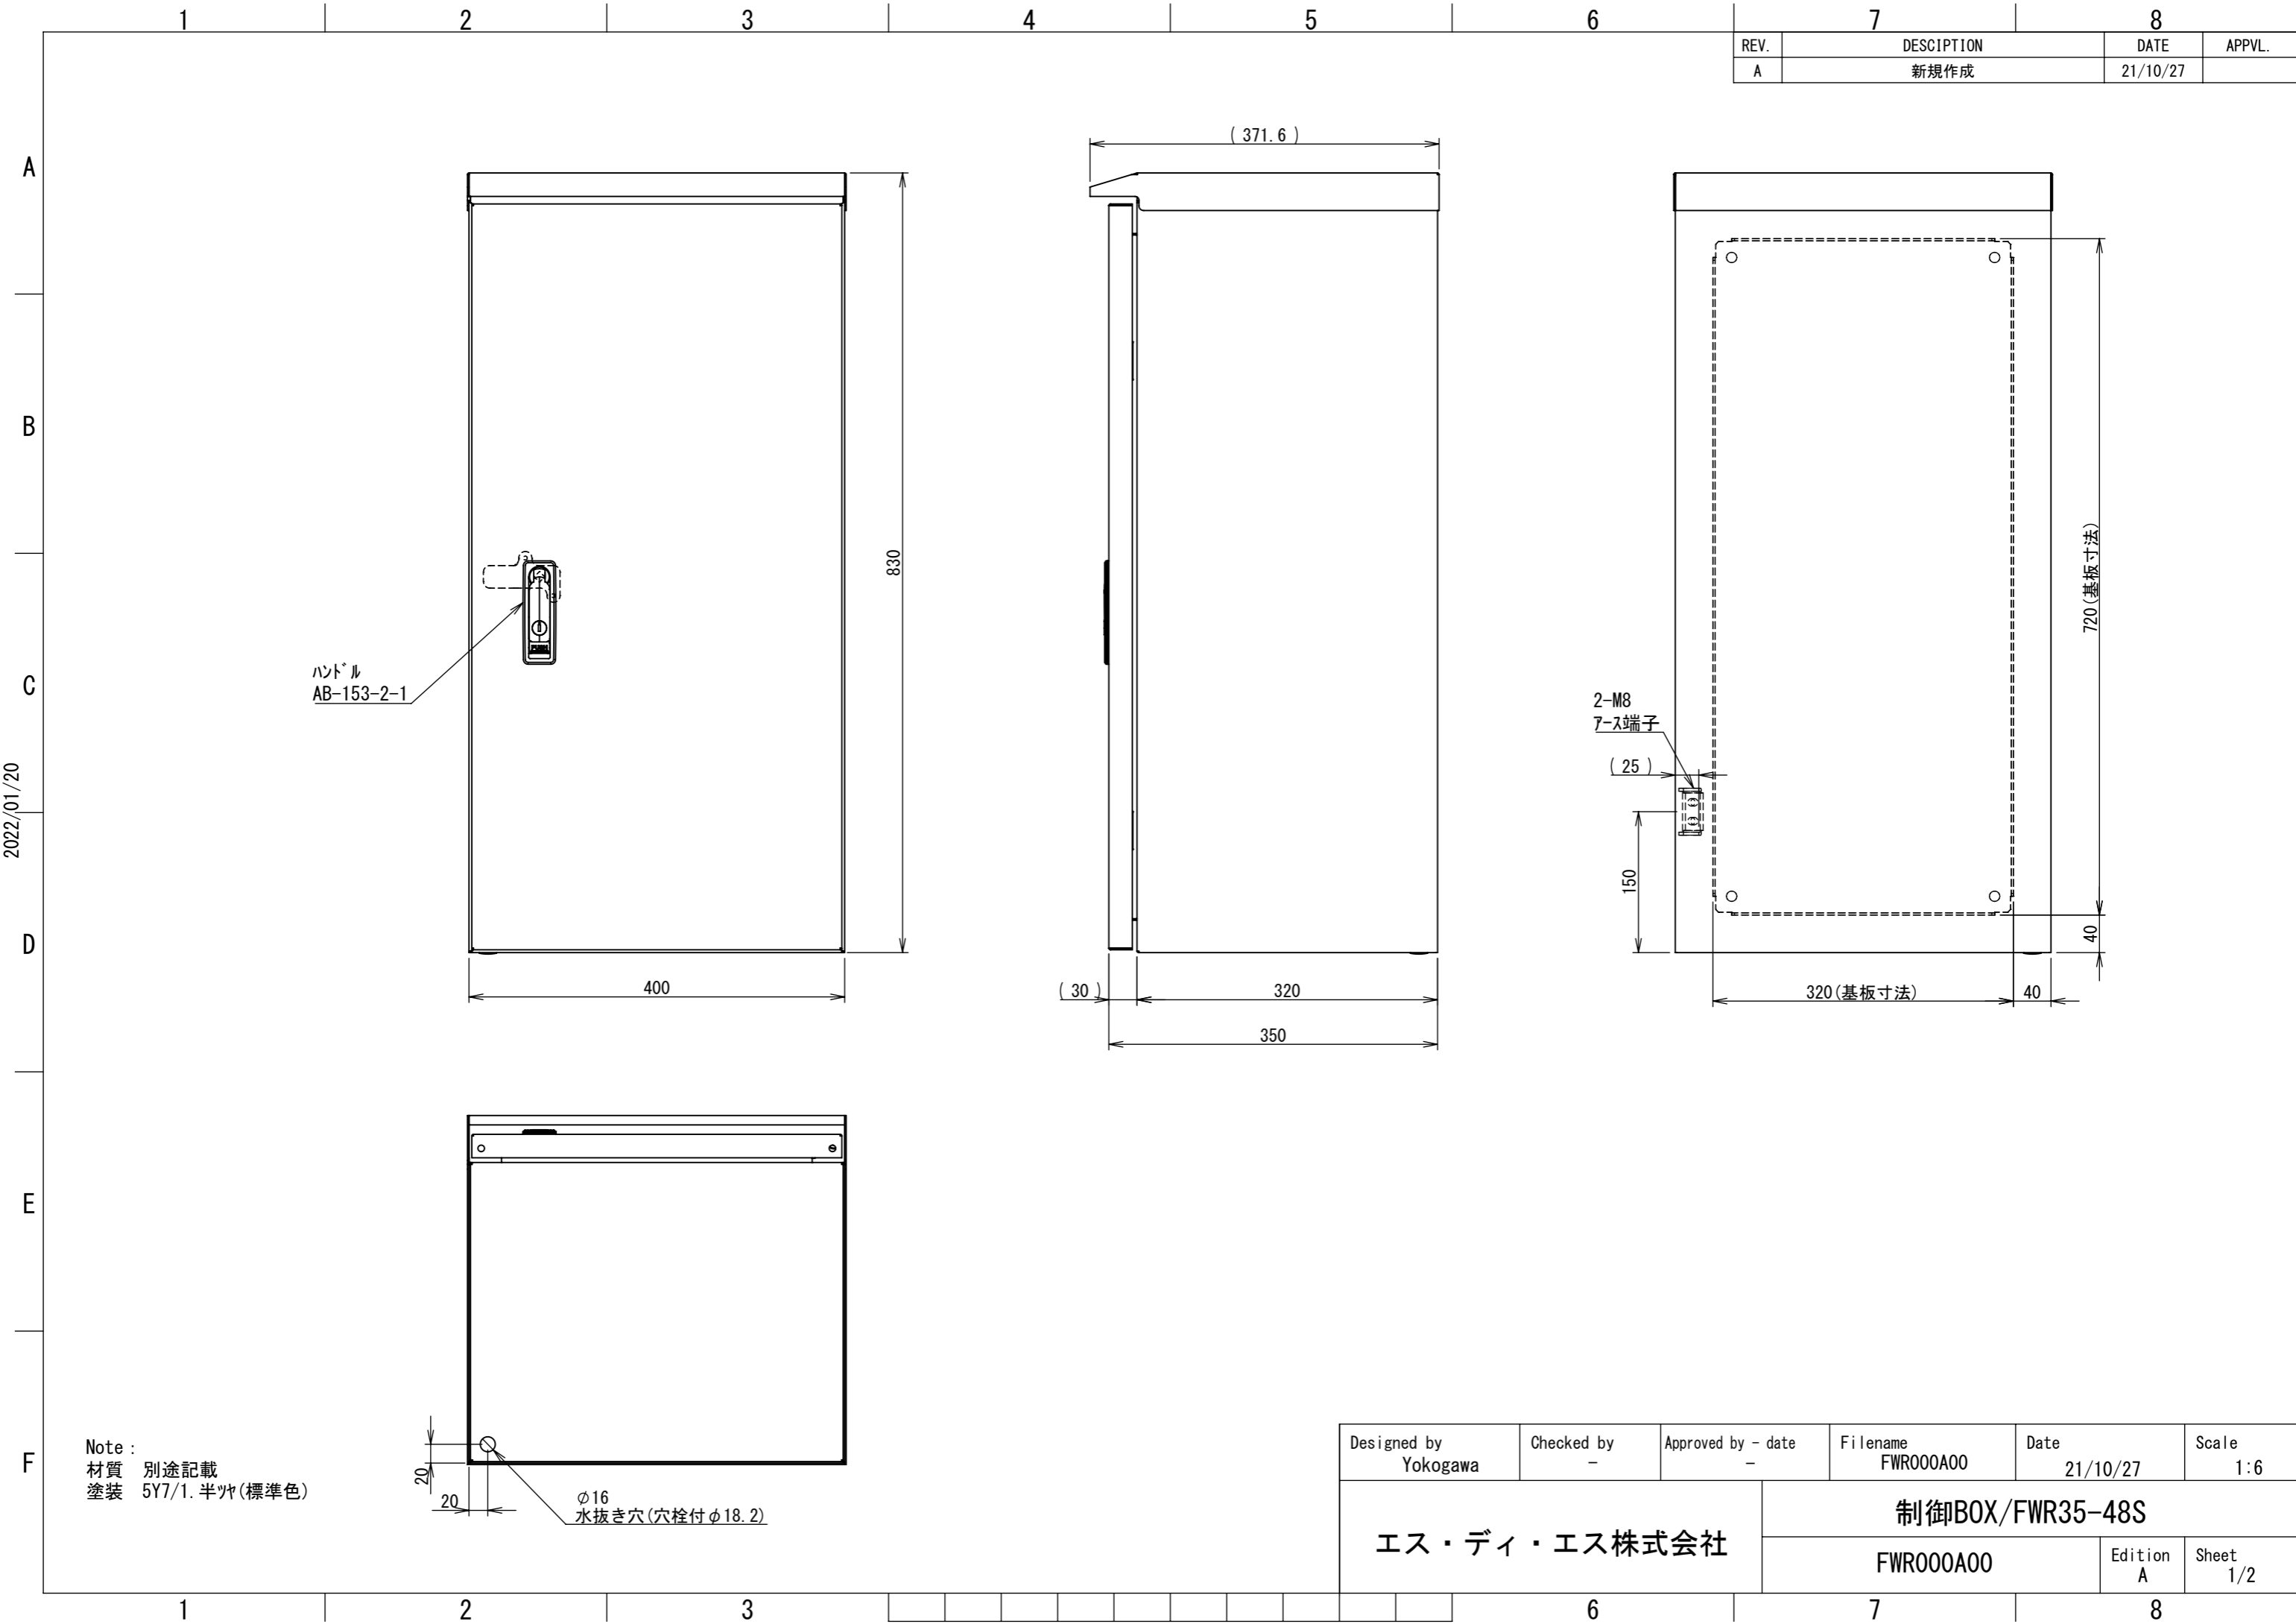

REV.	DESCRIPTION	DATE	APPVL.
A	新規作成	21/10/27	

2022/01/20

Note :
 材質 別途記載
 塗装 5Y7/1. 半ツヤ (標準色)

Designed by Yokogawa	Checked by -	Approved by - date -	Filename FWR000A00	Date 21/10/27	Scale 1:6
エス・ディ・エス株式会社			制御BOX/FWR35-48S		
			FWR000A00	Edition A	Sheet 1/2

2022/01/20

断面図 B-B

断面図 A-A

DETAIL G
SCALE 1 : 2

DETAIL D
SCALE 1 : 2

DETAIL C
SCALE 1 : 2

DETAIL E
SCALE 1 : 2

DETAIL F
SCALE 1 : 2